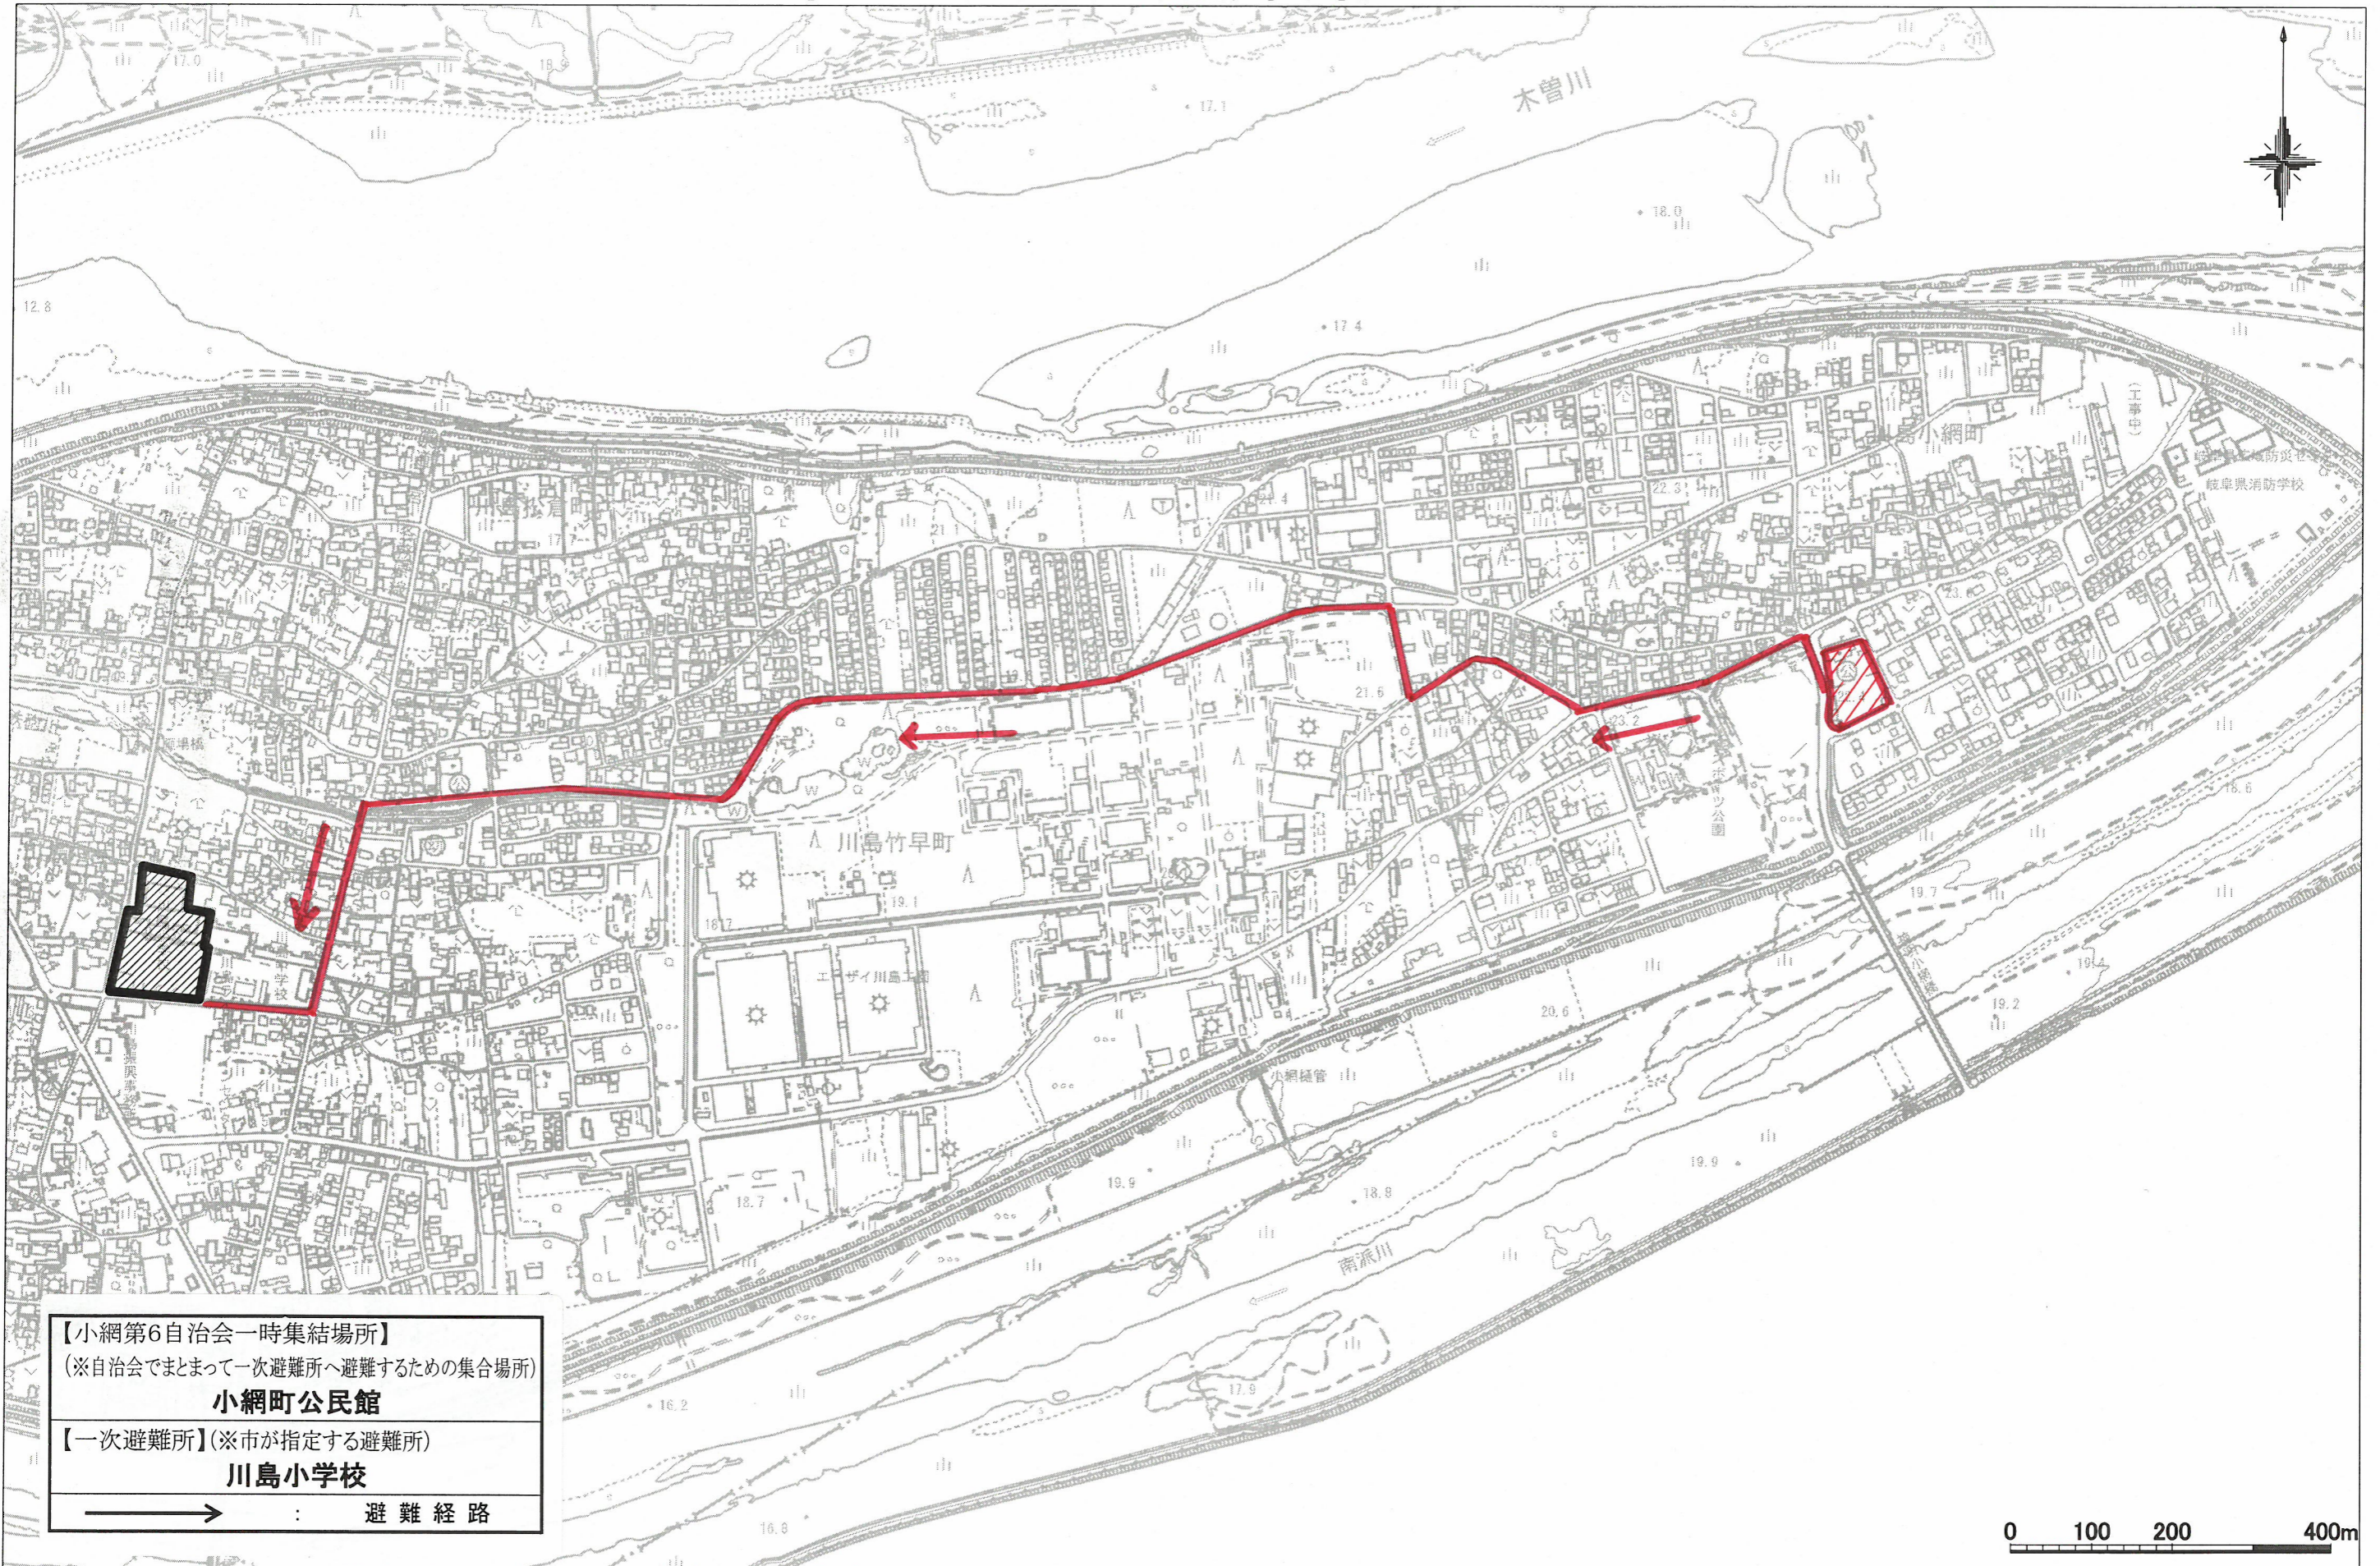

小網第6自治会 避難路マップ

1:7500

【小網第6自治会一時集結場所】
(※自治会でまとまって一次避難所へ避難するための集合場所)
小網町公民館

【一次避難所】(※市が指定する避難所)
川島小学校

→ : 避難経路

0 100 200 400m