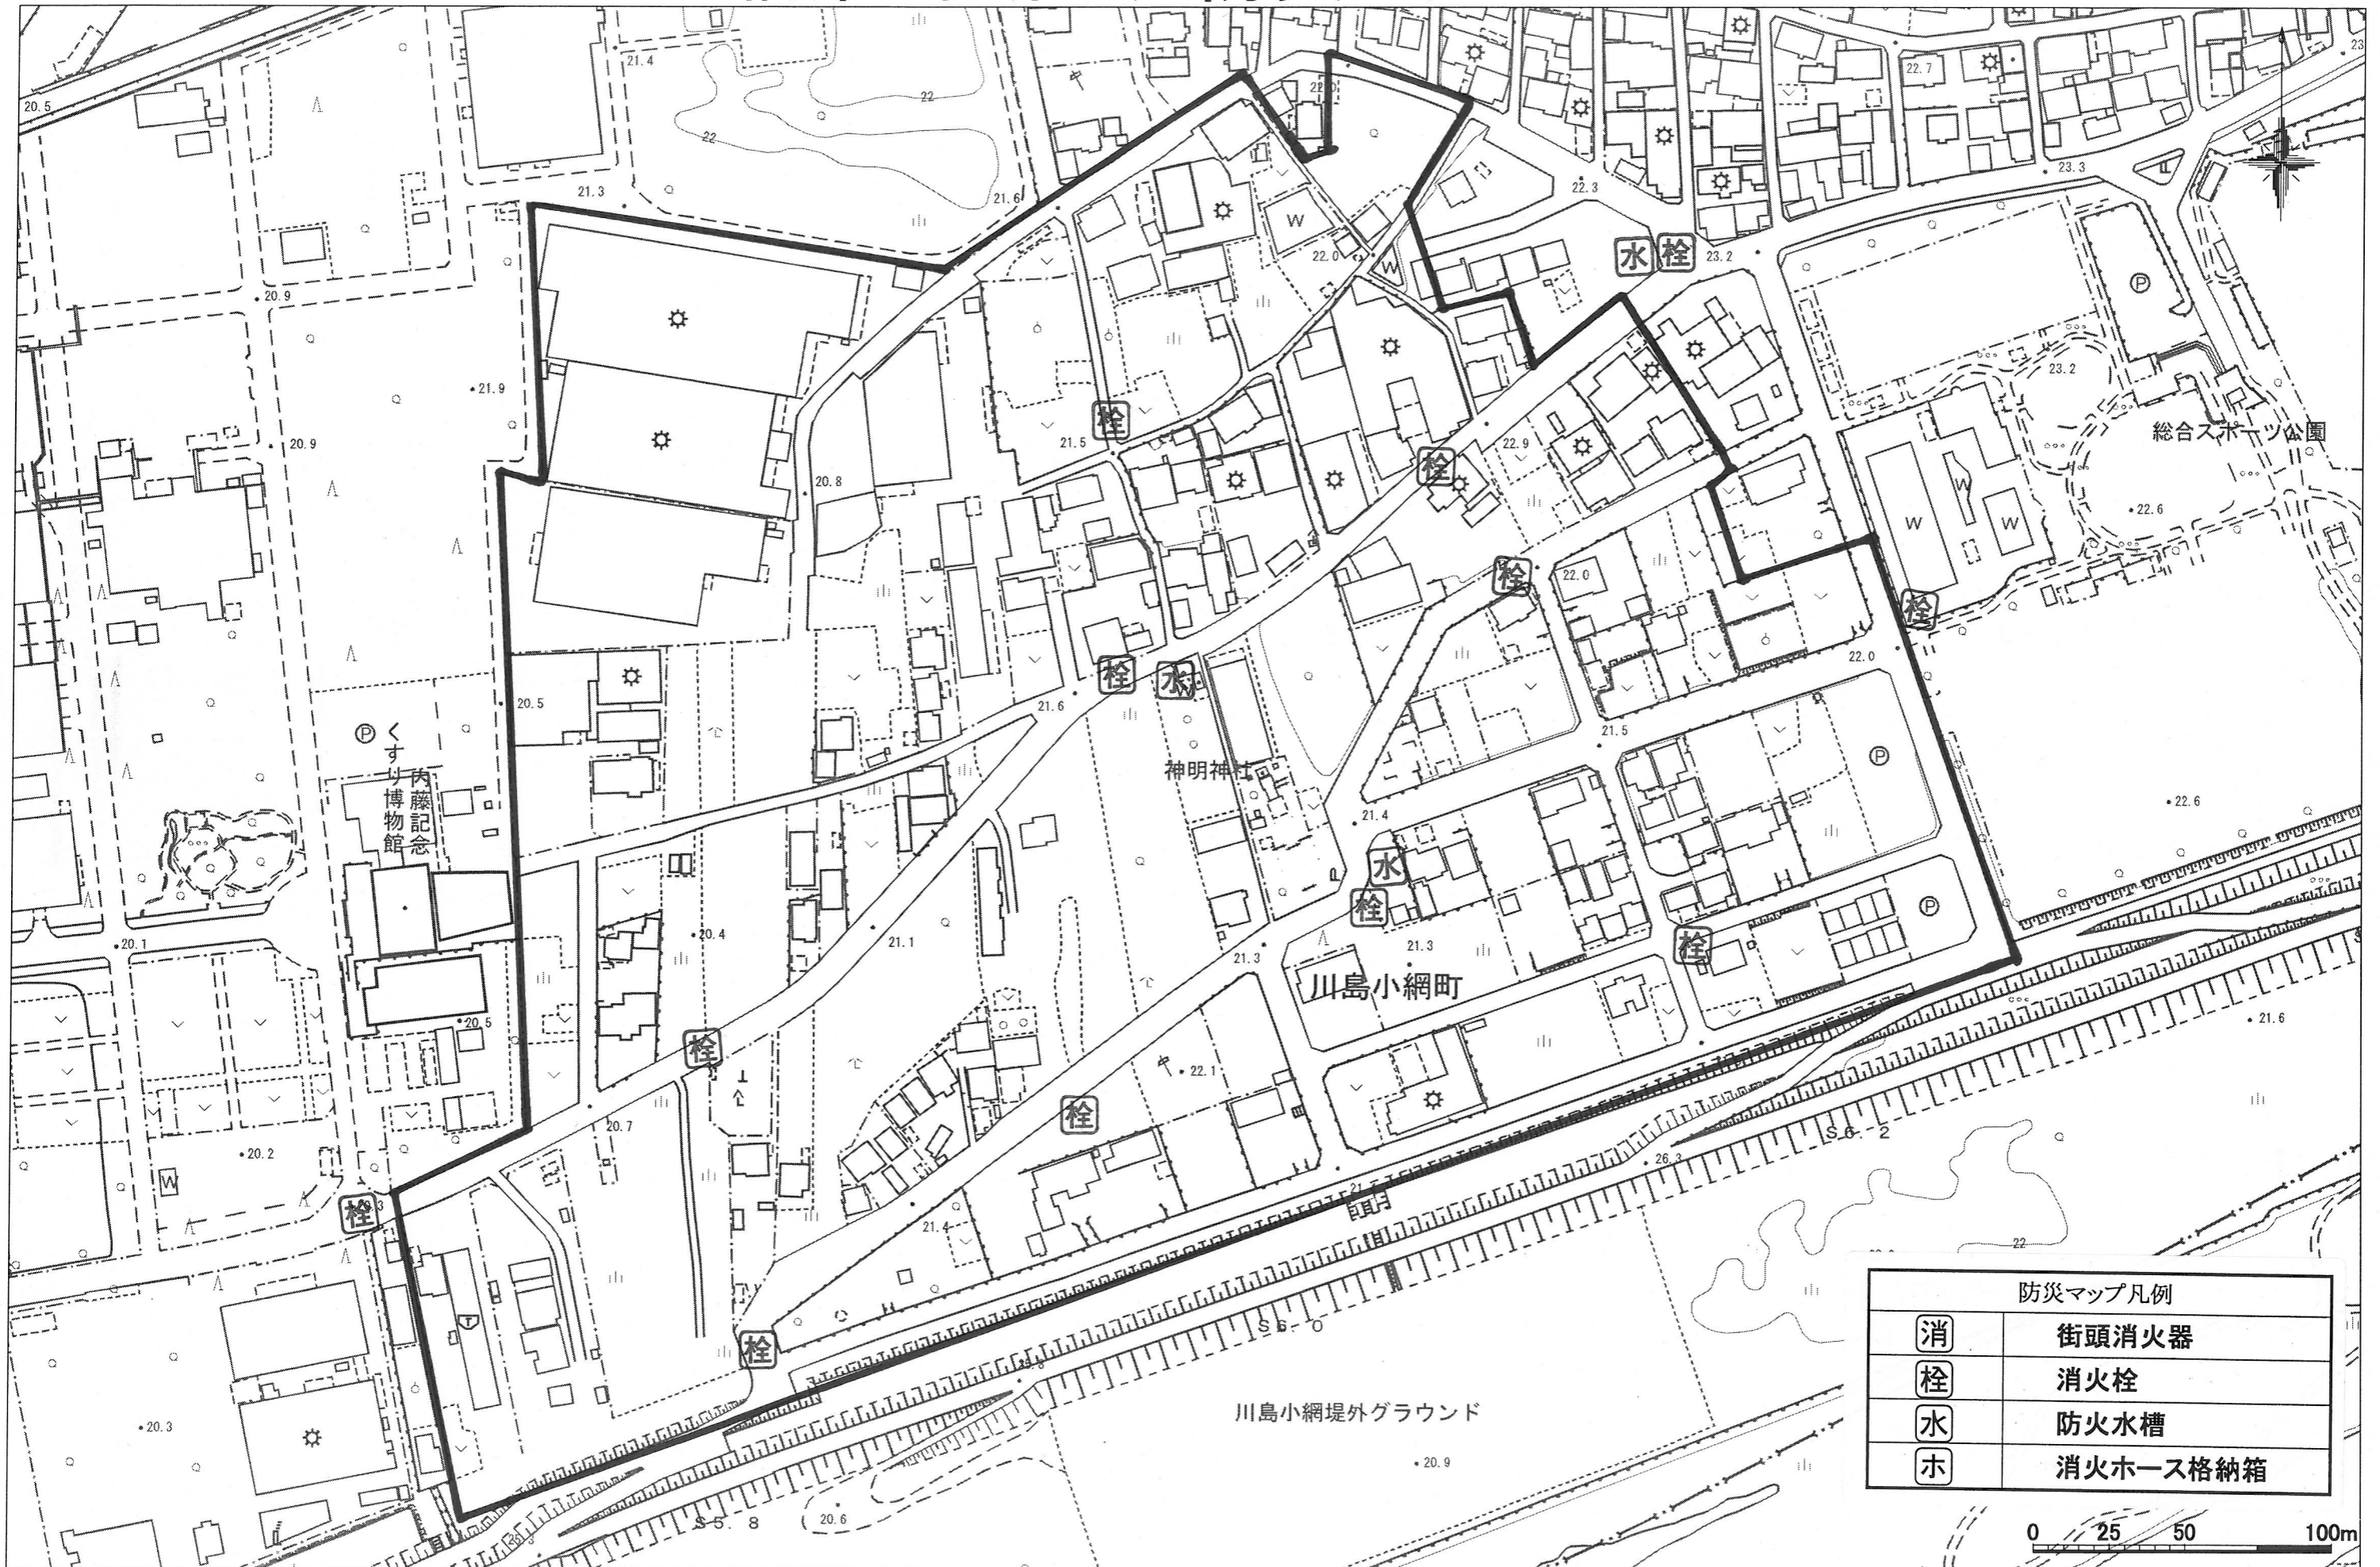

# 小網第7自治会 防災マップ

23. 1. 月 1:2000

防災マップ凡例	
消	街頭消火器
栓	消火栓
水	防火水槽
ホ	消火ホース格納箱

0 25 50 100m