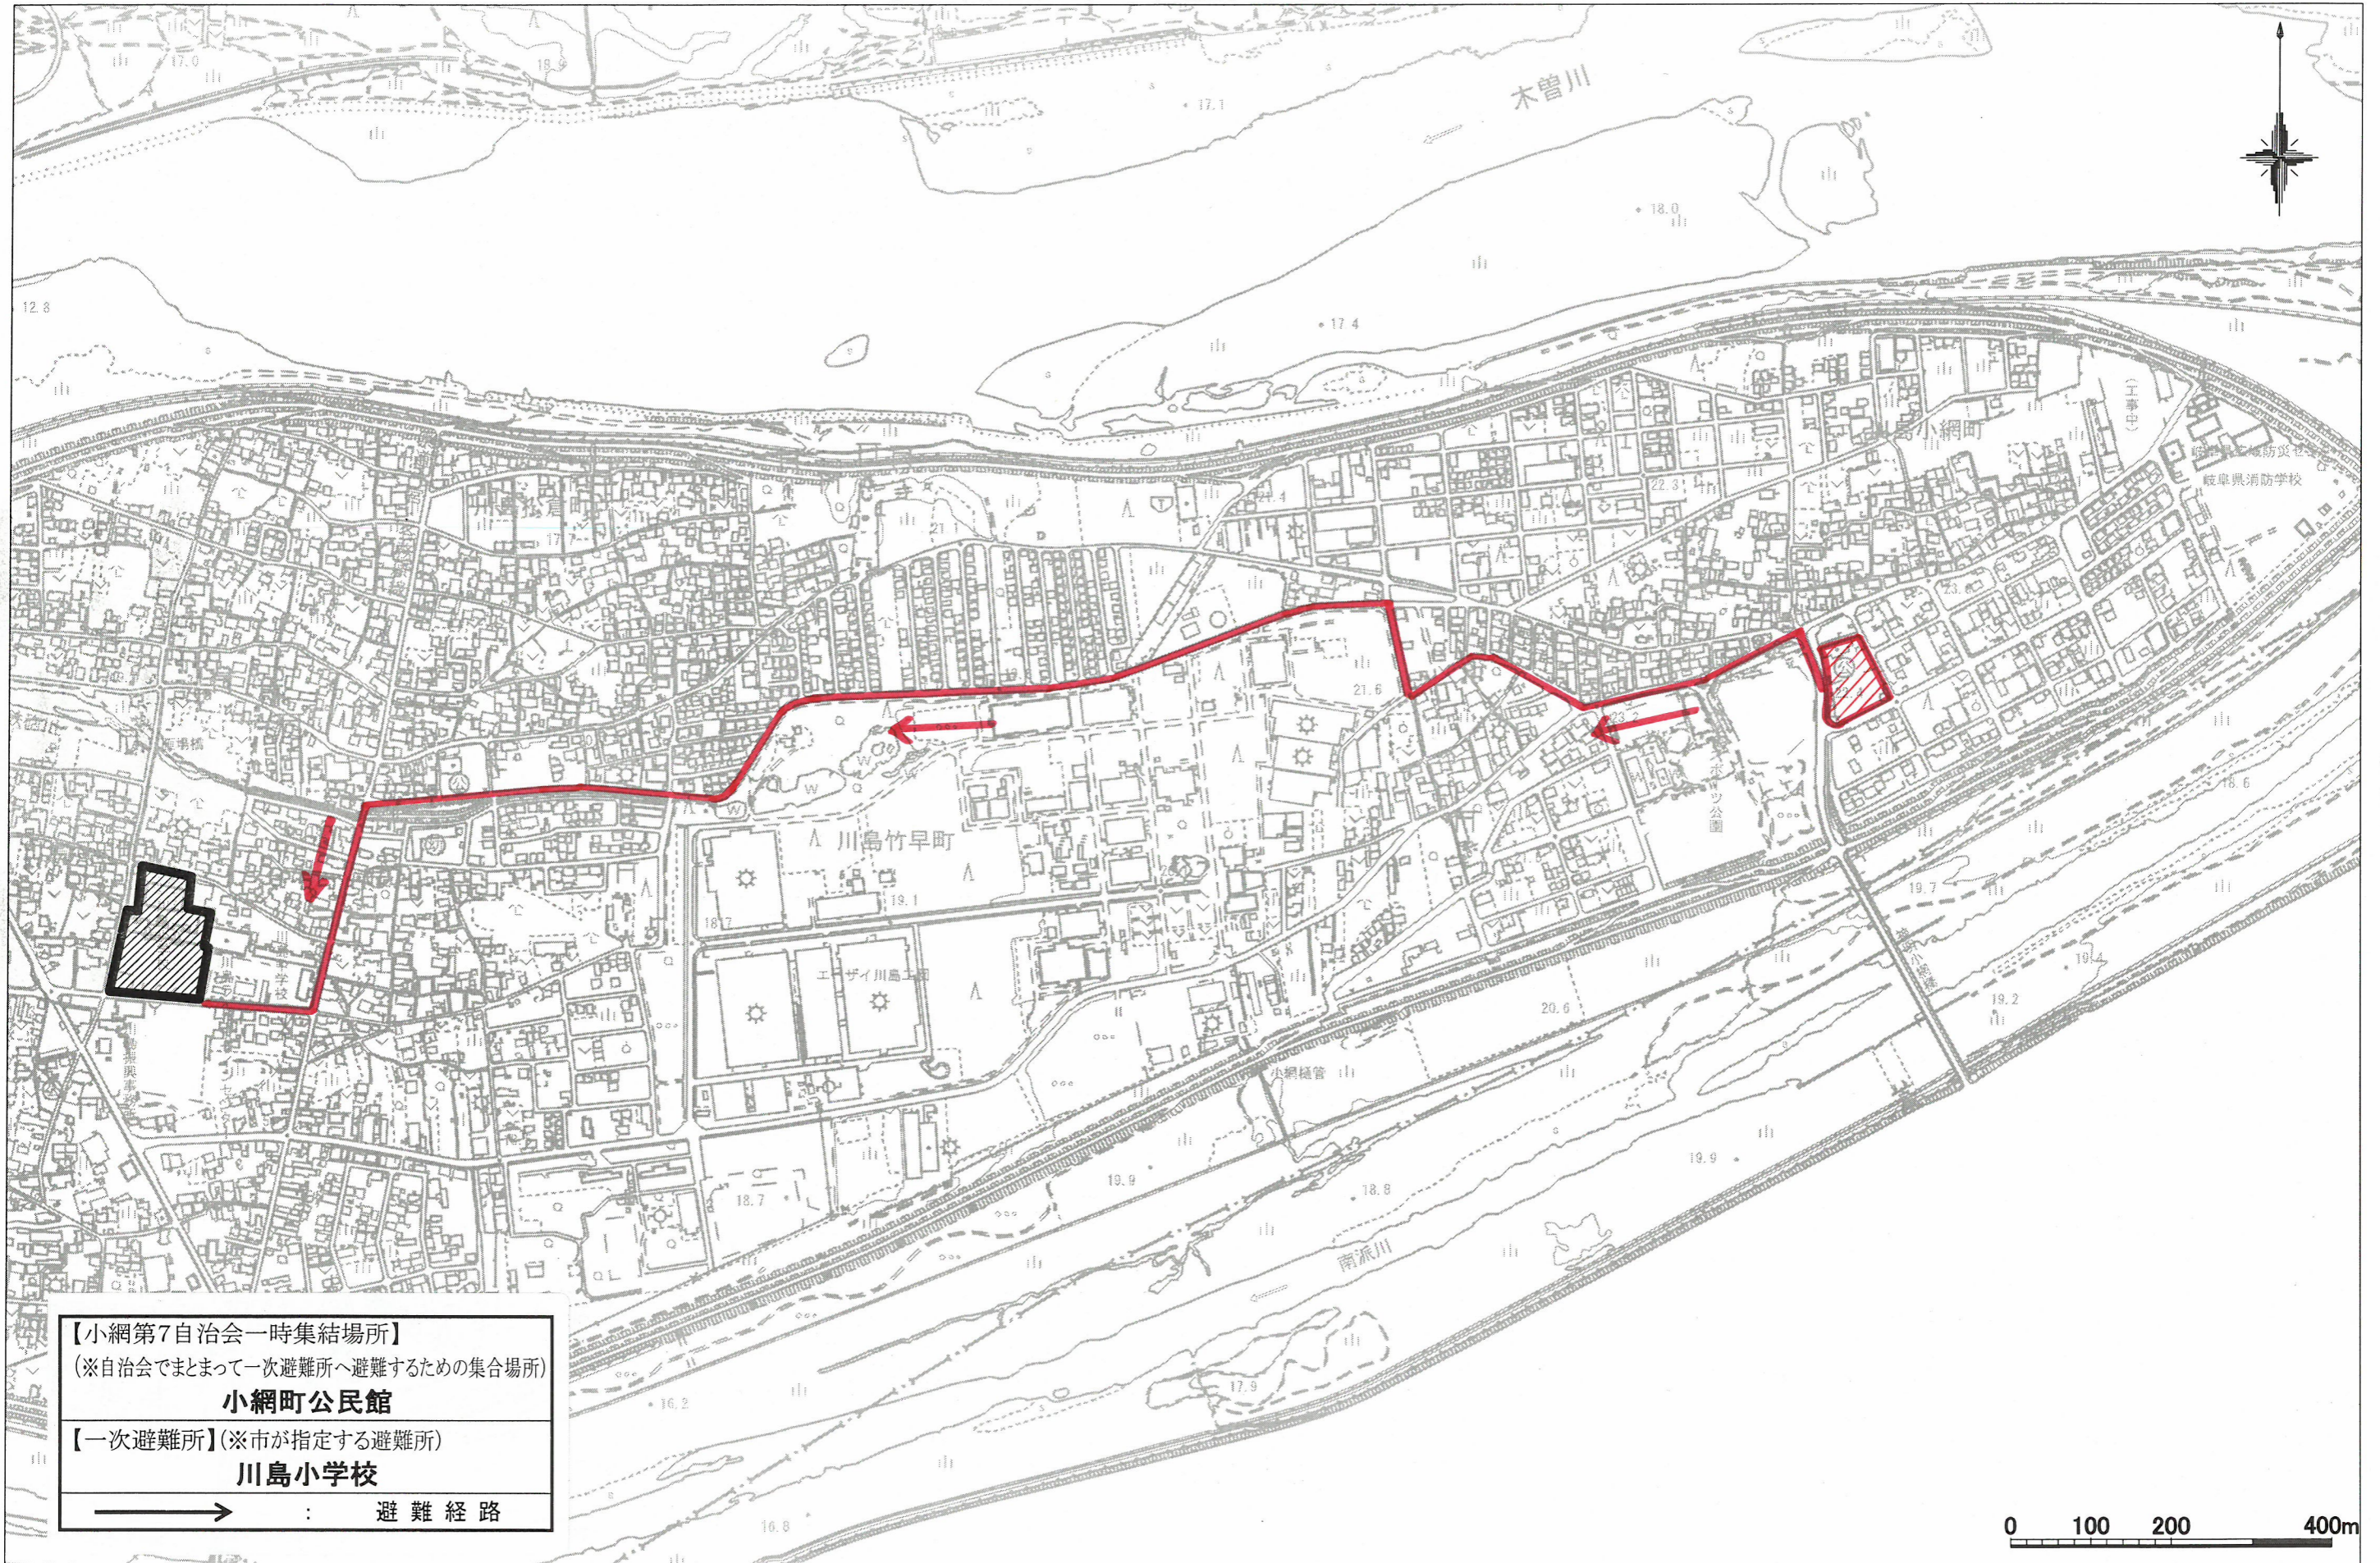

小網第7自治会 避難路マップ

1:7500

【小網第7自治会一時集結場所】
(※自治会でまとまって一次避難所へ避難するための集合場所)
小網町公民館

【一次避難所】(※市が指定する避難所)
川島小学校

→ : 避難経路