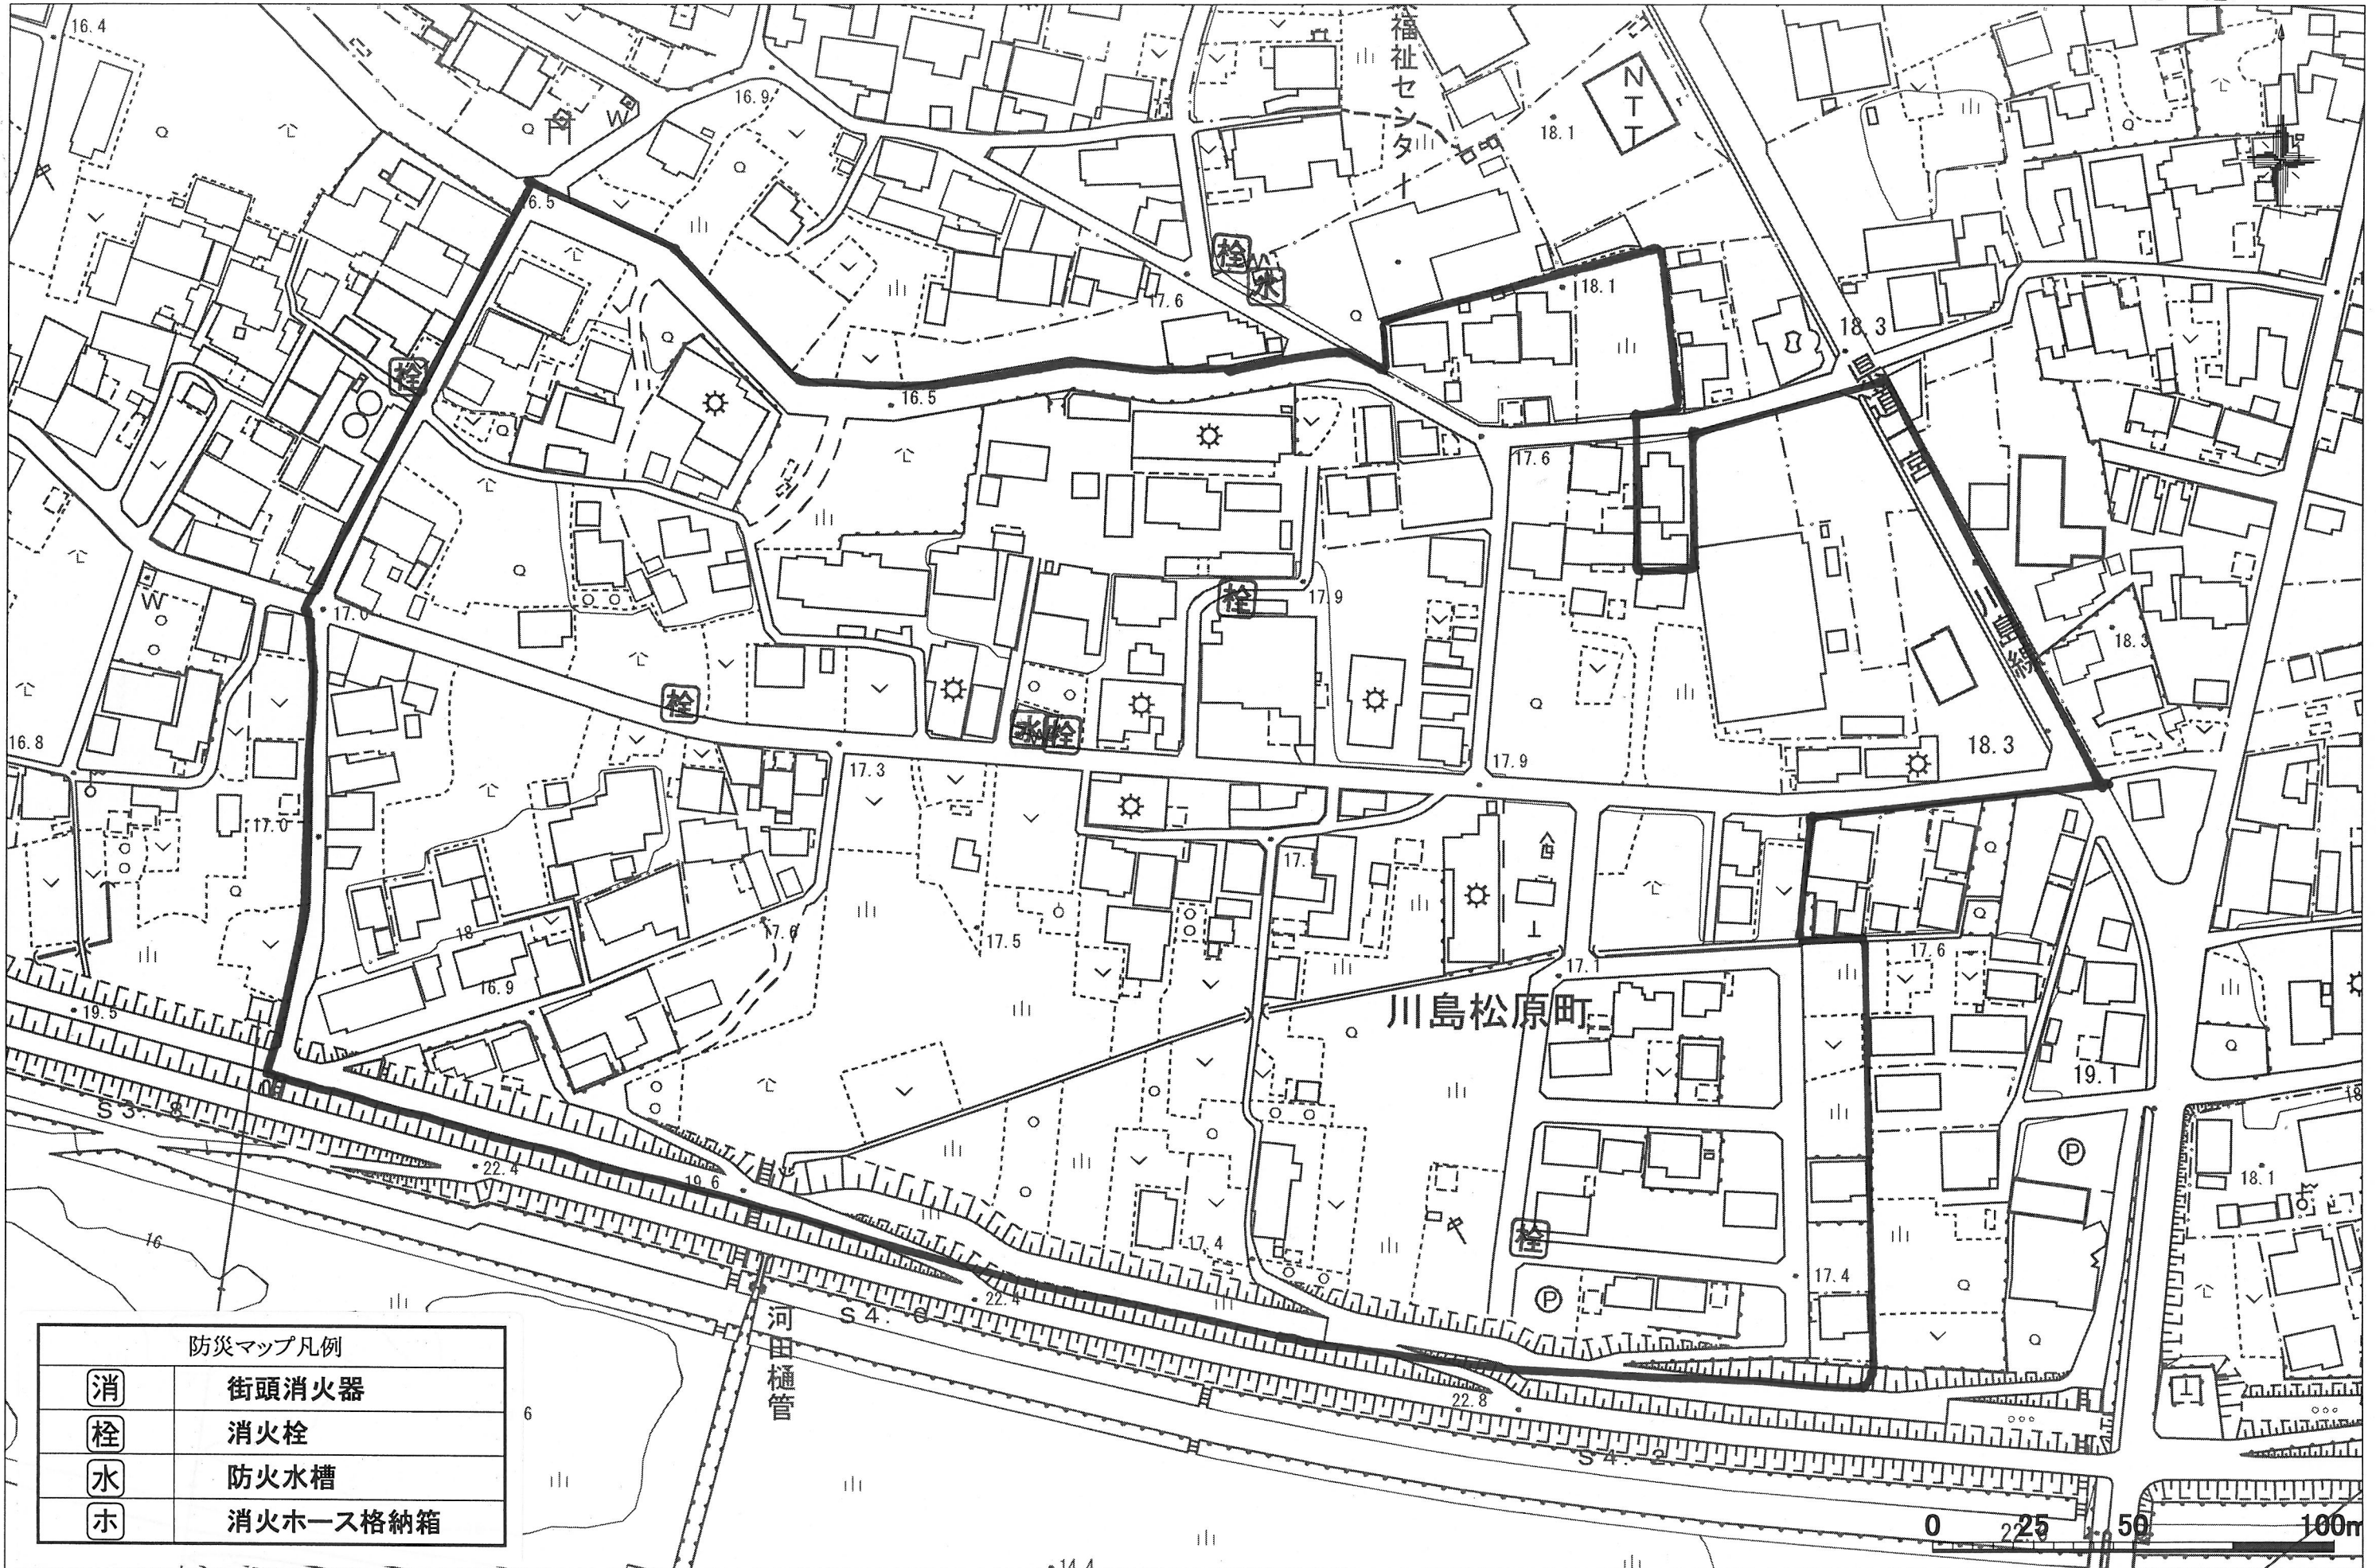

松原南屋敷自治会 防災マップ

22.12.月 1:1500

防災マップ凡例	
消	街頭消火器
栓	消火栓
水	防火水槽
ホ	消火ホース格納箱