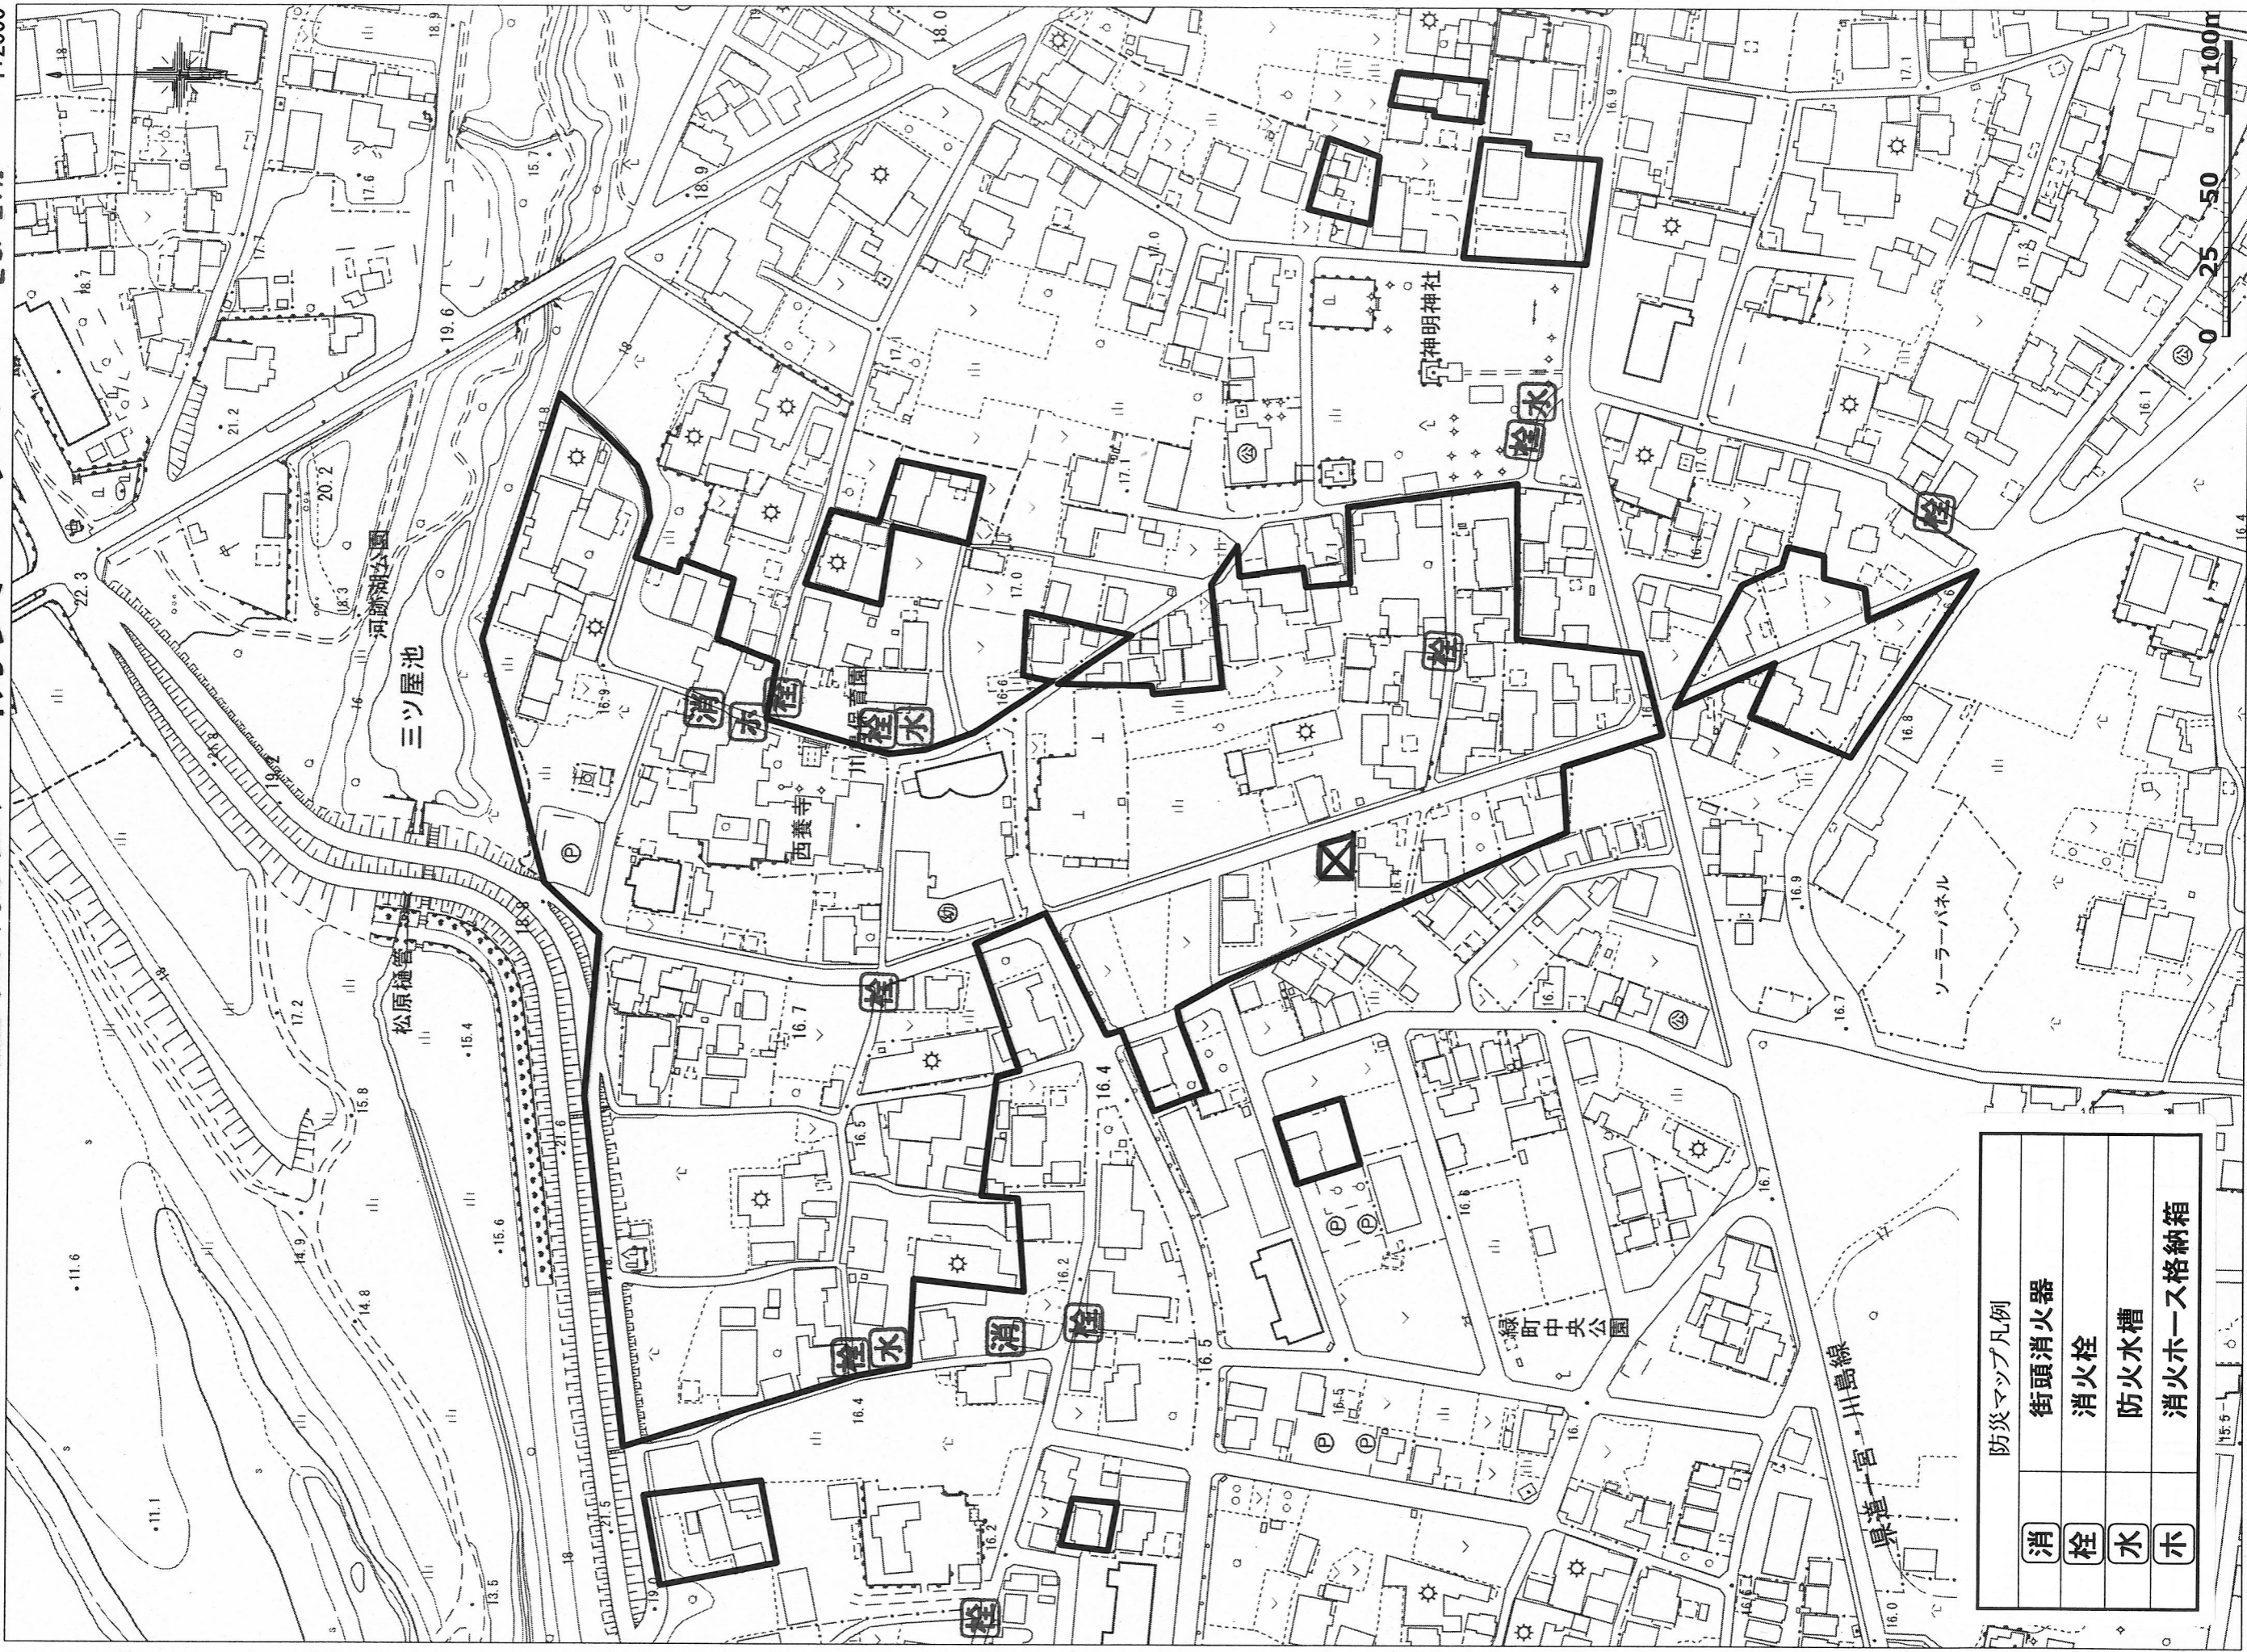

松原三ツ屋自治会 防災マップ

28. 2. 月 1:2000

防災マップ凡例	
消火器	街頭消火器
消水栓	消水栓
消火ホース格納箱	消火ホース格納箱