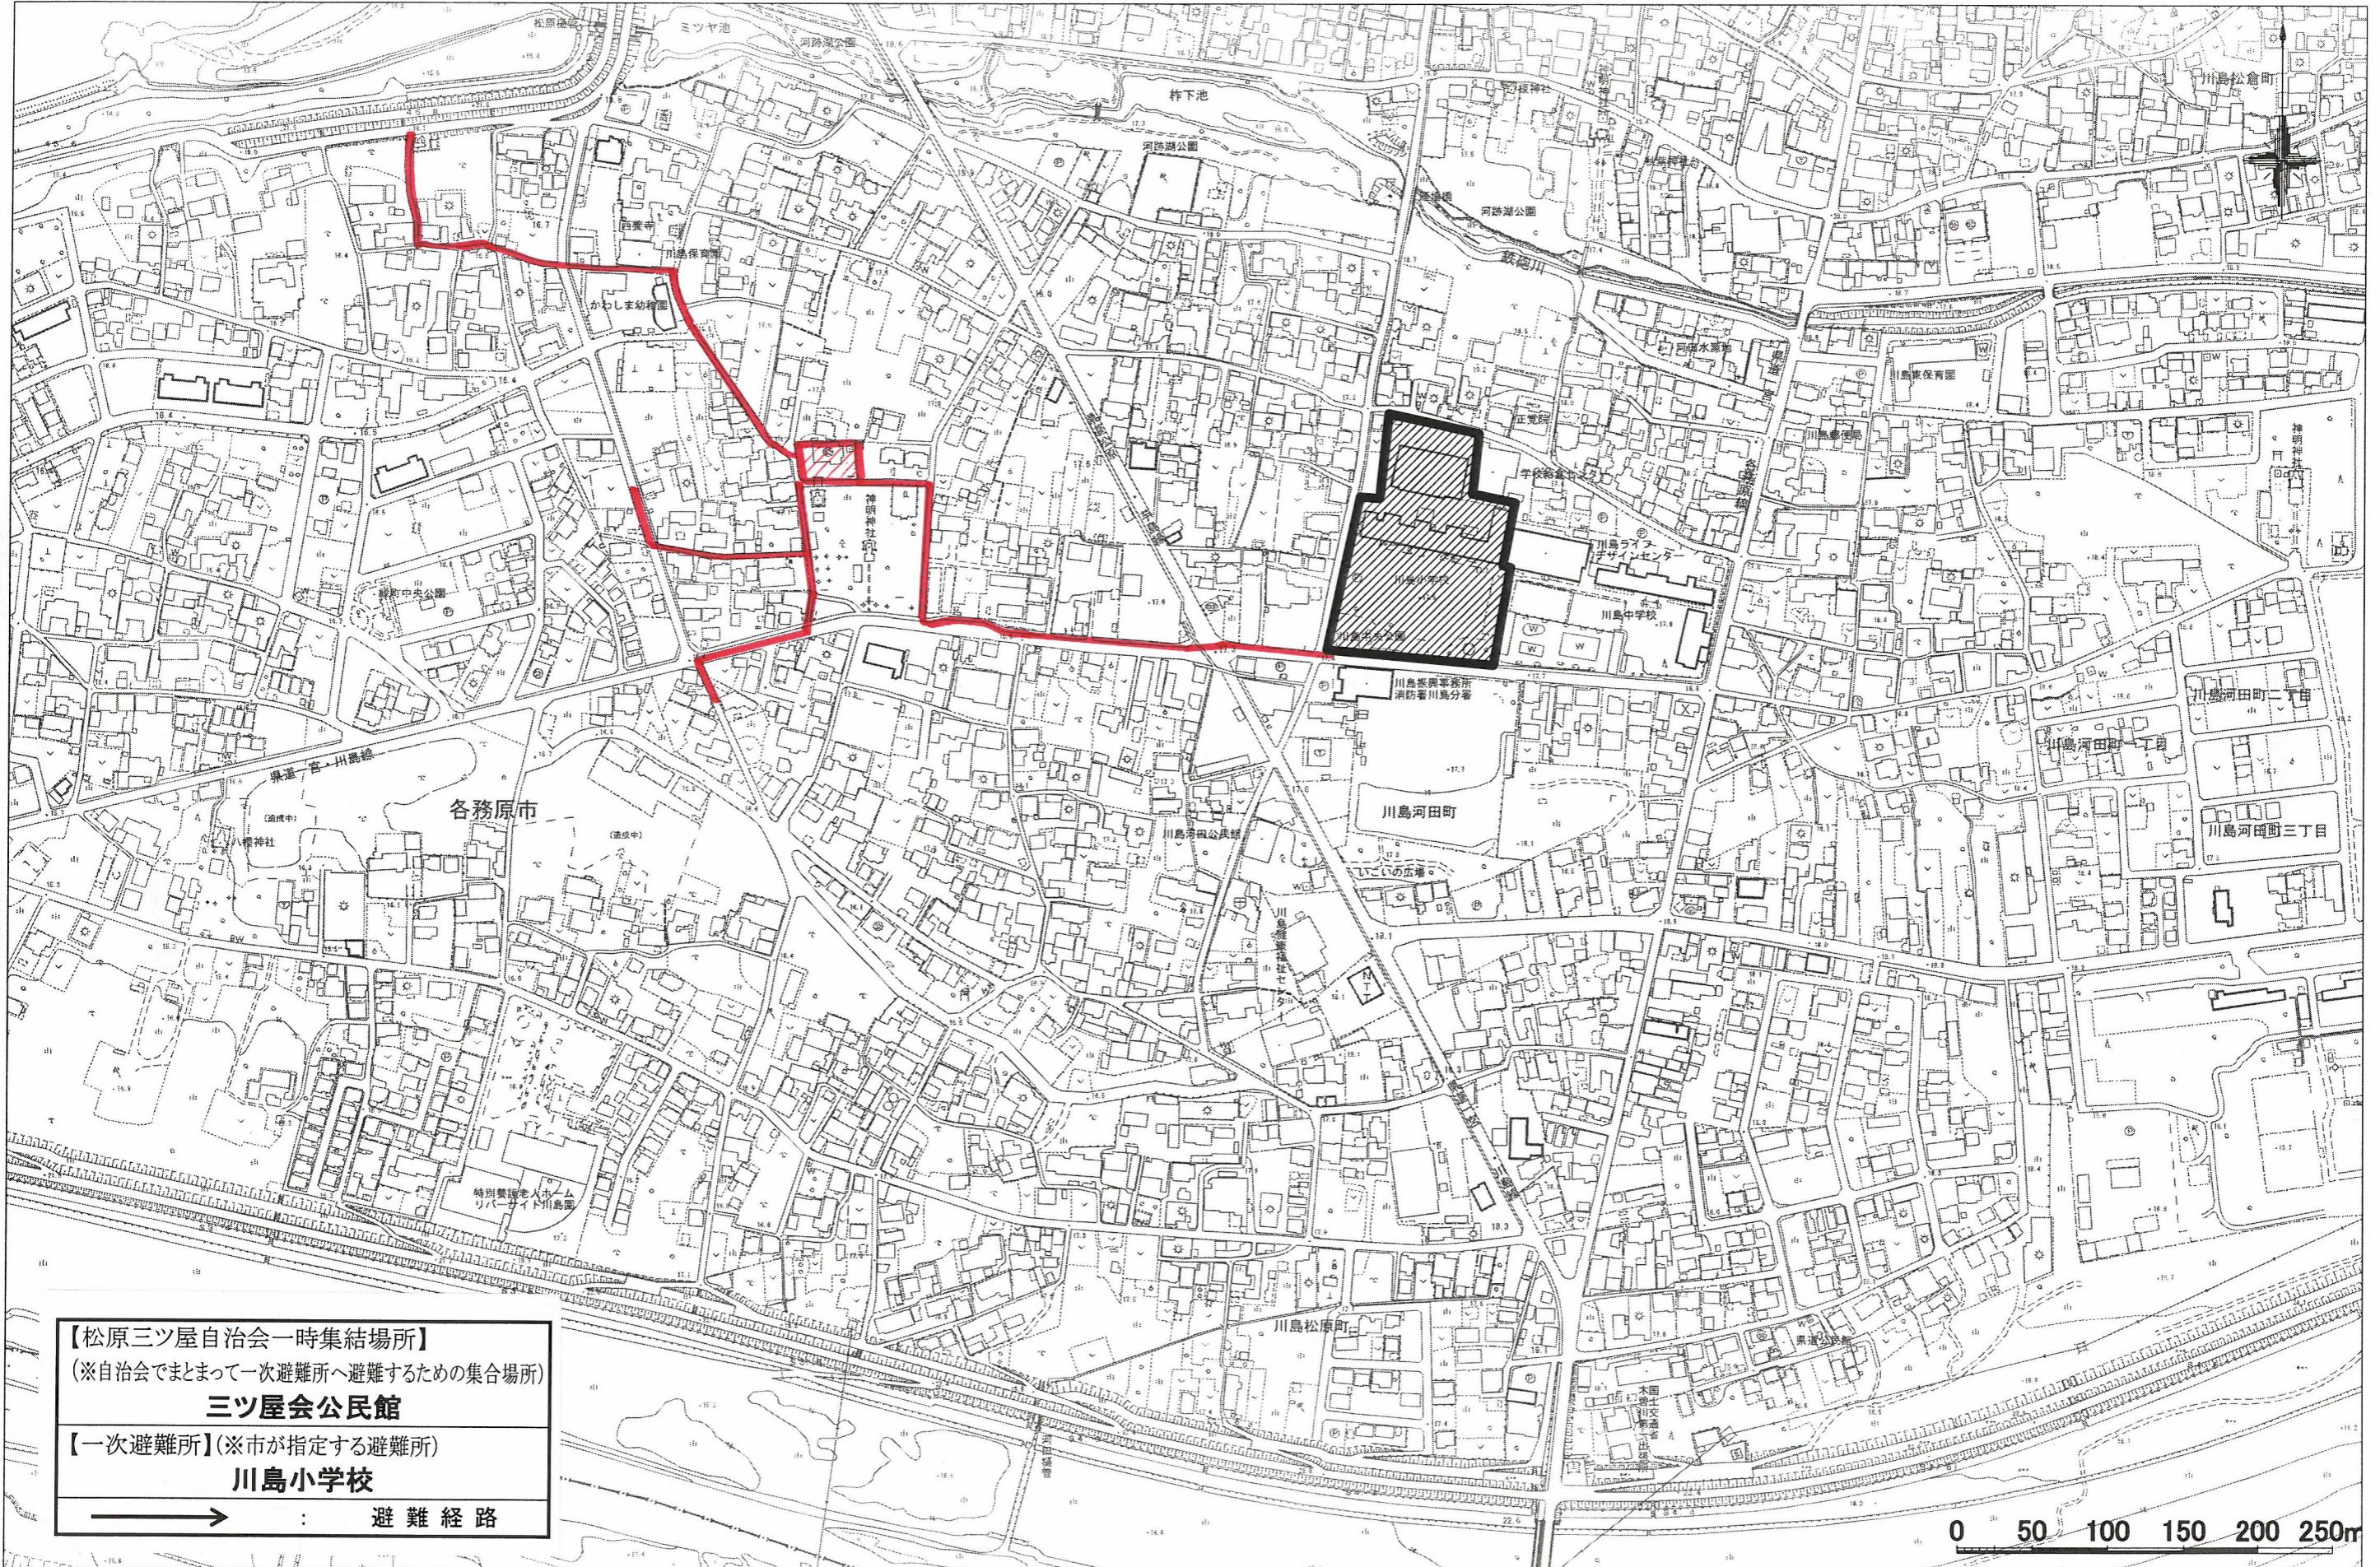

# 松原三ツ屋自治会 避難路マップ

1:4000

【松原三ツ屋自治会一時集結場所】  
(※自治会でまとまって一次避難所へ避難するための集結場所)  
**三ツ屋会公民館**

【一次避難所】(※市が指定する避難所)  
**川島小学校**

→ 避難経路

0 50 100 150 200 250m