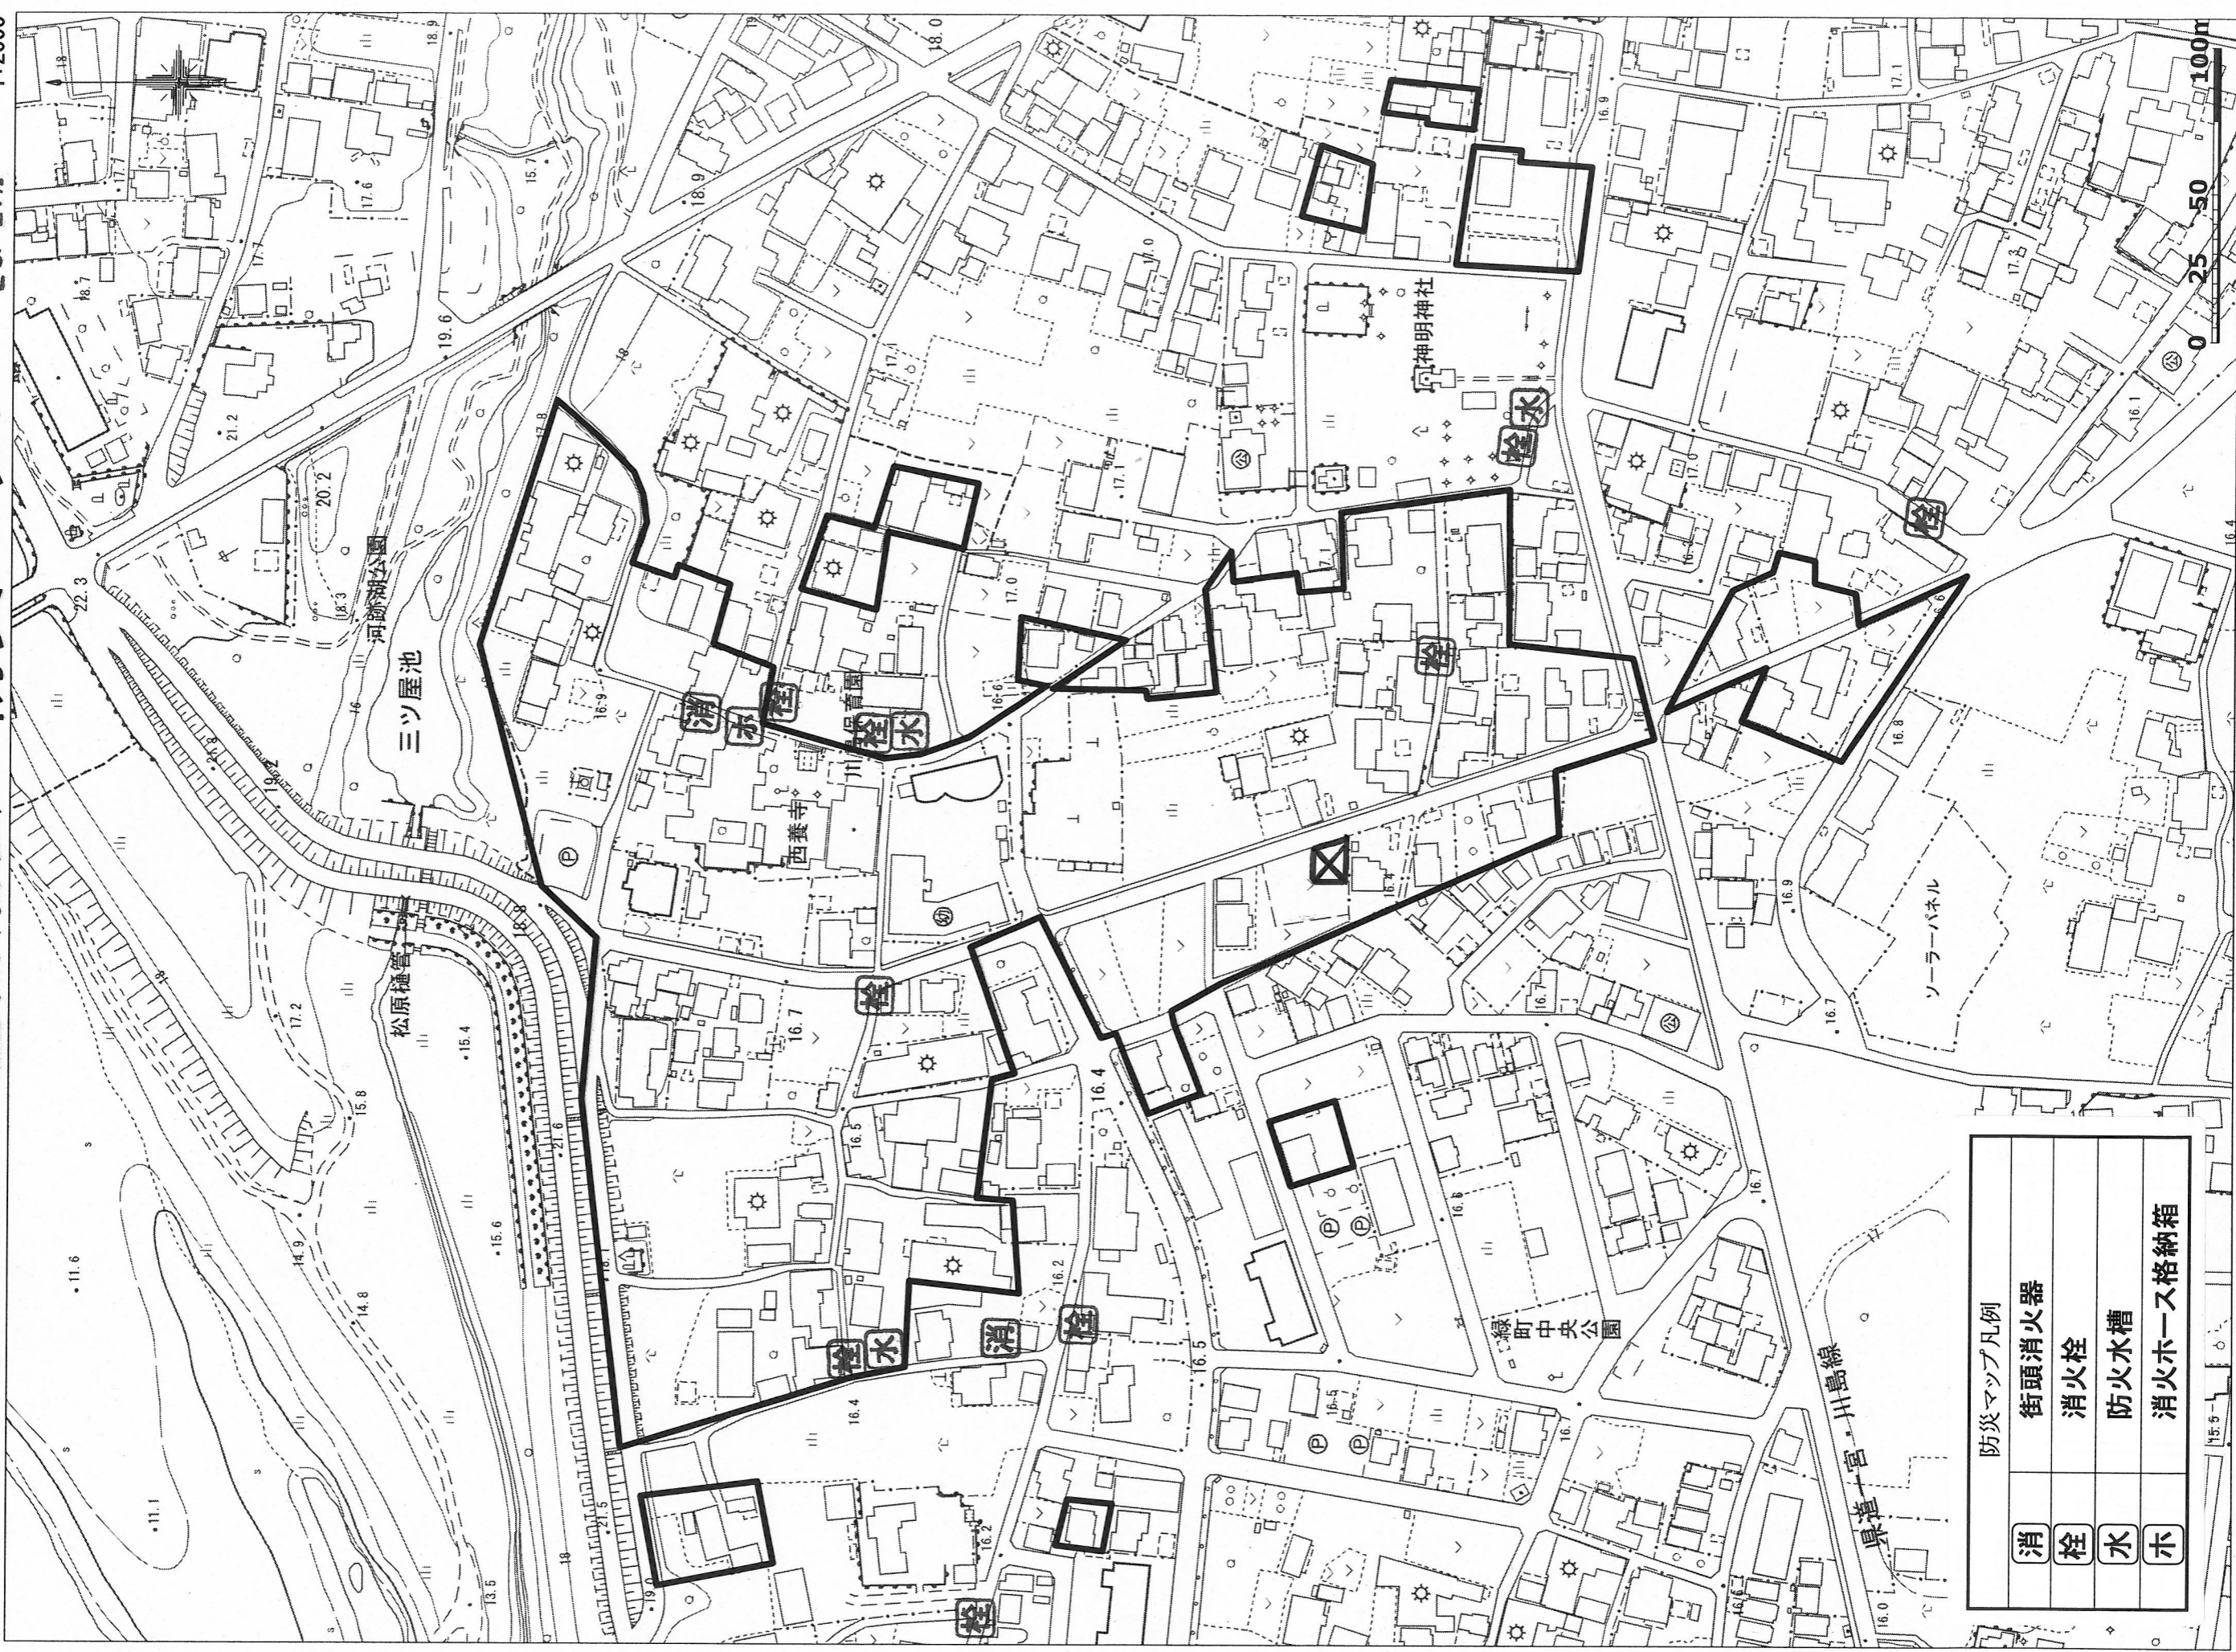

松原三ツ屋自治会

防災マップ

28. 2. 月 1:2000

防災マップ凡例	
消	街頭消火器
栓	消火栓
水	防火水槽
ホ	消火ホース格納箱