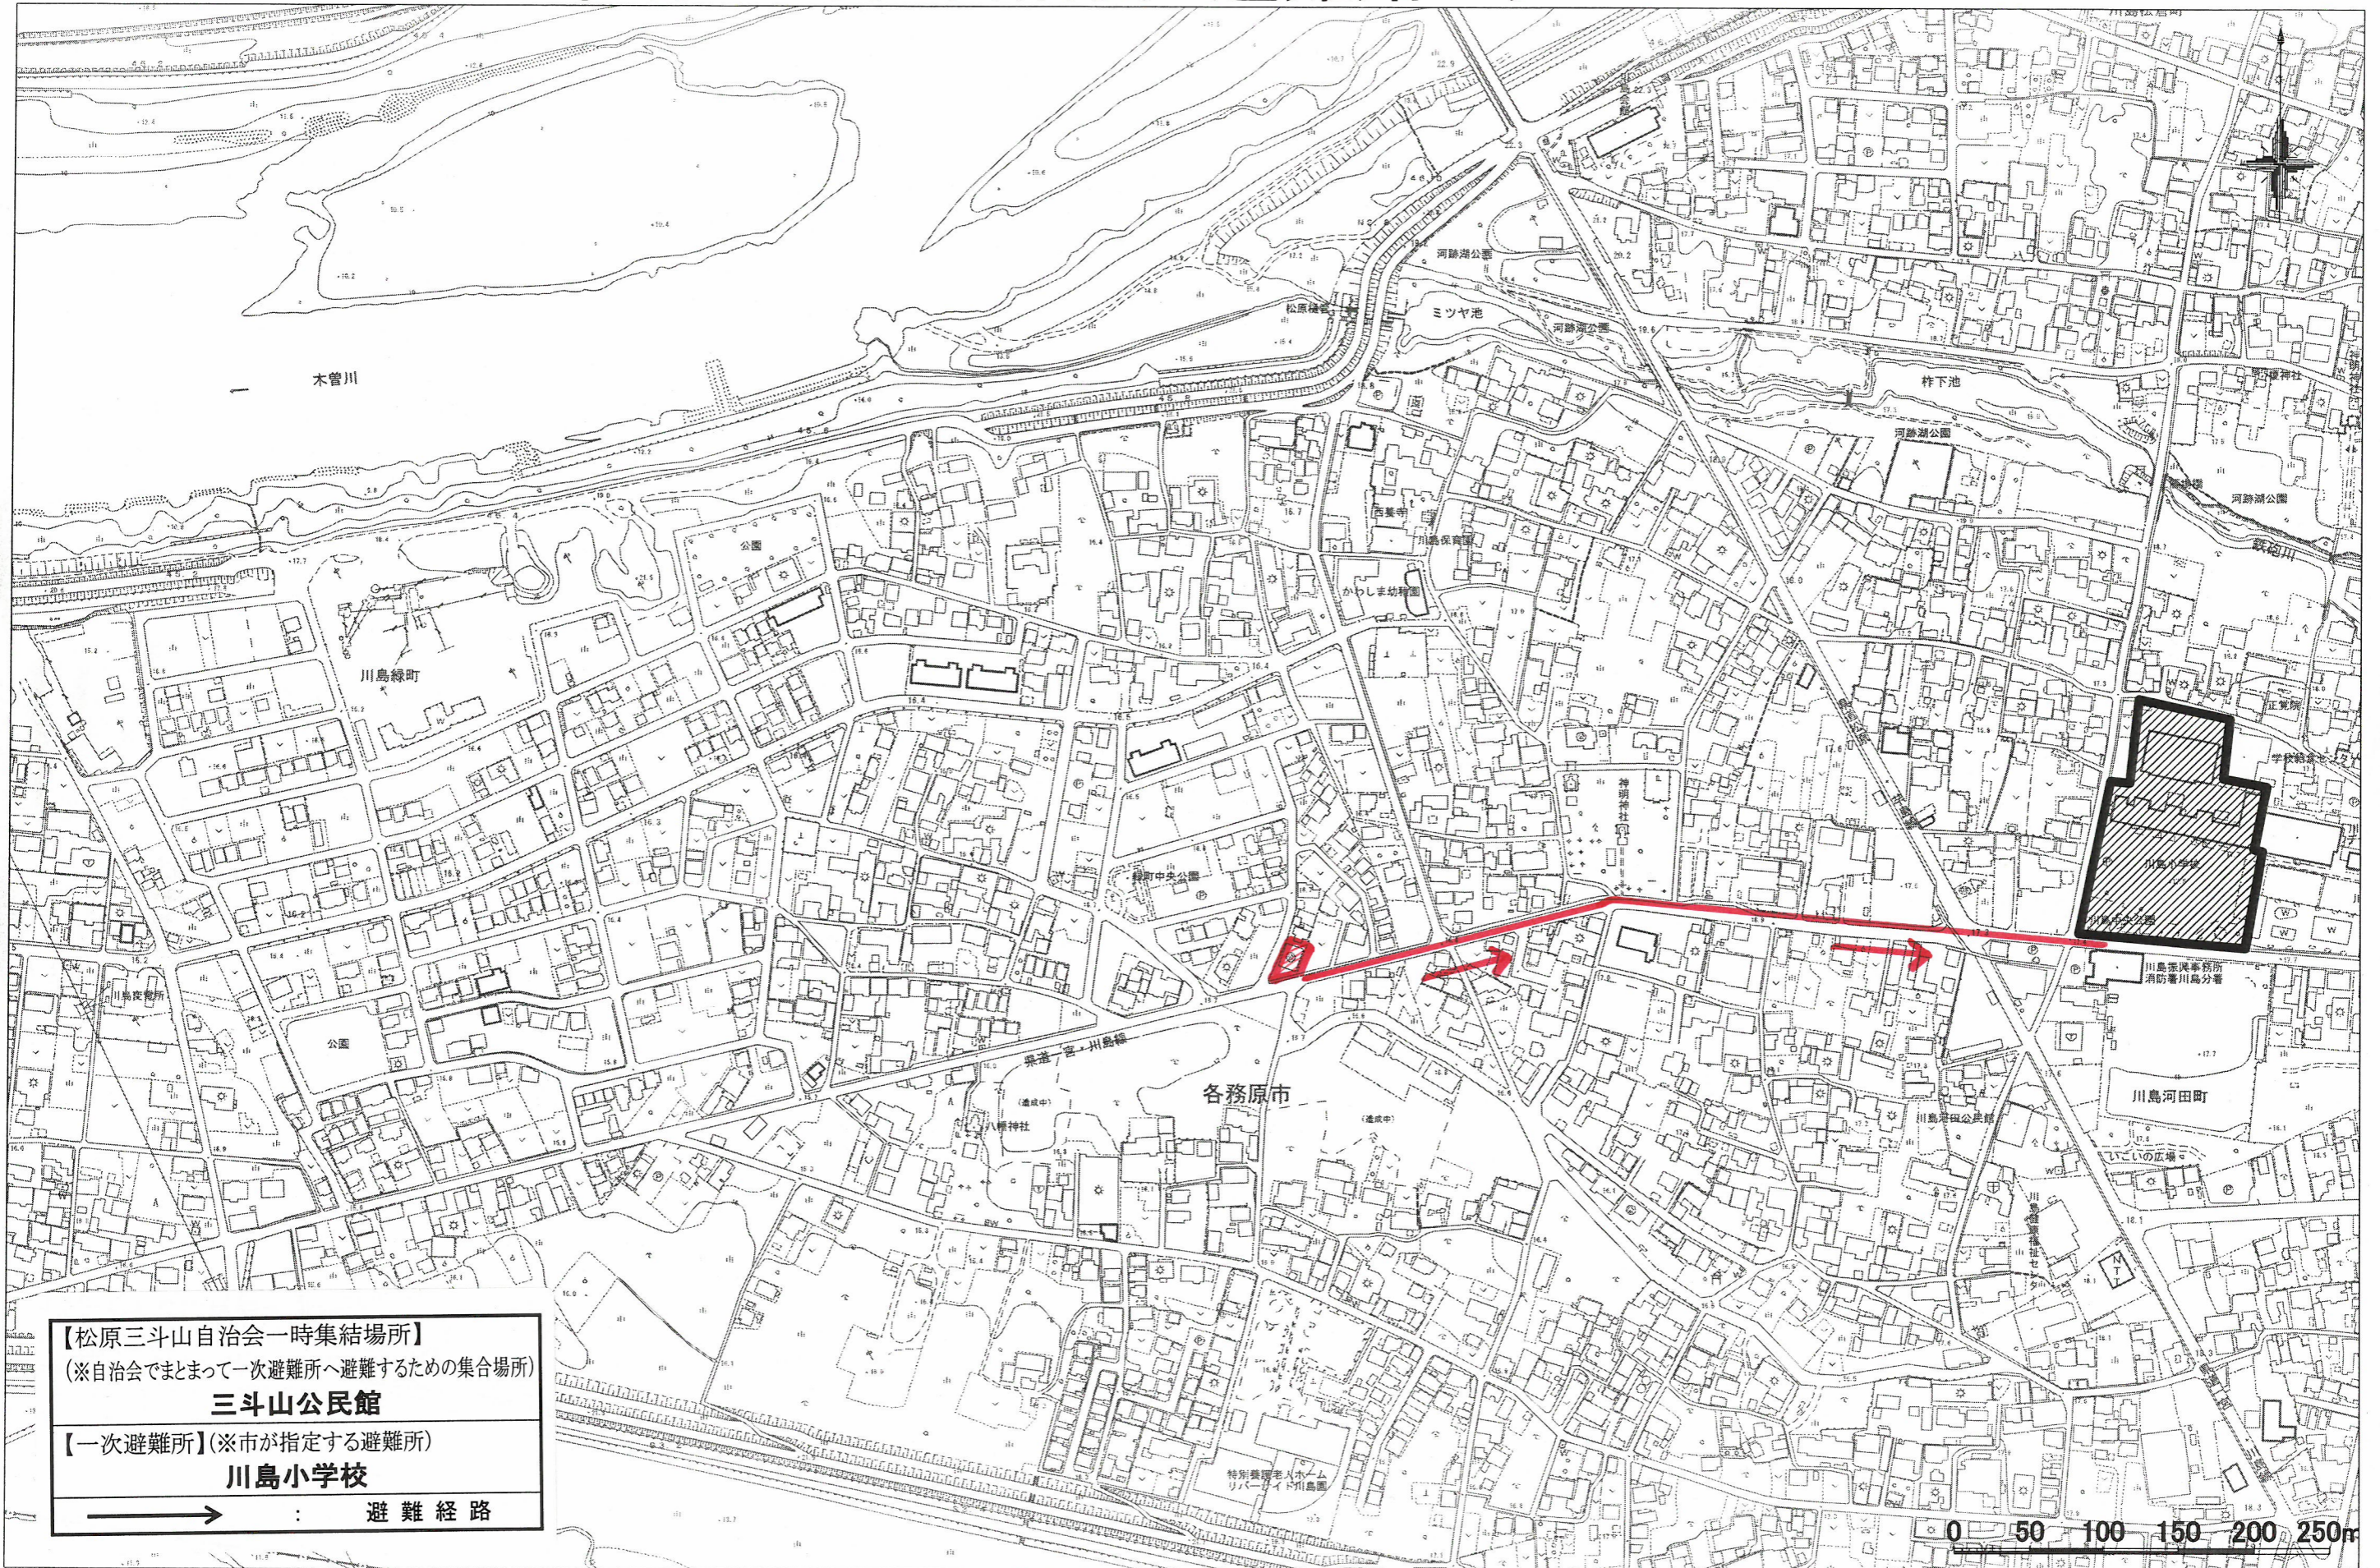

# 松原三斗山自治会 避難路マップ

1:4000

【松原三斗山自治会一時集結場所】  
(※自治会でまとまって一次避難所へ避難するための集合場所)  
**三斗山公民館**

【一次避難所】(※市が指定する避難所)  
**川島小学校**

→ : 避難経路

0 50 100 150 200 250m