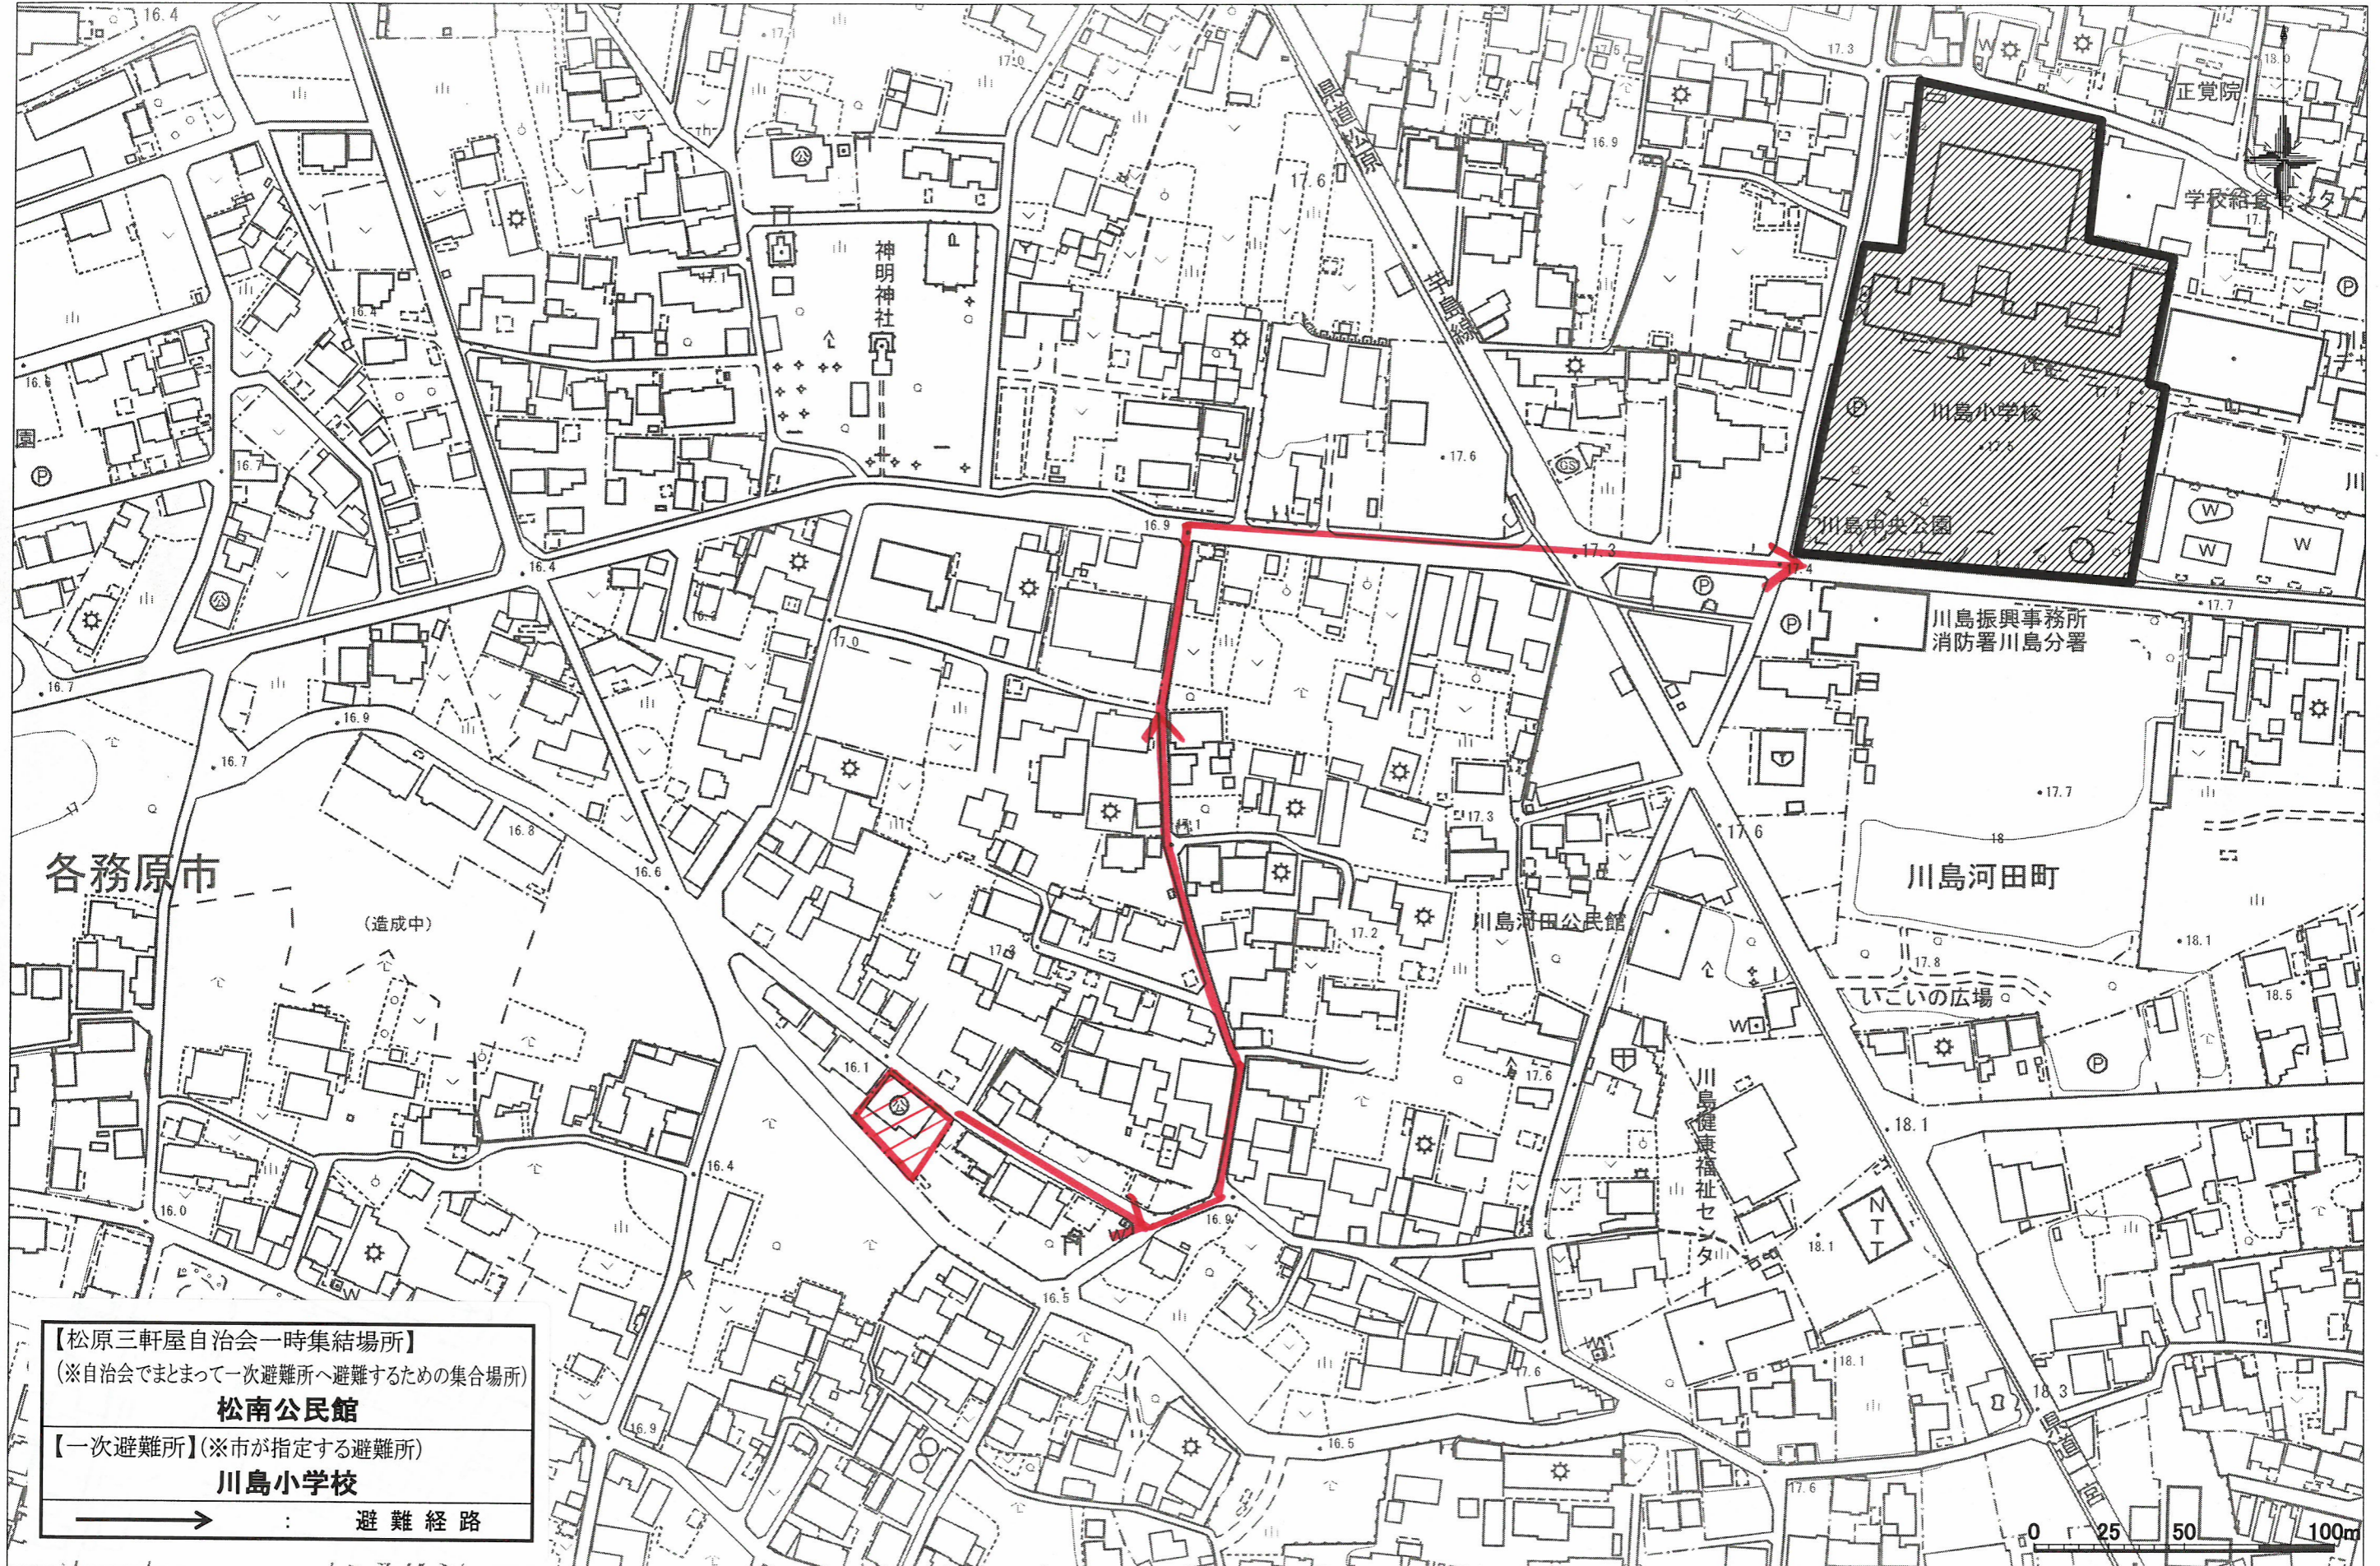

松原三軒屋自治会 避難路マップ

1:2000

【松原三軒屋自治会一時集結場所】
(※自治会でまとまって一次避難所へ避難するための集合場所)
松南公民館

【一次避難所】(※市が指定する避難所)
川島小学校

→ 避難経路