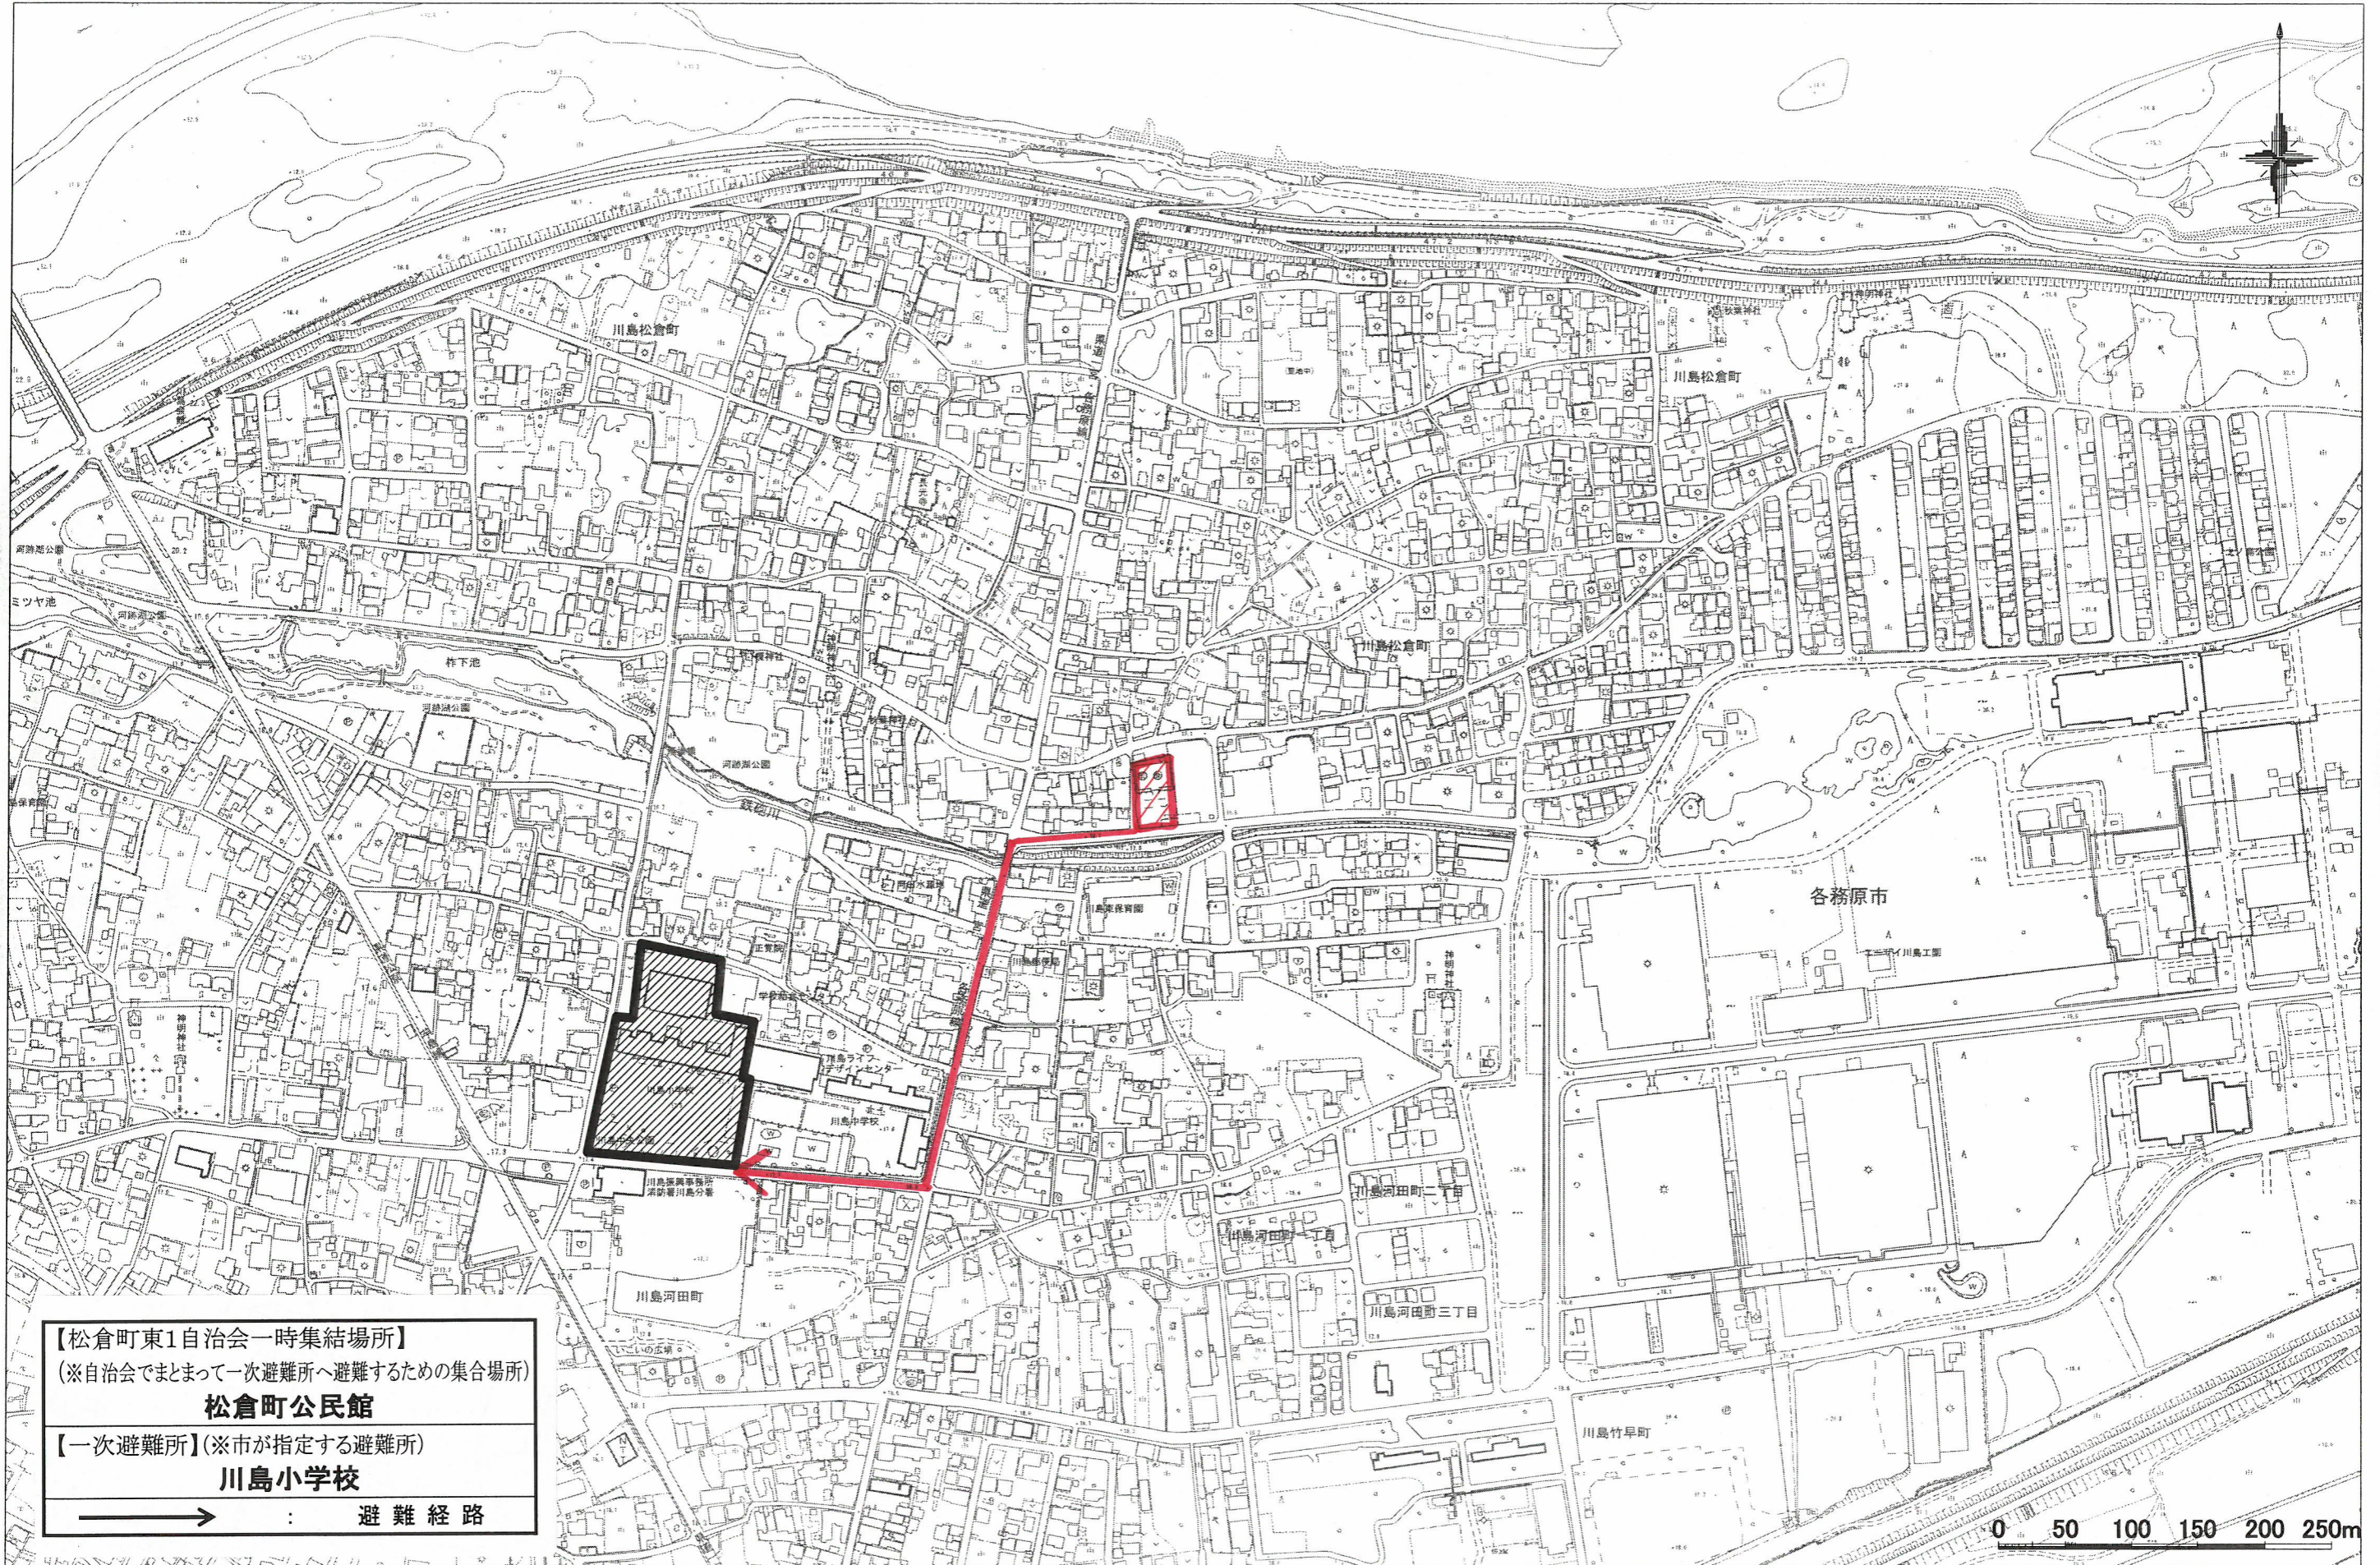

松倉町東1自治会 避難路マップ

1:4500

【松倉町東1自治会一時集結場所】
（※自治会でまとまって一次避難所へ避難するための集合場所）
松倉町公民館

【一次避難所】（※市が指定する避難所）
川島小学校

→ : 避難経路

0 50 100 150 200 250m