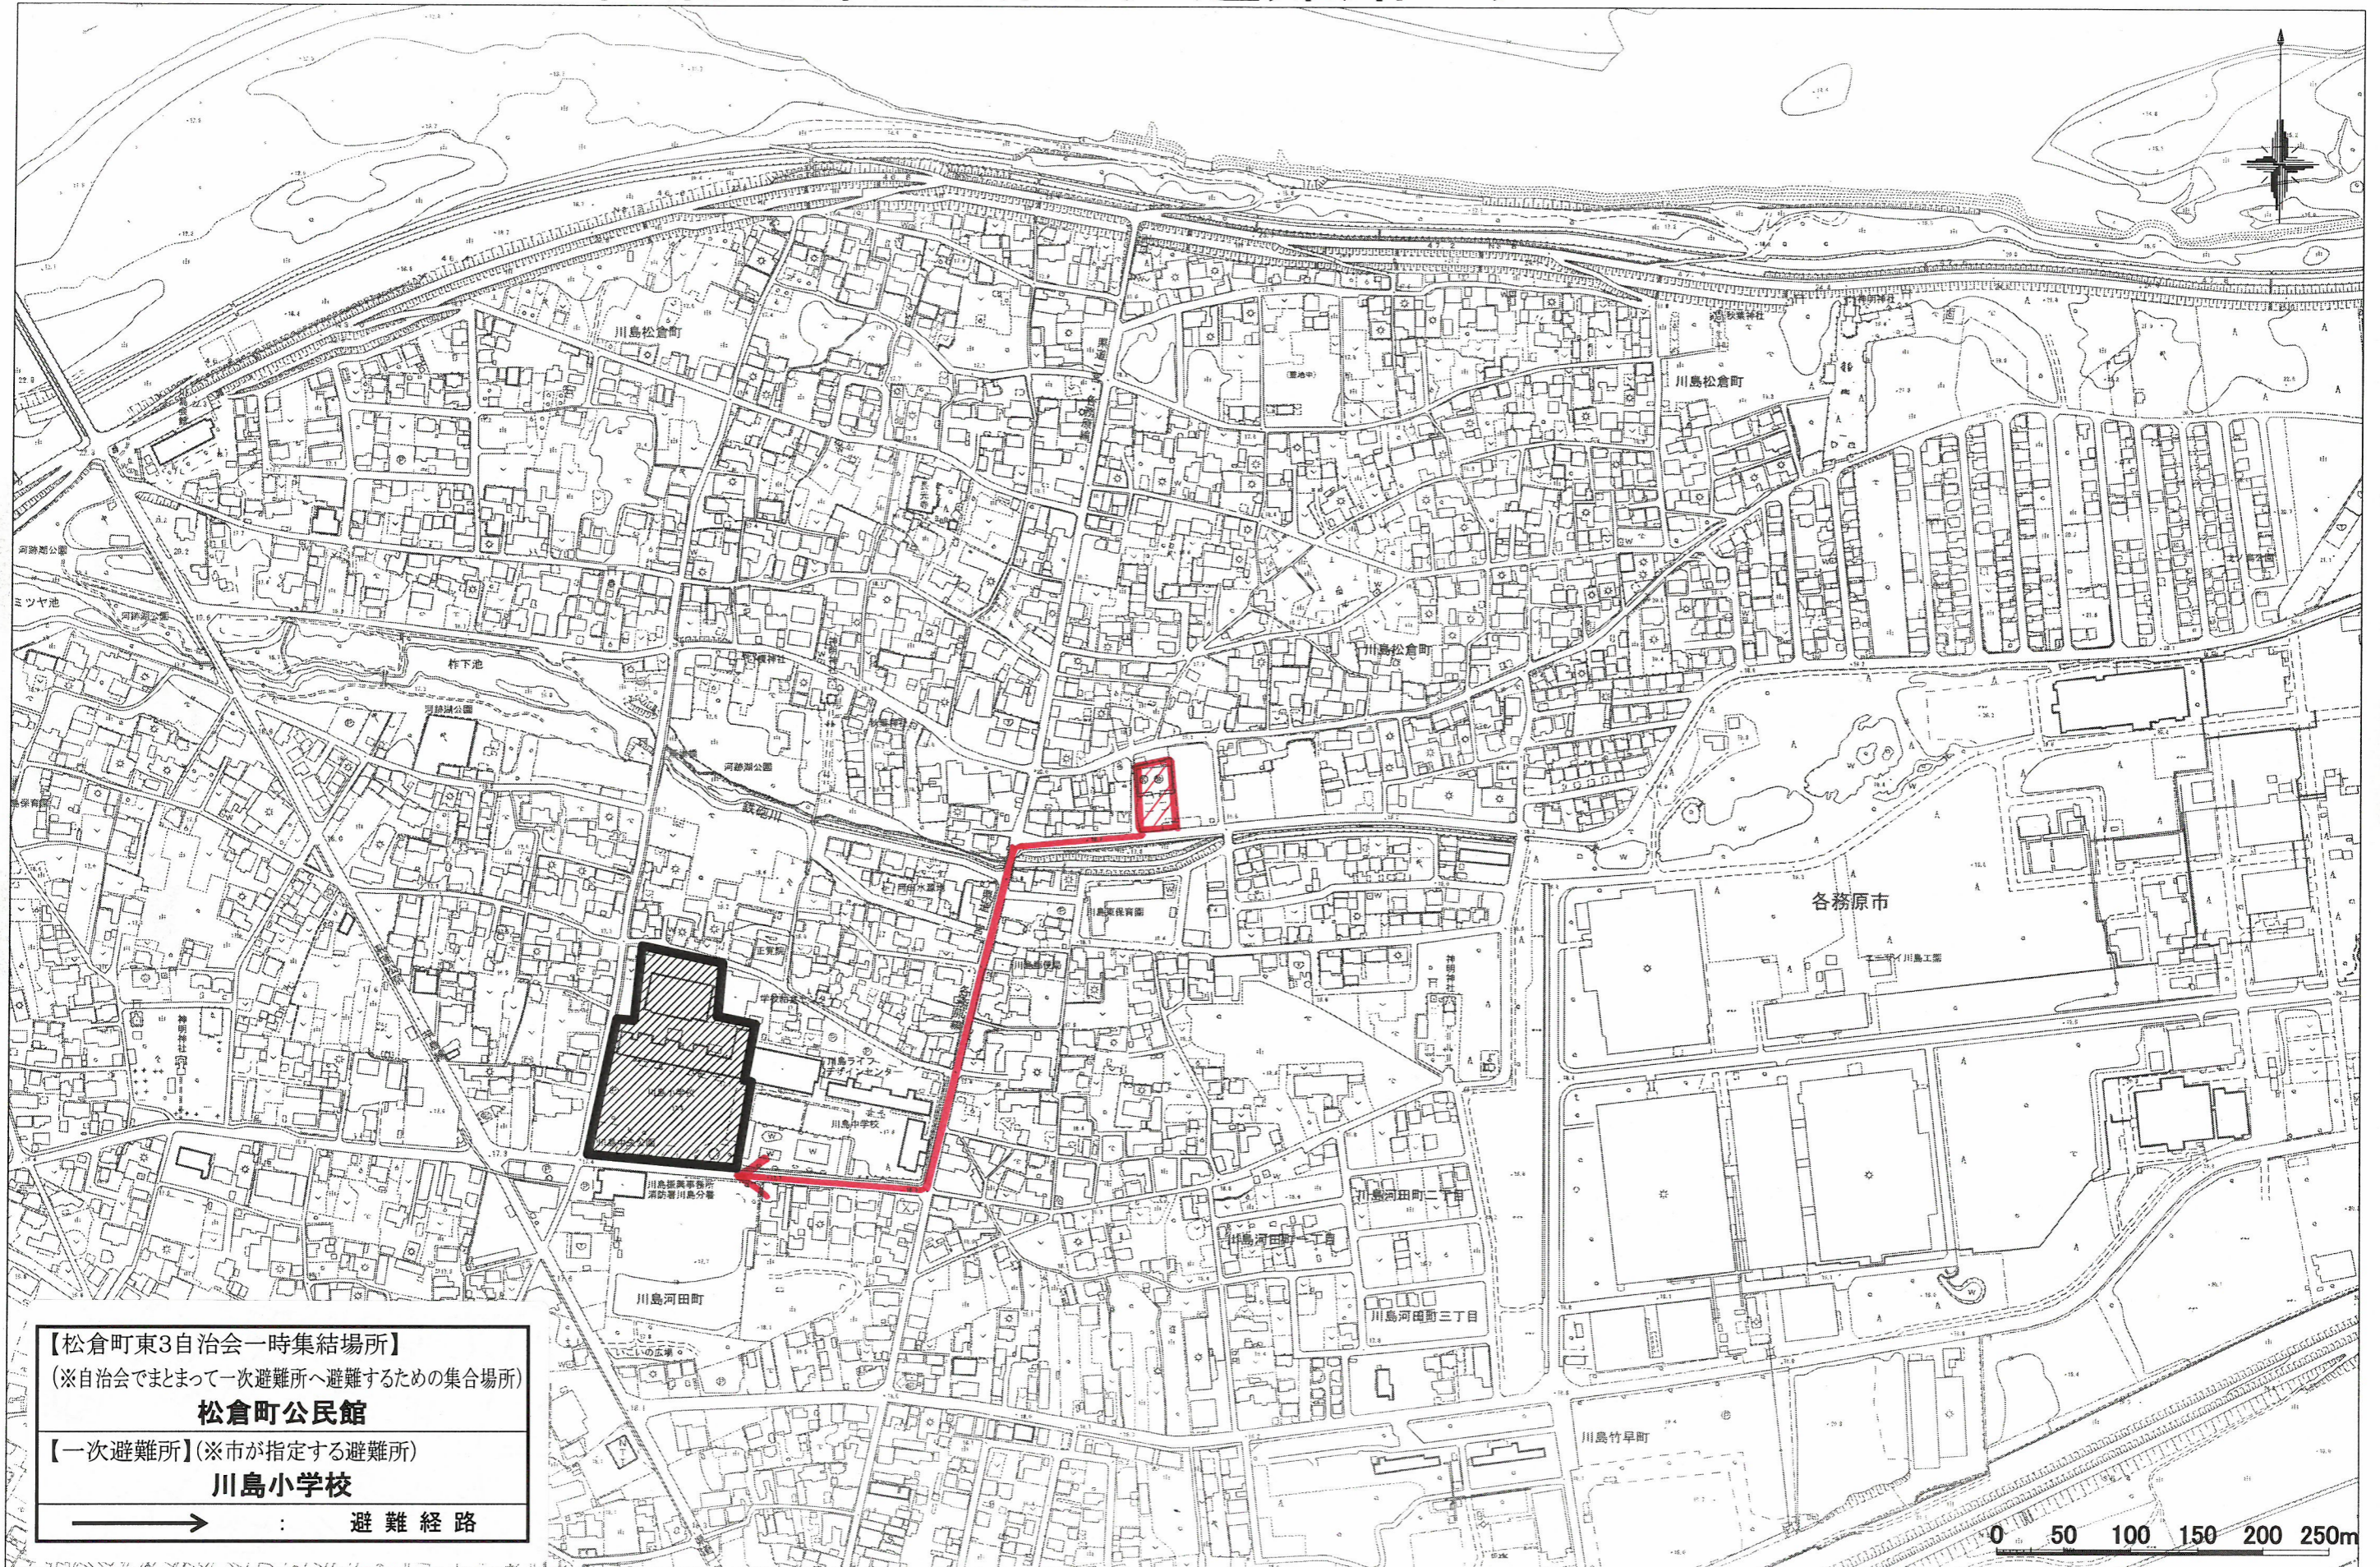

# 松倉町東3自治会 避難路マップ

1:4500

【松倉町東3自治会一時集結場所】  
(※自治会でまとまって一次避難所へ避難するための集合場所)  
**松倉町公民館**

【一次避難所】(※市が指定する避難所)  
**川島小学校**

→ : 避難経路

0 50 100 150 200 250m