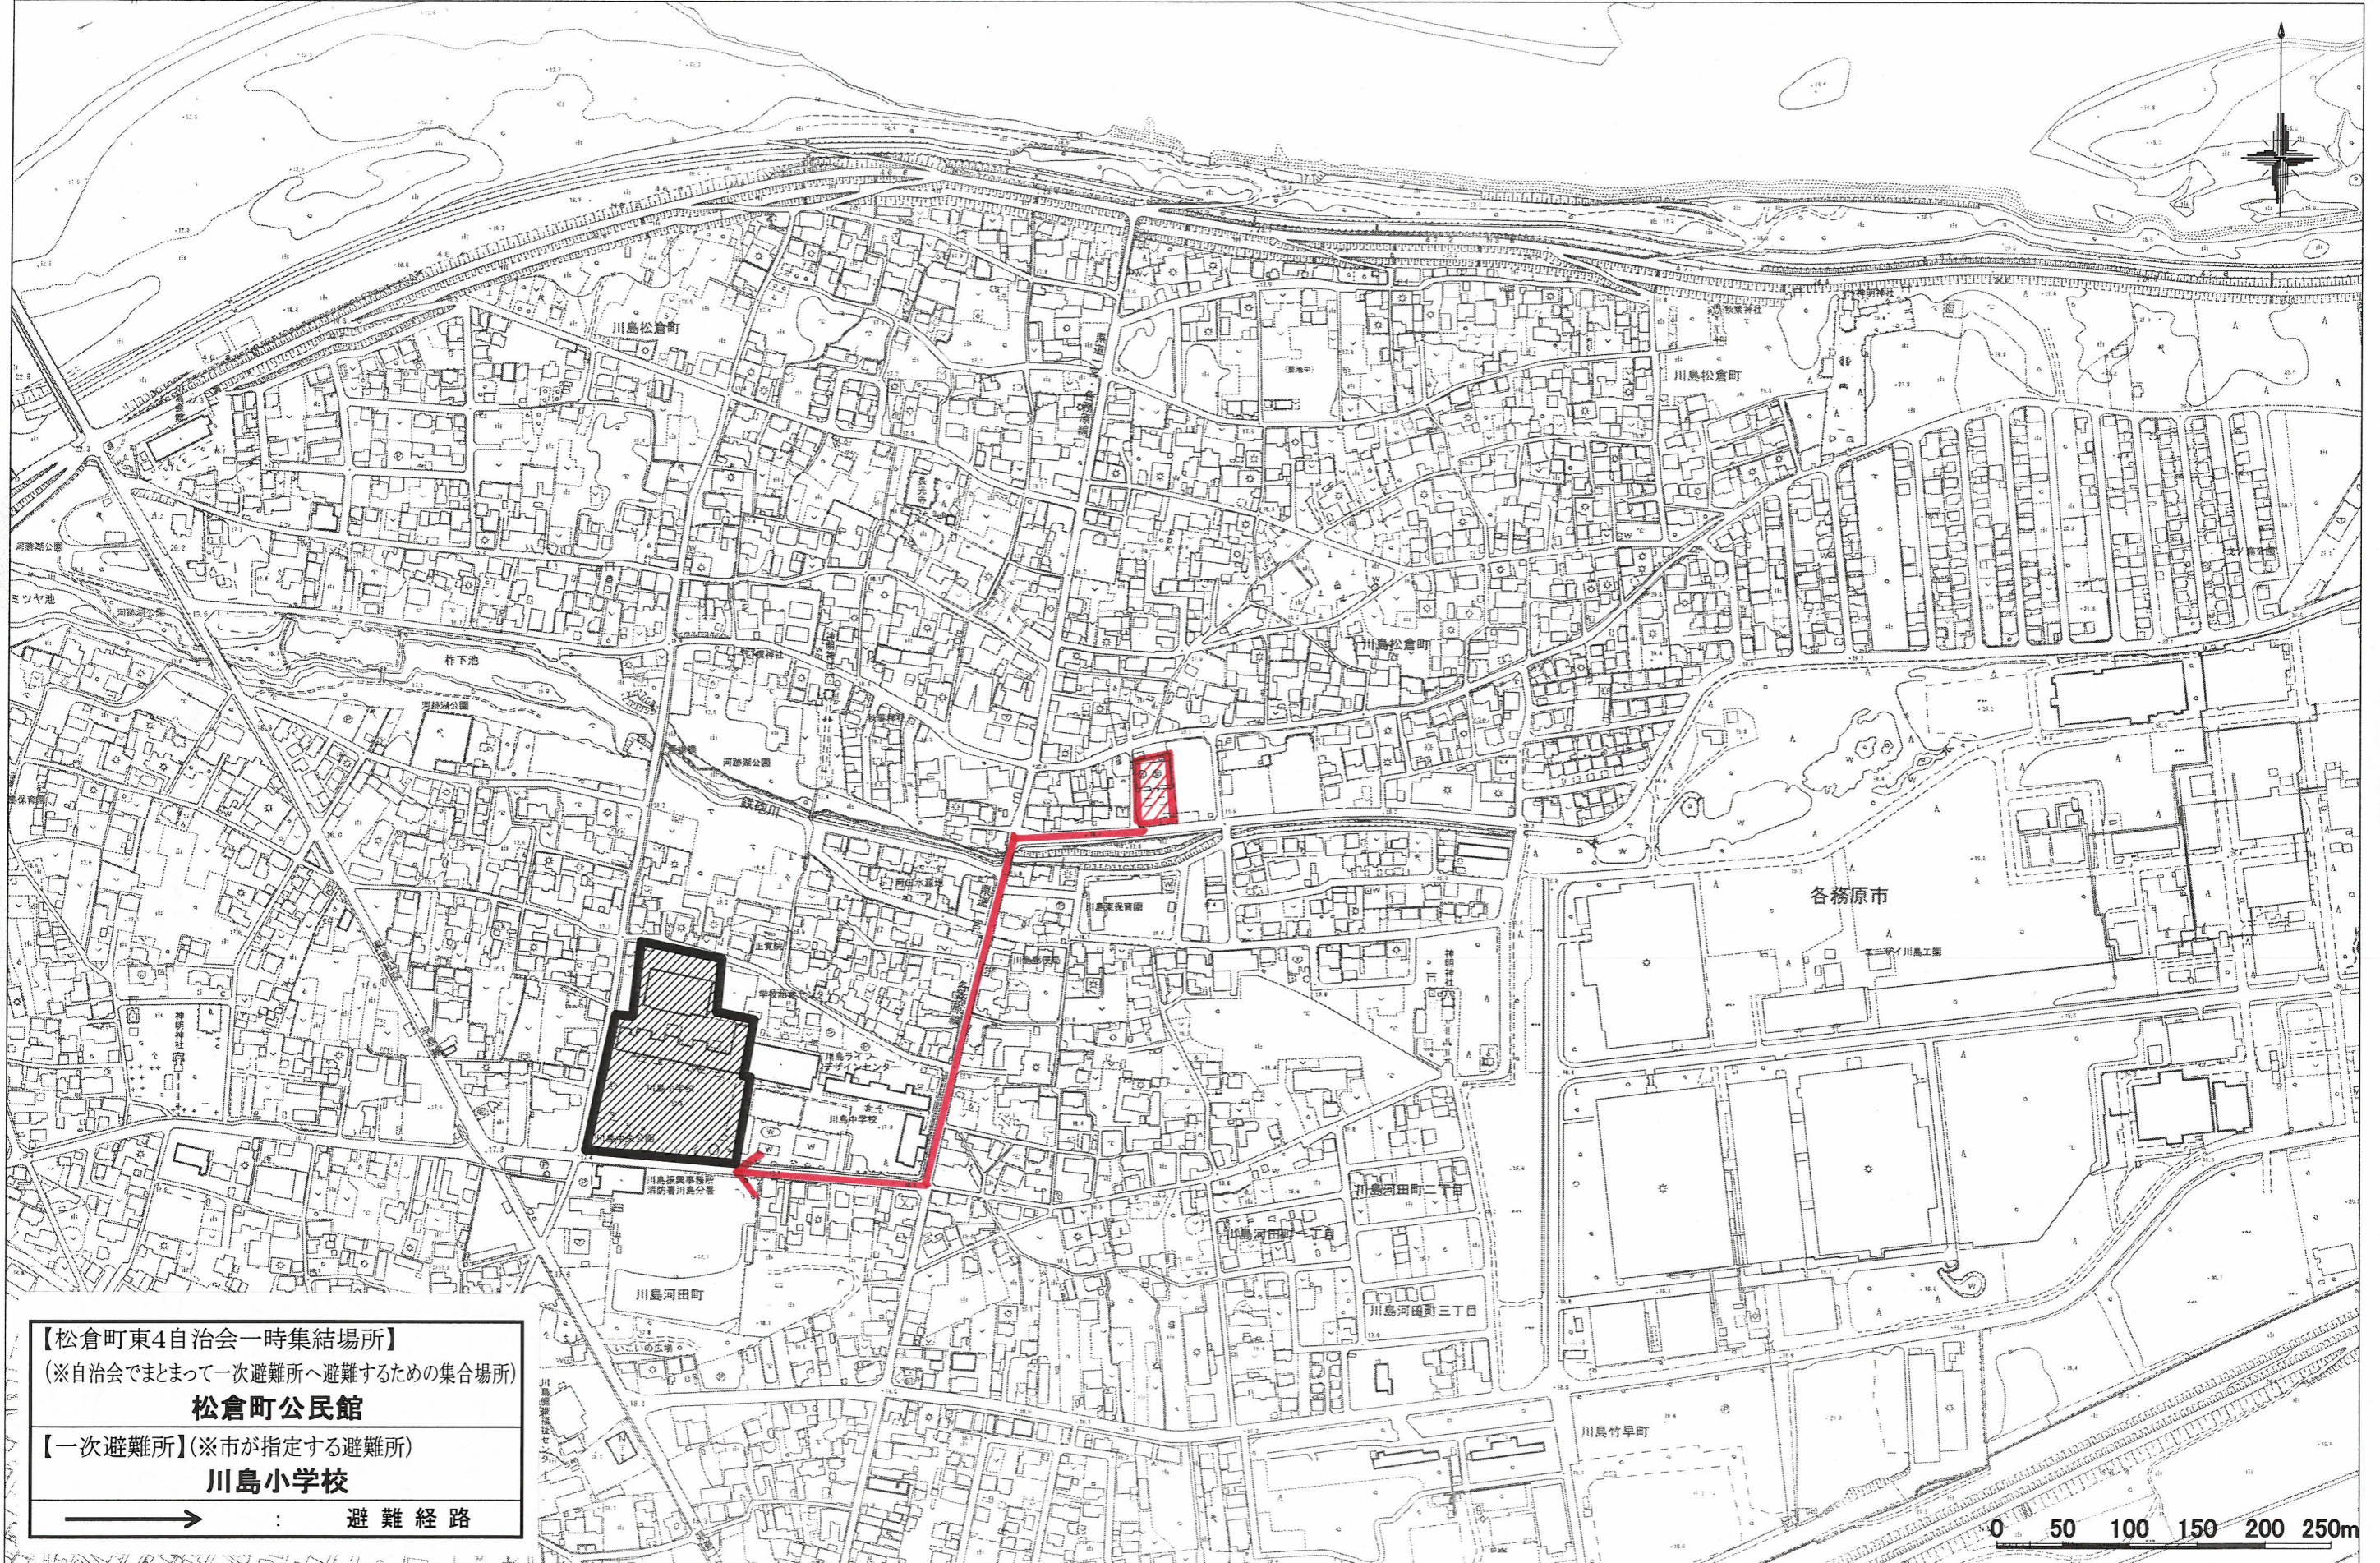

松倉町東4自治会 避難路マップ

1:4500

【松倉町東4自治会一時集結場所】
(※自治会でまとめて一次避難所へ避難するための集合場所)
松倉町公民館

【一次避難所】(※市が指定する避難所)
川島小学校

→ : 避難経路

0 50 100 150 200 250m