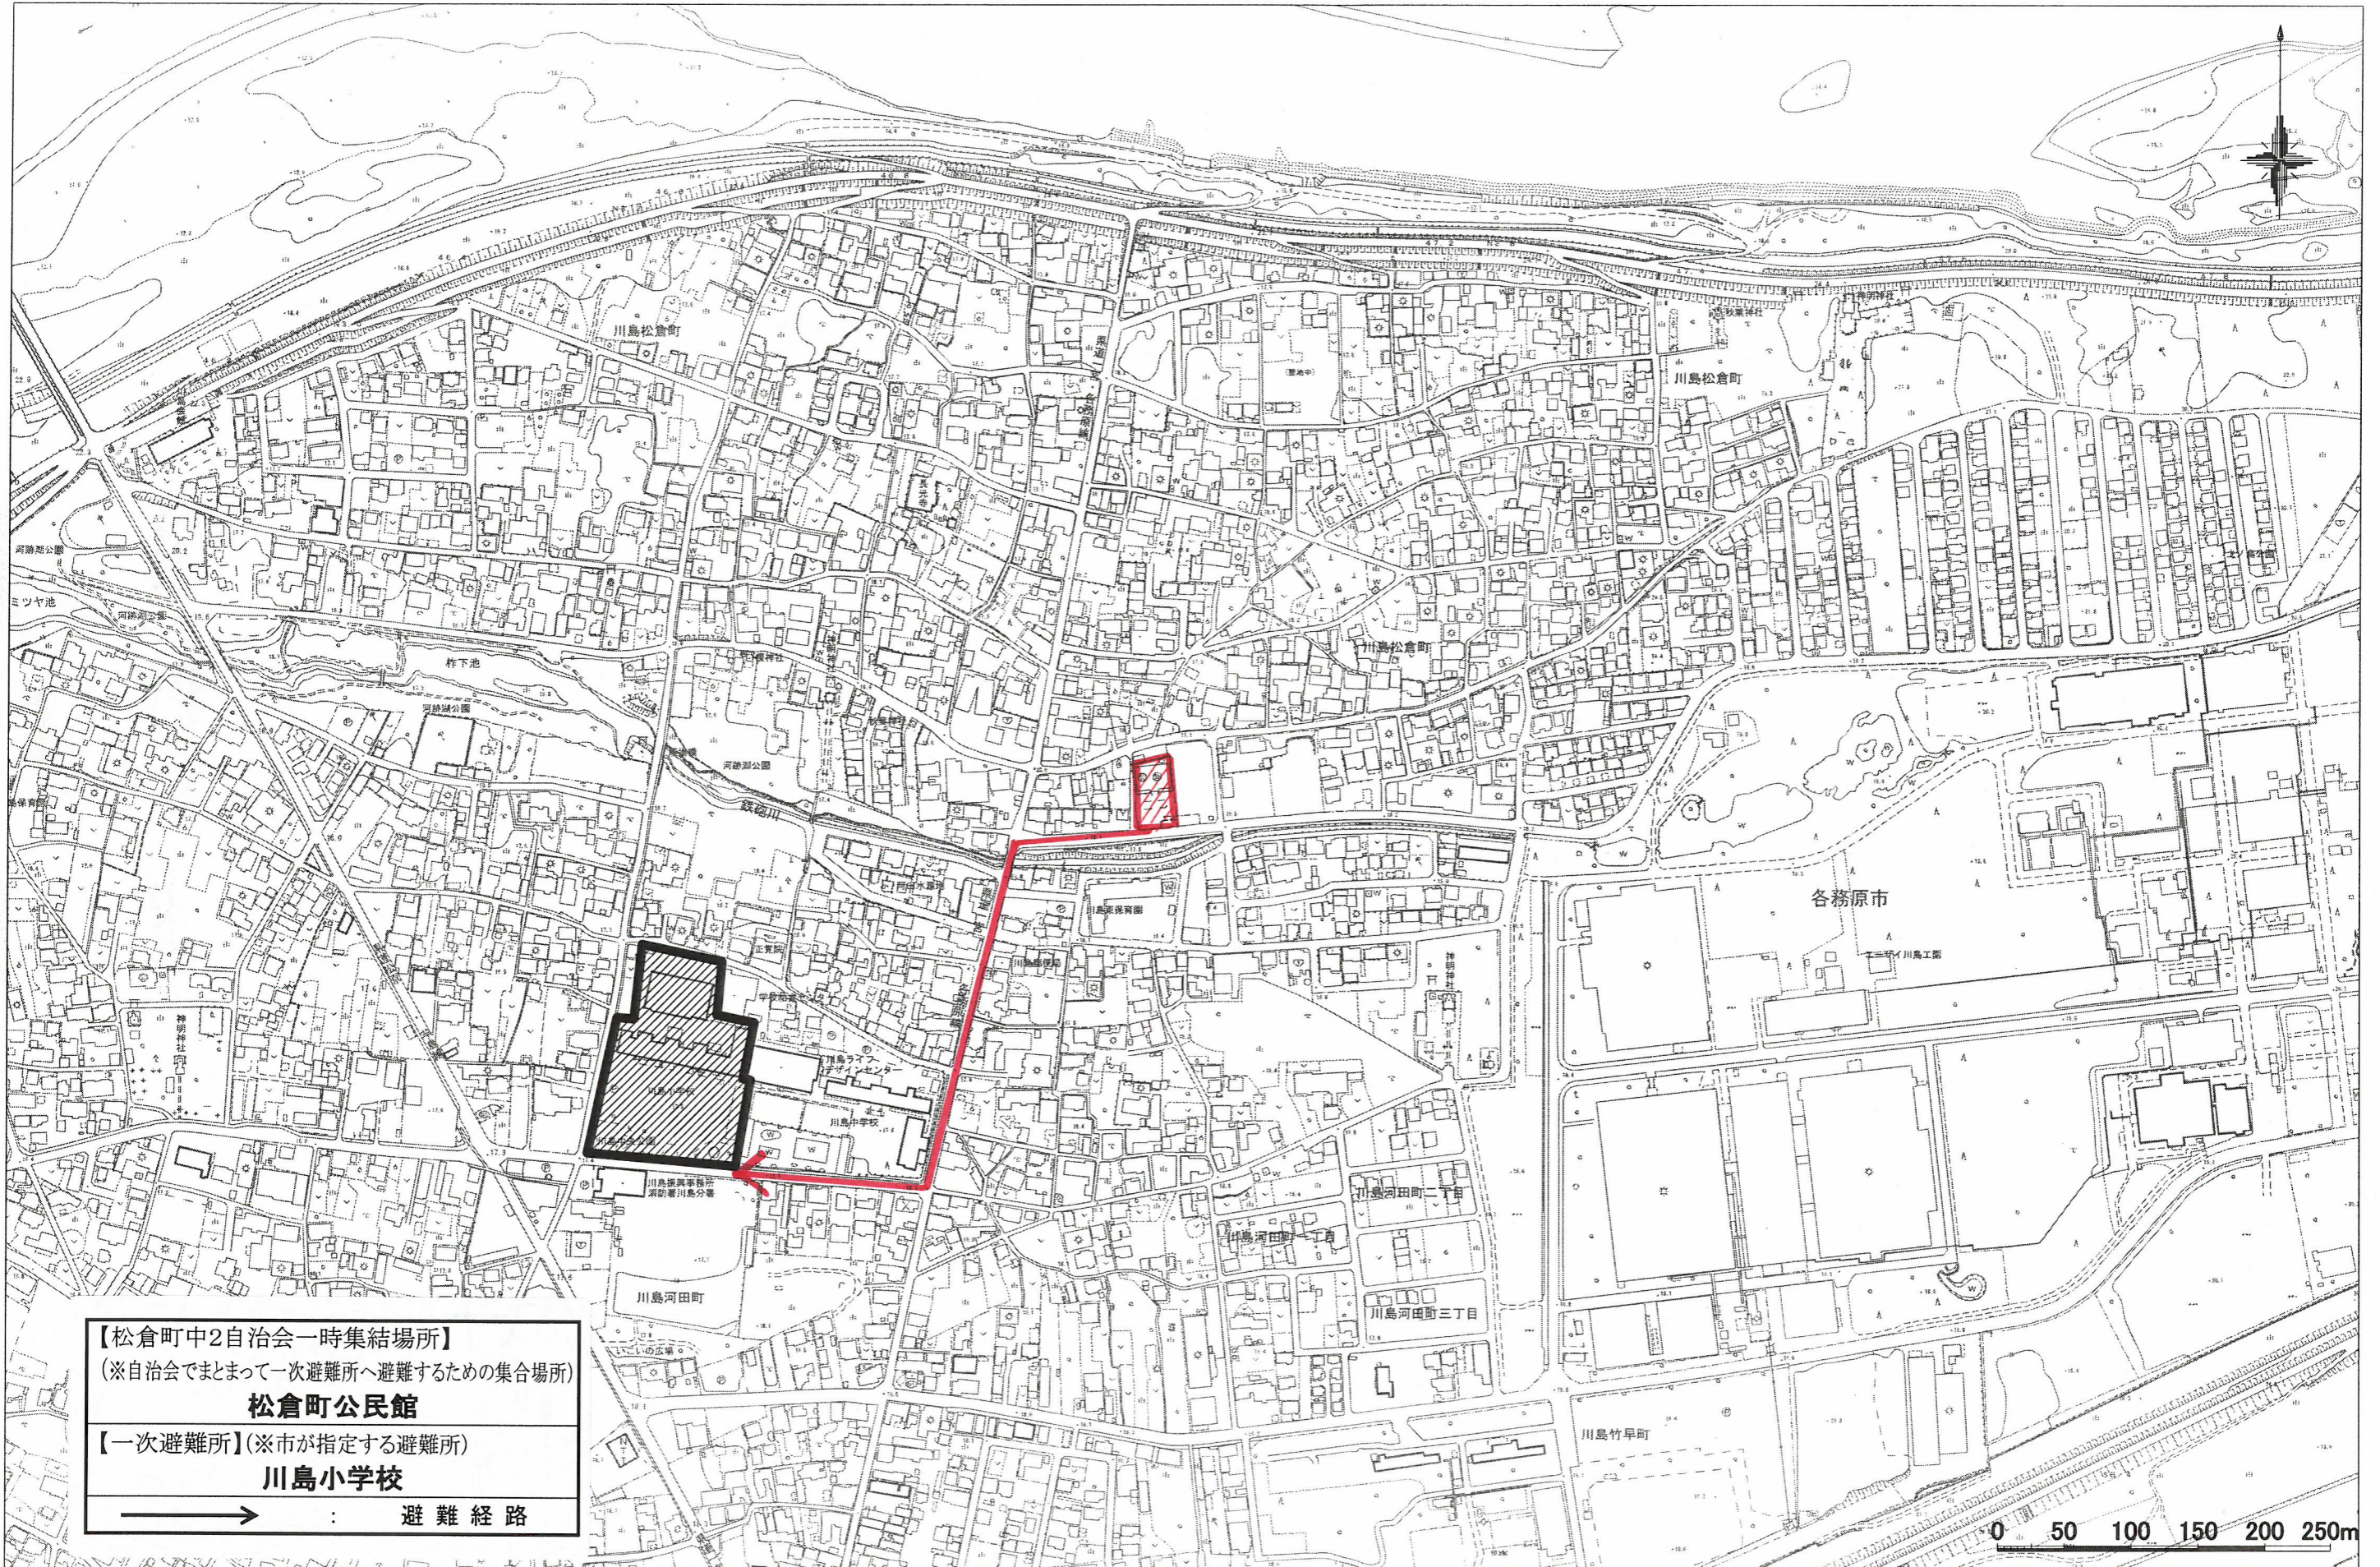

松倉町中2自治会 避難路マップ

1:4500

【松倉町中2自治会一時集結場所】
(※自治会でまとめて一次避難所へ避難するための集合場所)
松倉町公民館

【一次避難所】(※市が指定する避難所)
川島小学校

→ : 避難経路