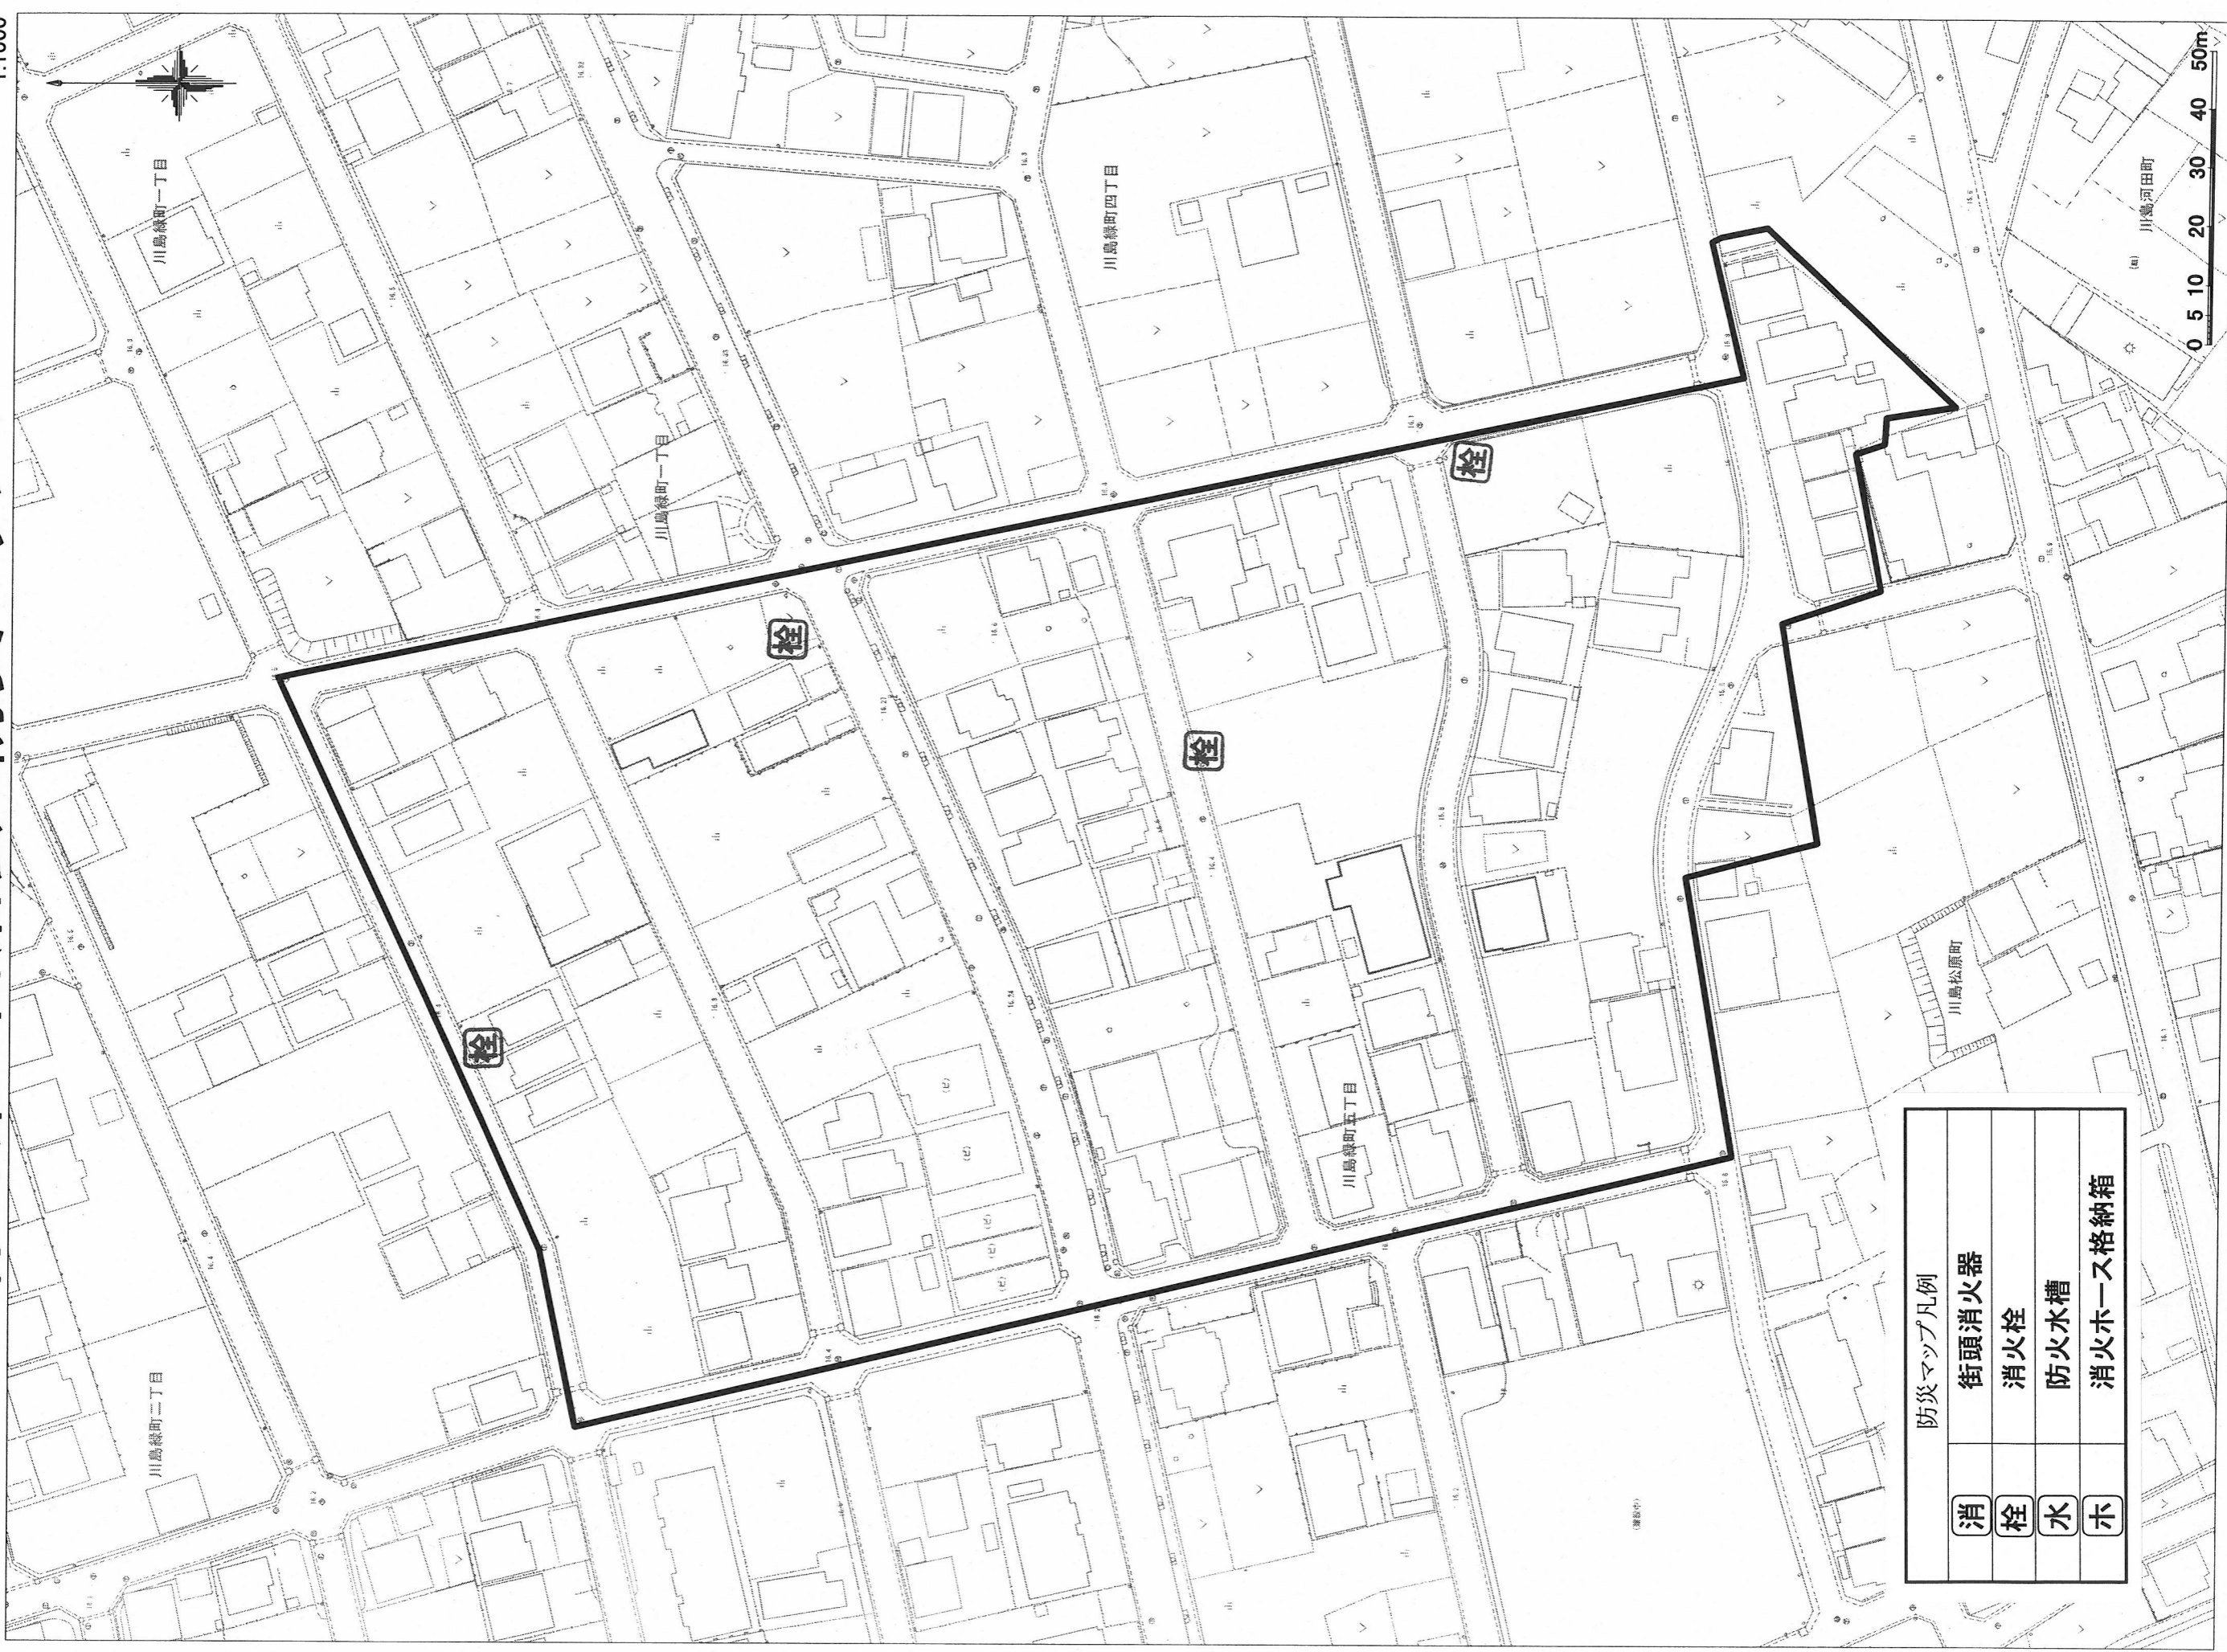

緑町第2自治会 防災マップ

1:1000

防災マップ凡例	
消	街頭消火器
栓	消火栓
水	防火水槽
ホ	消火ホース格納箱