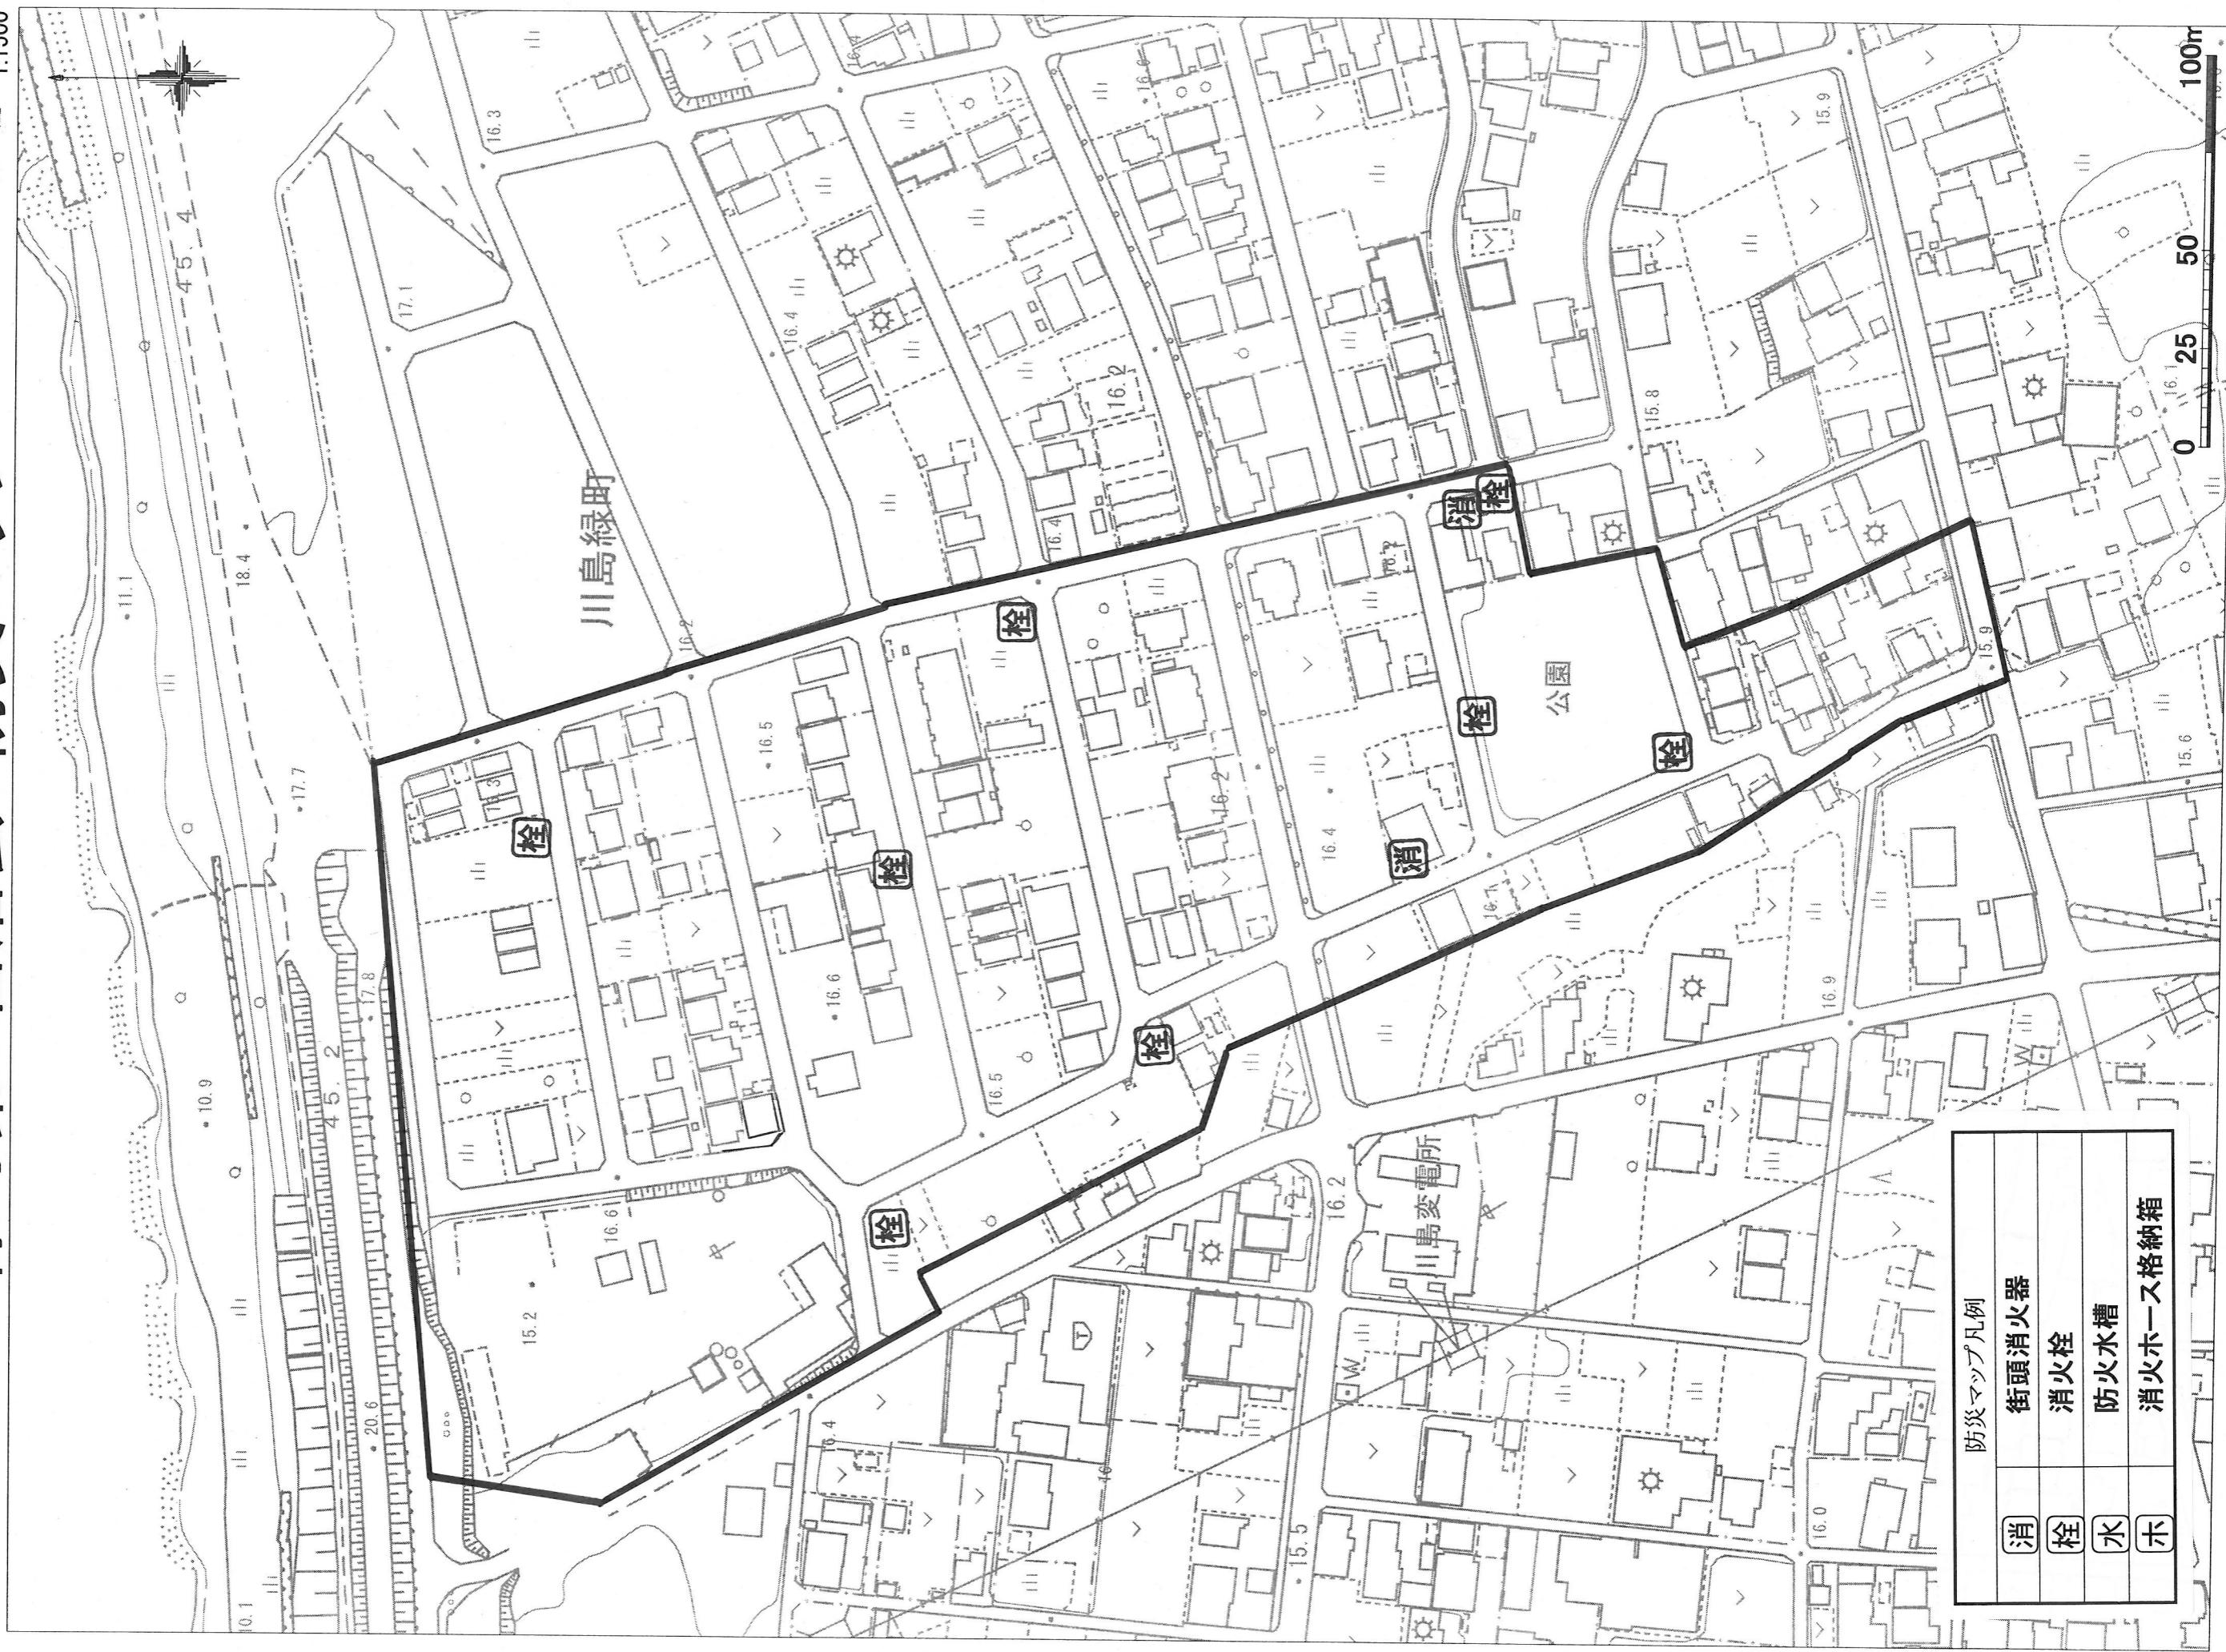

緑町第3自治会 防災マップ

25. 4.

1:1500

防災マップ凡例

消	街頭消火器
栓	消火栓
水	防火水槽
ホ	消火ホース格納箱