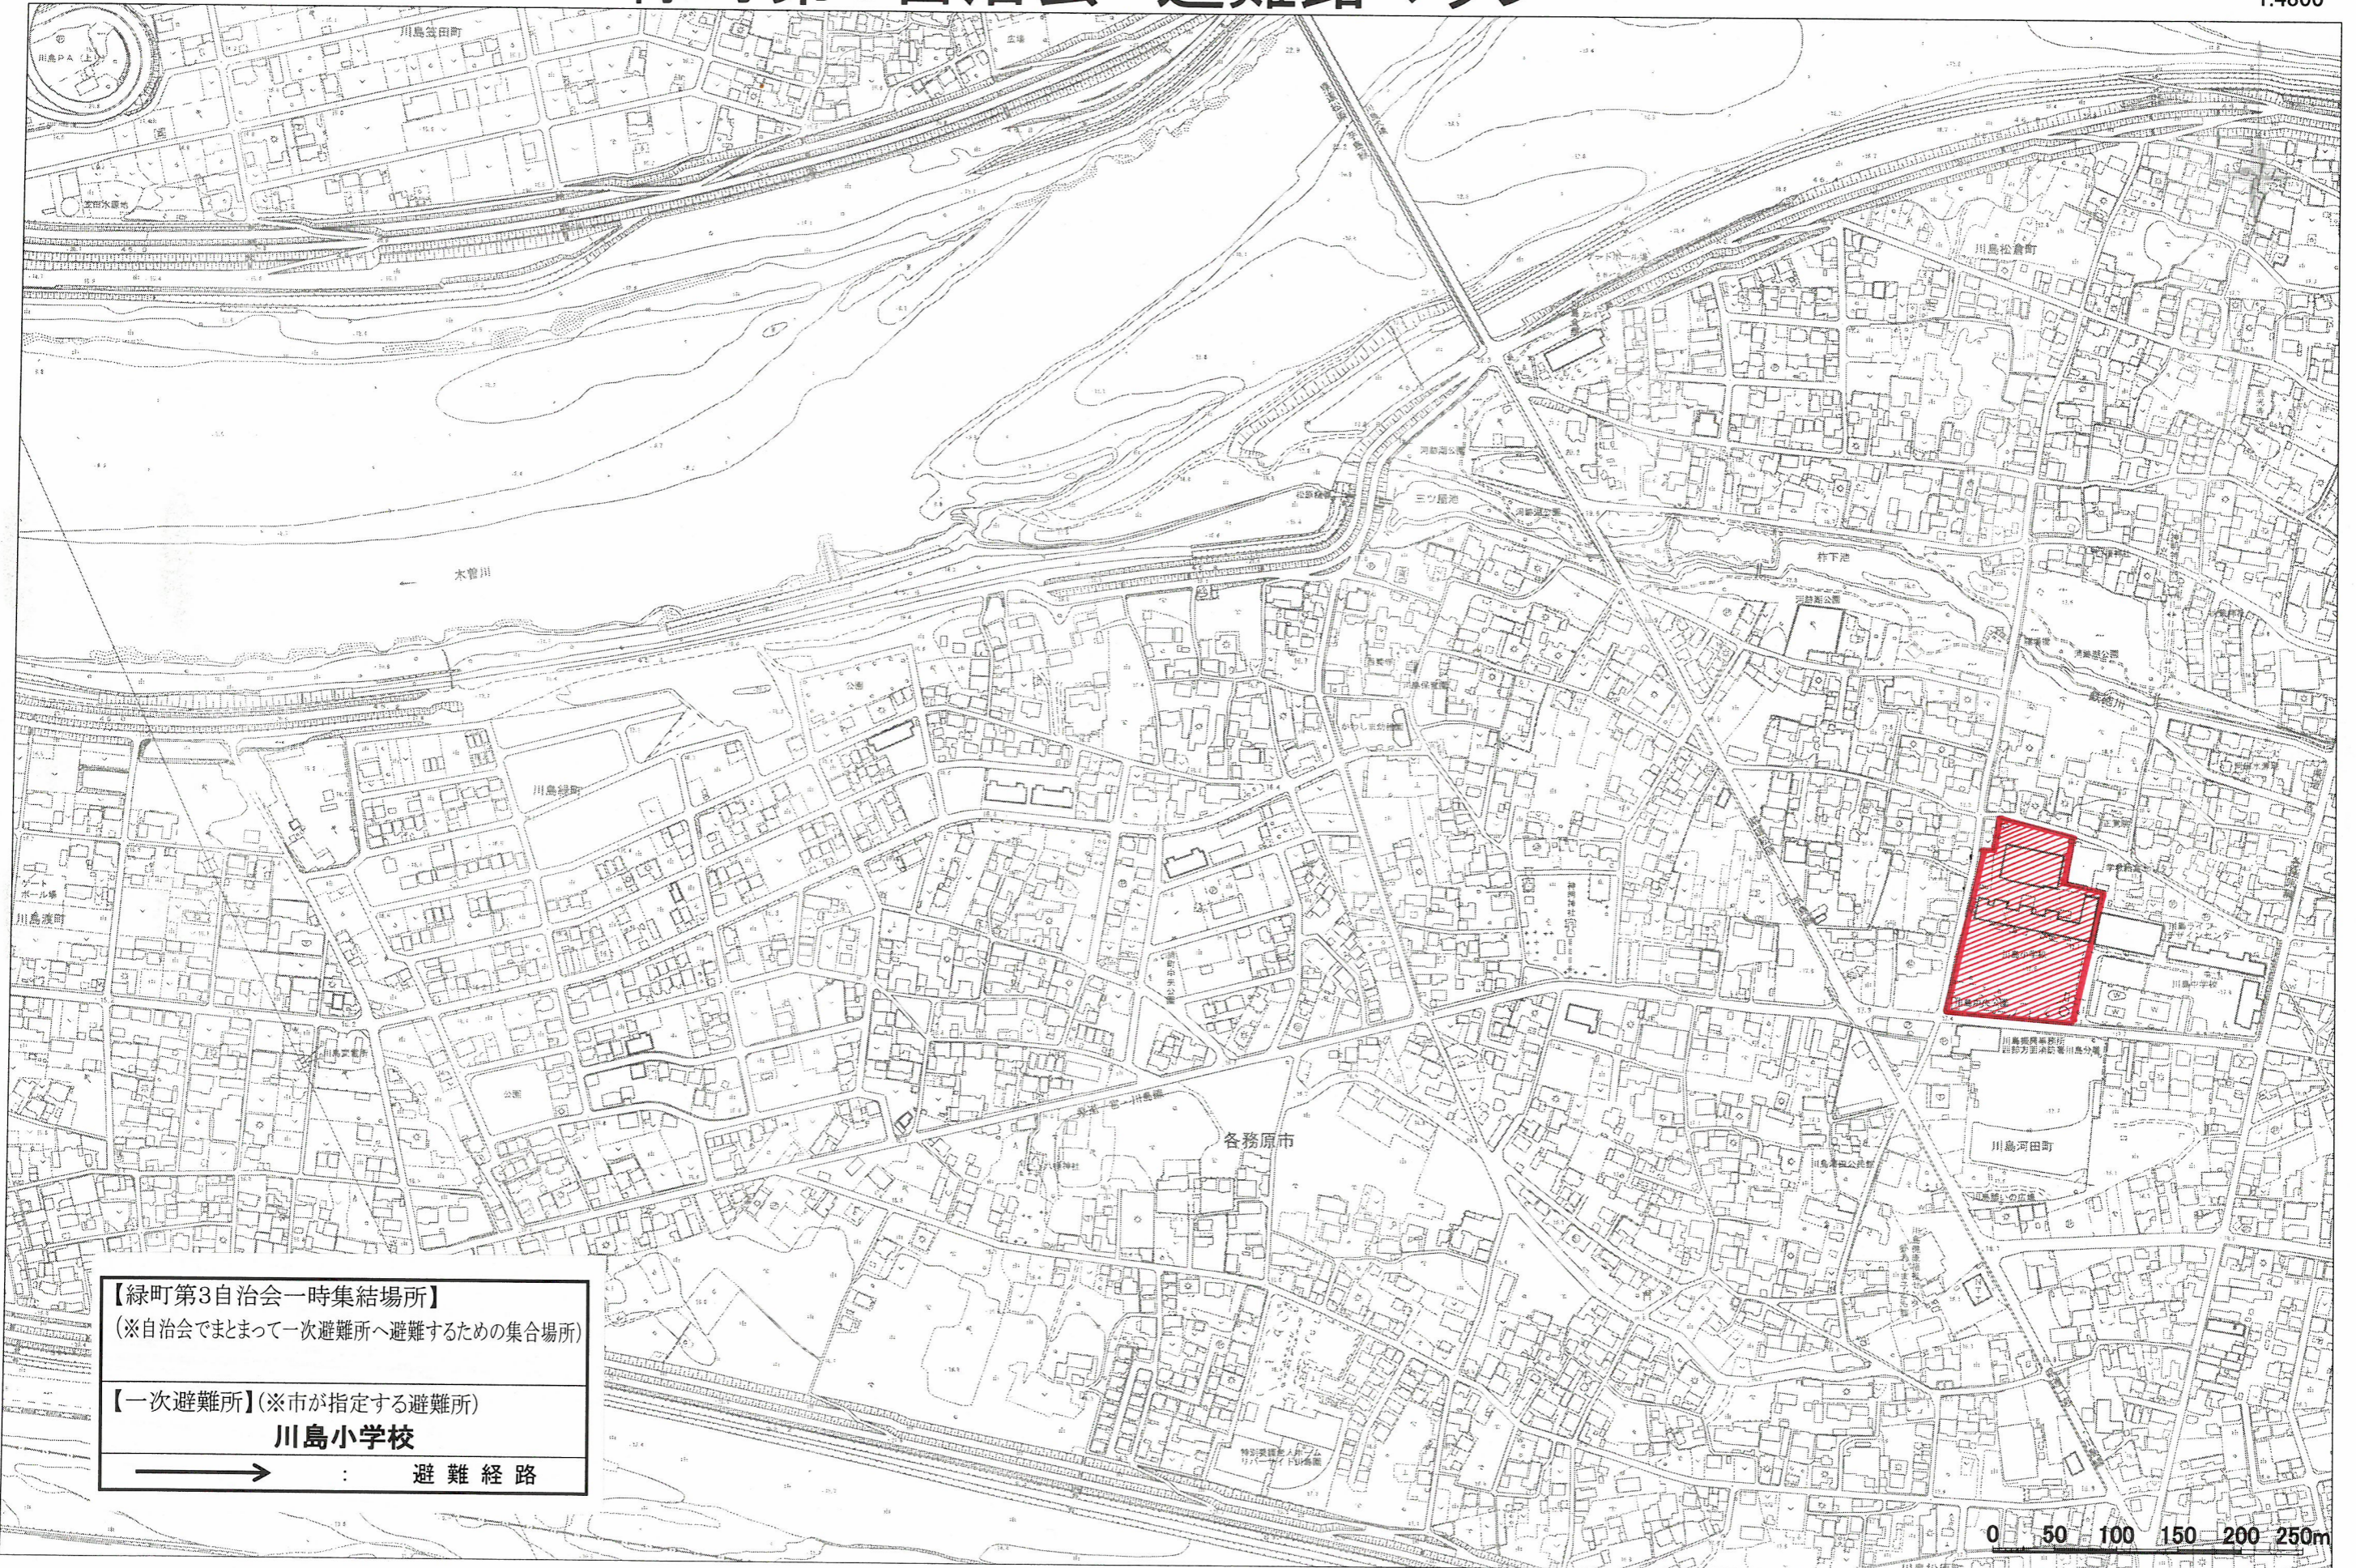

緑町第3自治会 避難路マップ

1:4800

【緑町第3自治会一時集結場所】
(※自治会でまとめて一次避難所へ避難するための集合場所)

【一次避難所】(※市が指定する避難所)
川島小学校

→ : 避難経路

0 50 100 150 200 250m