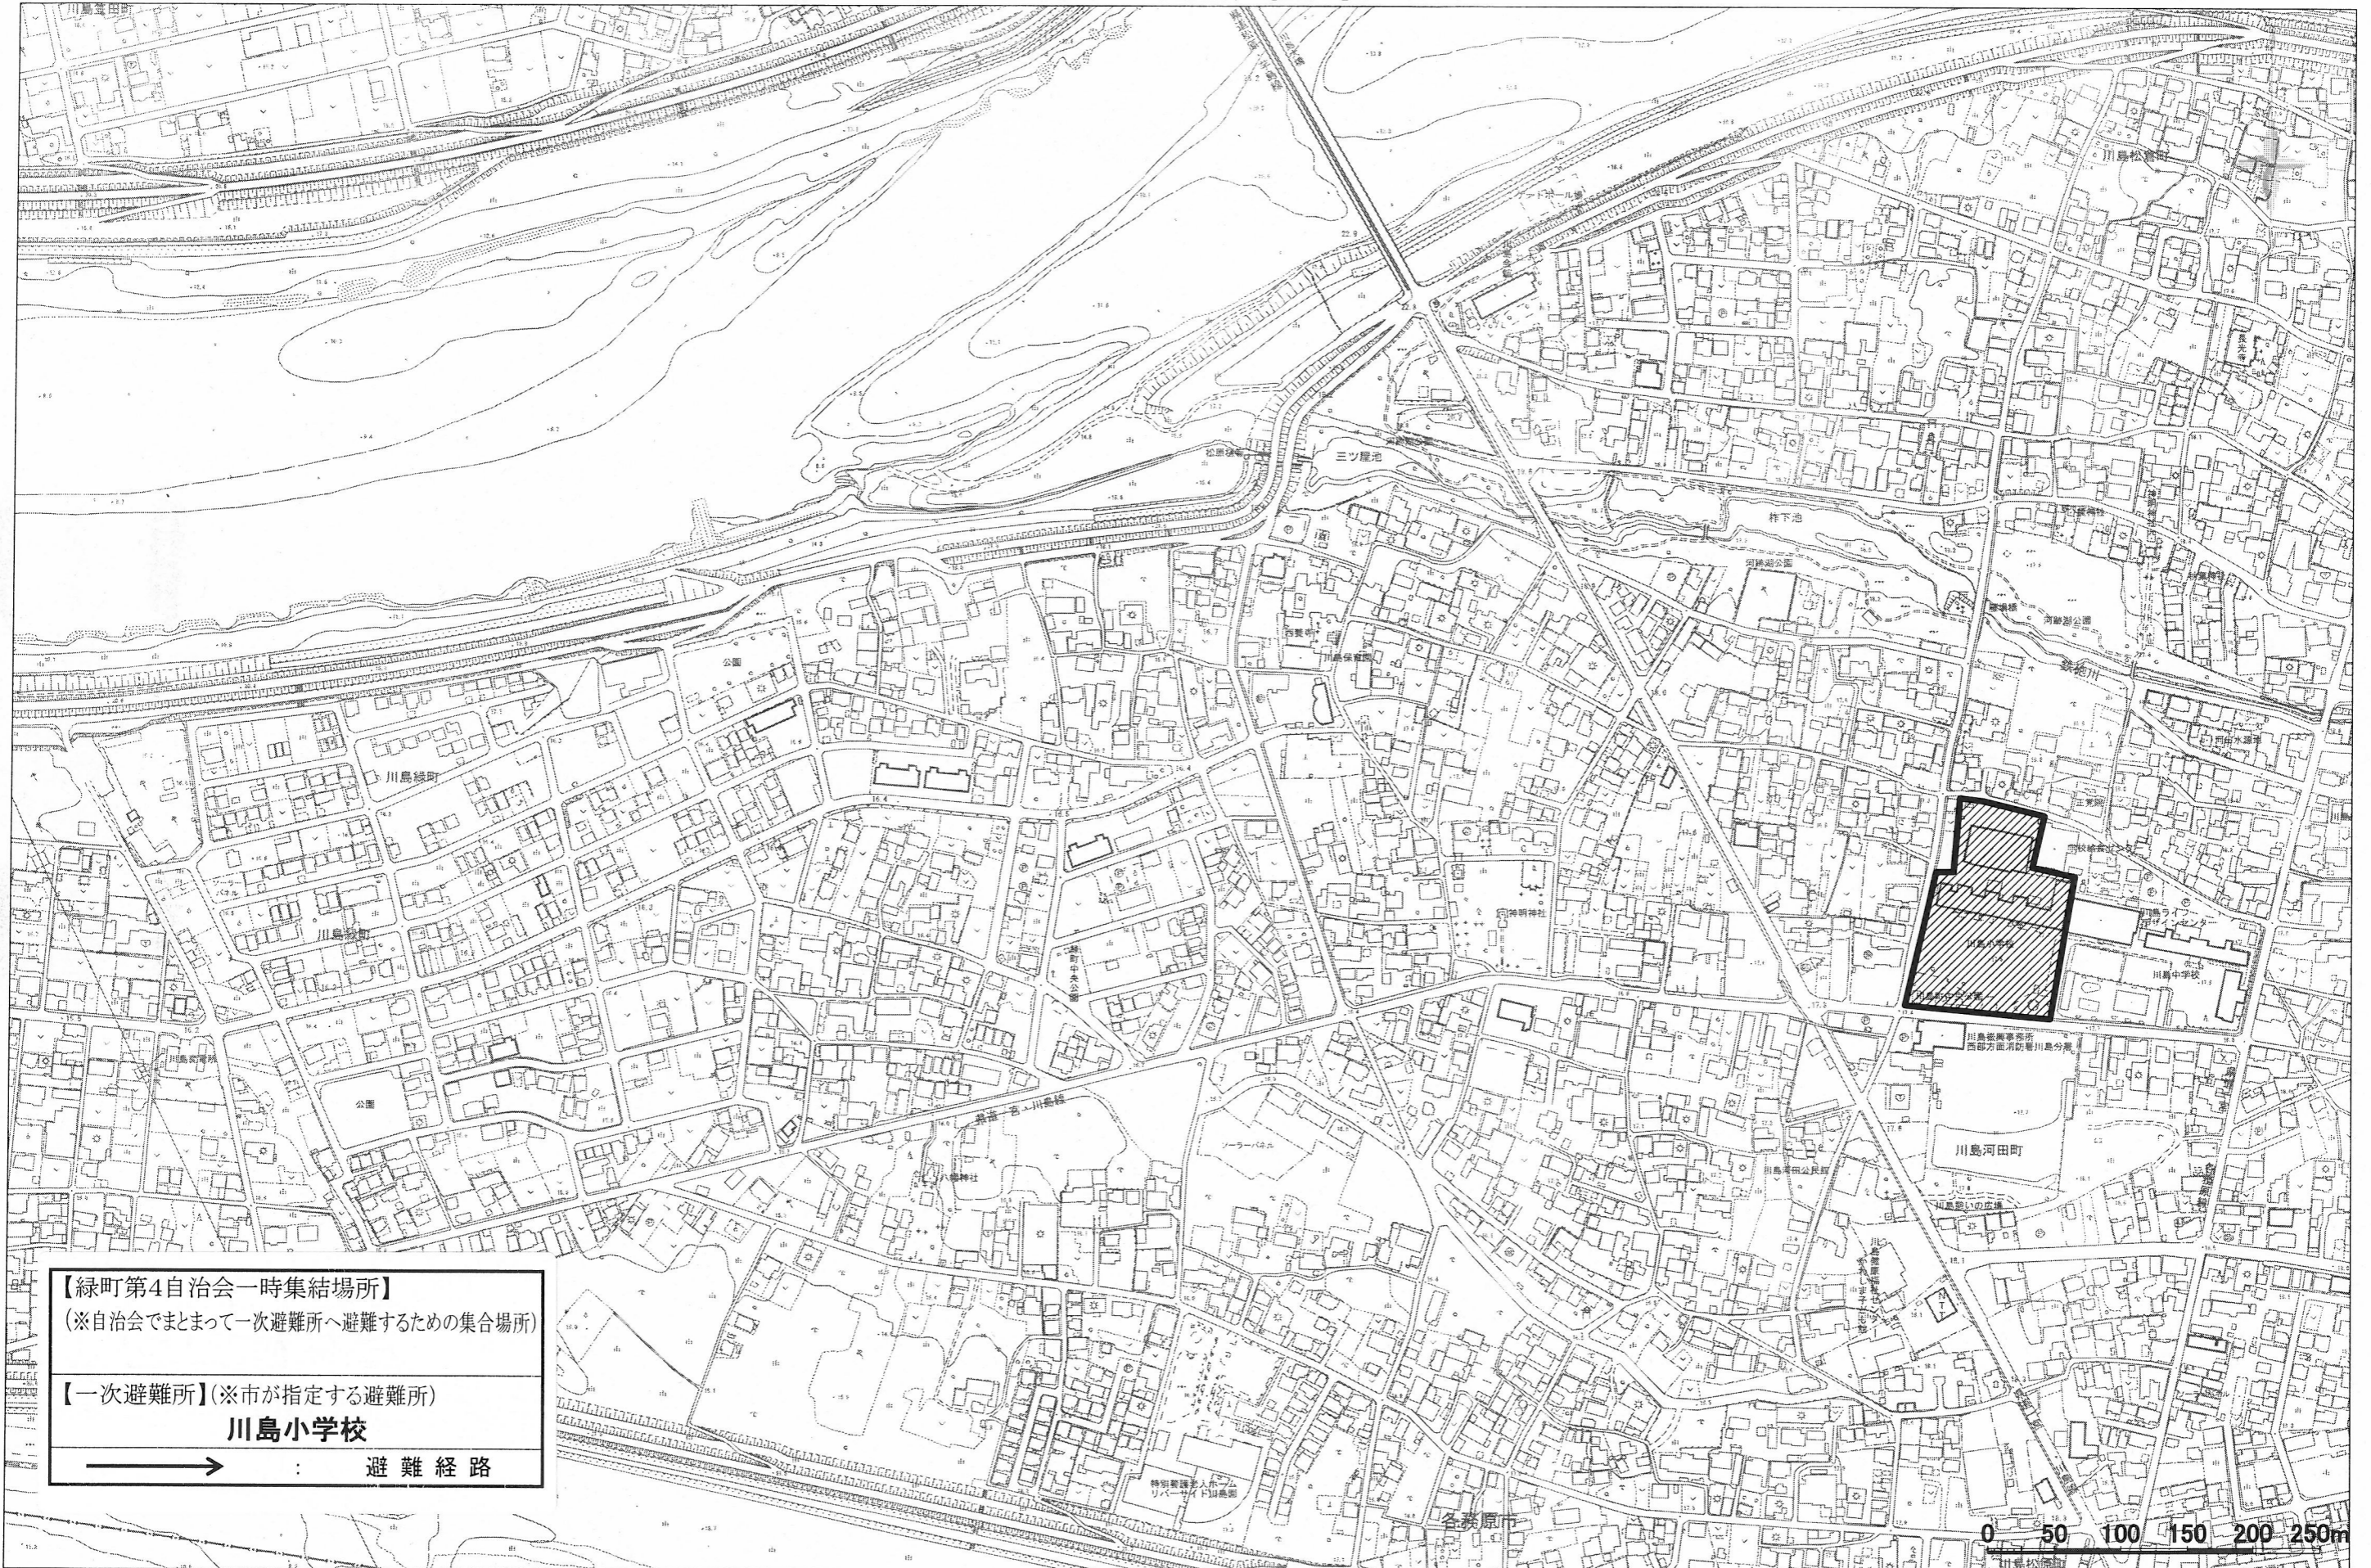

緑町第4自治会 避難路マップ

1:4500

【緑町第4自治会一時集結場所】
(※自治会でまとまって一次避難所へ避難するための集合場所)

【一次避難所】(※市が指定する避難所)
川島小学校

→ : 避難経路

0 50 100 150 200 250m