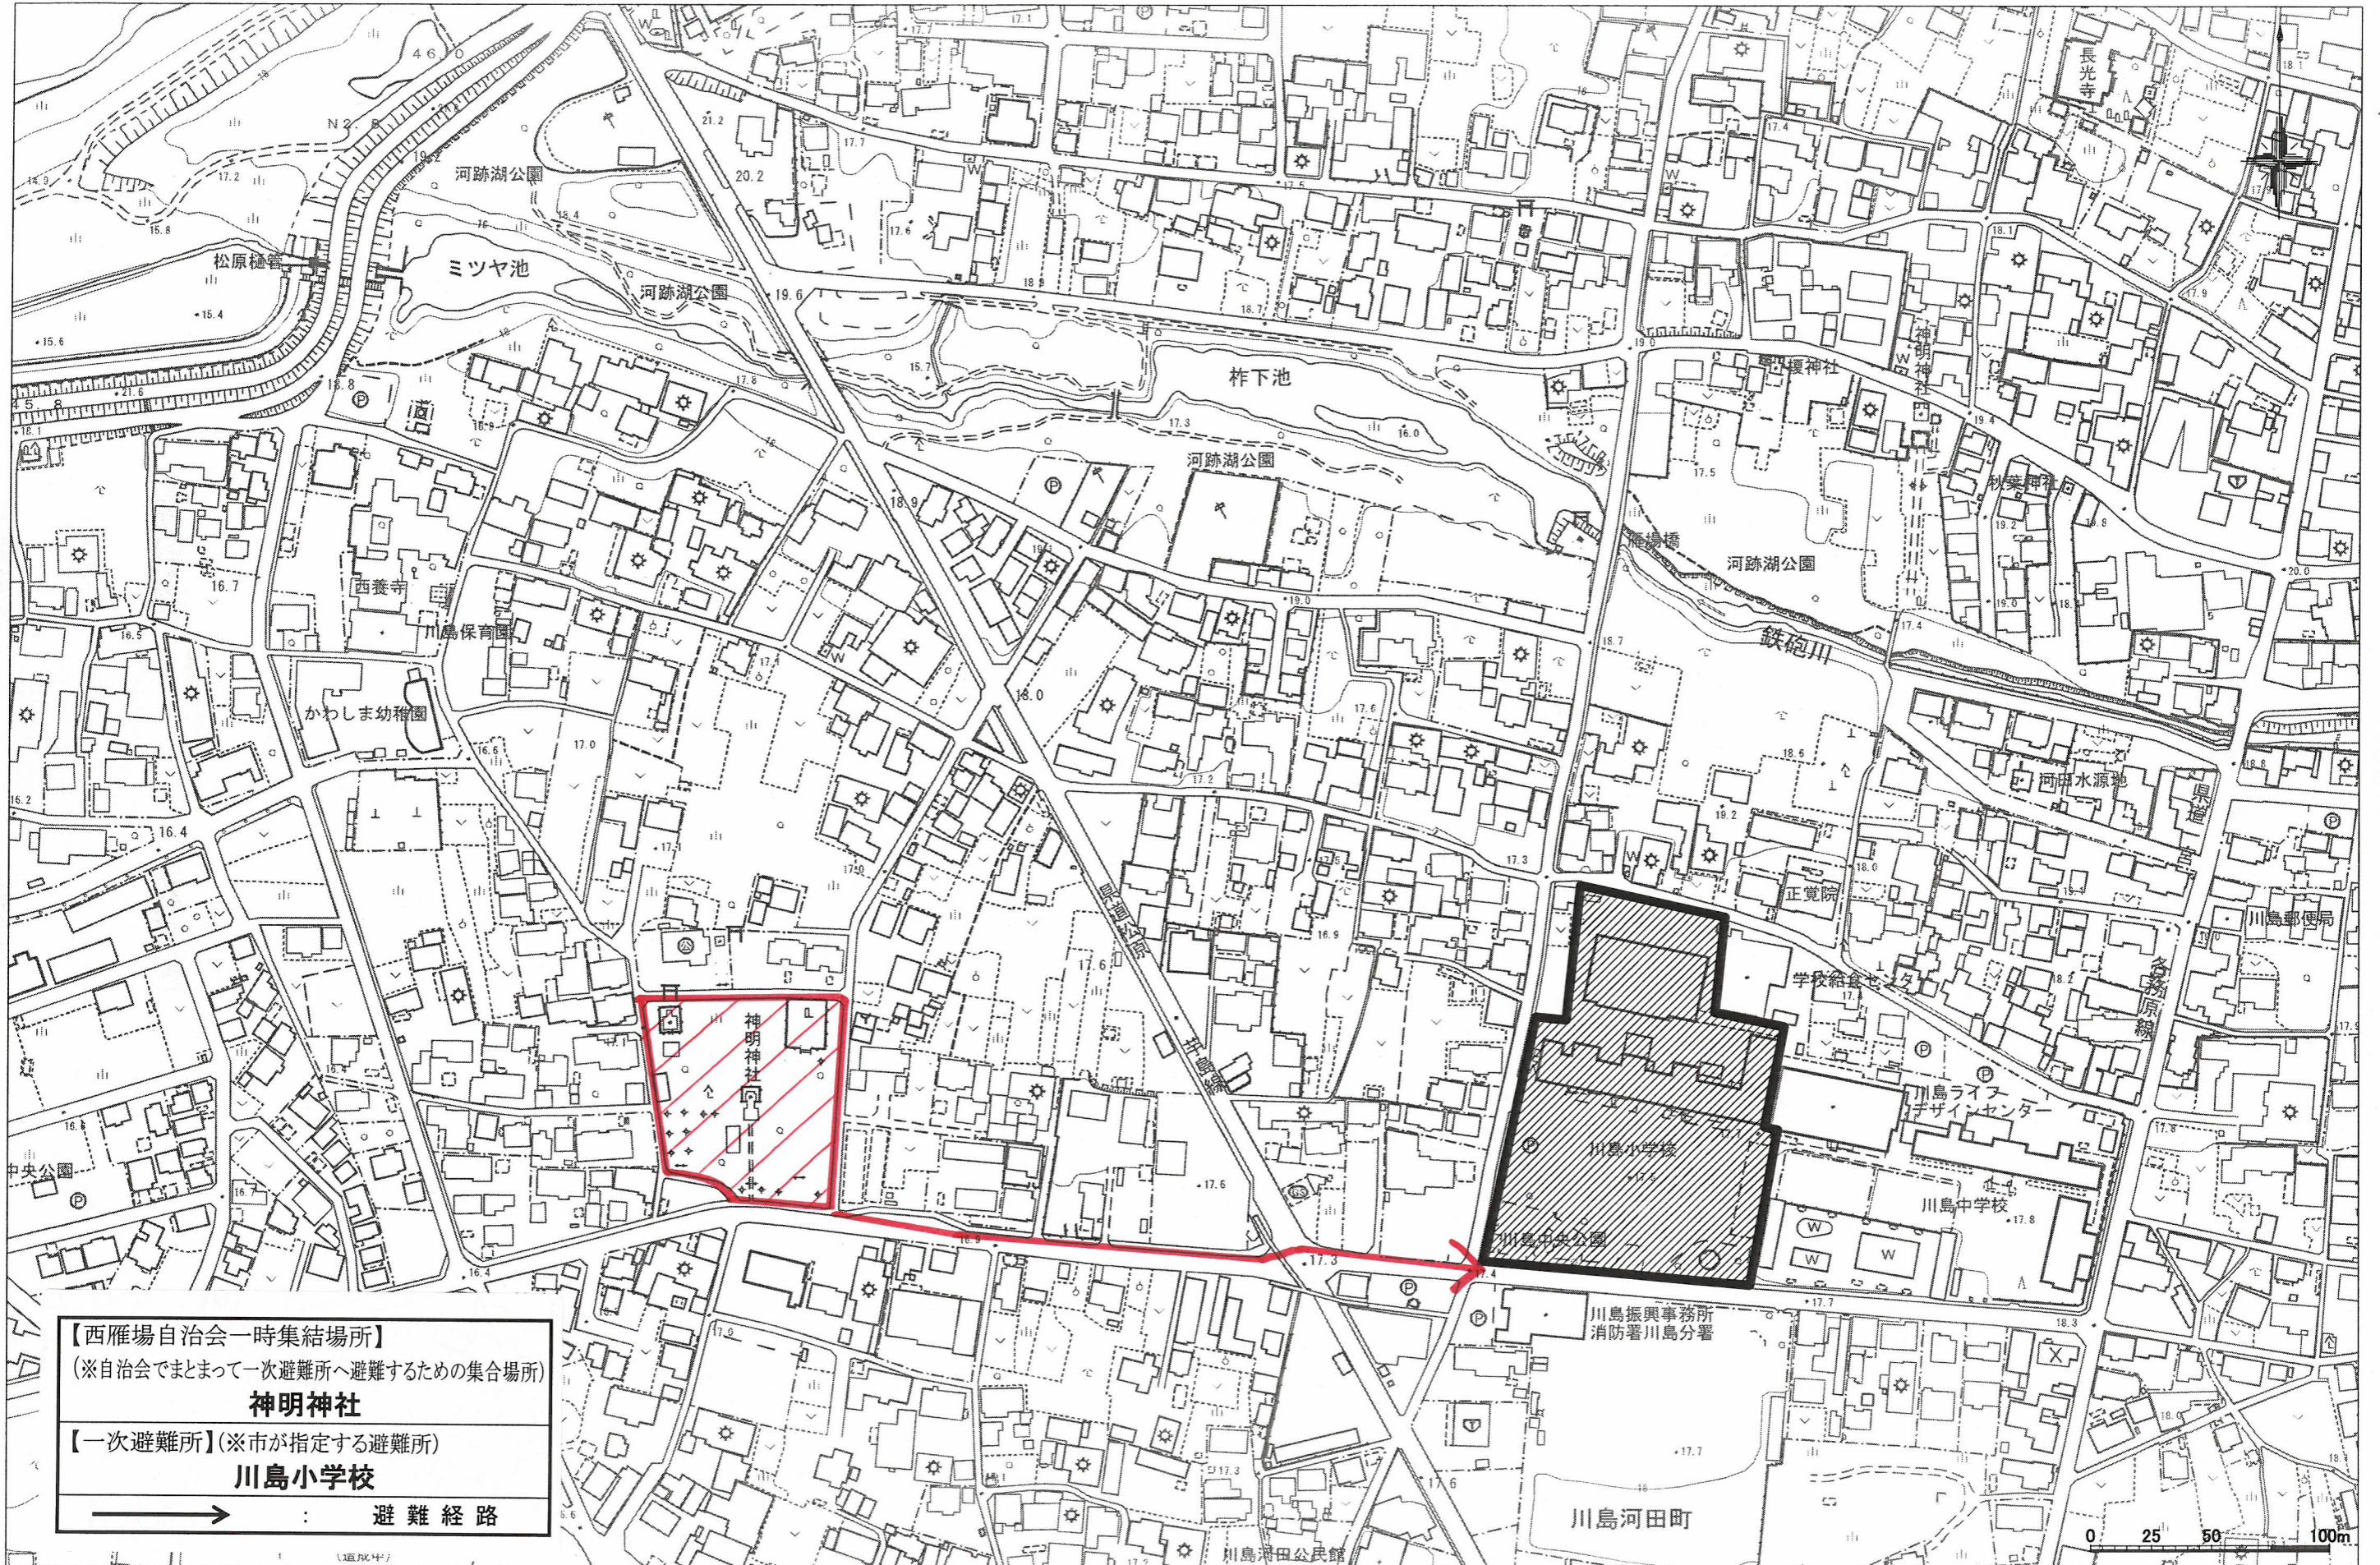

西雁場自治会 避難路マップ

1:2500

【西雁場自治会一時集結場所】
(※自治会でまとまって一次避難所へ避難するための集合場所)
神明神社

【一次避難所】(※市が指定する避難所)
川島小学校

→ 避難経路