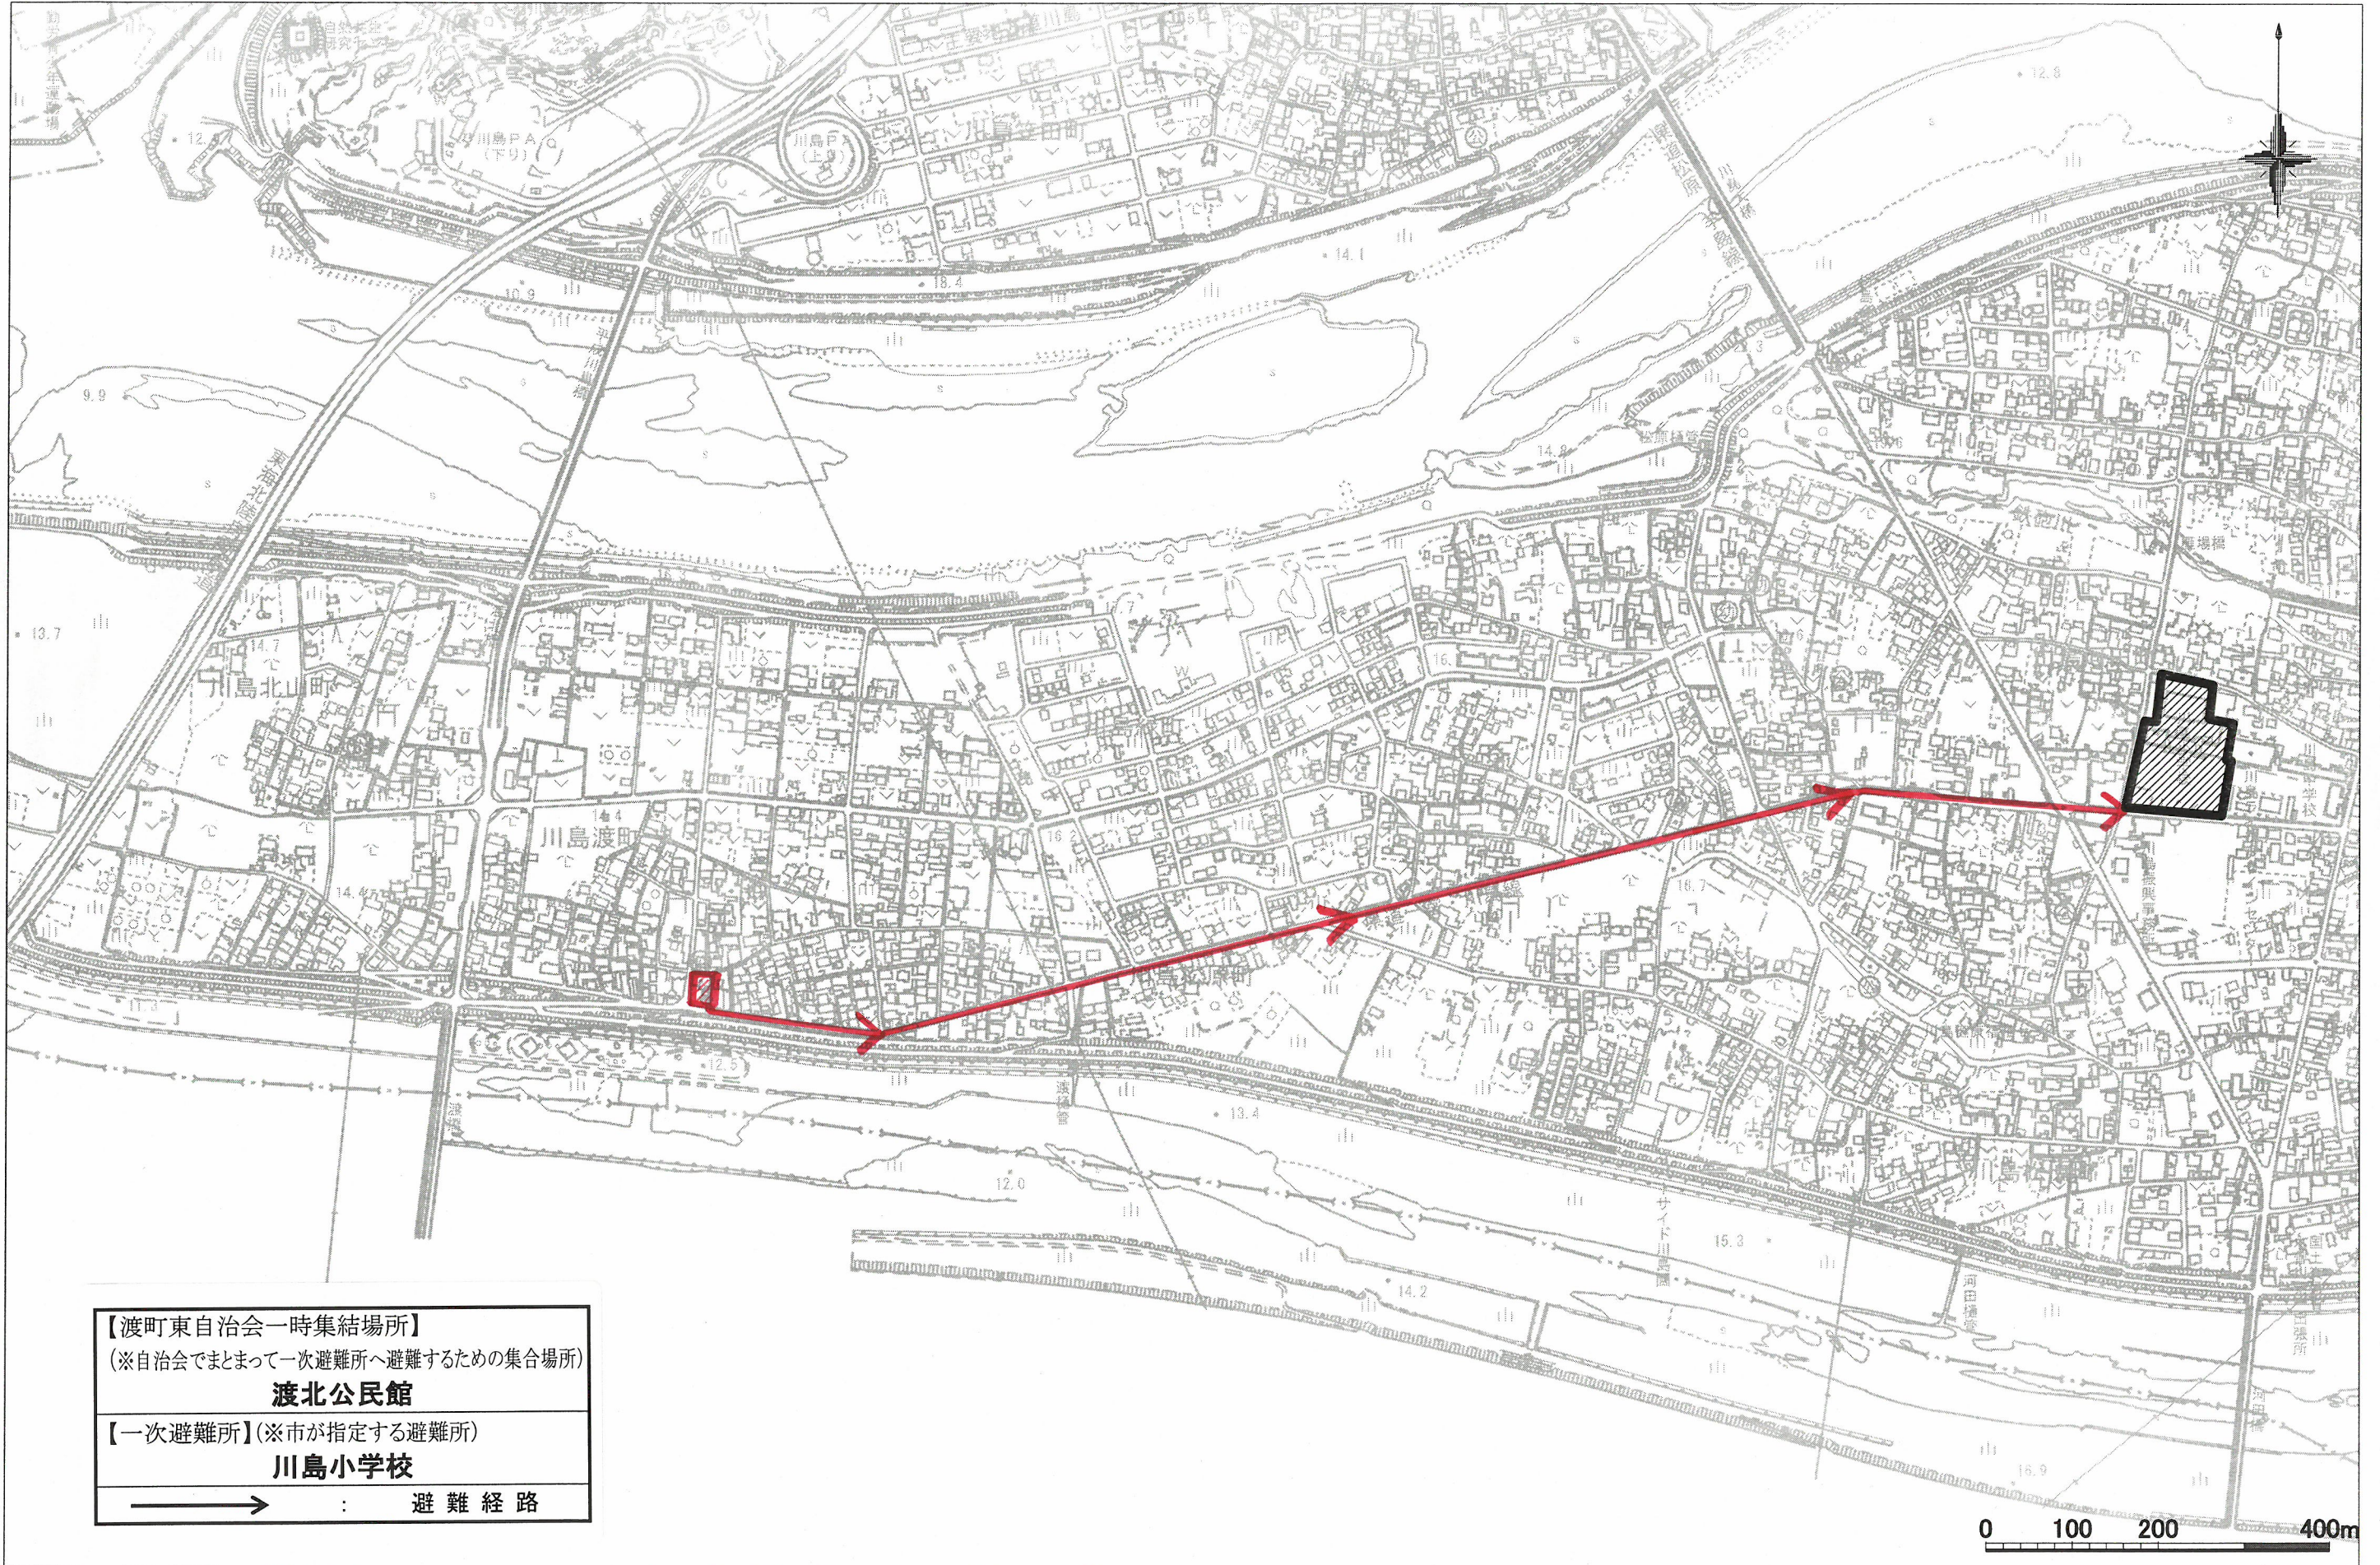

# 渡町東自治会 避難路マップ

1:7000

【渡町東自治会一時集結場所】 (※自治会でまとまって一次避難所へ避難するための集合場所) <b>渡北公民館</b>
【一次避難所】(※市が指定する避難所) <b>川島小学校</b>
→ : 避難経路

0 100 200 400m