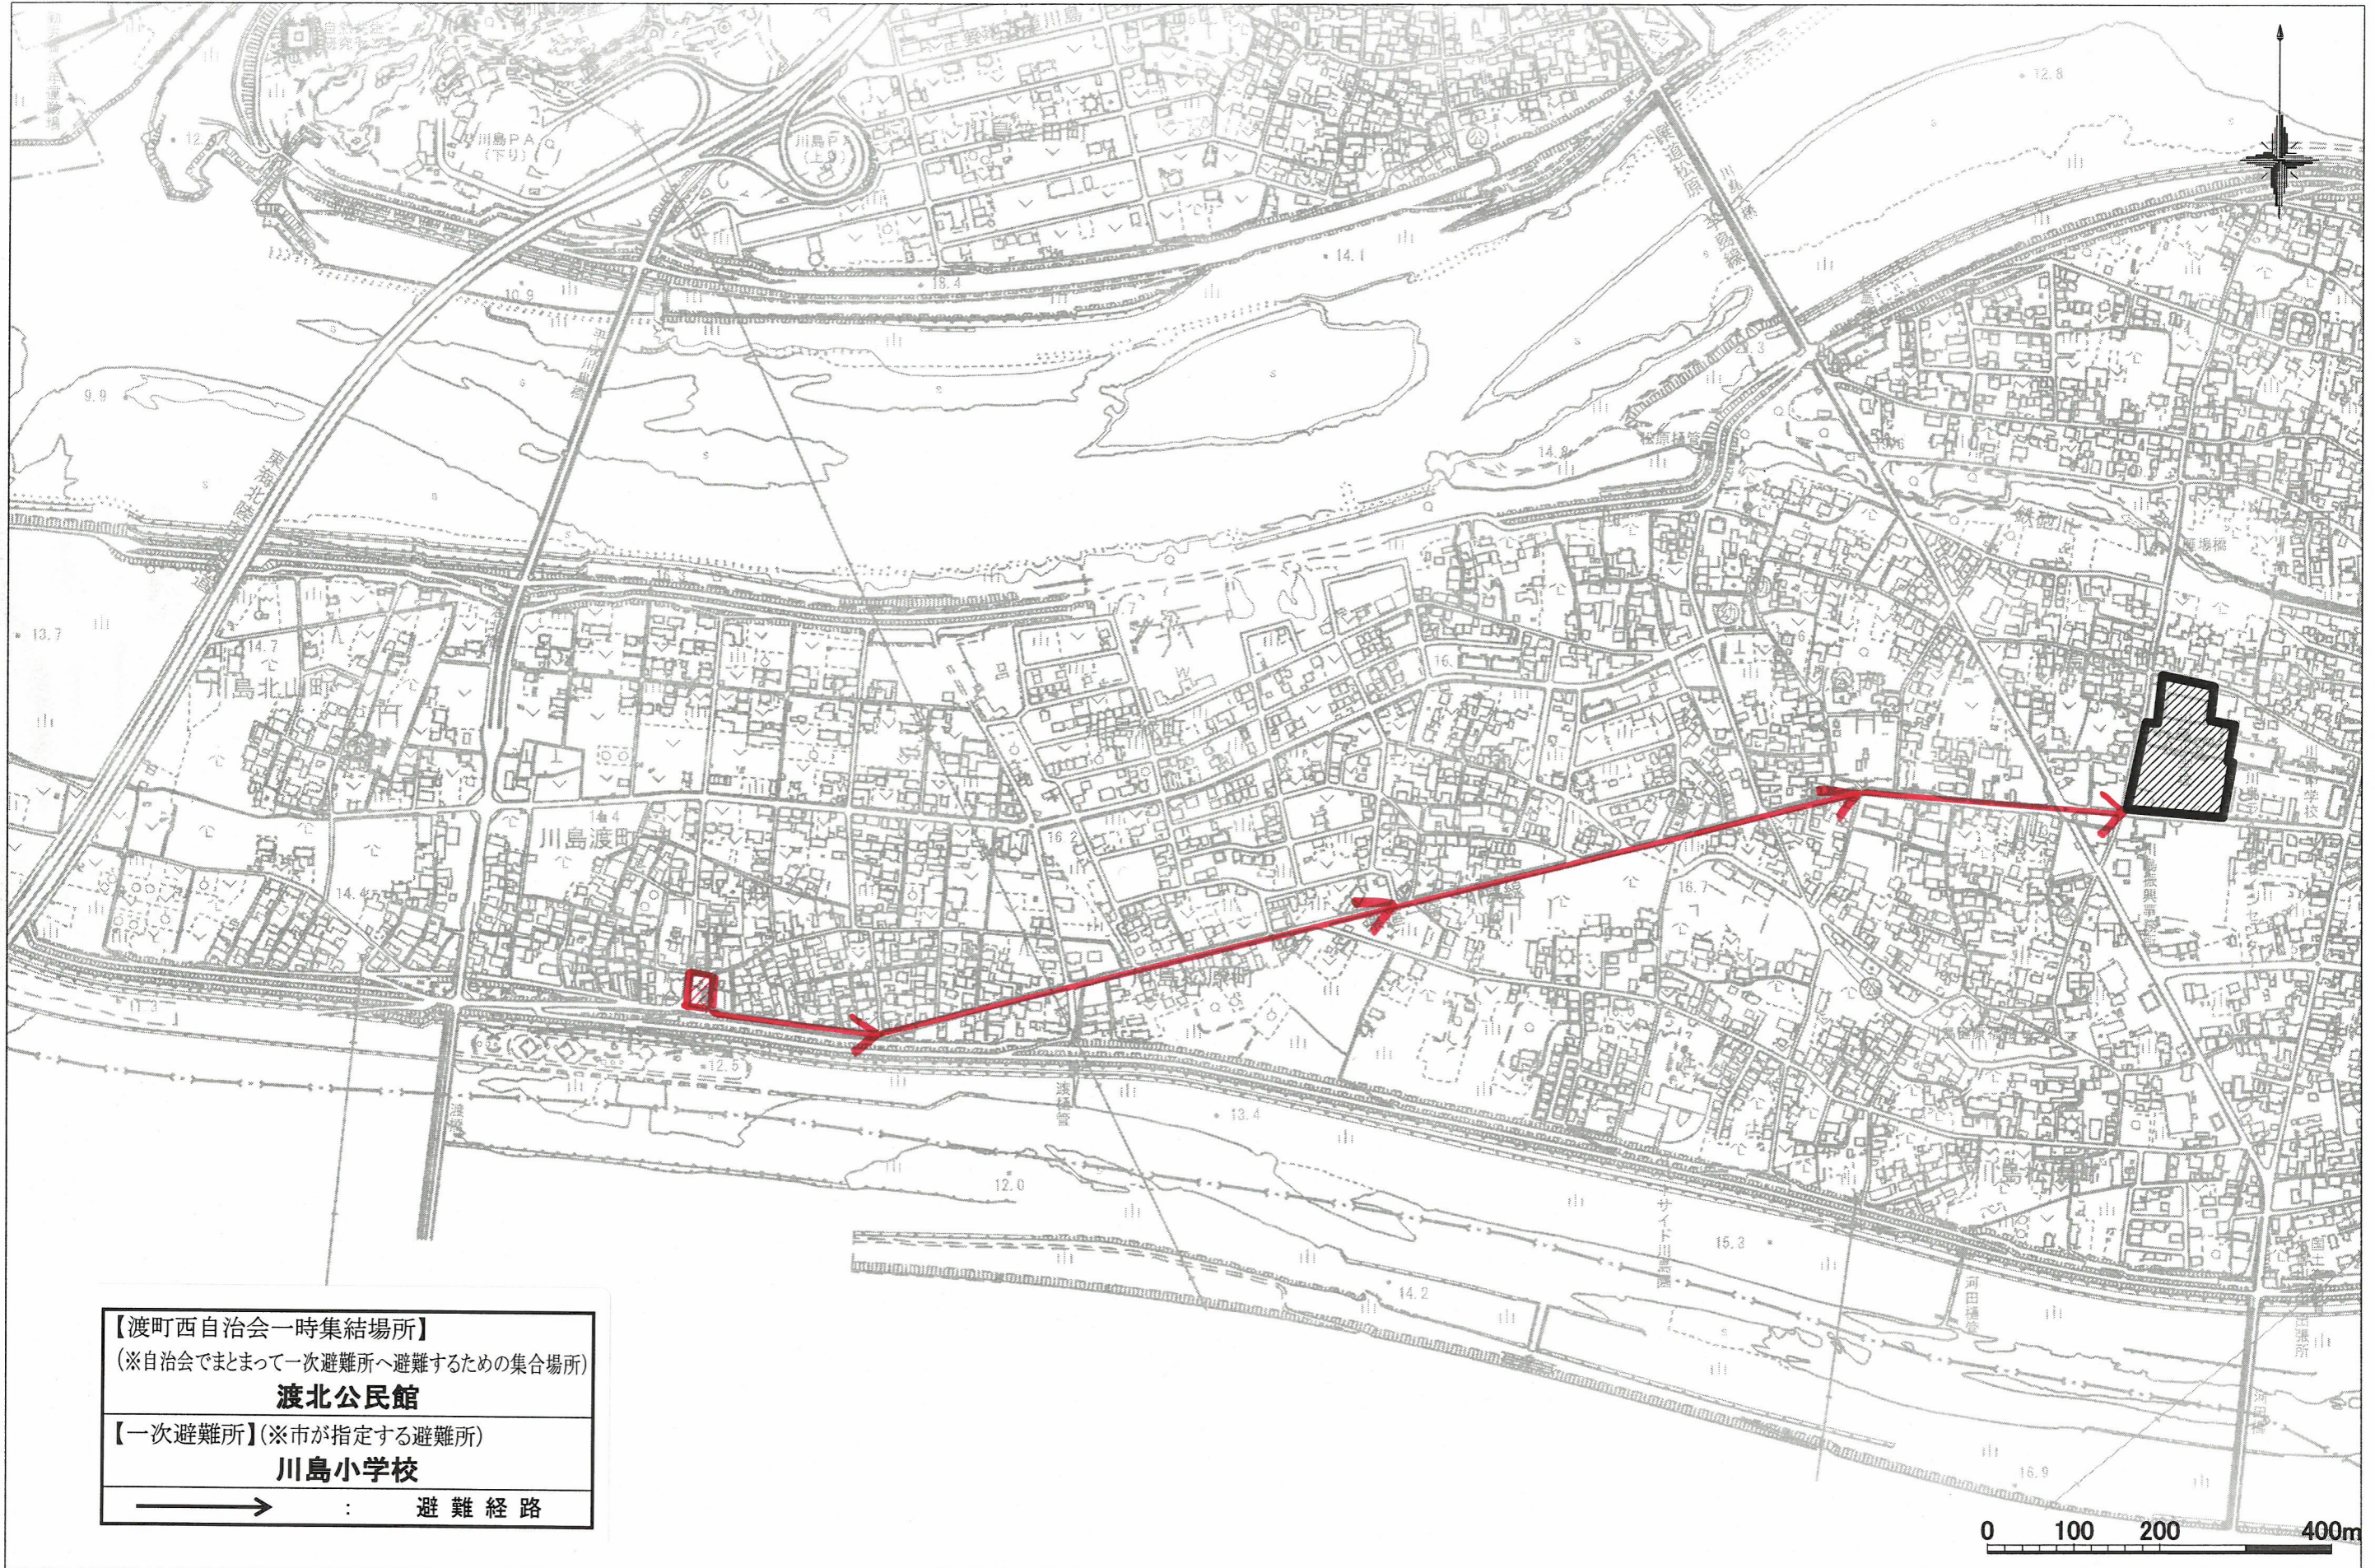

渡町西自治会 避難路マップ

1:7000

【渡町西自治会一時集結場所】 (※自治会でまとまって一次避難所へ避難するための集合場所) 渡北公民館
【一次避難所】(※市が指定する避難所) 川島小学校
→ : 避難経路

0 100 200 400m