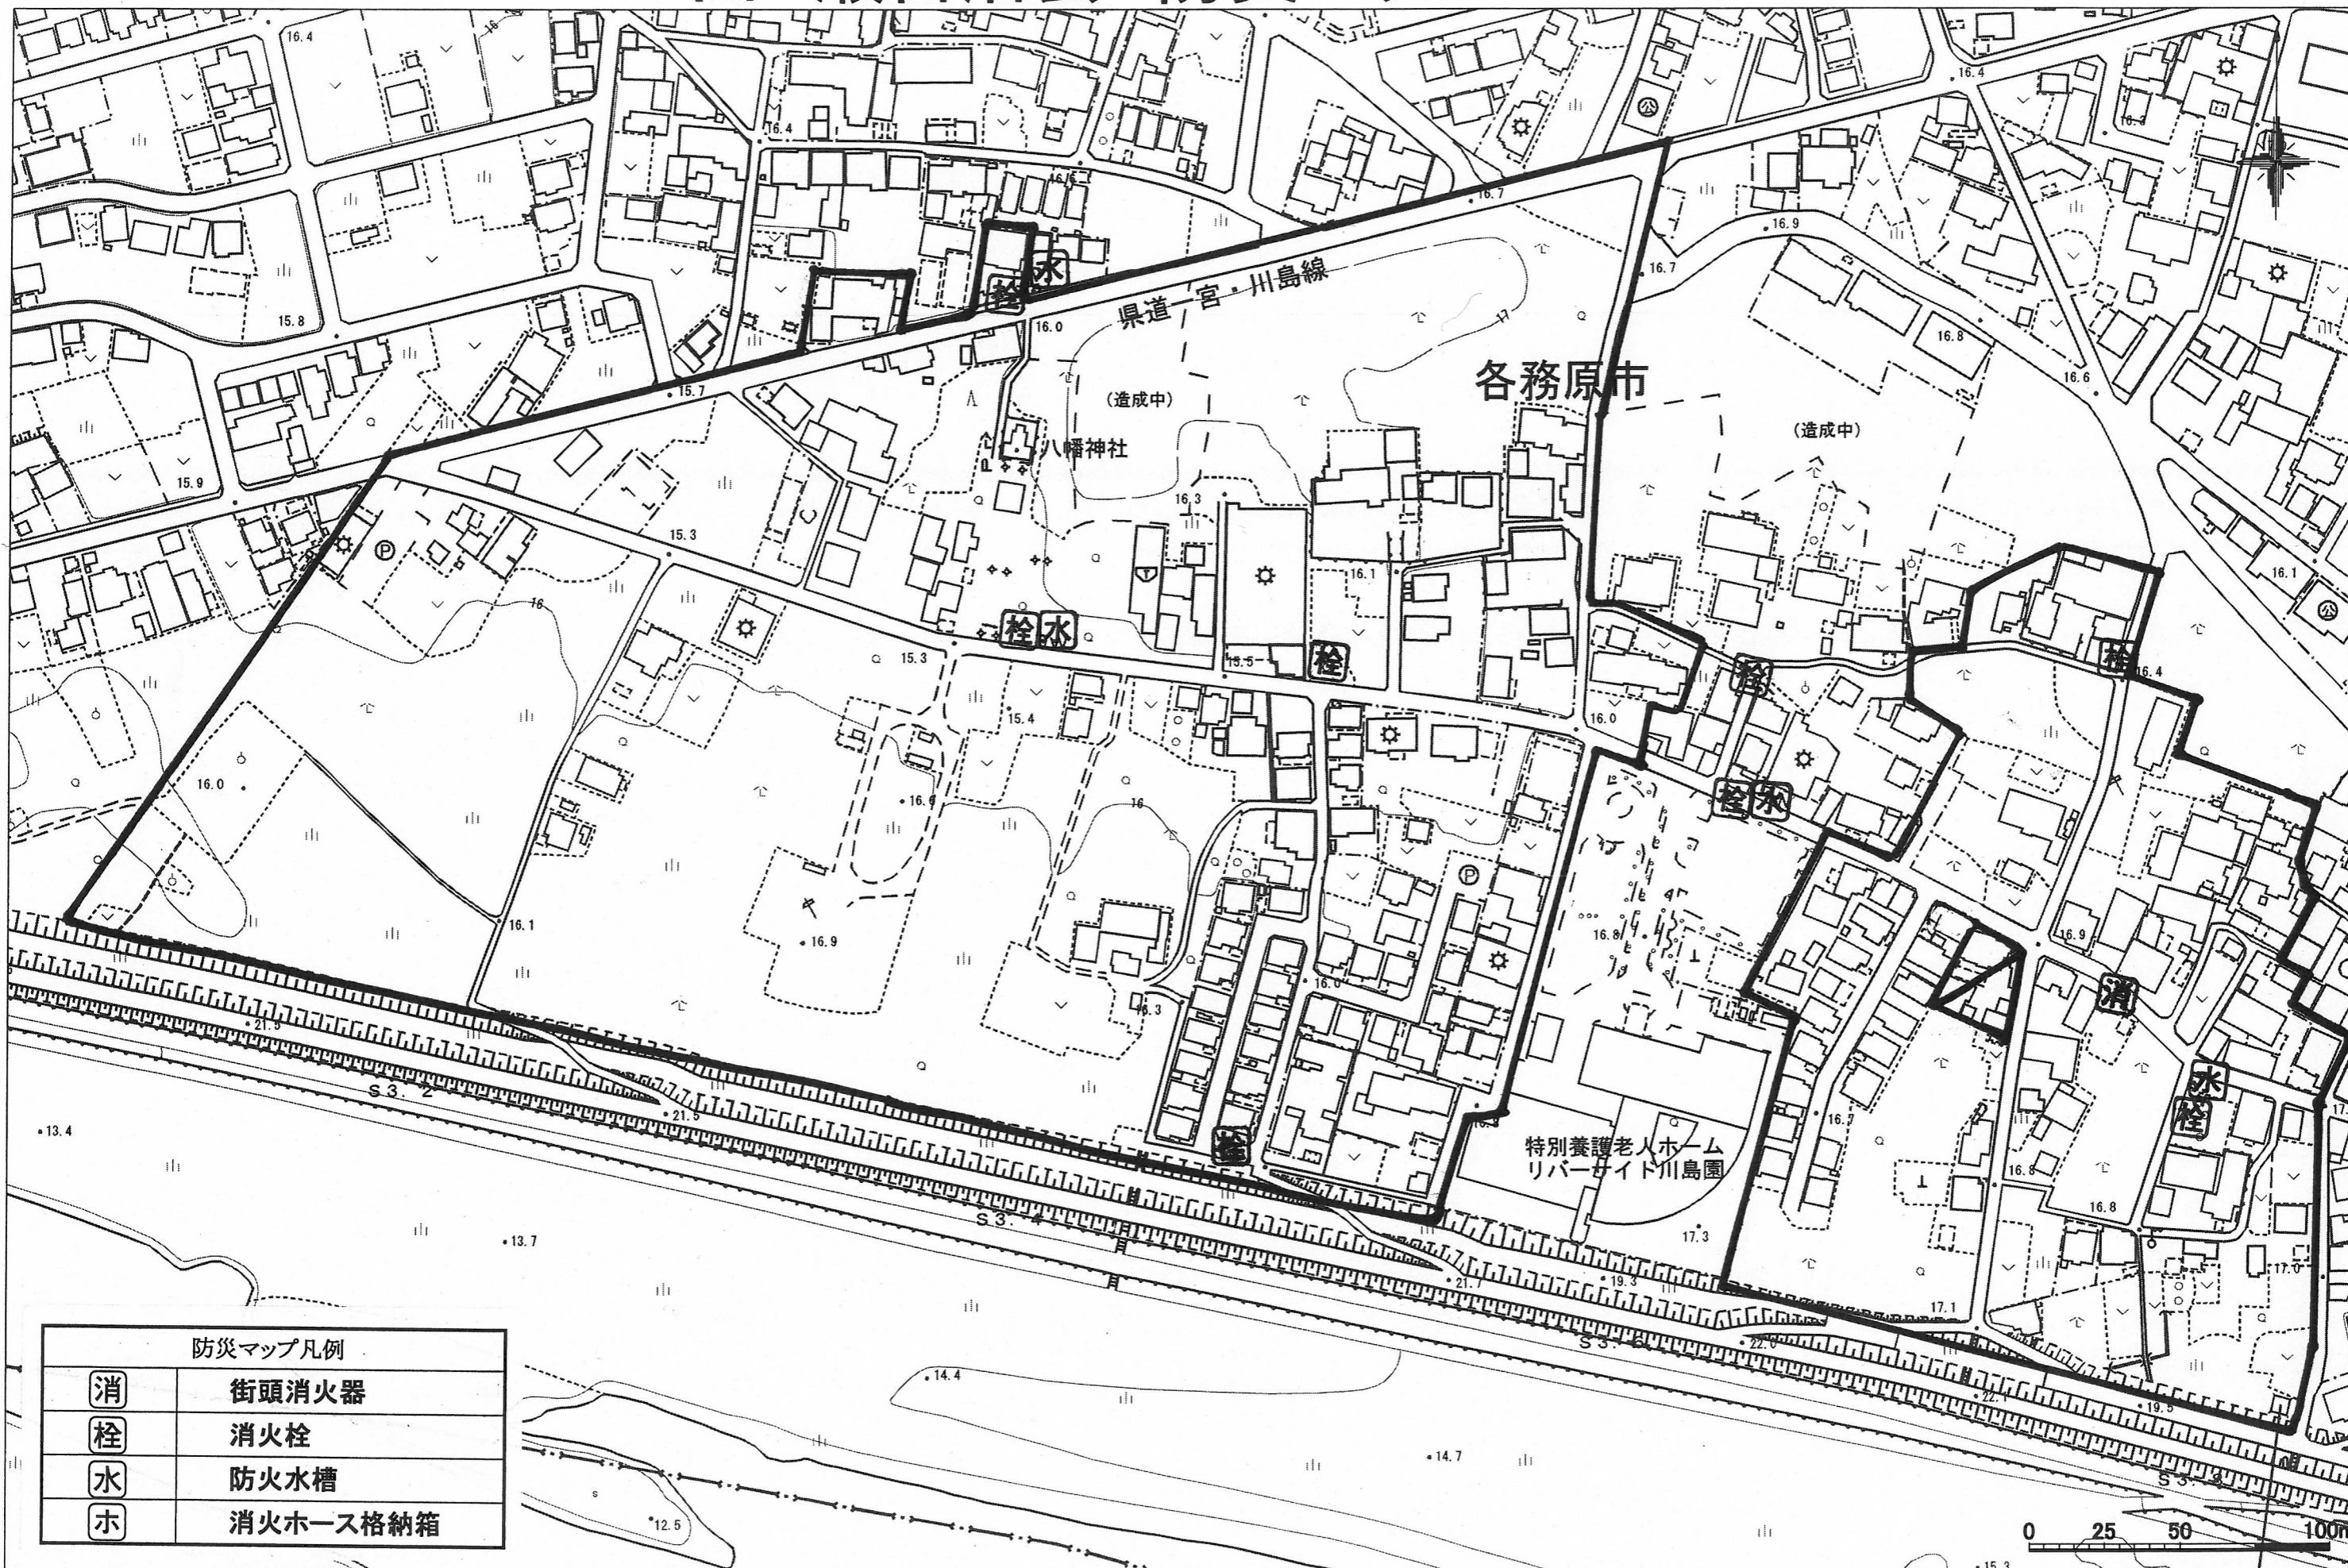

# 山ノ瀬自治会 防災マップ

29.5月 1:2000

## 防災マップ凡例

消	街頭消火器
栓	消火栓
水	防火水槽
ホ	消火ホース格納箱

0 25 50 100m