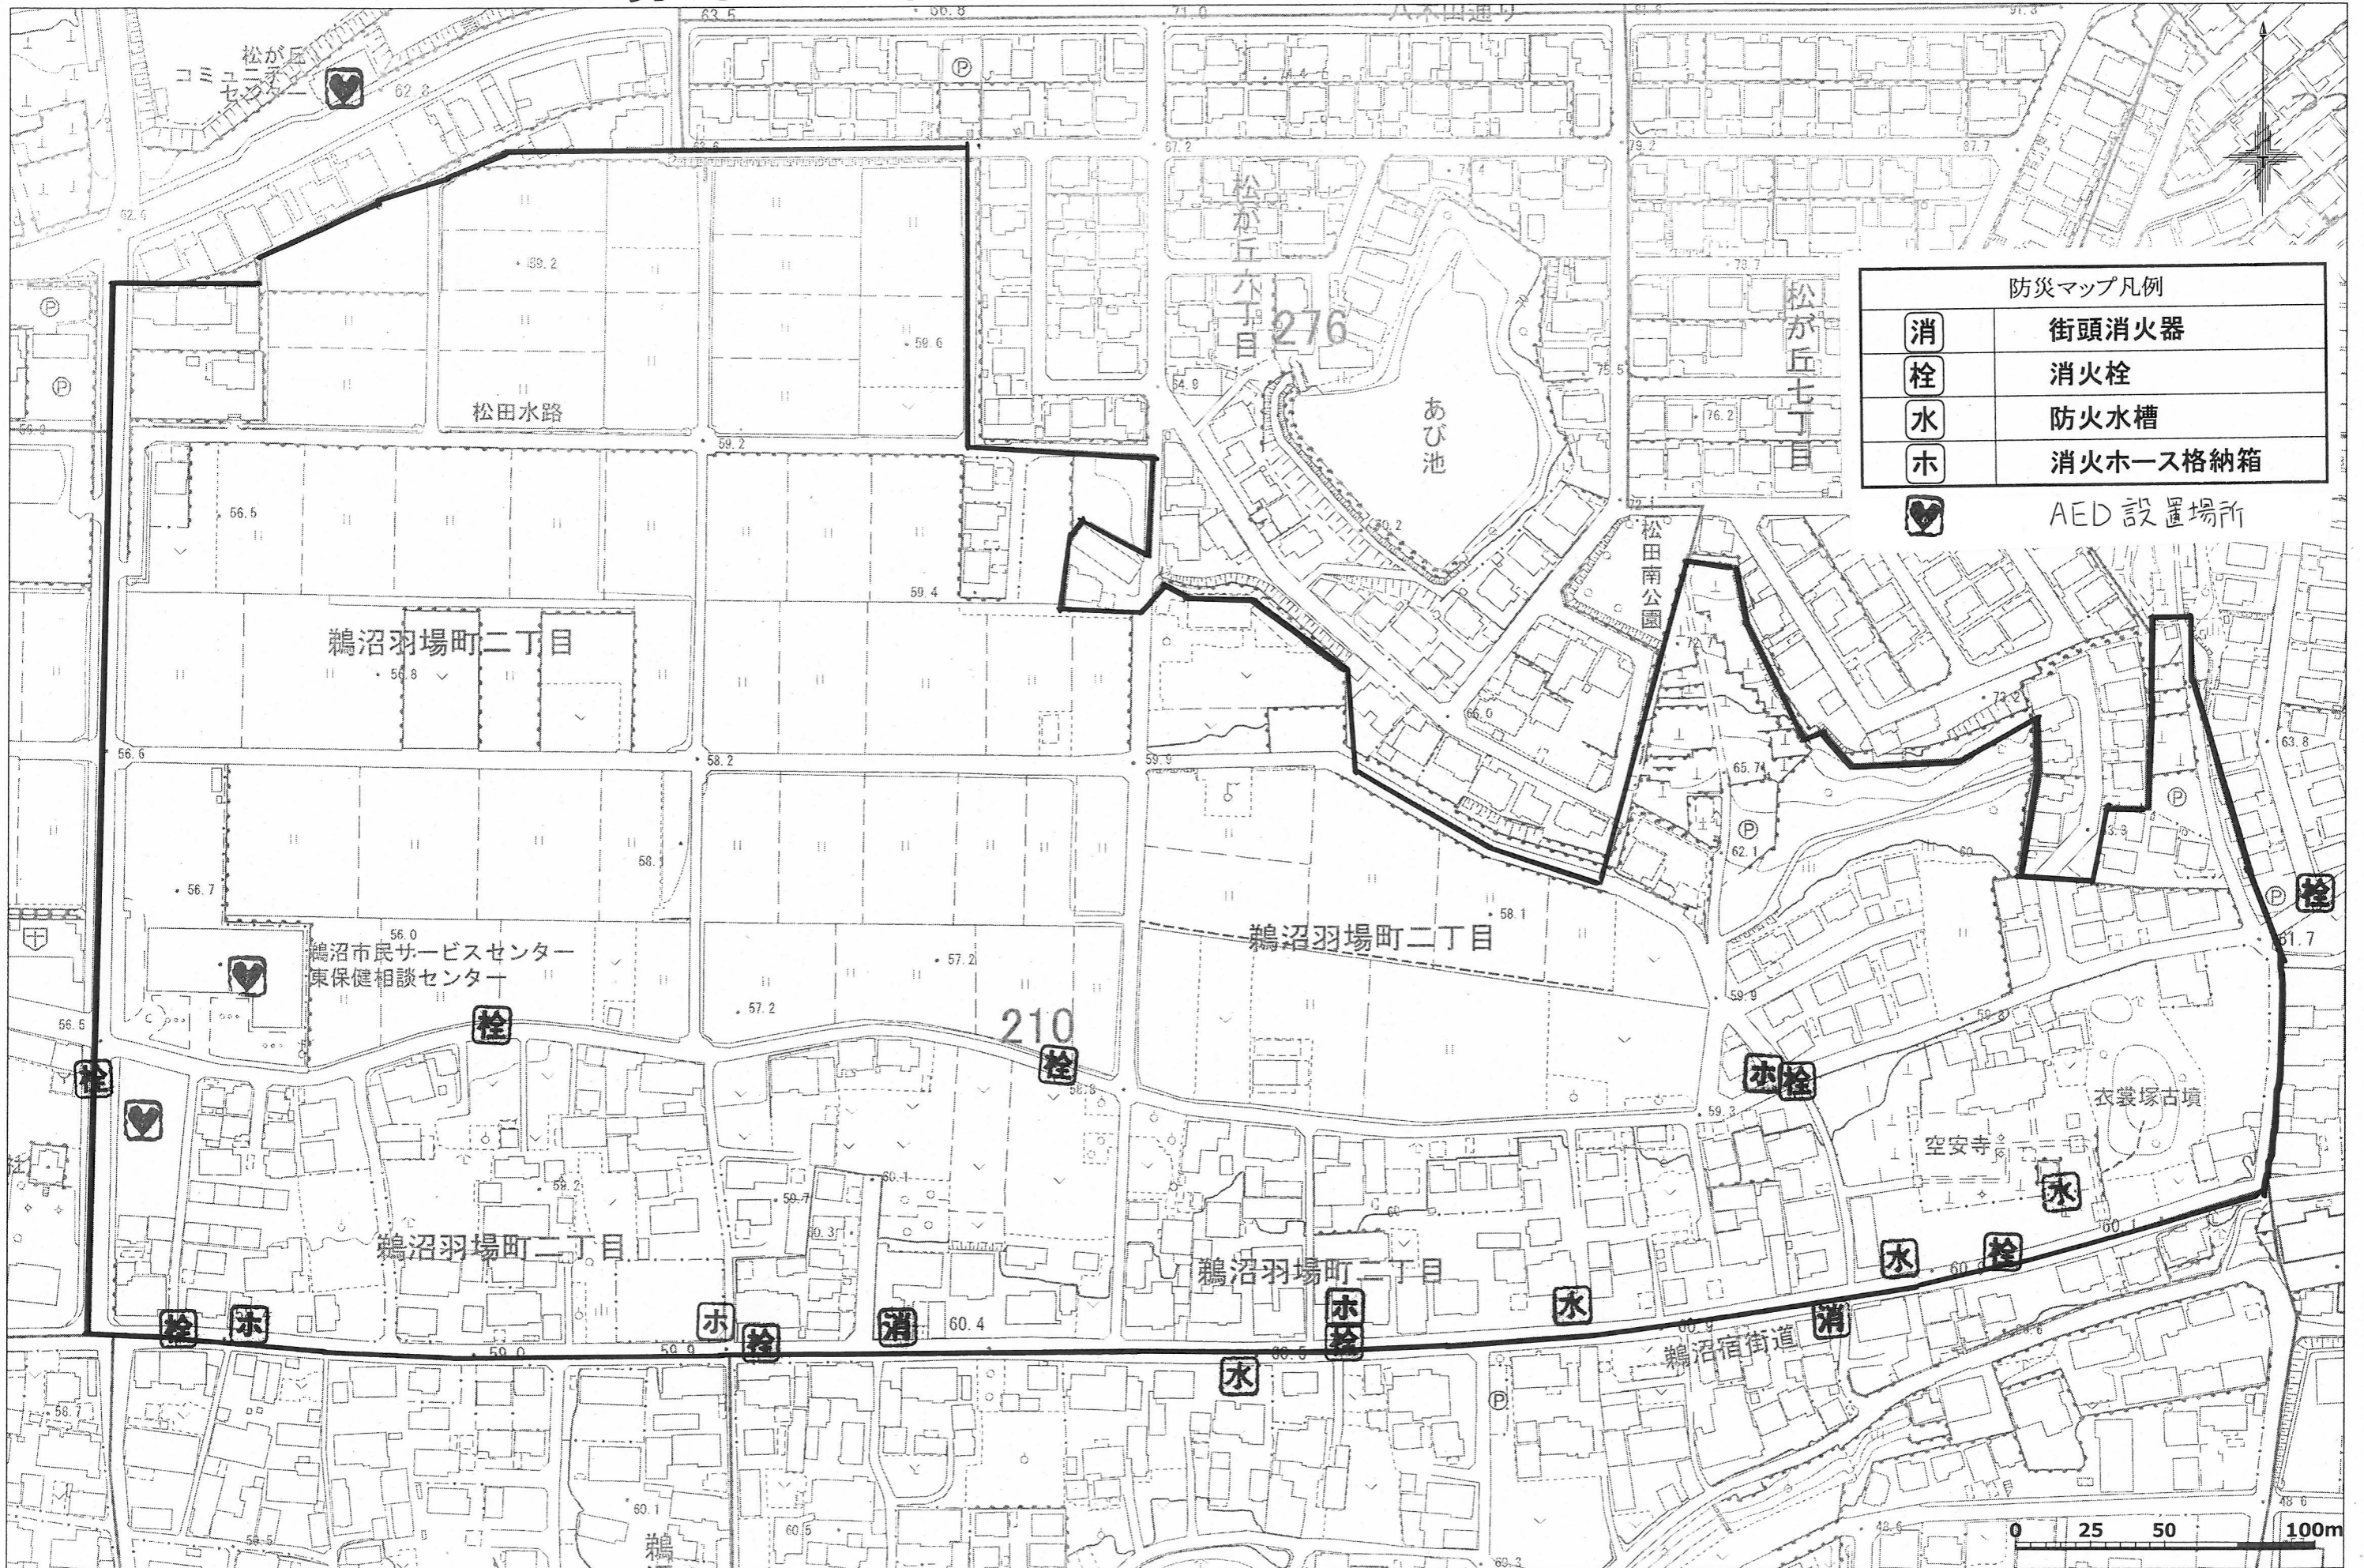

羽場町2丁目自治会 防災マップ

1:2000

消	街頭消火器
栓	消火栓
水	防火水槽
ホ	消火ホース格納箱
♥	AED 設置場所

0 25 50 100m