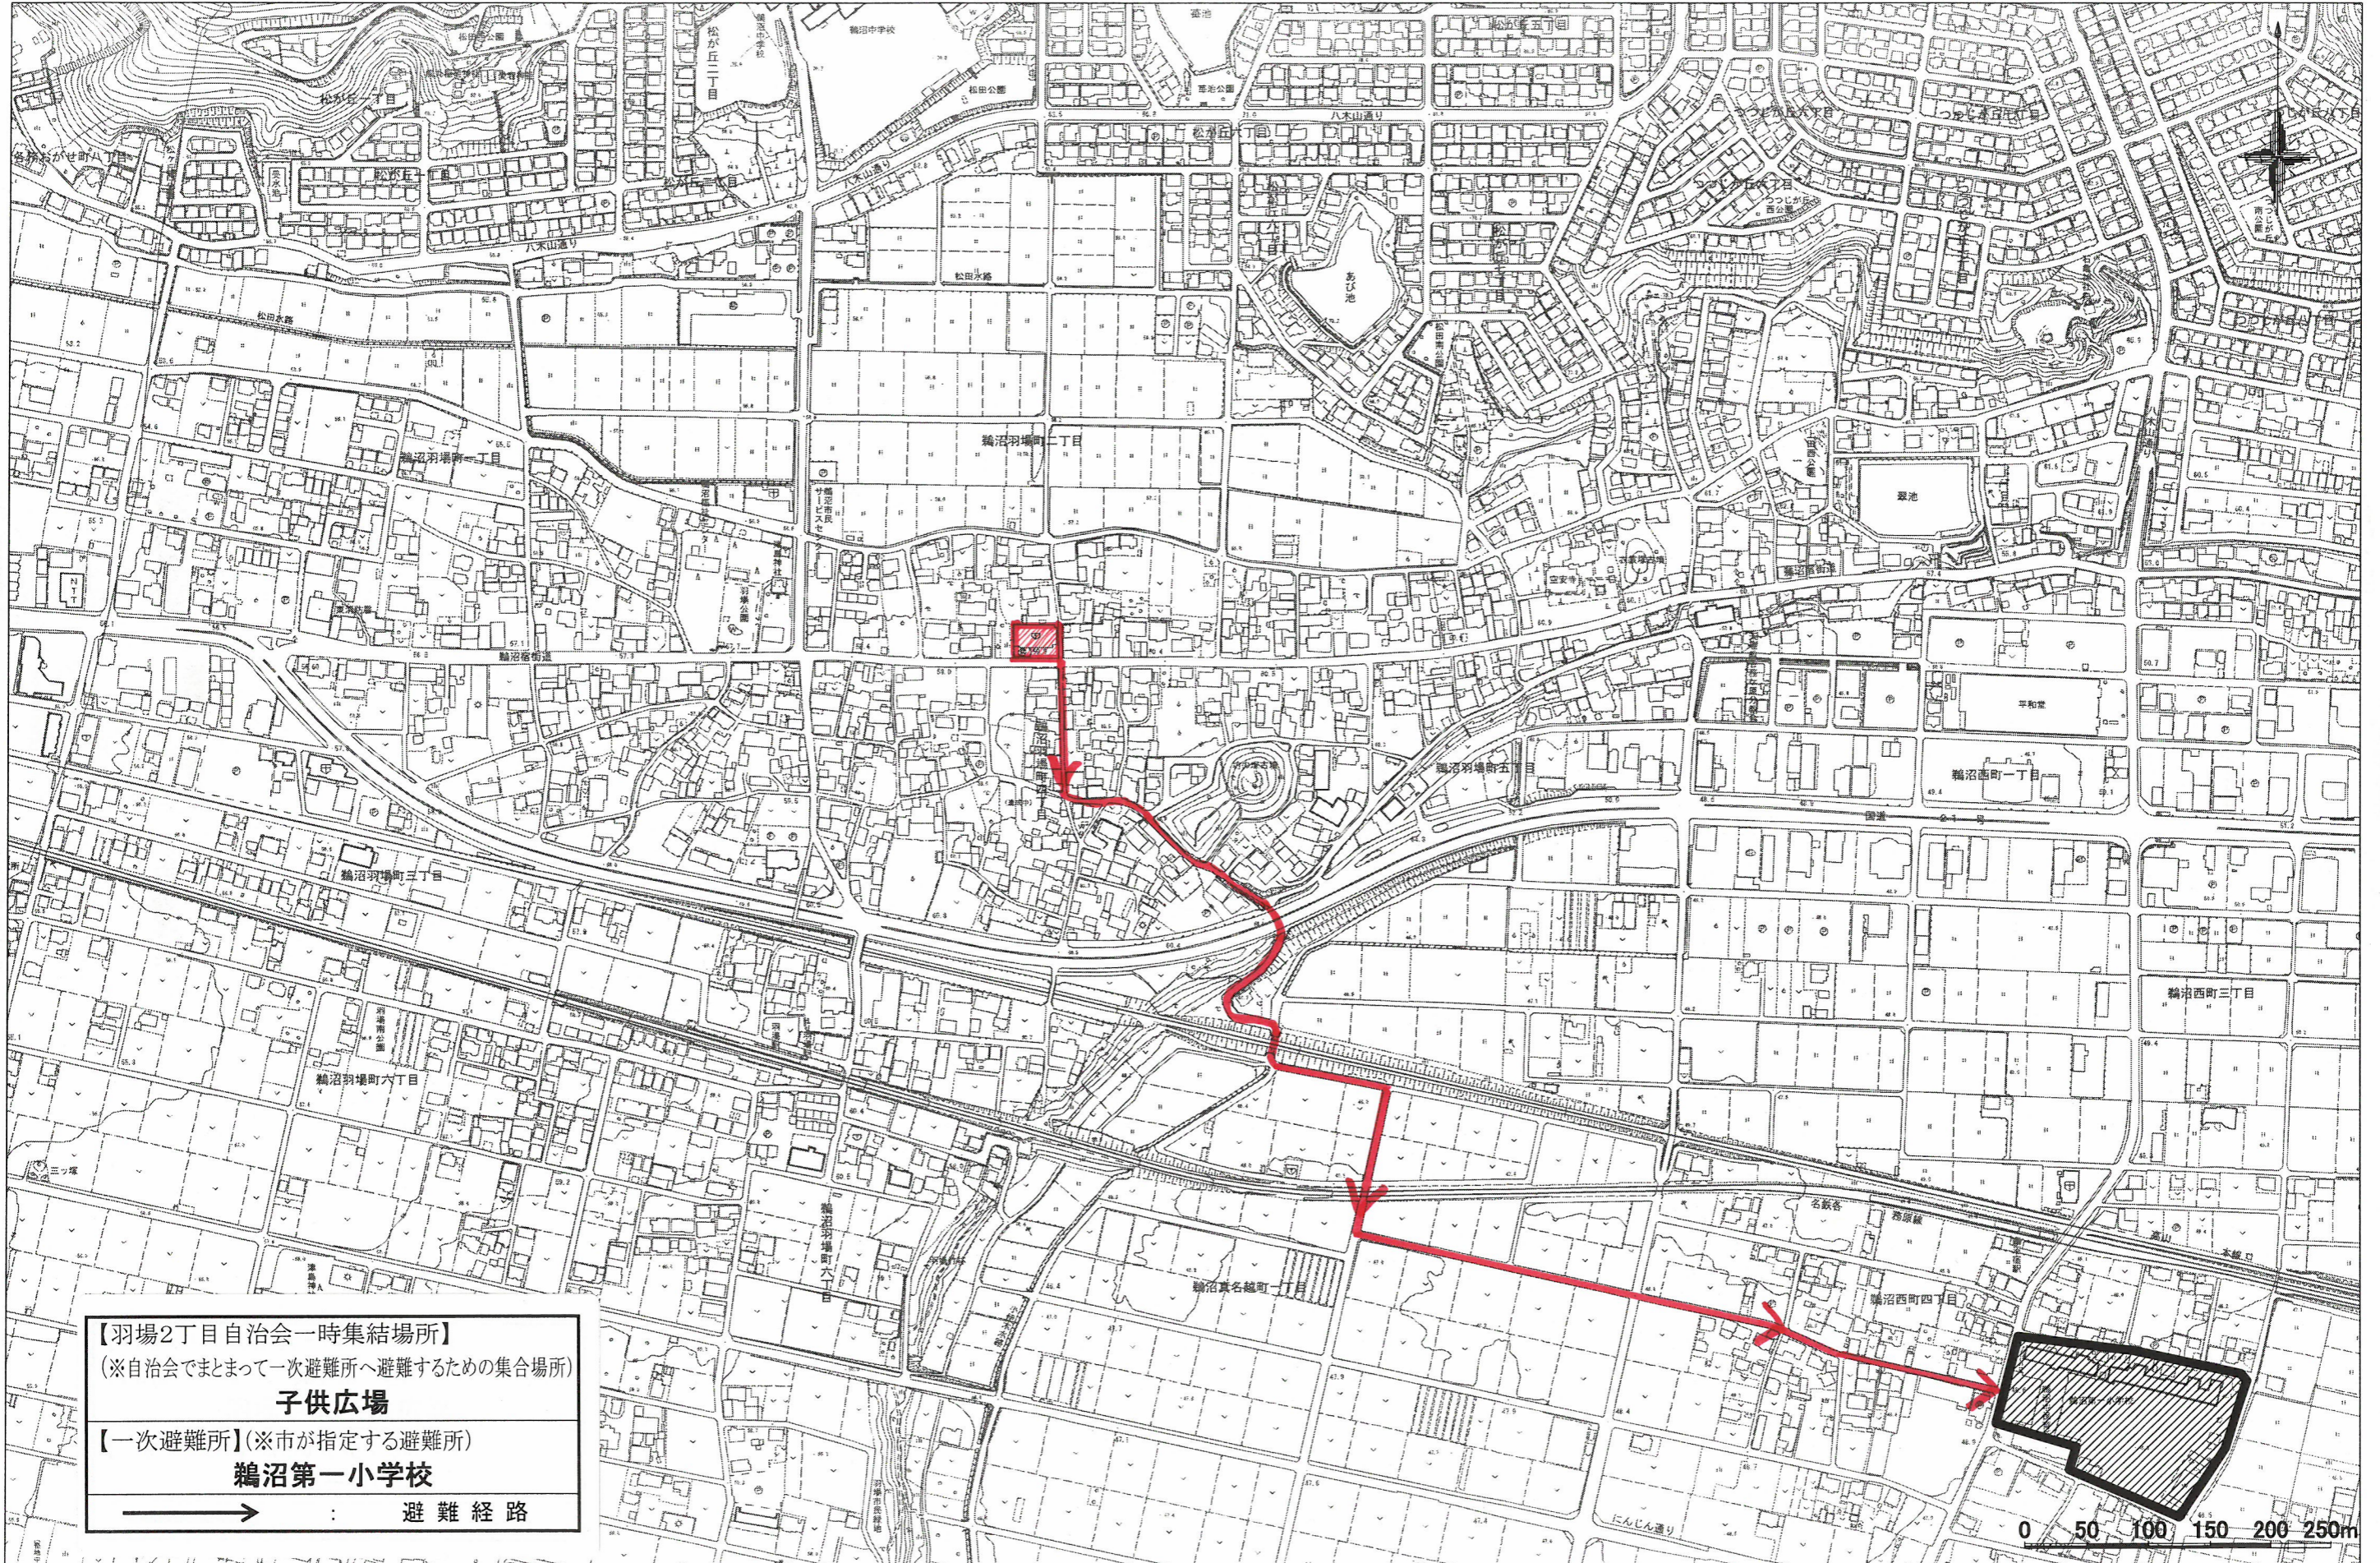

羽場2丁目自治会 避難路マップ

1:4900

【羽場2丁目自治会一時集結場所】
(※自治会でまとまって一次避難所へ避難するための集合場所)
子供広場

【一次避難所】(※市が指定する避難所)
鶴沼第一小学校

→ 避難経路

0 50 100 150 200 250m