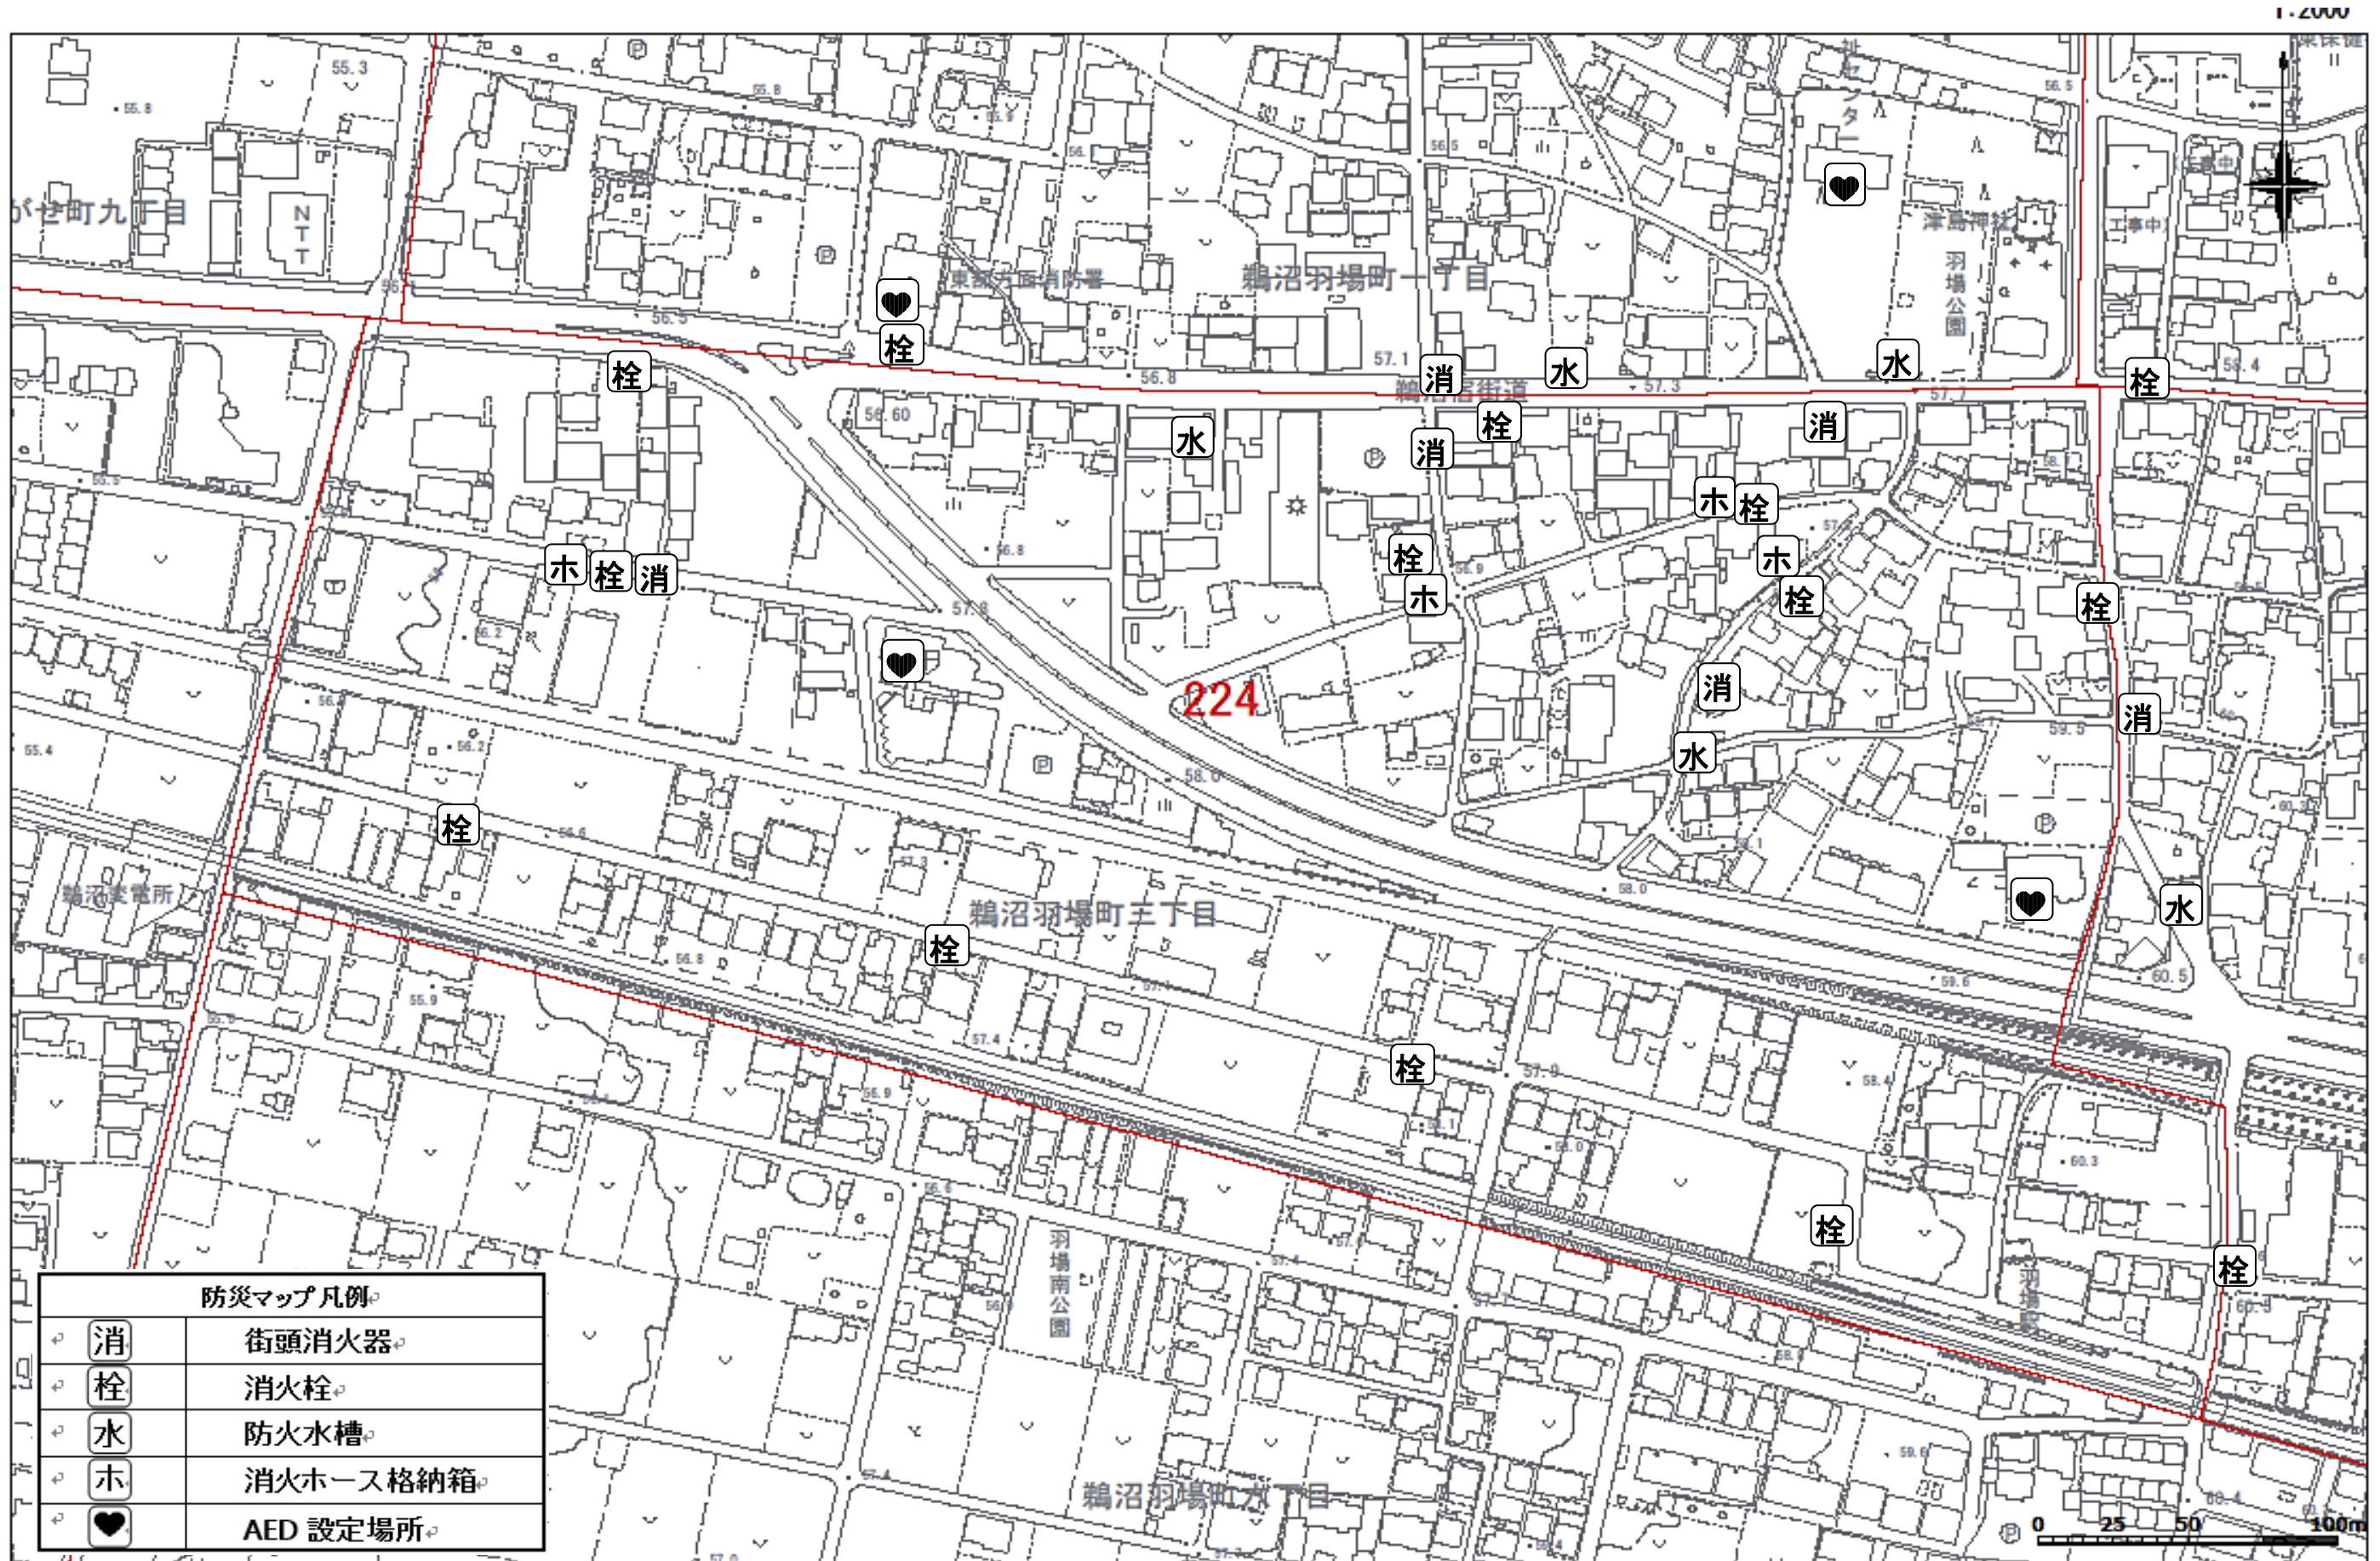

羽場町3丁目自治会 防災マップ

防災マップ凡例	
消	街頭消火器
栓	消火栓
水	防火水槽
ホ	消火ホース格納箱
♥	AED 設定場所