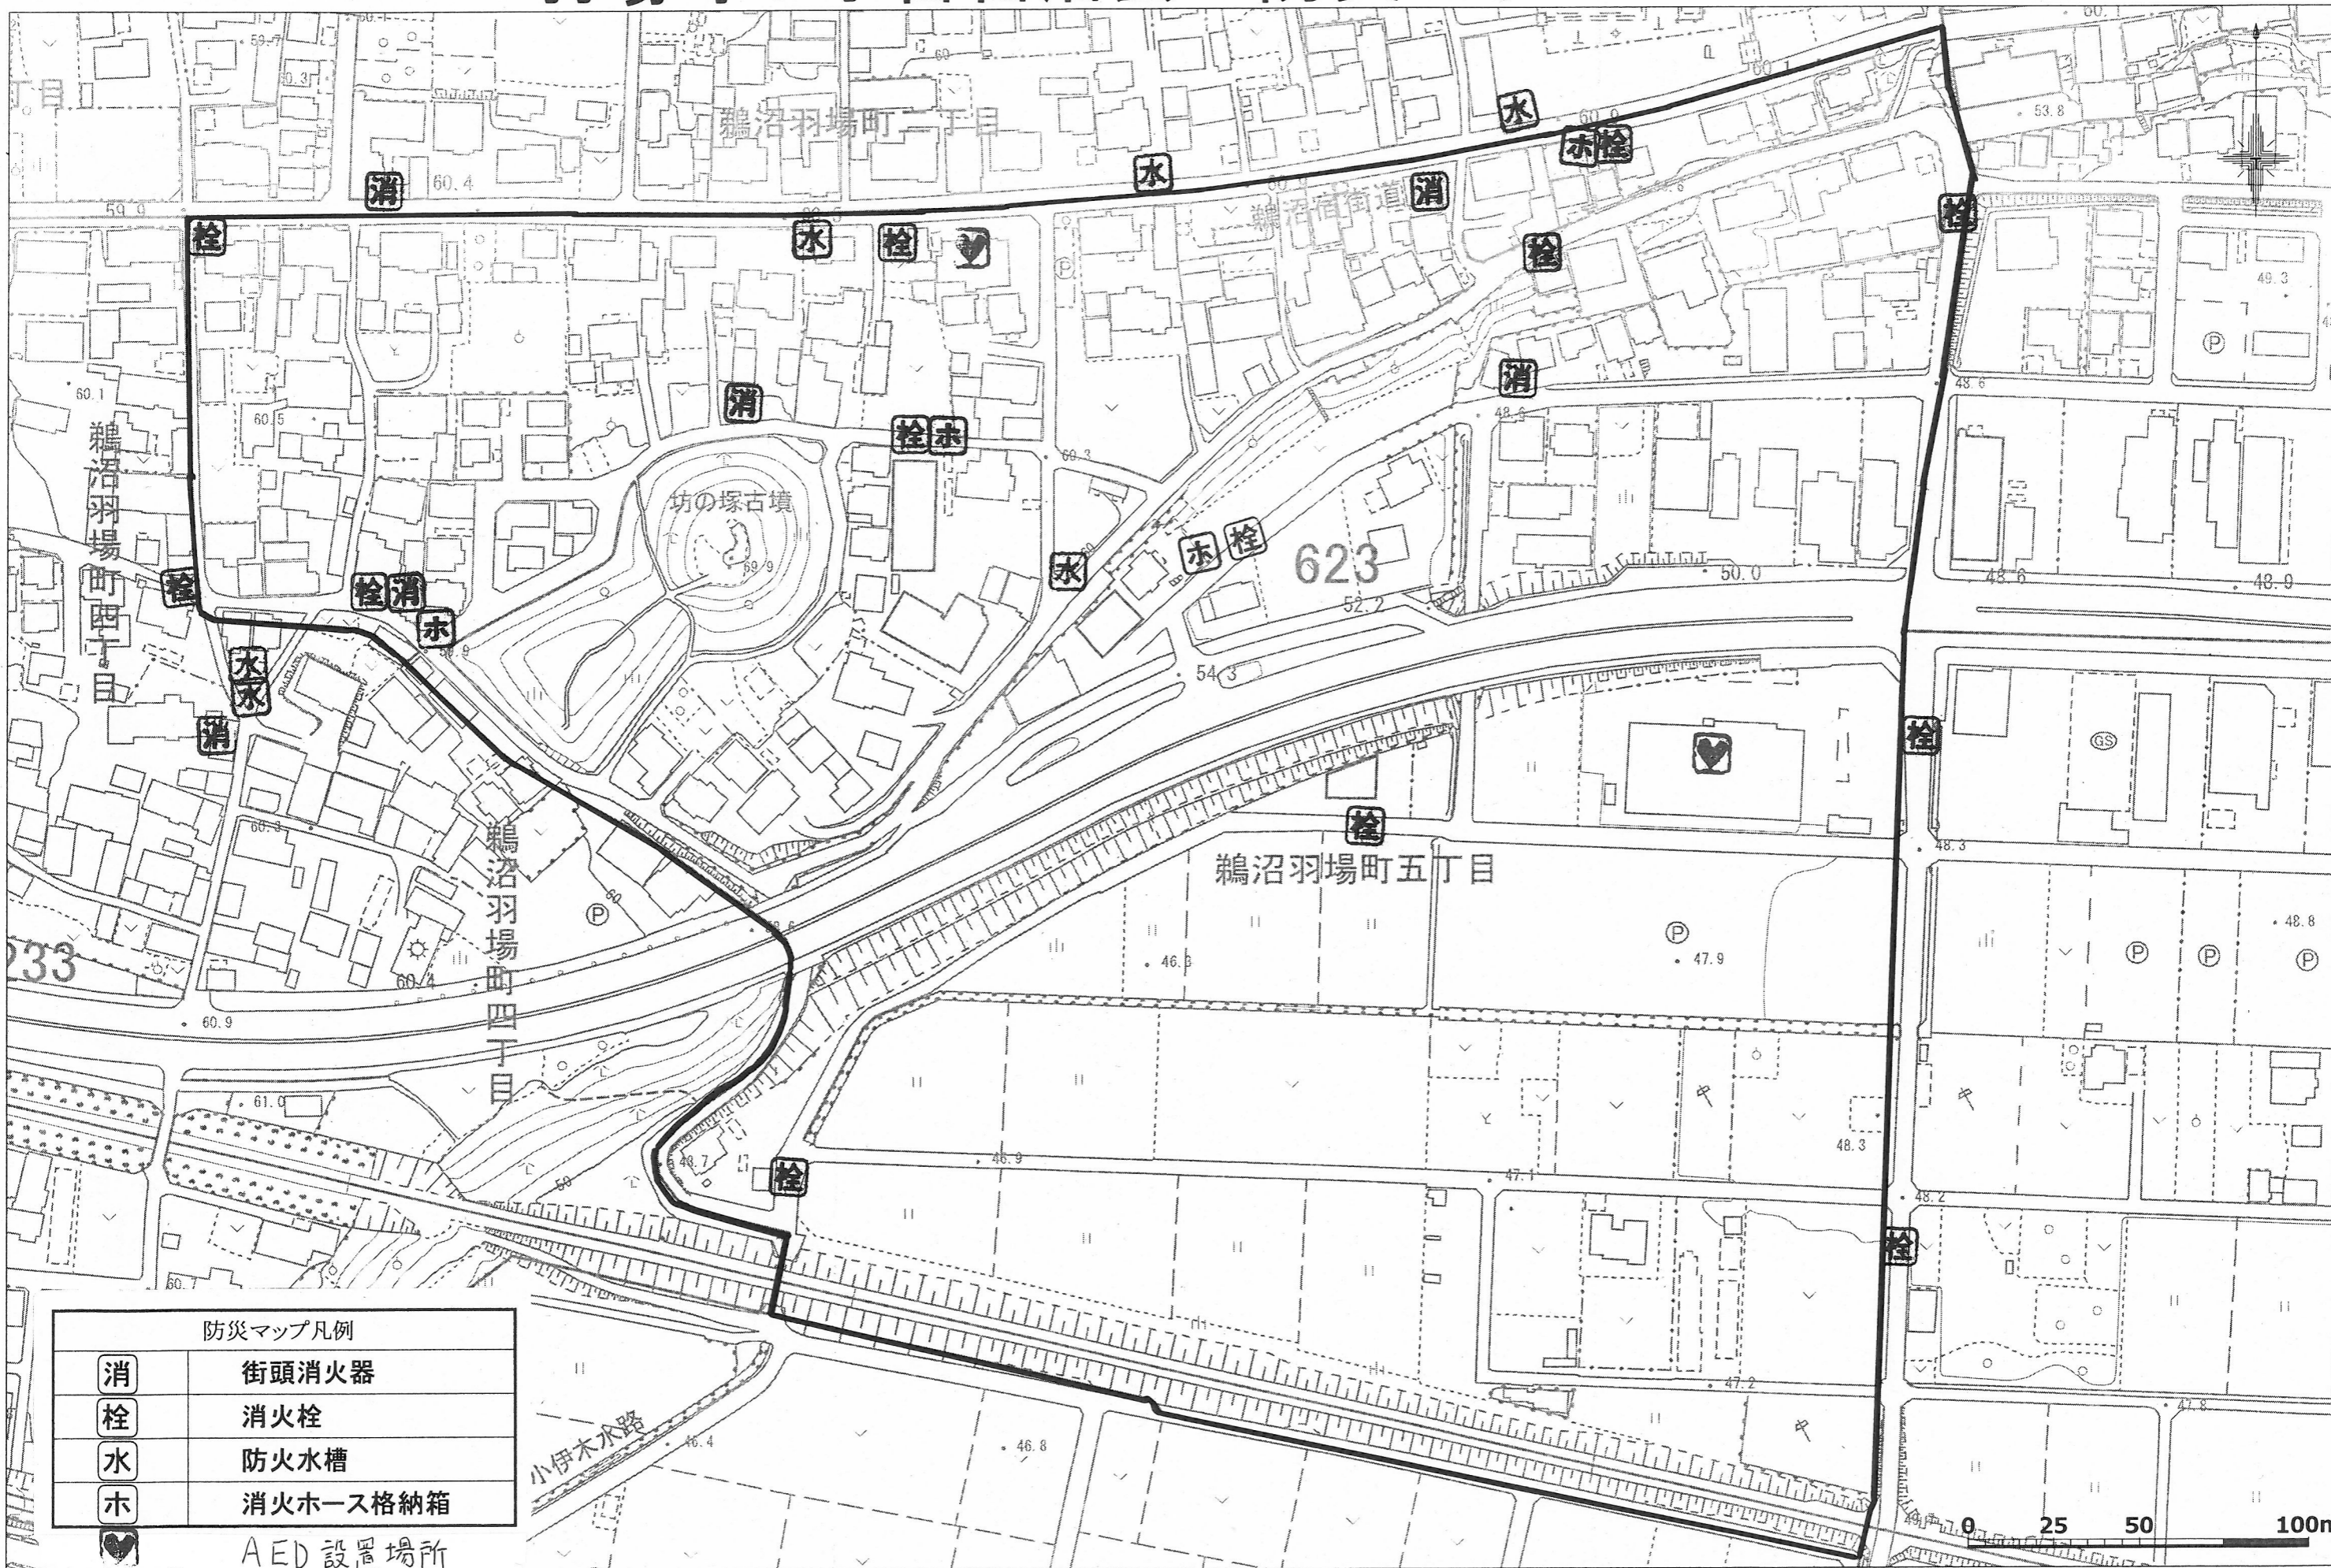

# 羽場町5丁目自治会 防災マップ

1:1750

消	街頭消火器
栓	消火栓
水	防火水槽
ホ	消火ホース格納箱
♥	AED設置場所