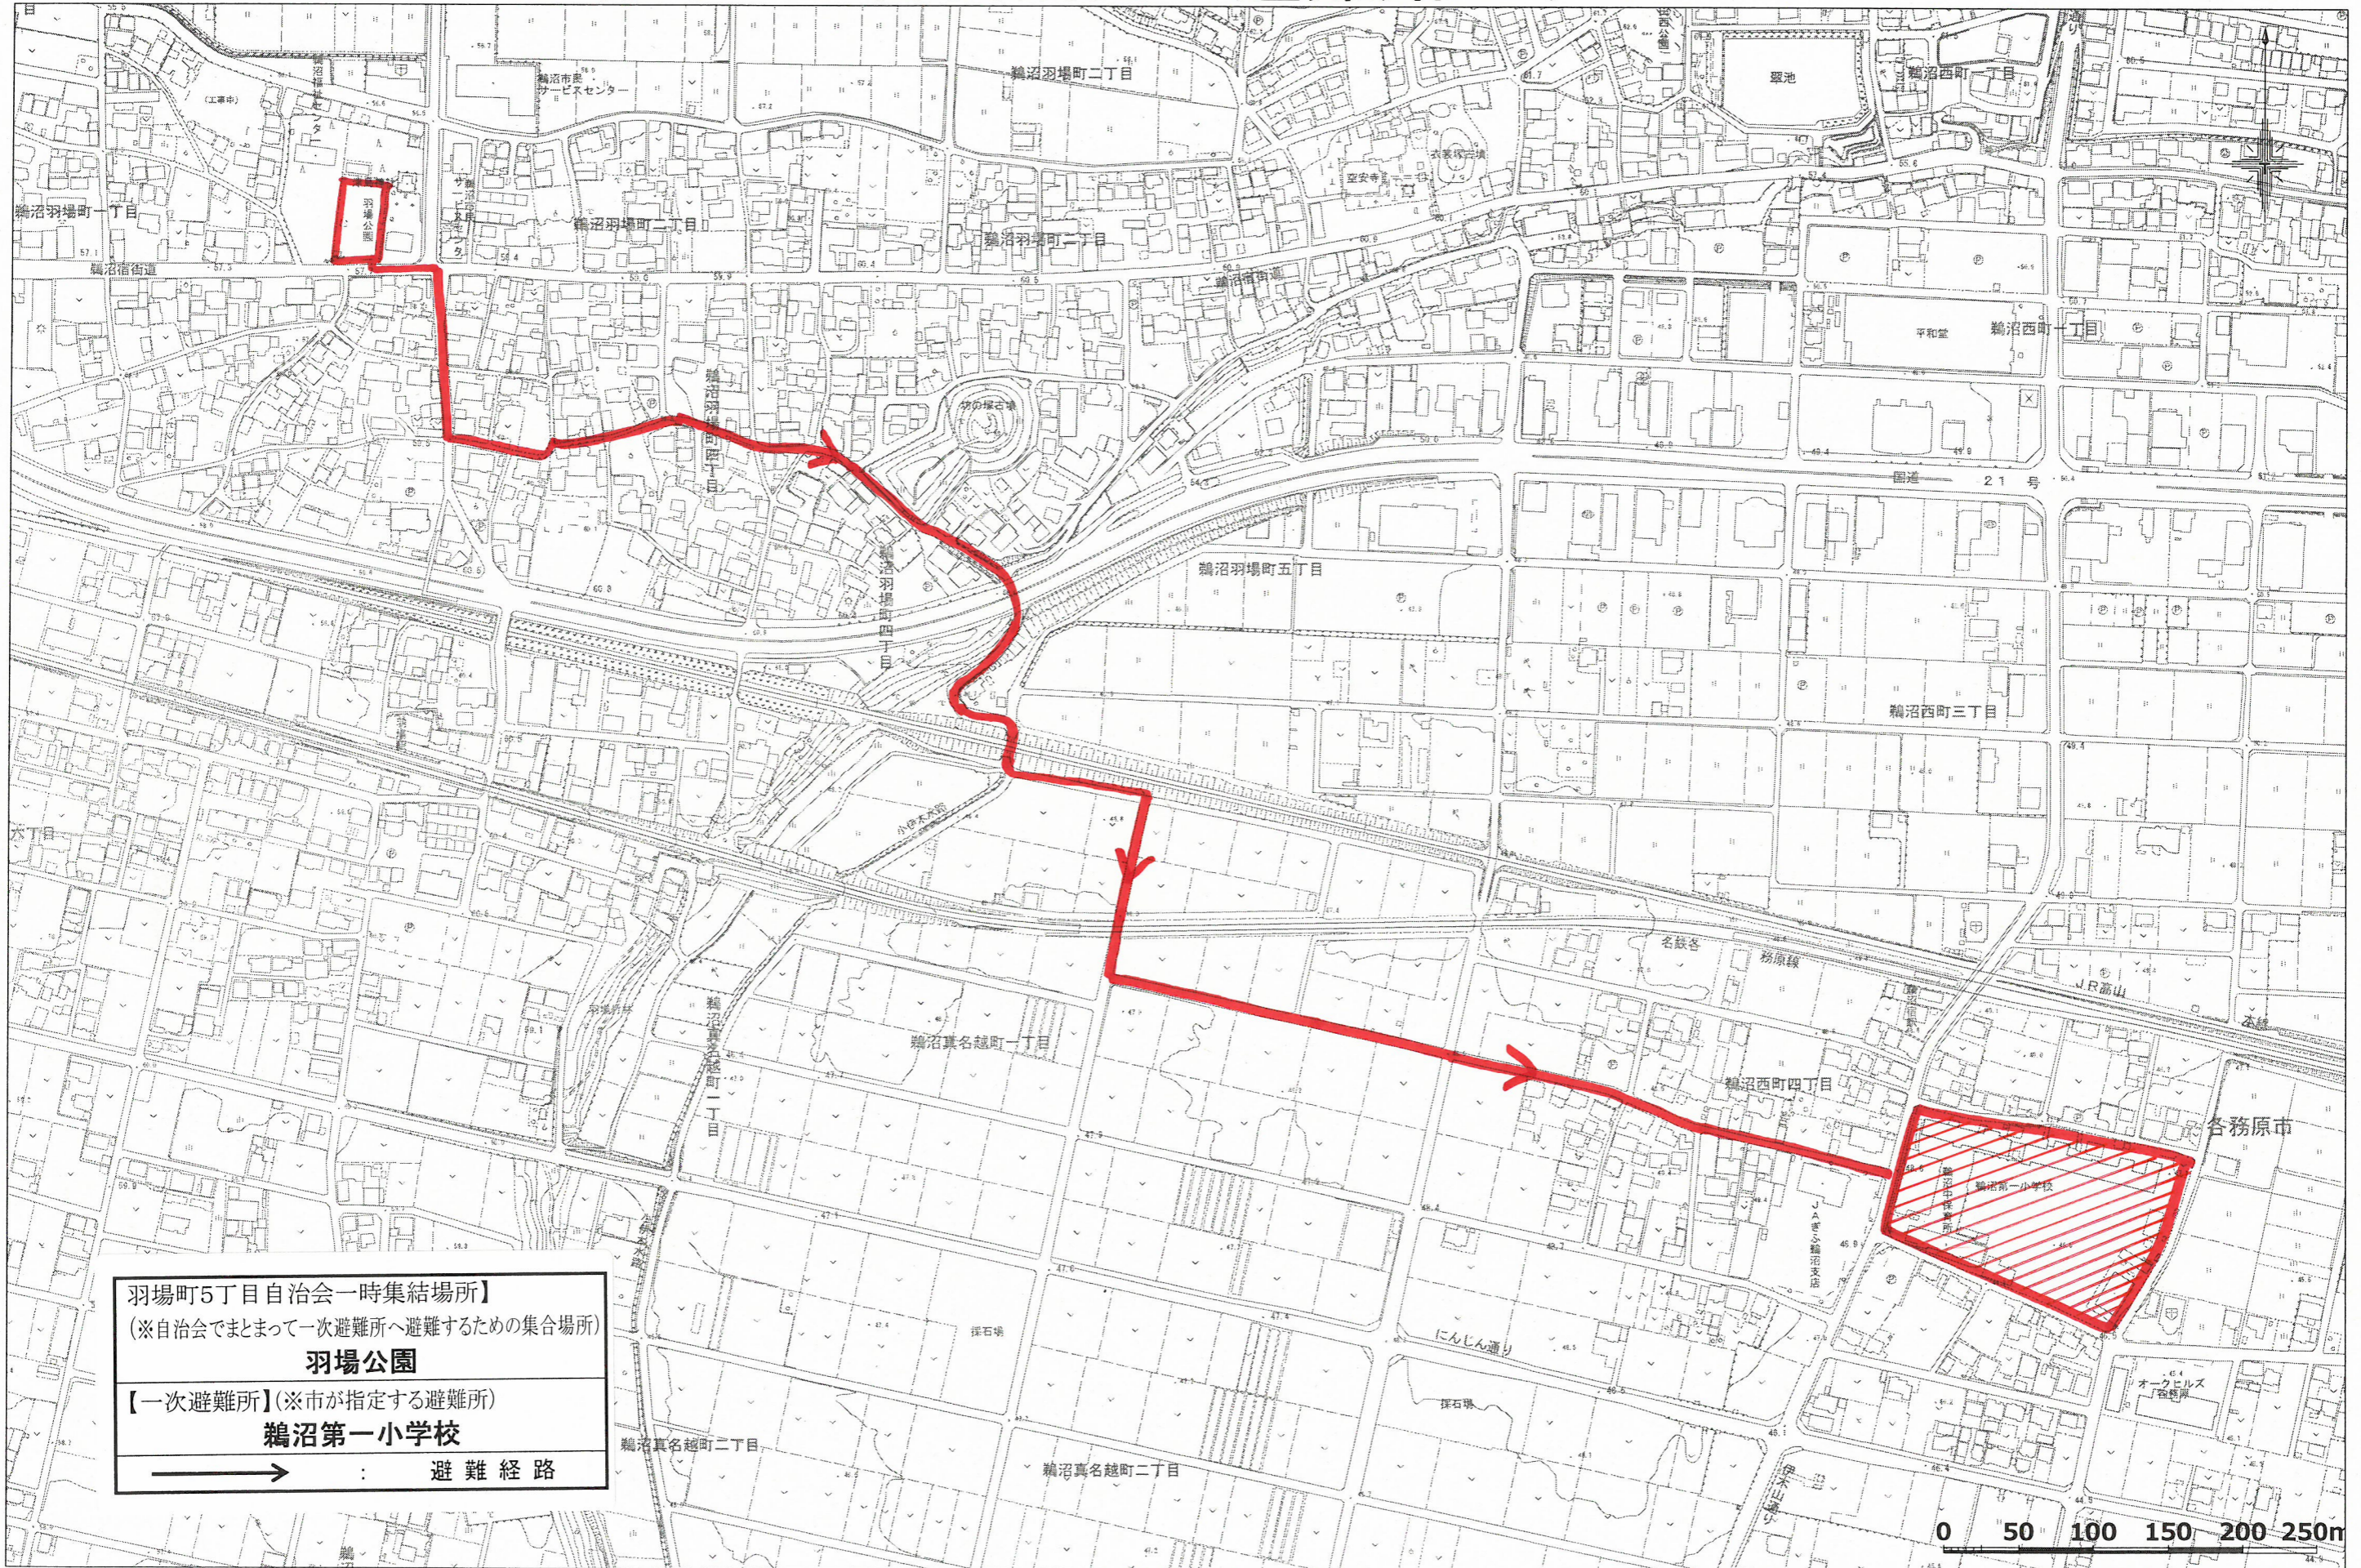

羽場町5丁目自治会 避難路マップ

1:4000

羽場町5丁目自治会一時集結場所
(※自治会でまわって一次避難所へ避難するための集合場所)
羽場公園

【一次避難所】(※市が指定する避難所)
鶴沼第一小学校

→ : 避難経路

0 50 100 150 200 250m