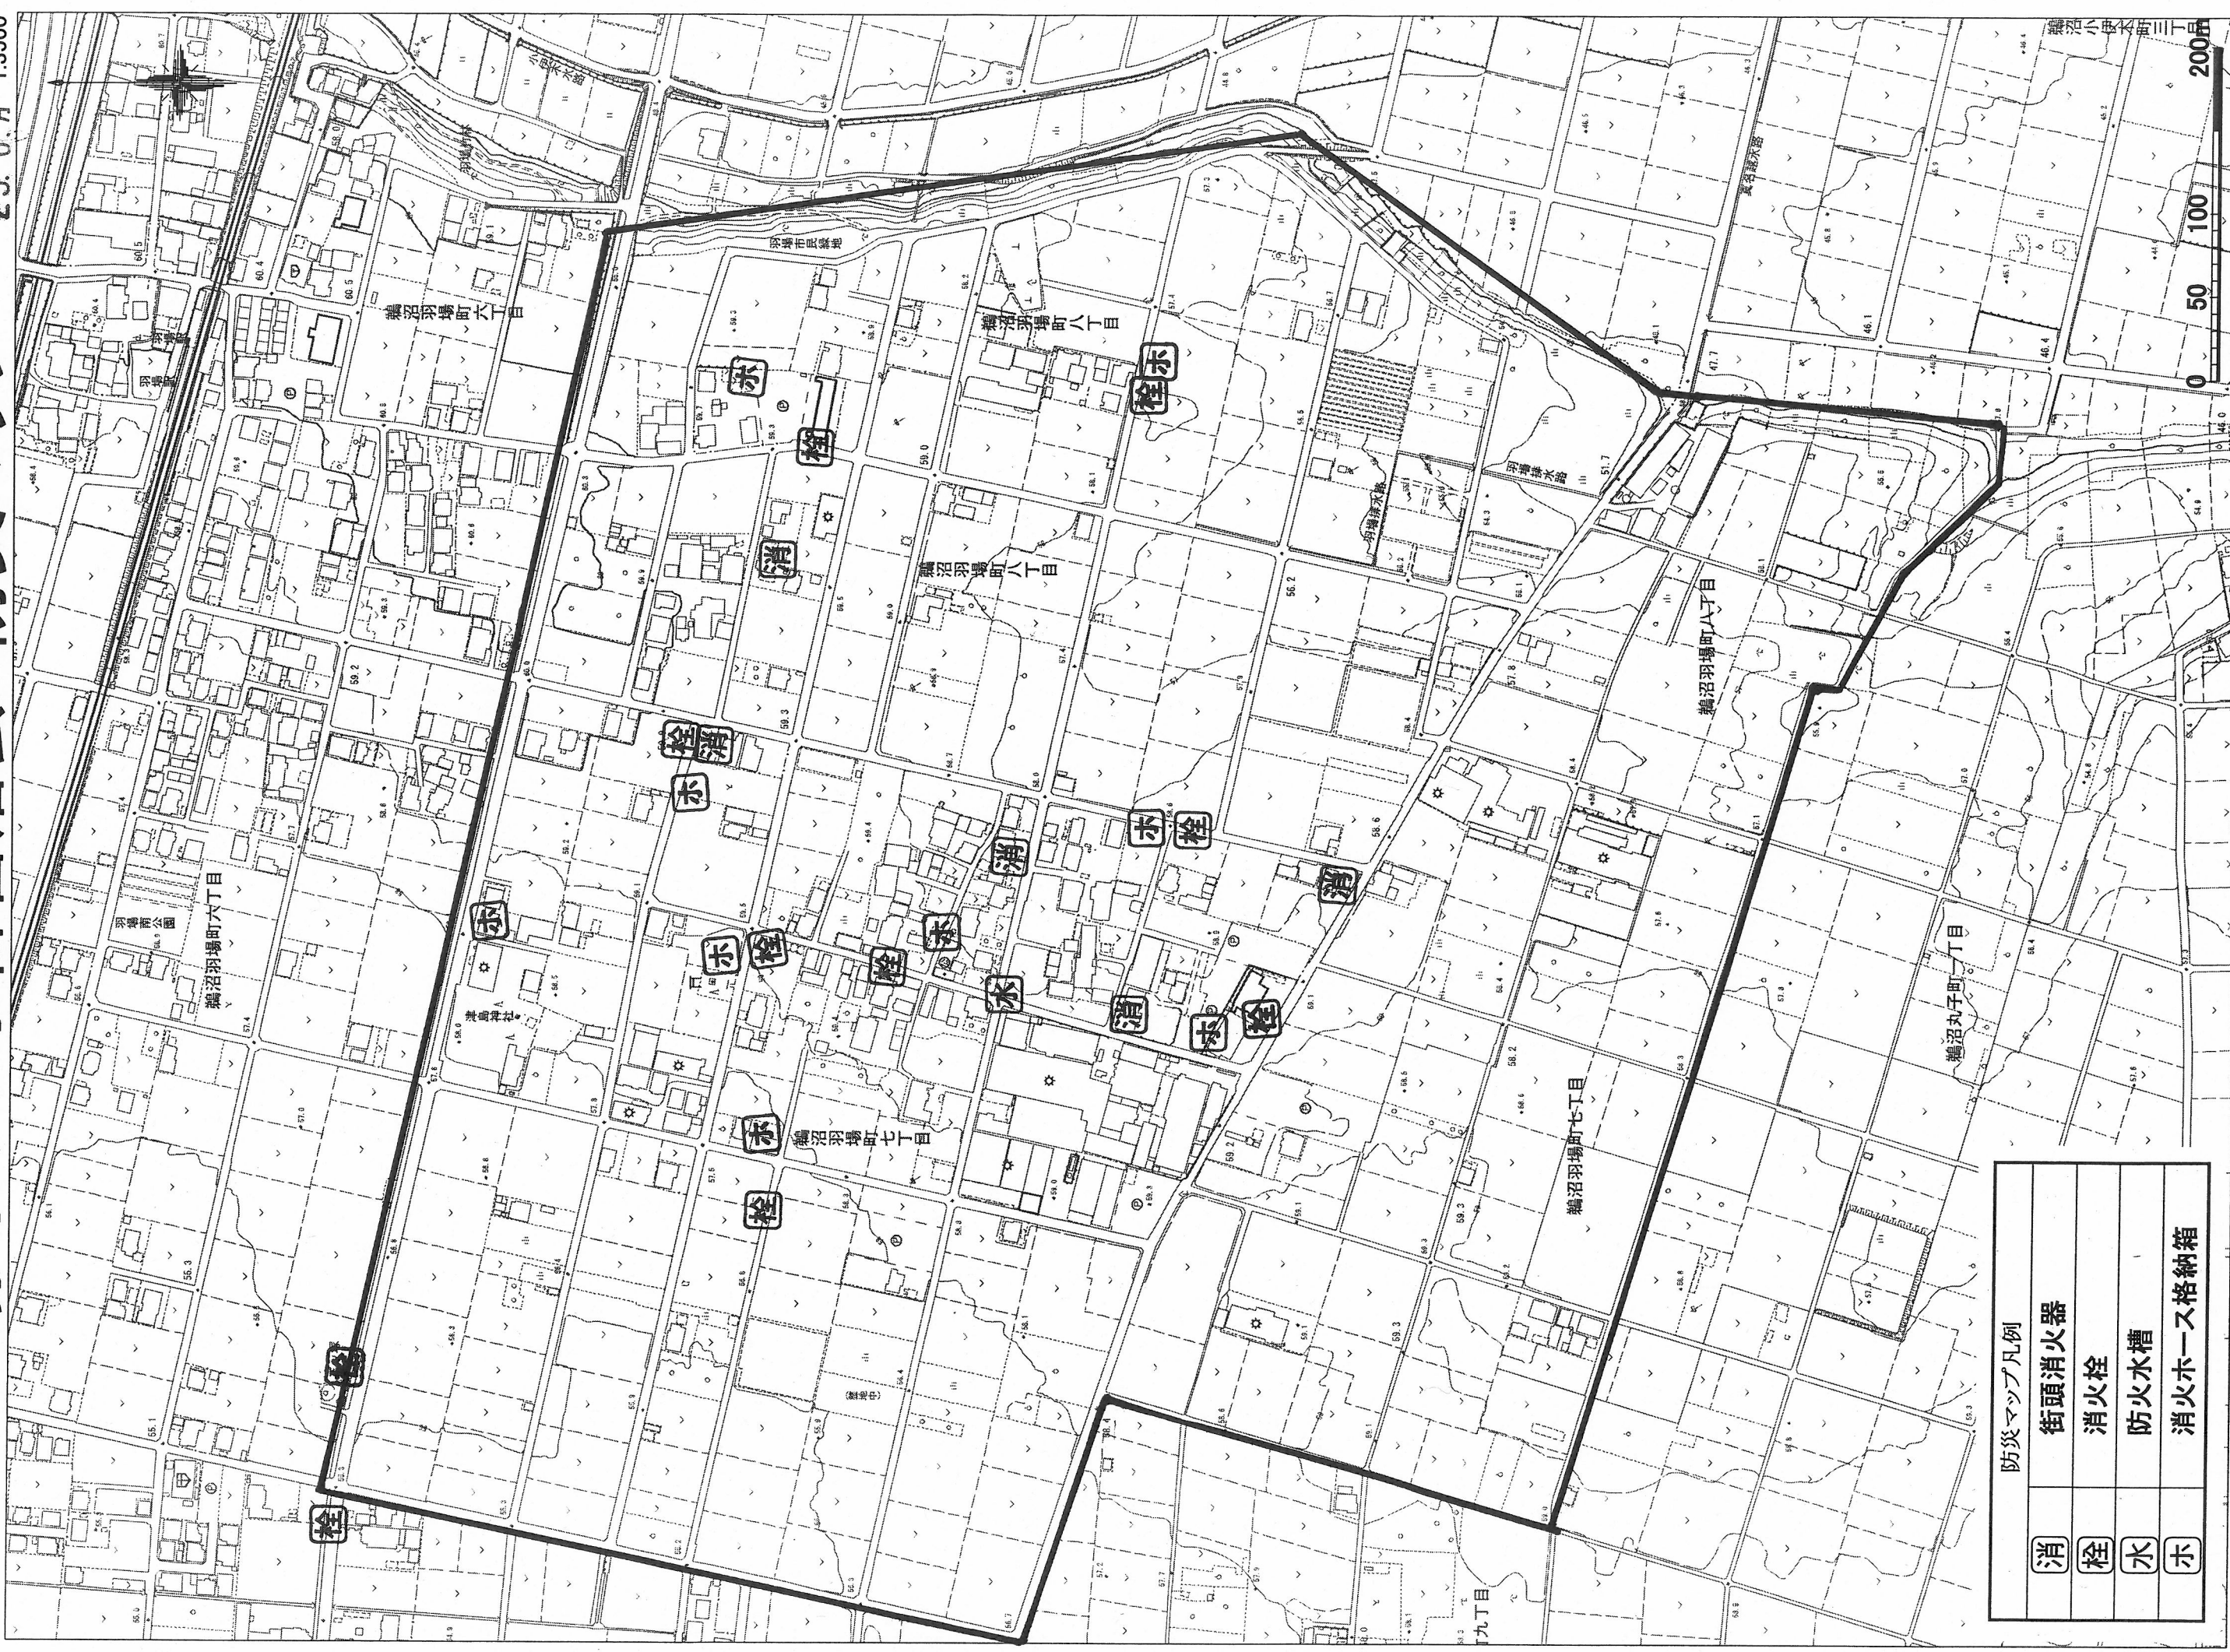

羽場町7・8丁目自治会 防災マップ

25.6月 1:3500

防災マップ凡例	
消	街頭消火器
栓	消火栓
水	防火水槽
ホ	消火ホース格納箱