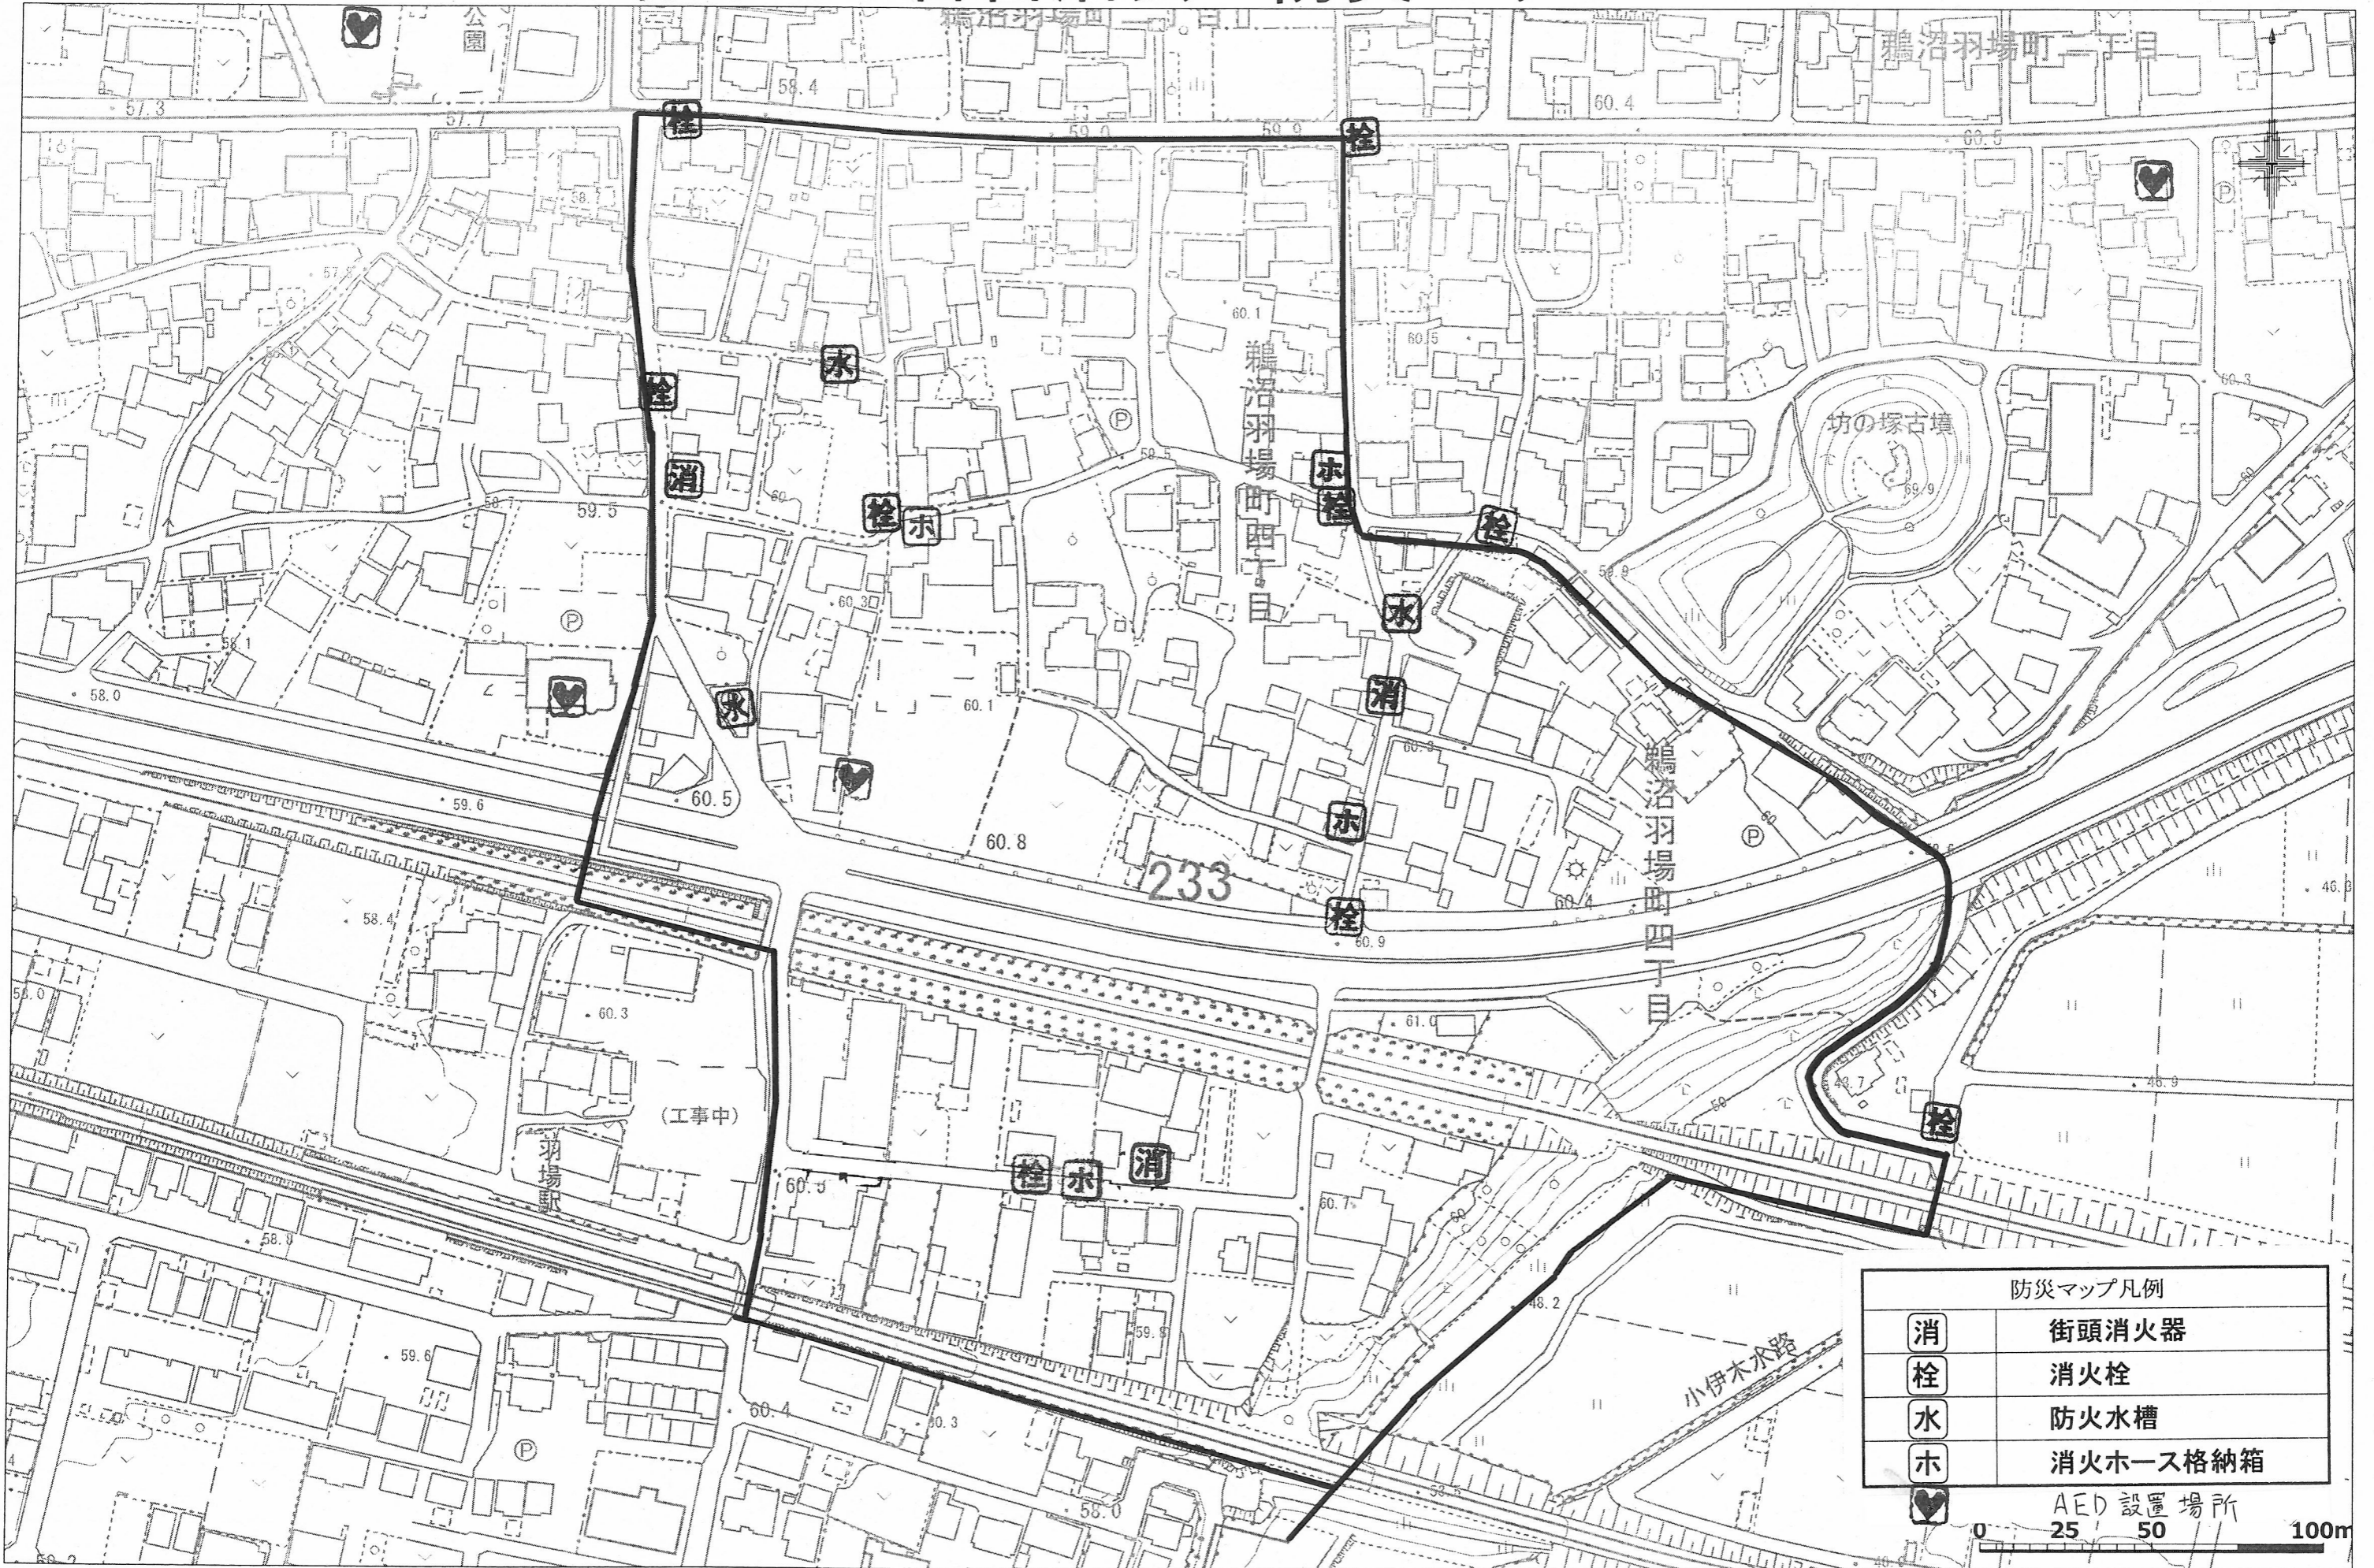

# 羽場町4丁目自治会 防災マップ

1:1750

防災マップ凡例	
消	街頭消火器
栓	消火栓
水	防火水槽
ホ	消火ホース格納箱
♥	AED設置場所

0 25 50 100m