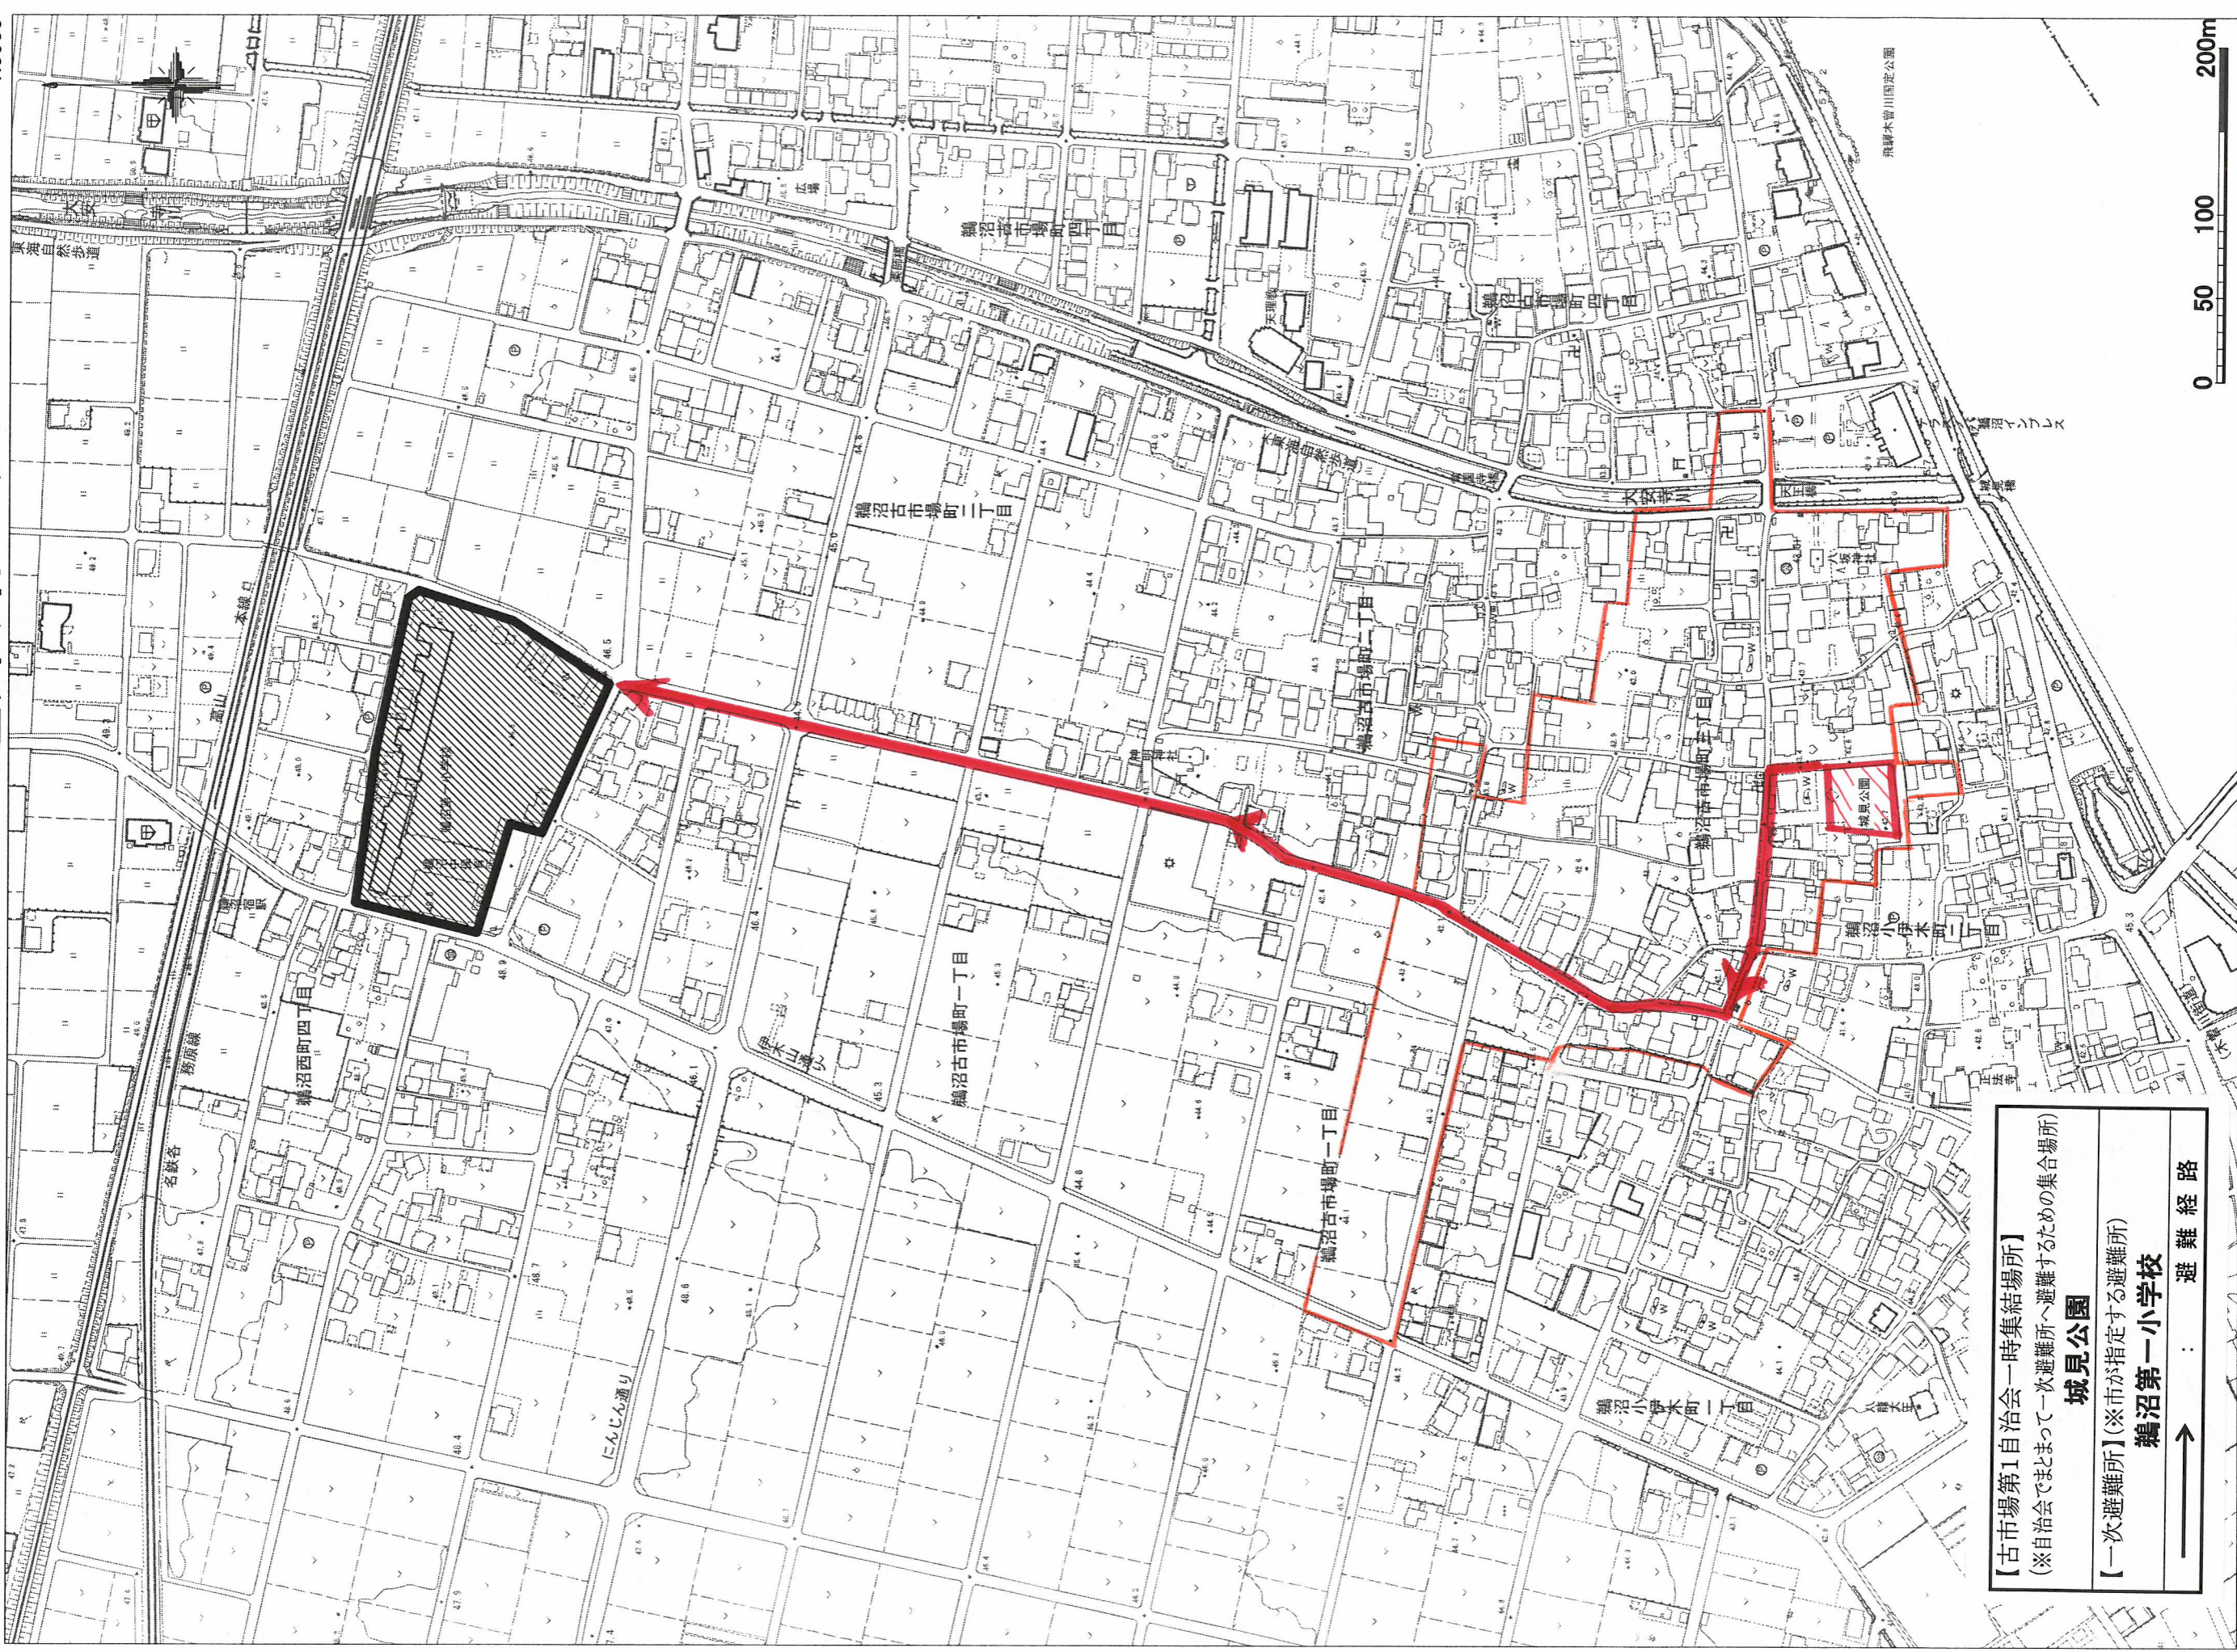

古市場第1自治会 避難路マップ

1:3500

【古市場第1自治会一時集結場所】 (※自治会でまとまって一次避難所へ避難するための集合場所)
城見公園
【一次避難所】 (※市が指定する避難所)
鵜沼第一小学校
→ 避難経路