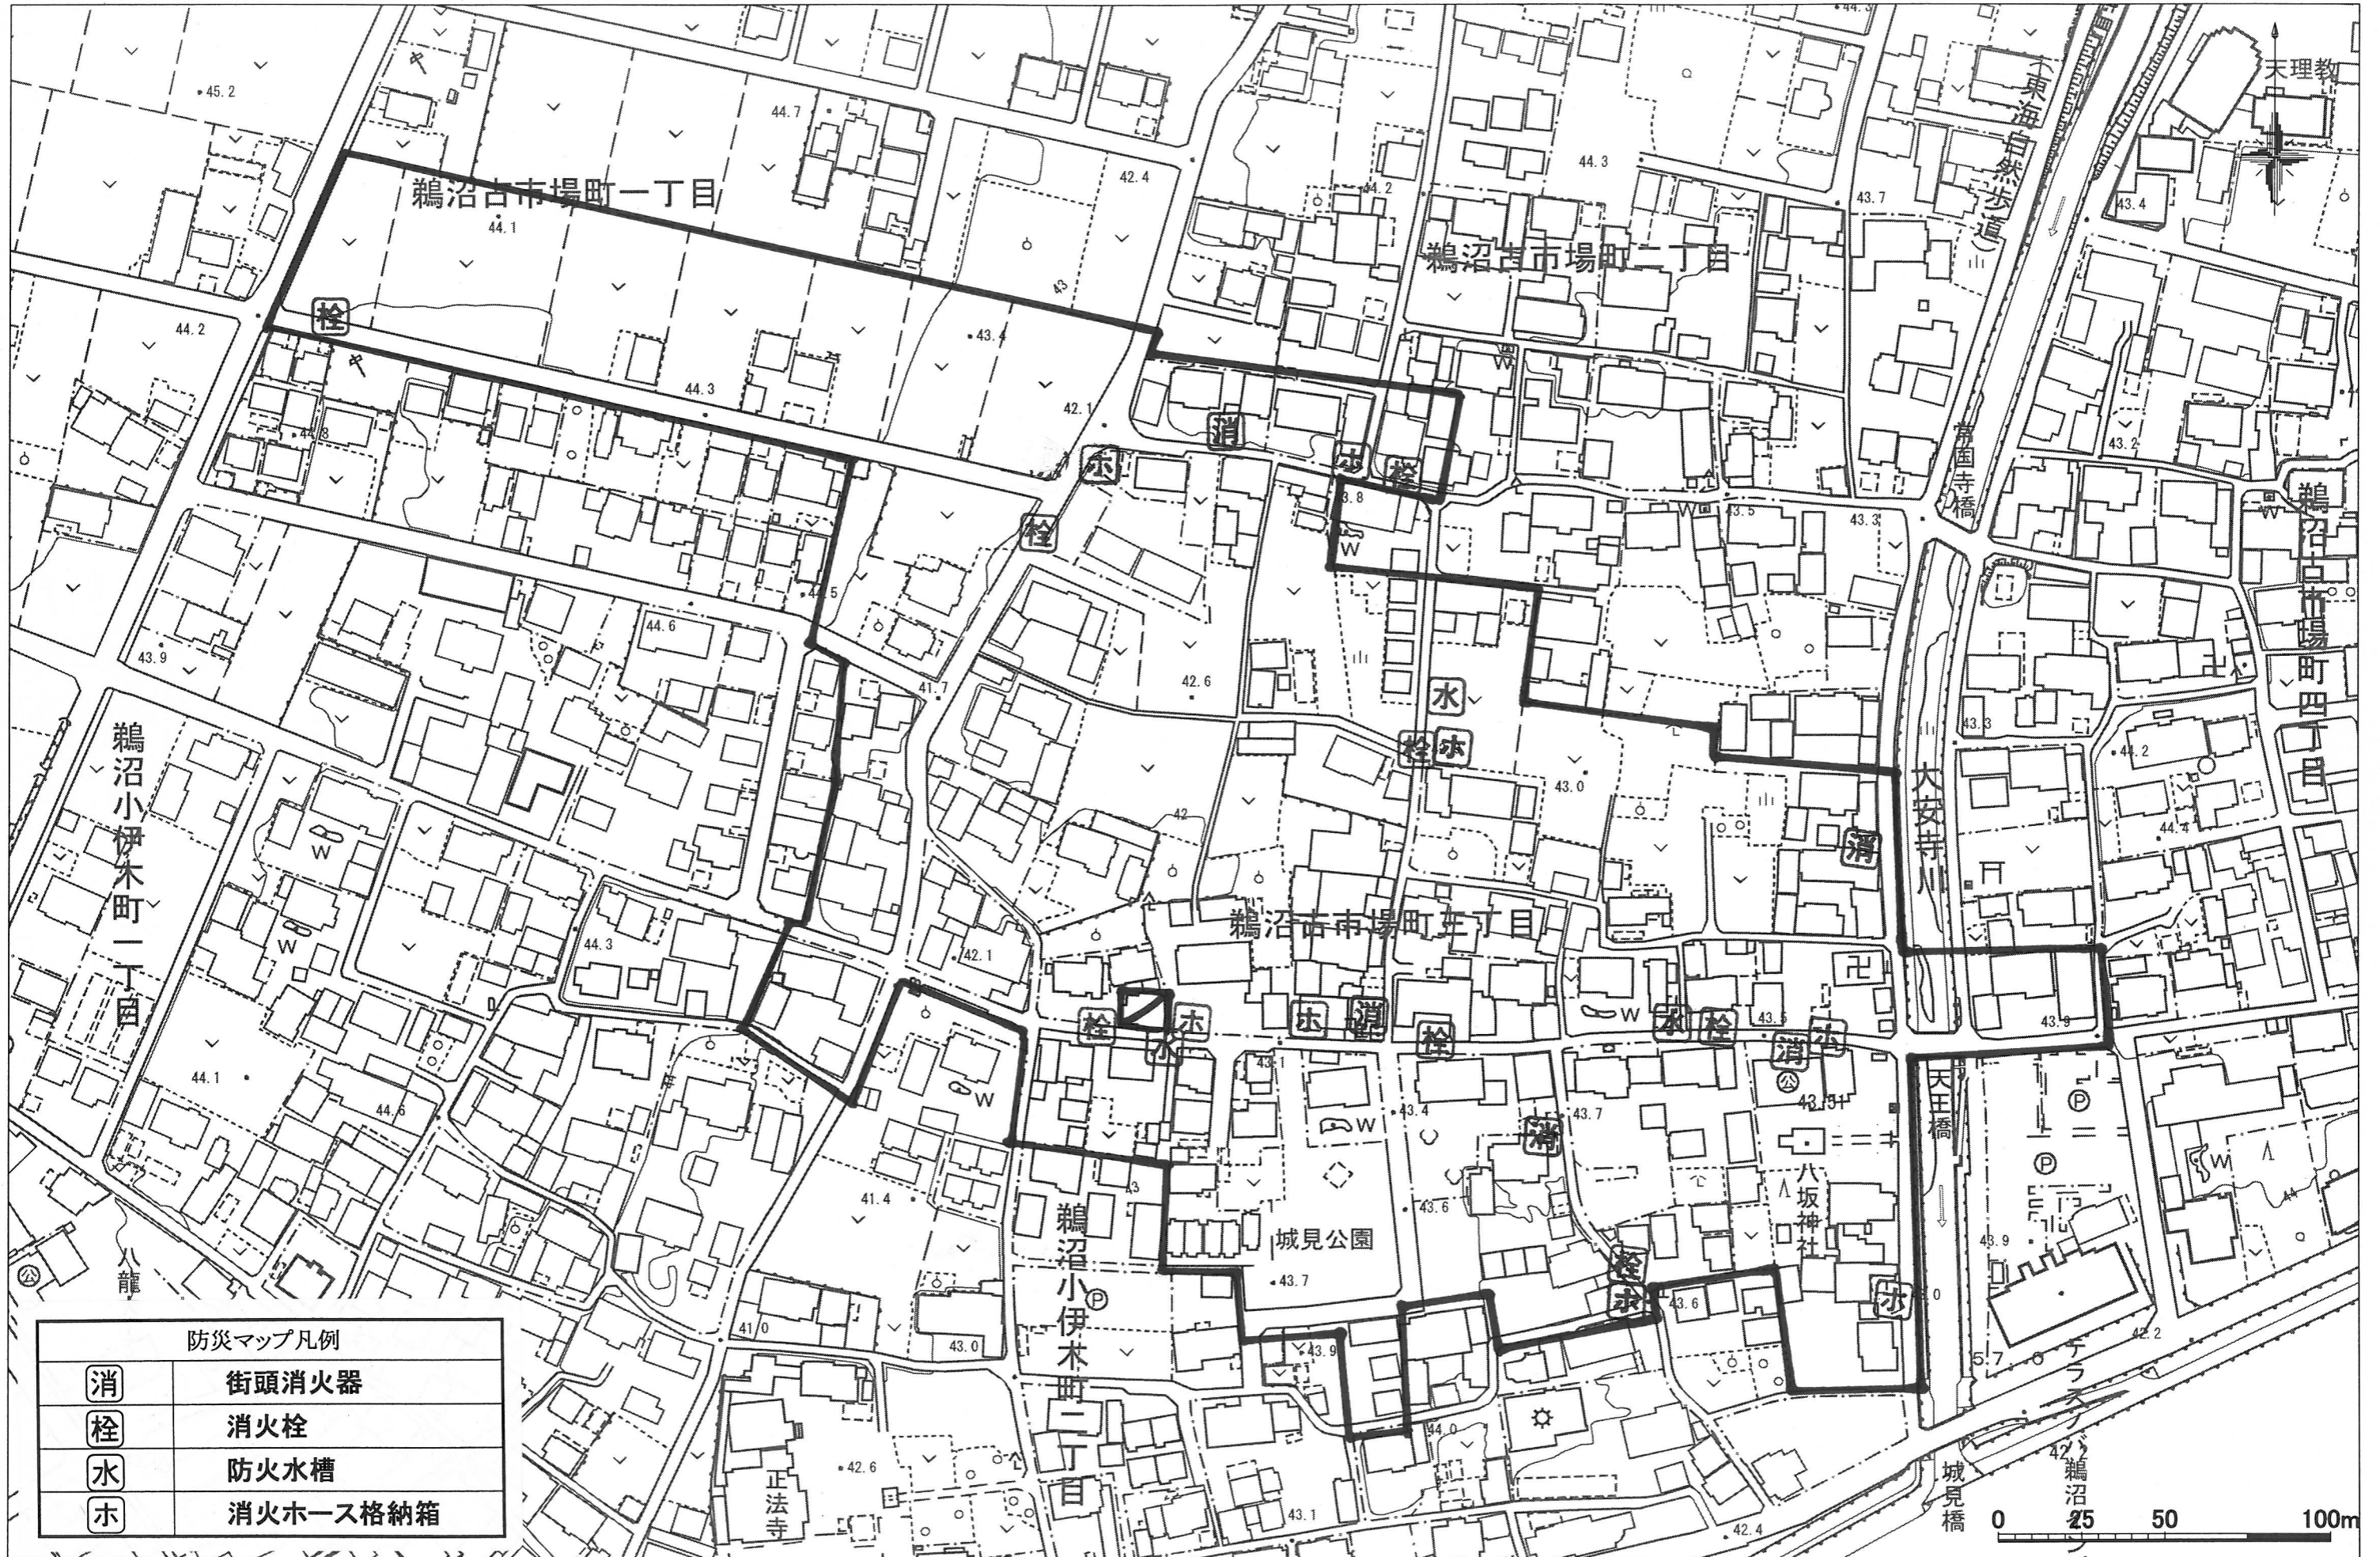

# 古市場第1自治会 防災マップ

22.12.月 1:1800

## 防災マップ凡例

消	街頭消火器
栓	消火栓
水	防火水槽
ホ	消火ホース格納箱

0 25 50 100m