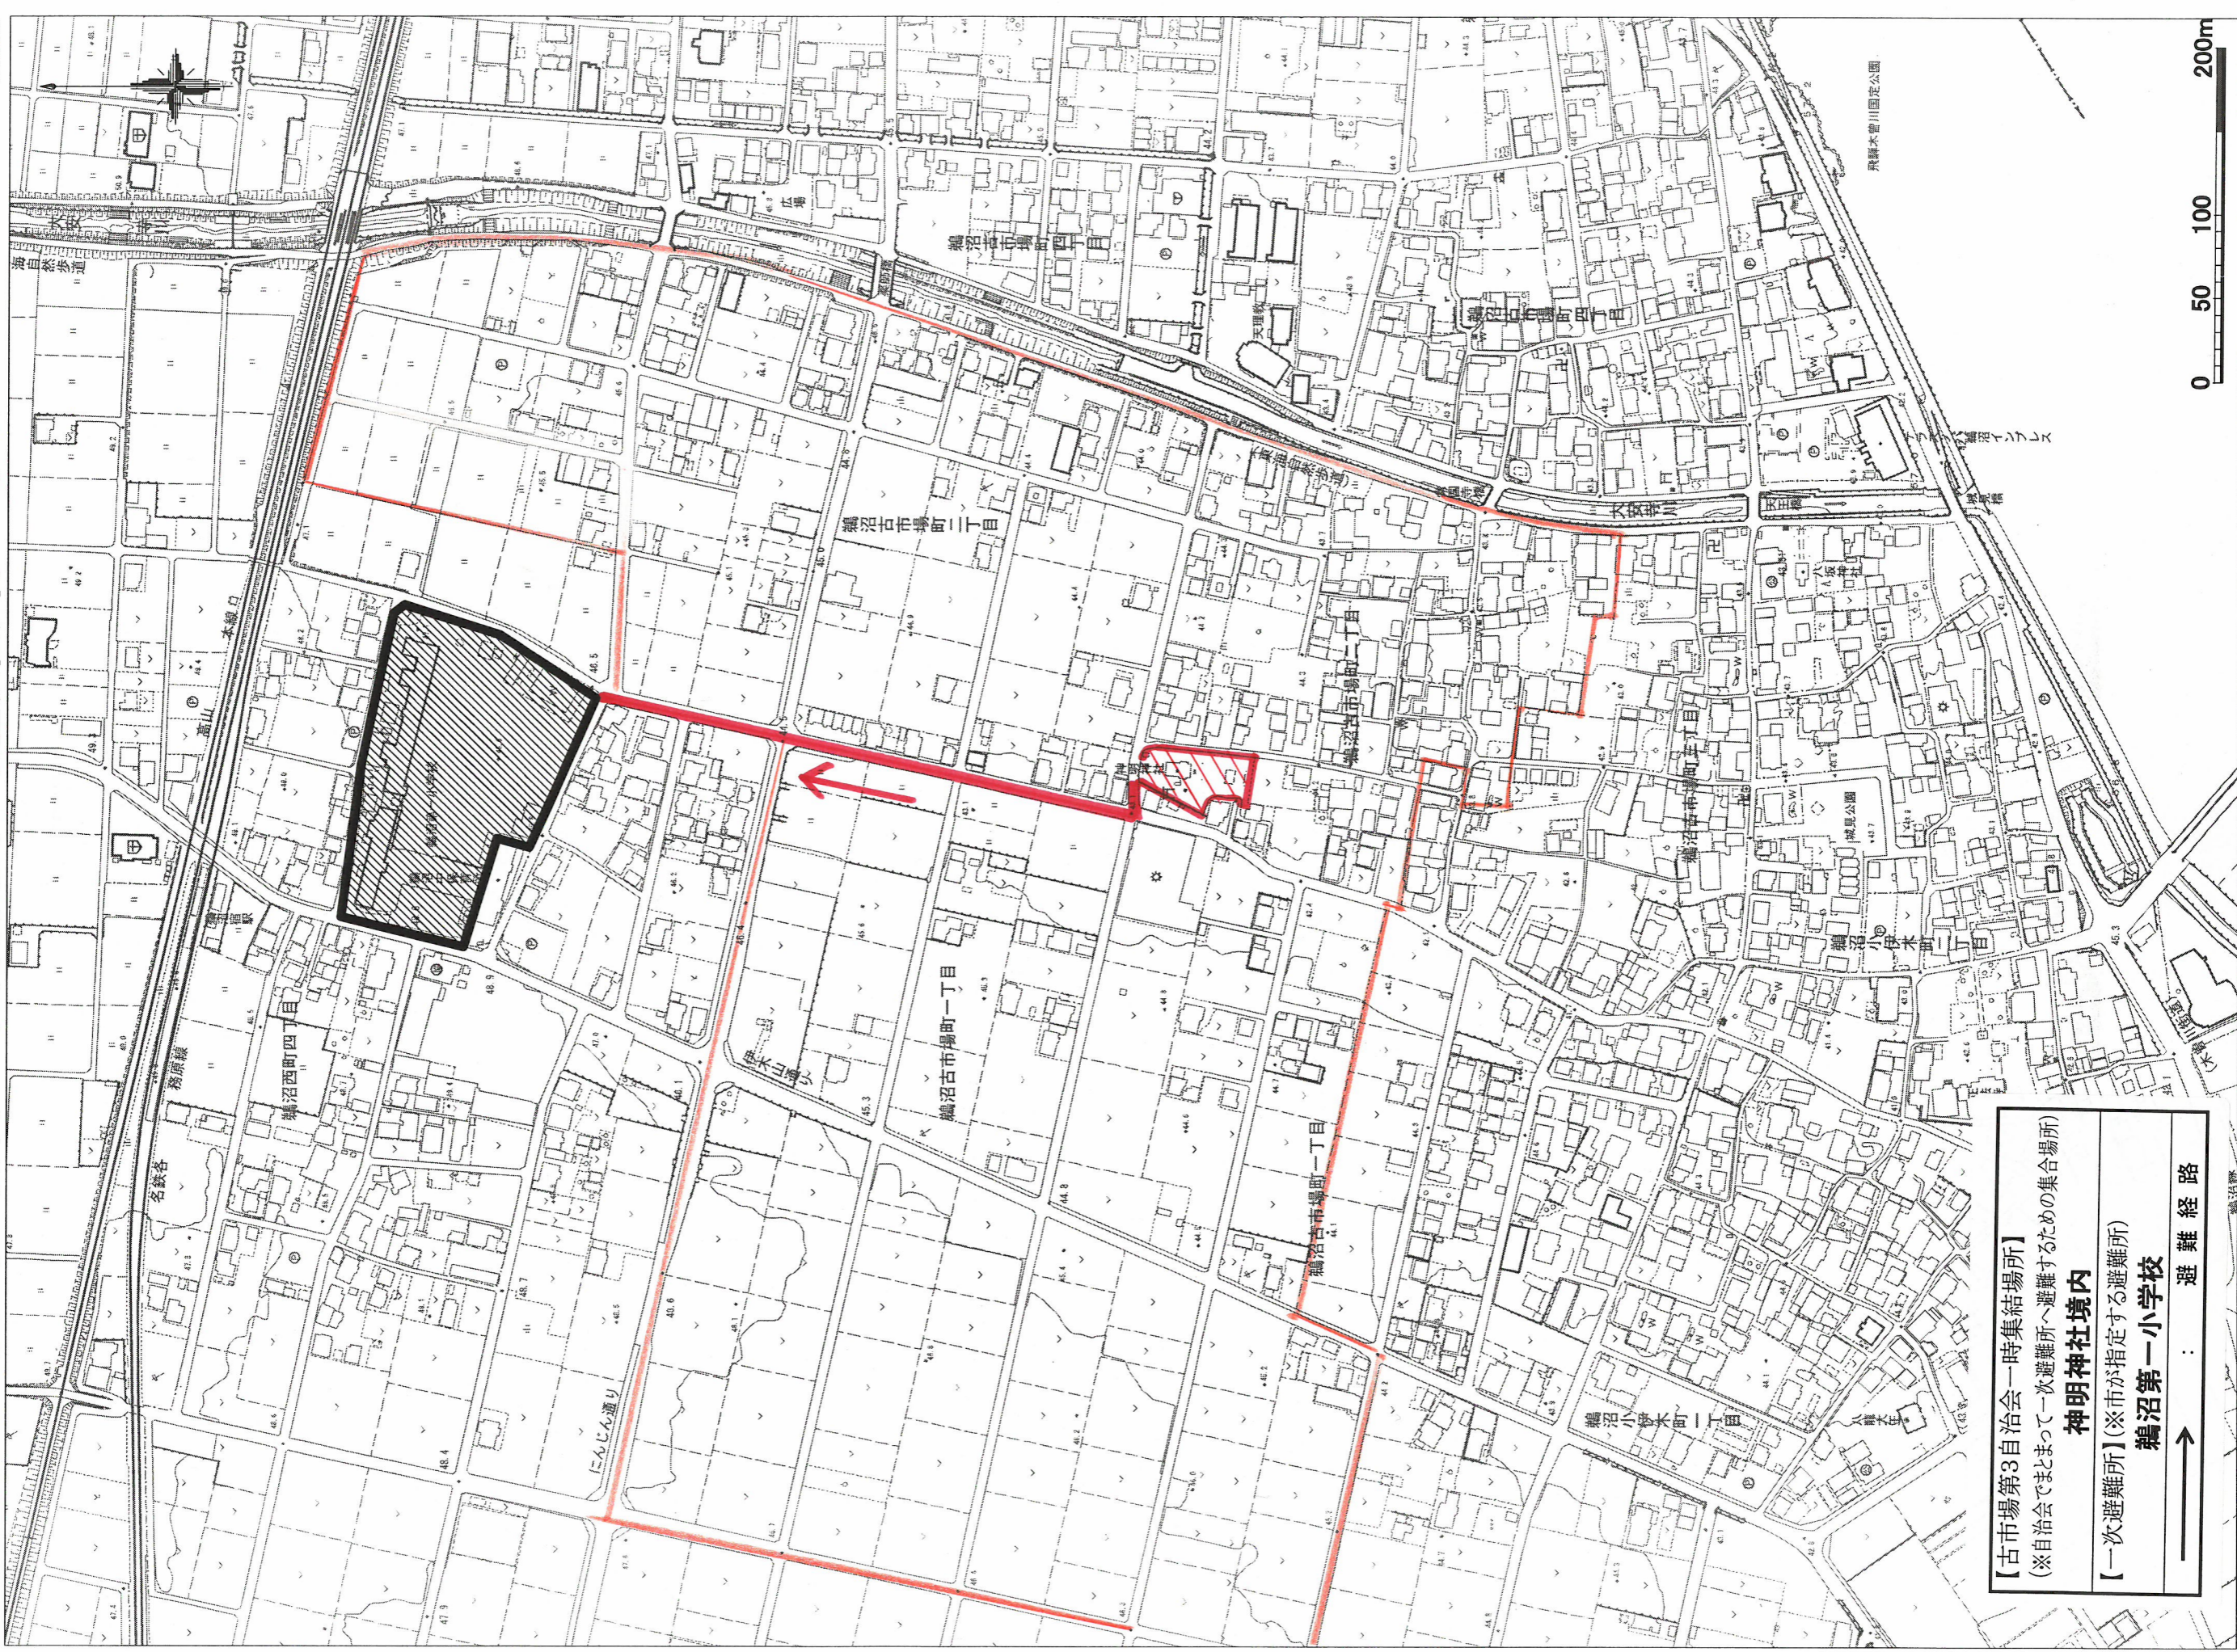

古市場第3自治会 避難路マップ

1:3500

【古市場第3自治会一時集結場所】 (※自治会でまとまって一次避難所へ避難するための集合場所)
神明神社境内
【一次避難所】 (※市が指定する避難所)
編沼第一小学校
→ 避難経路