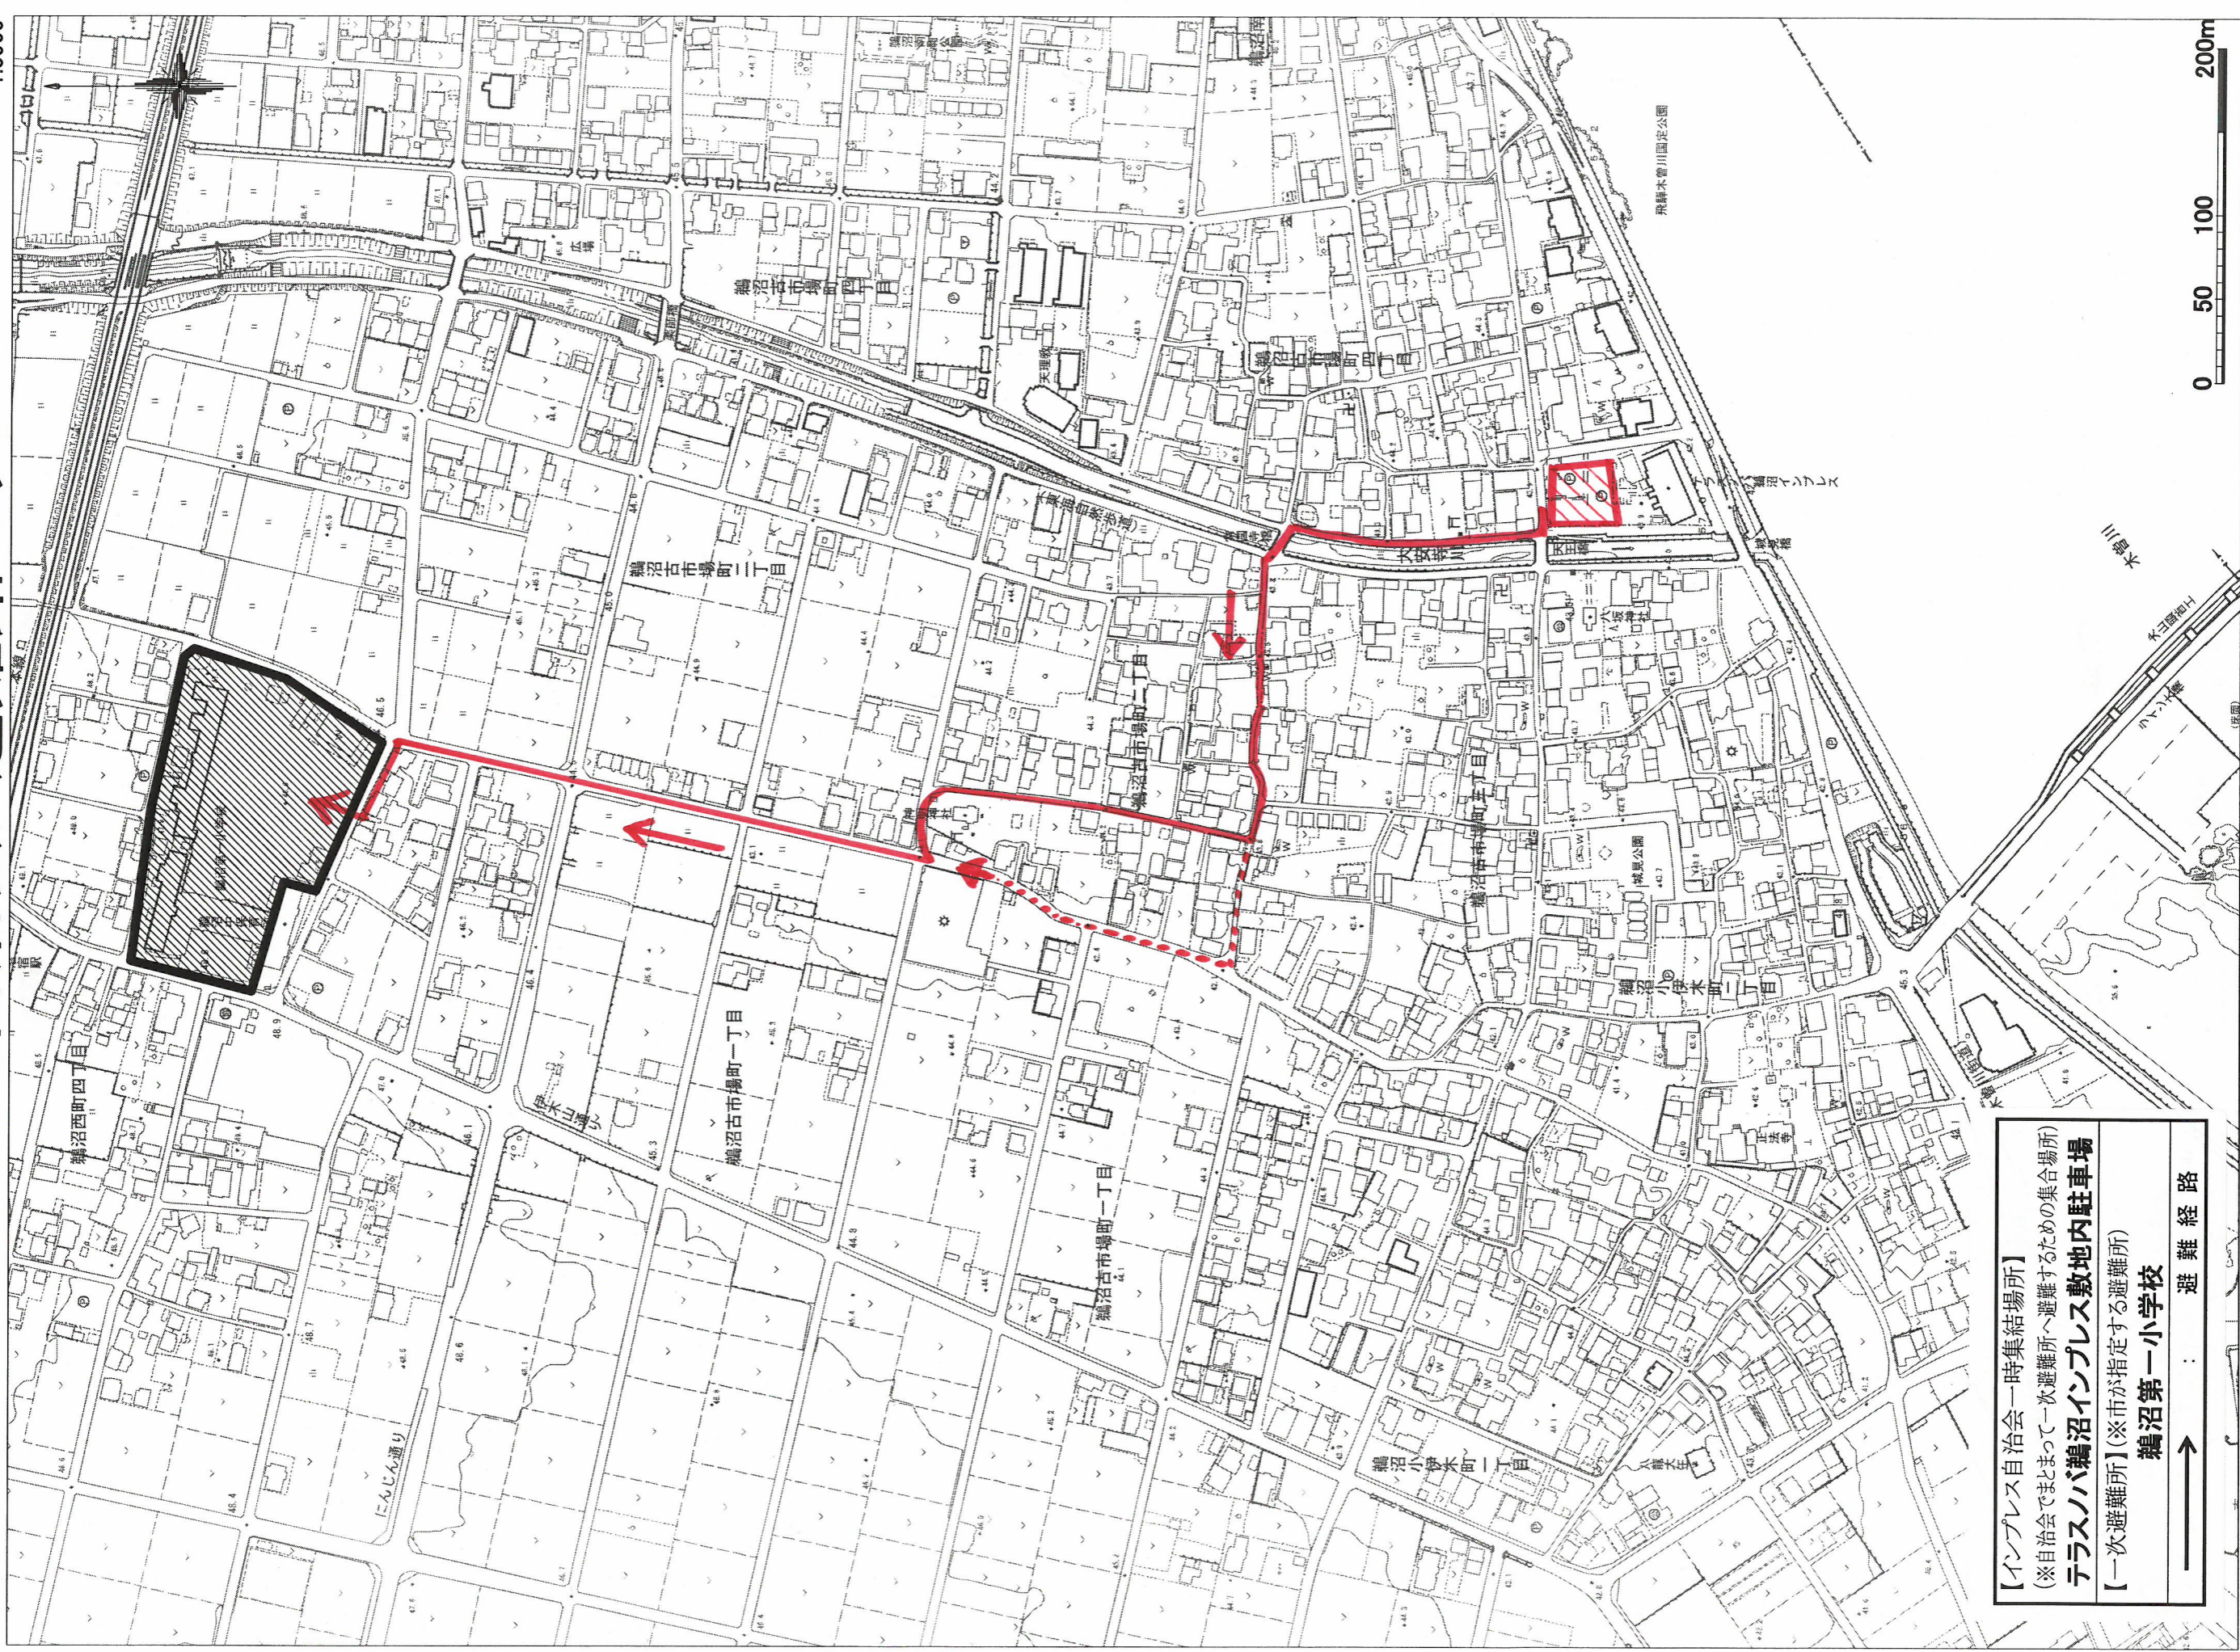

インプレス自治会 避難路マップ

1:3500

【インプレス自治会一時集結場所】
(※自治会でまとまって一次避難所へ避難するための集合場所)
テラスノバ編沼インプレス敷地内駐車場
【一次避難所】(※市が指定する避難所)
編沼第一小学校
→ 避難経路