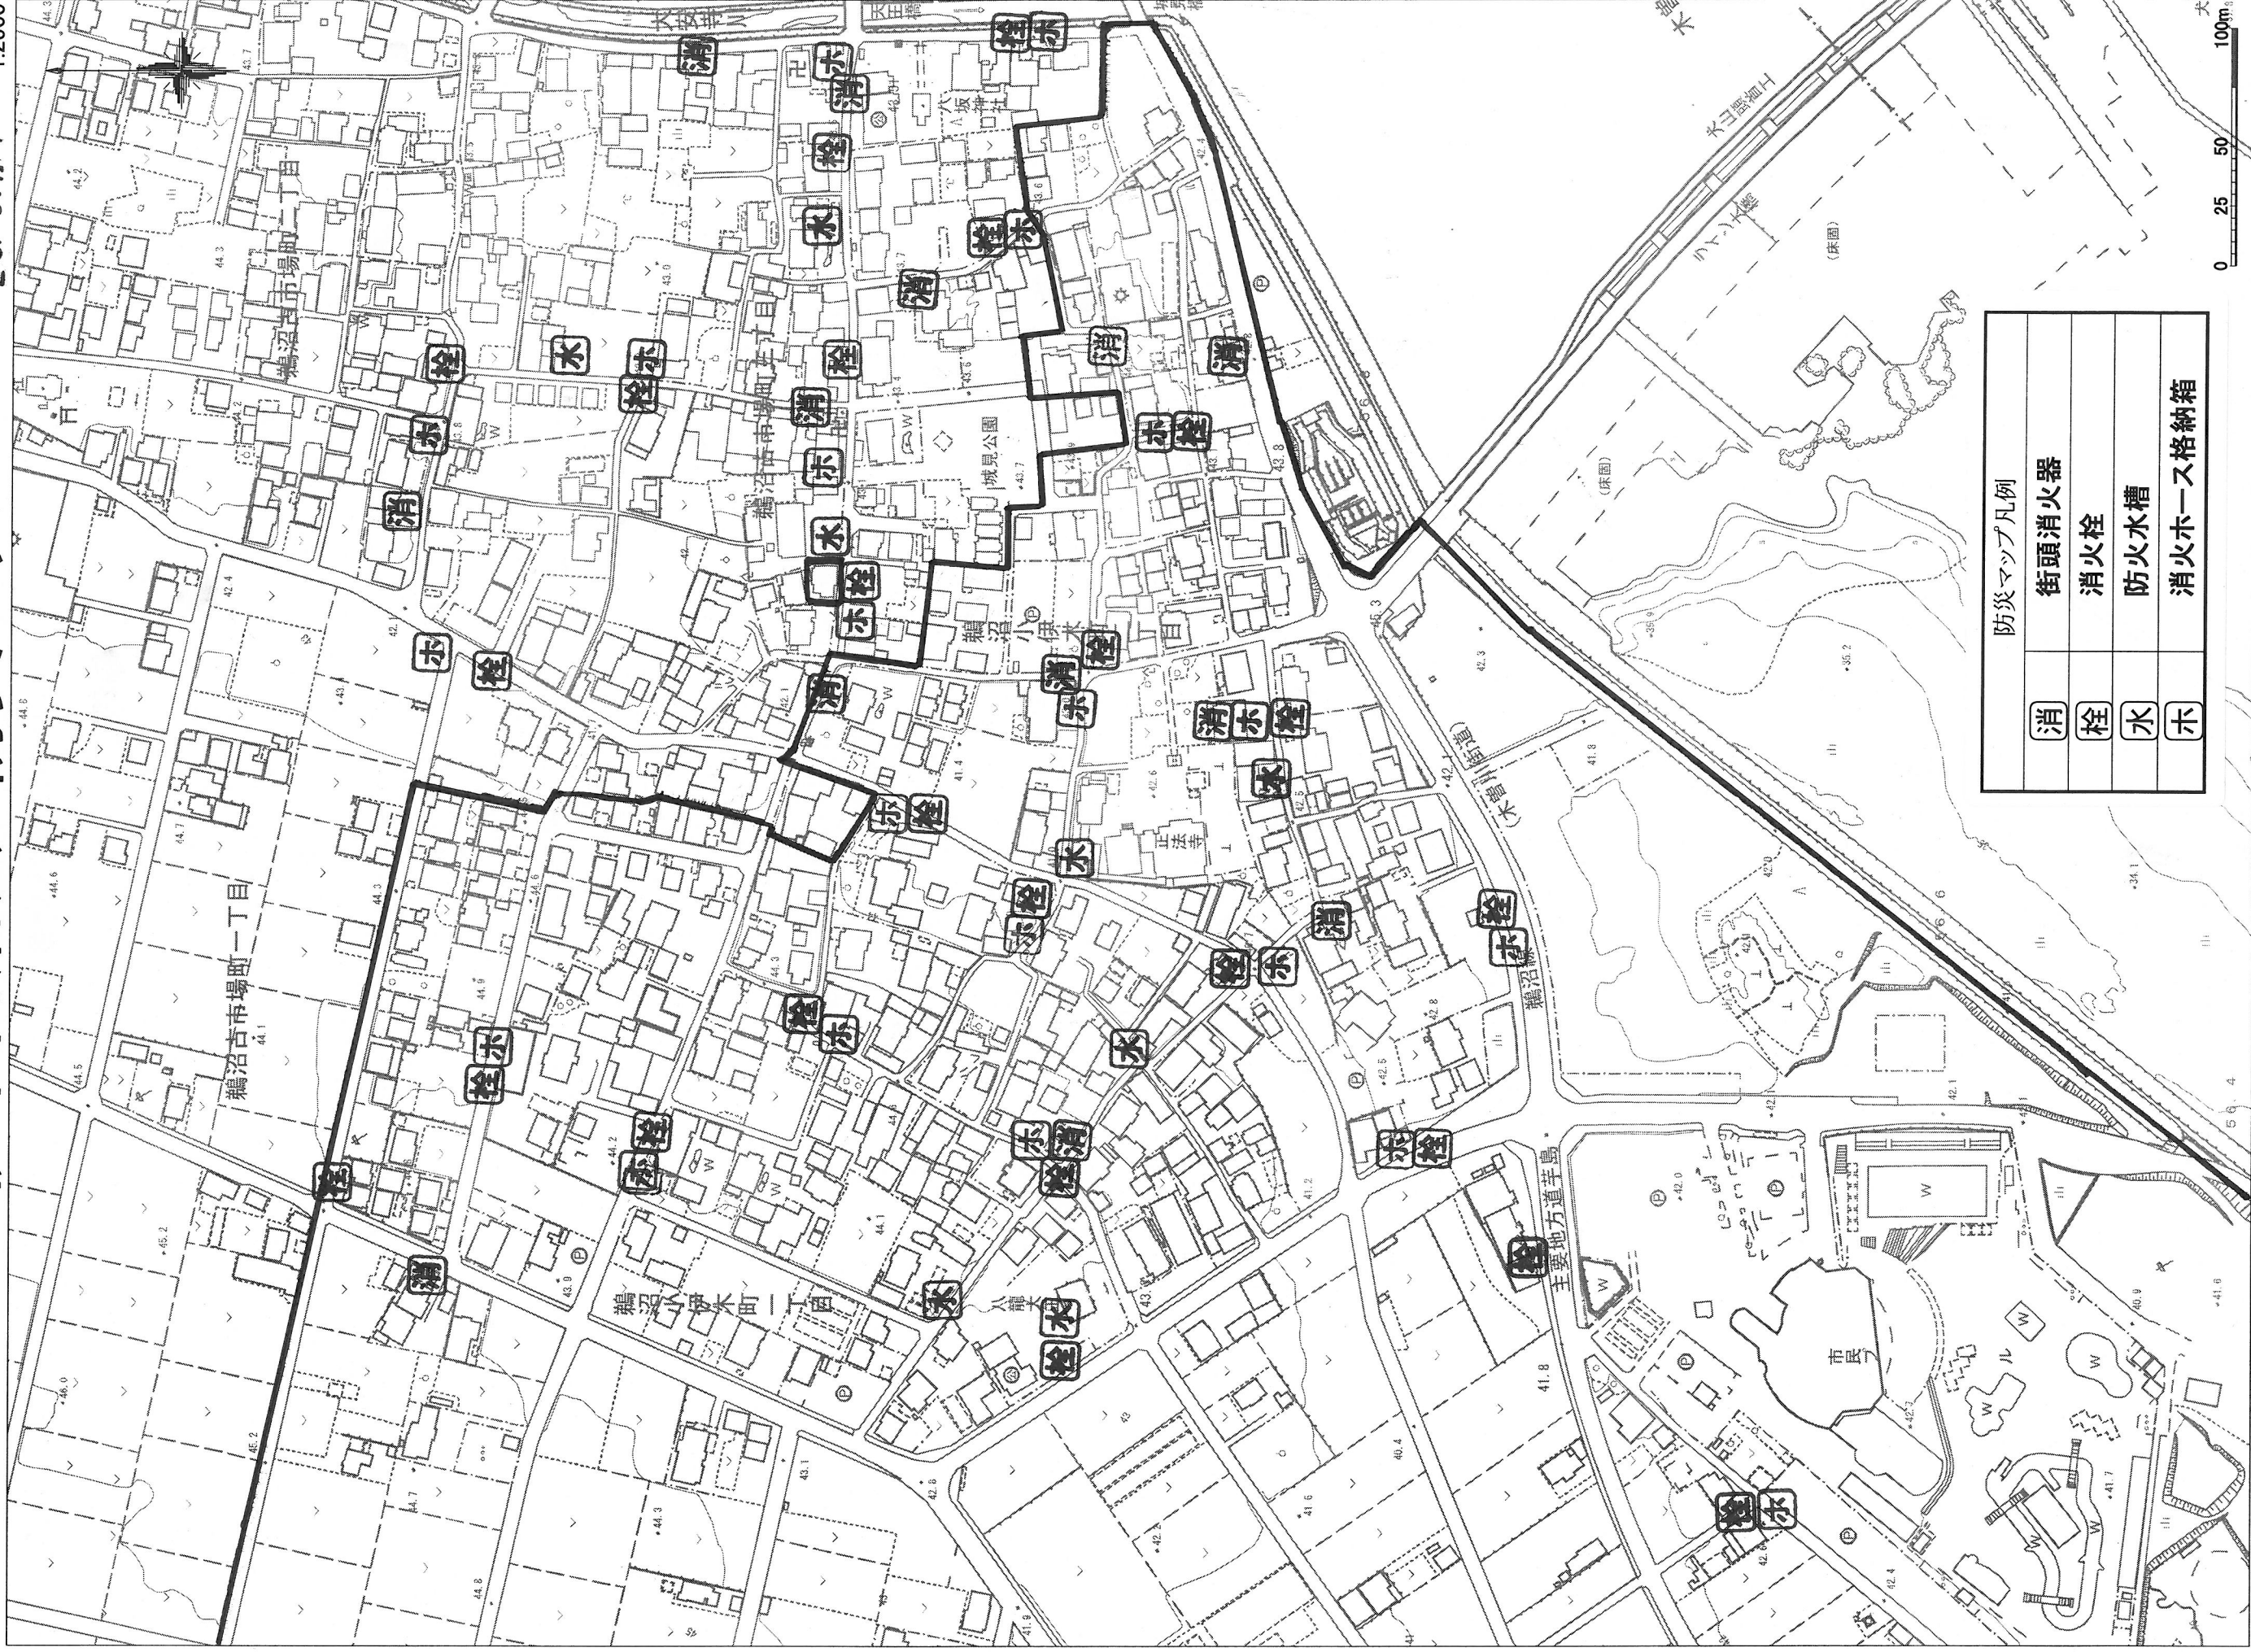

小伊木自治会 防災マップ

25.5.月

1:2500

防災マップ凡例

消	街頭消火器
栓	消火栓
水	防火水槽
ホ	消火ホース格納箱