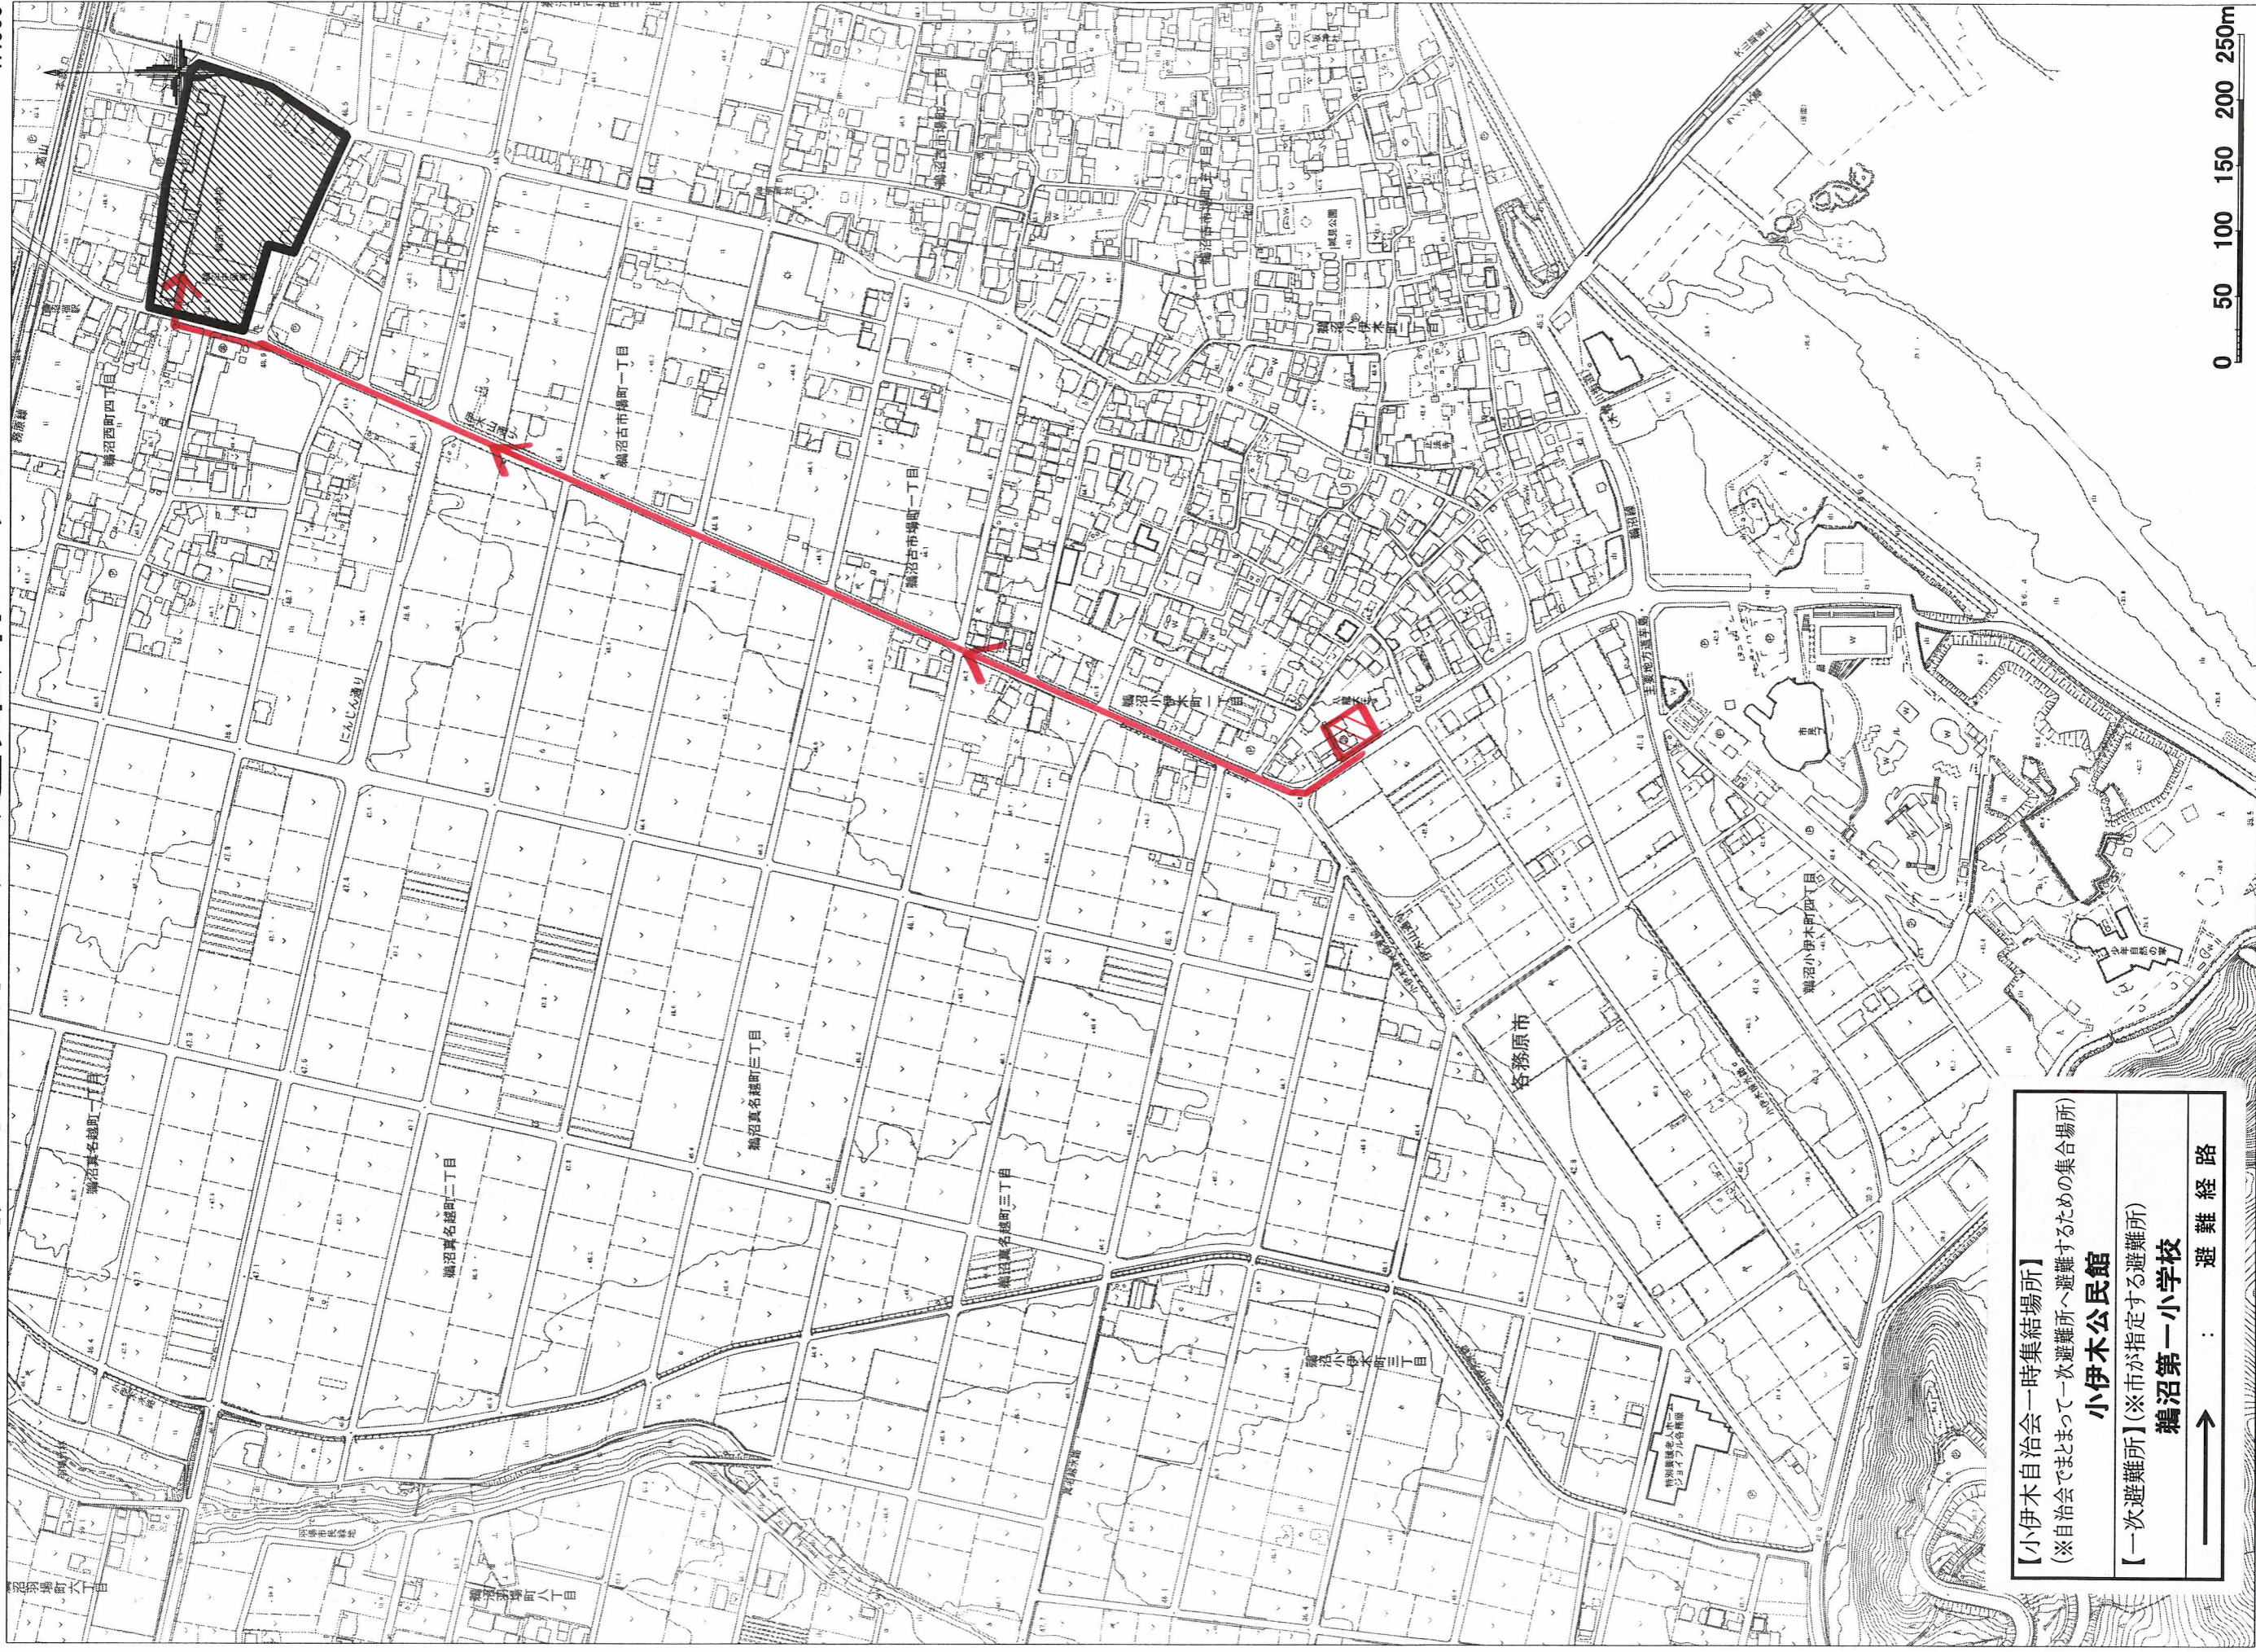

# 小伊木自治会 避難路マップ

1:4500

【小伊木自治会一時集結場所】  
(※自治会でまとまって一次避難所へ避難するための集合場所)

小伊木公民館

【一次避難所】(※市が指定する避難所)

編沼第一小学校

→ 避難経路

0 50 100 150 200 250m