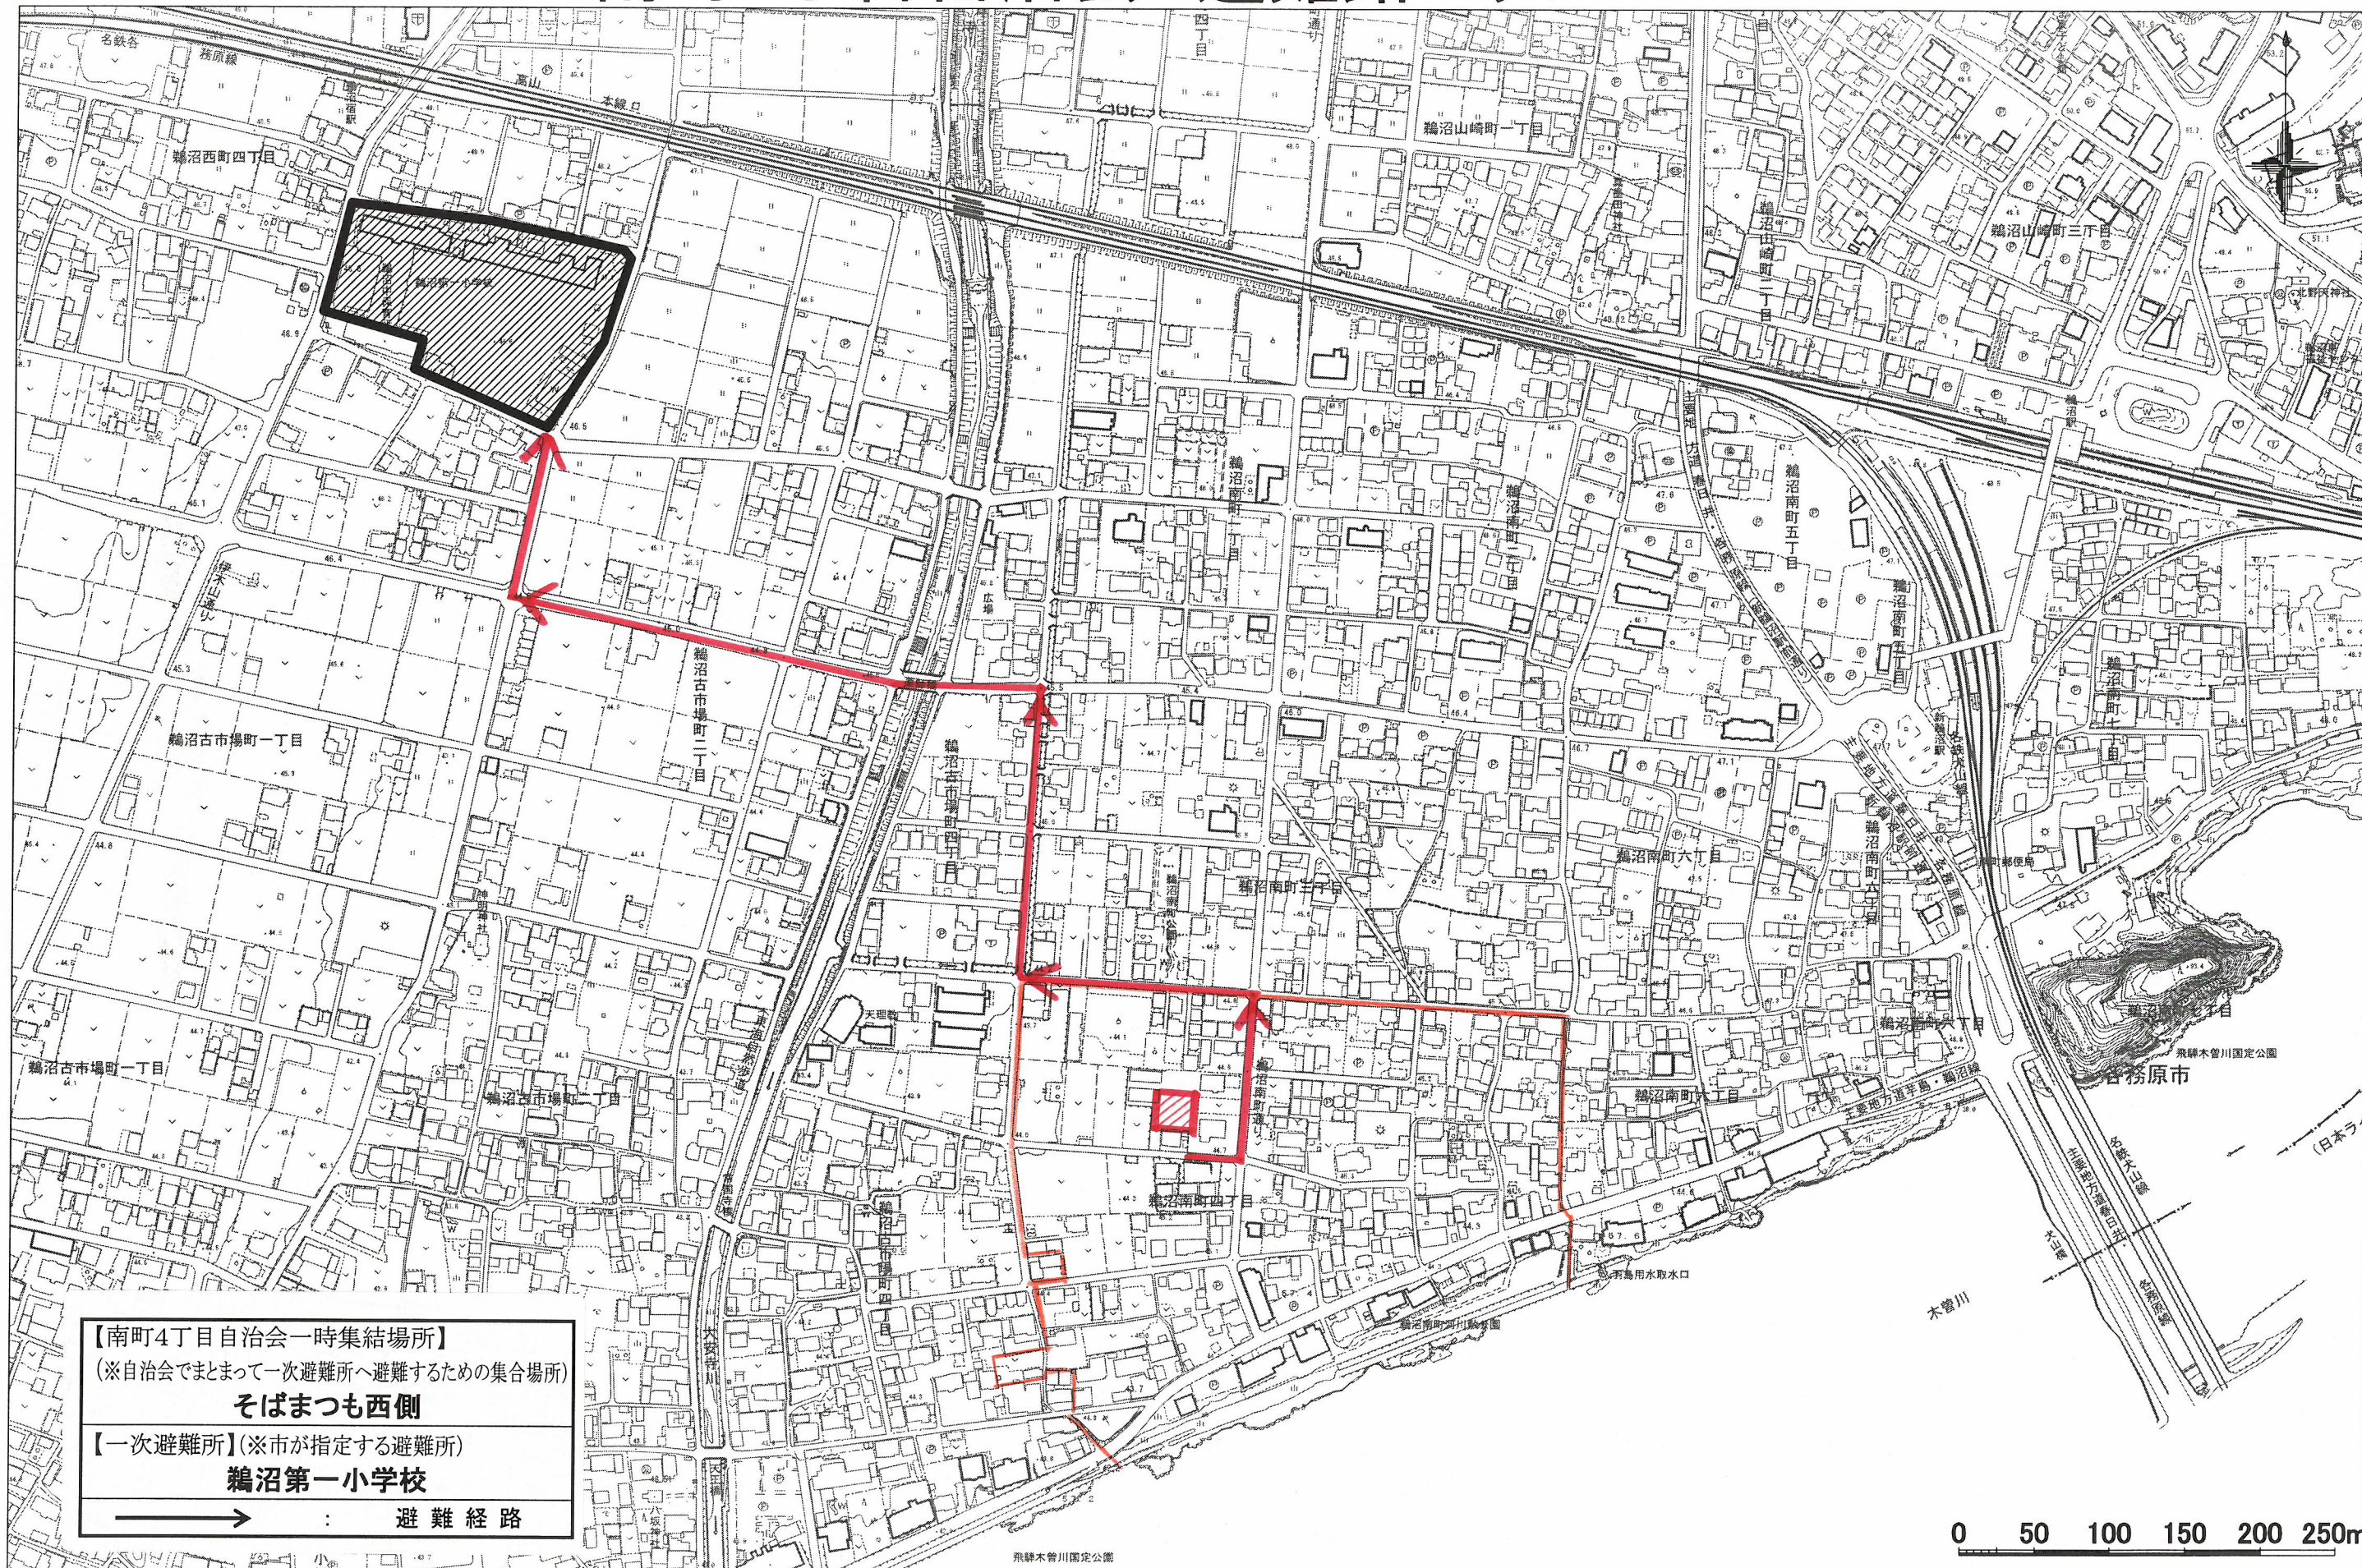

南町4丁目自治会 避難路マップ

1:4000

【南町4丁目自治会一時集結場所】
(※自治会でまとまって一次避難所へ避難するための集合場所)
そばまつも西側

【一次避難所】(※市が指定する避難所)
鷺沼第一小学校

→ : 避難経路

0 50 100 150 200 250m