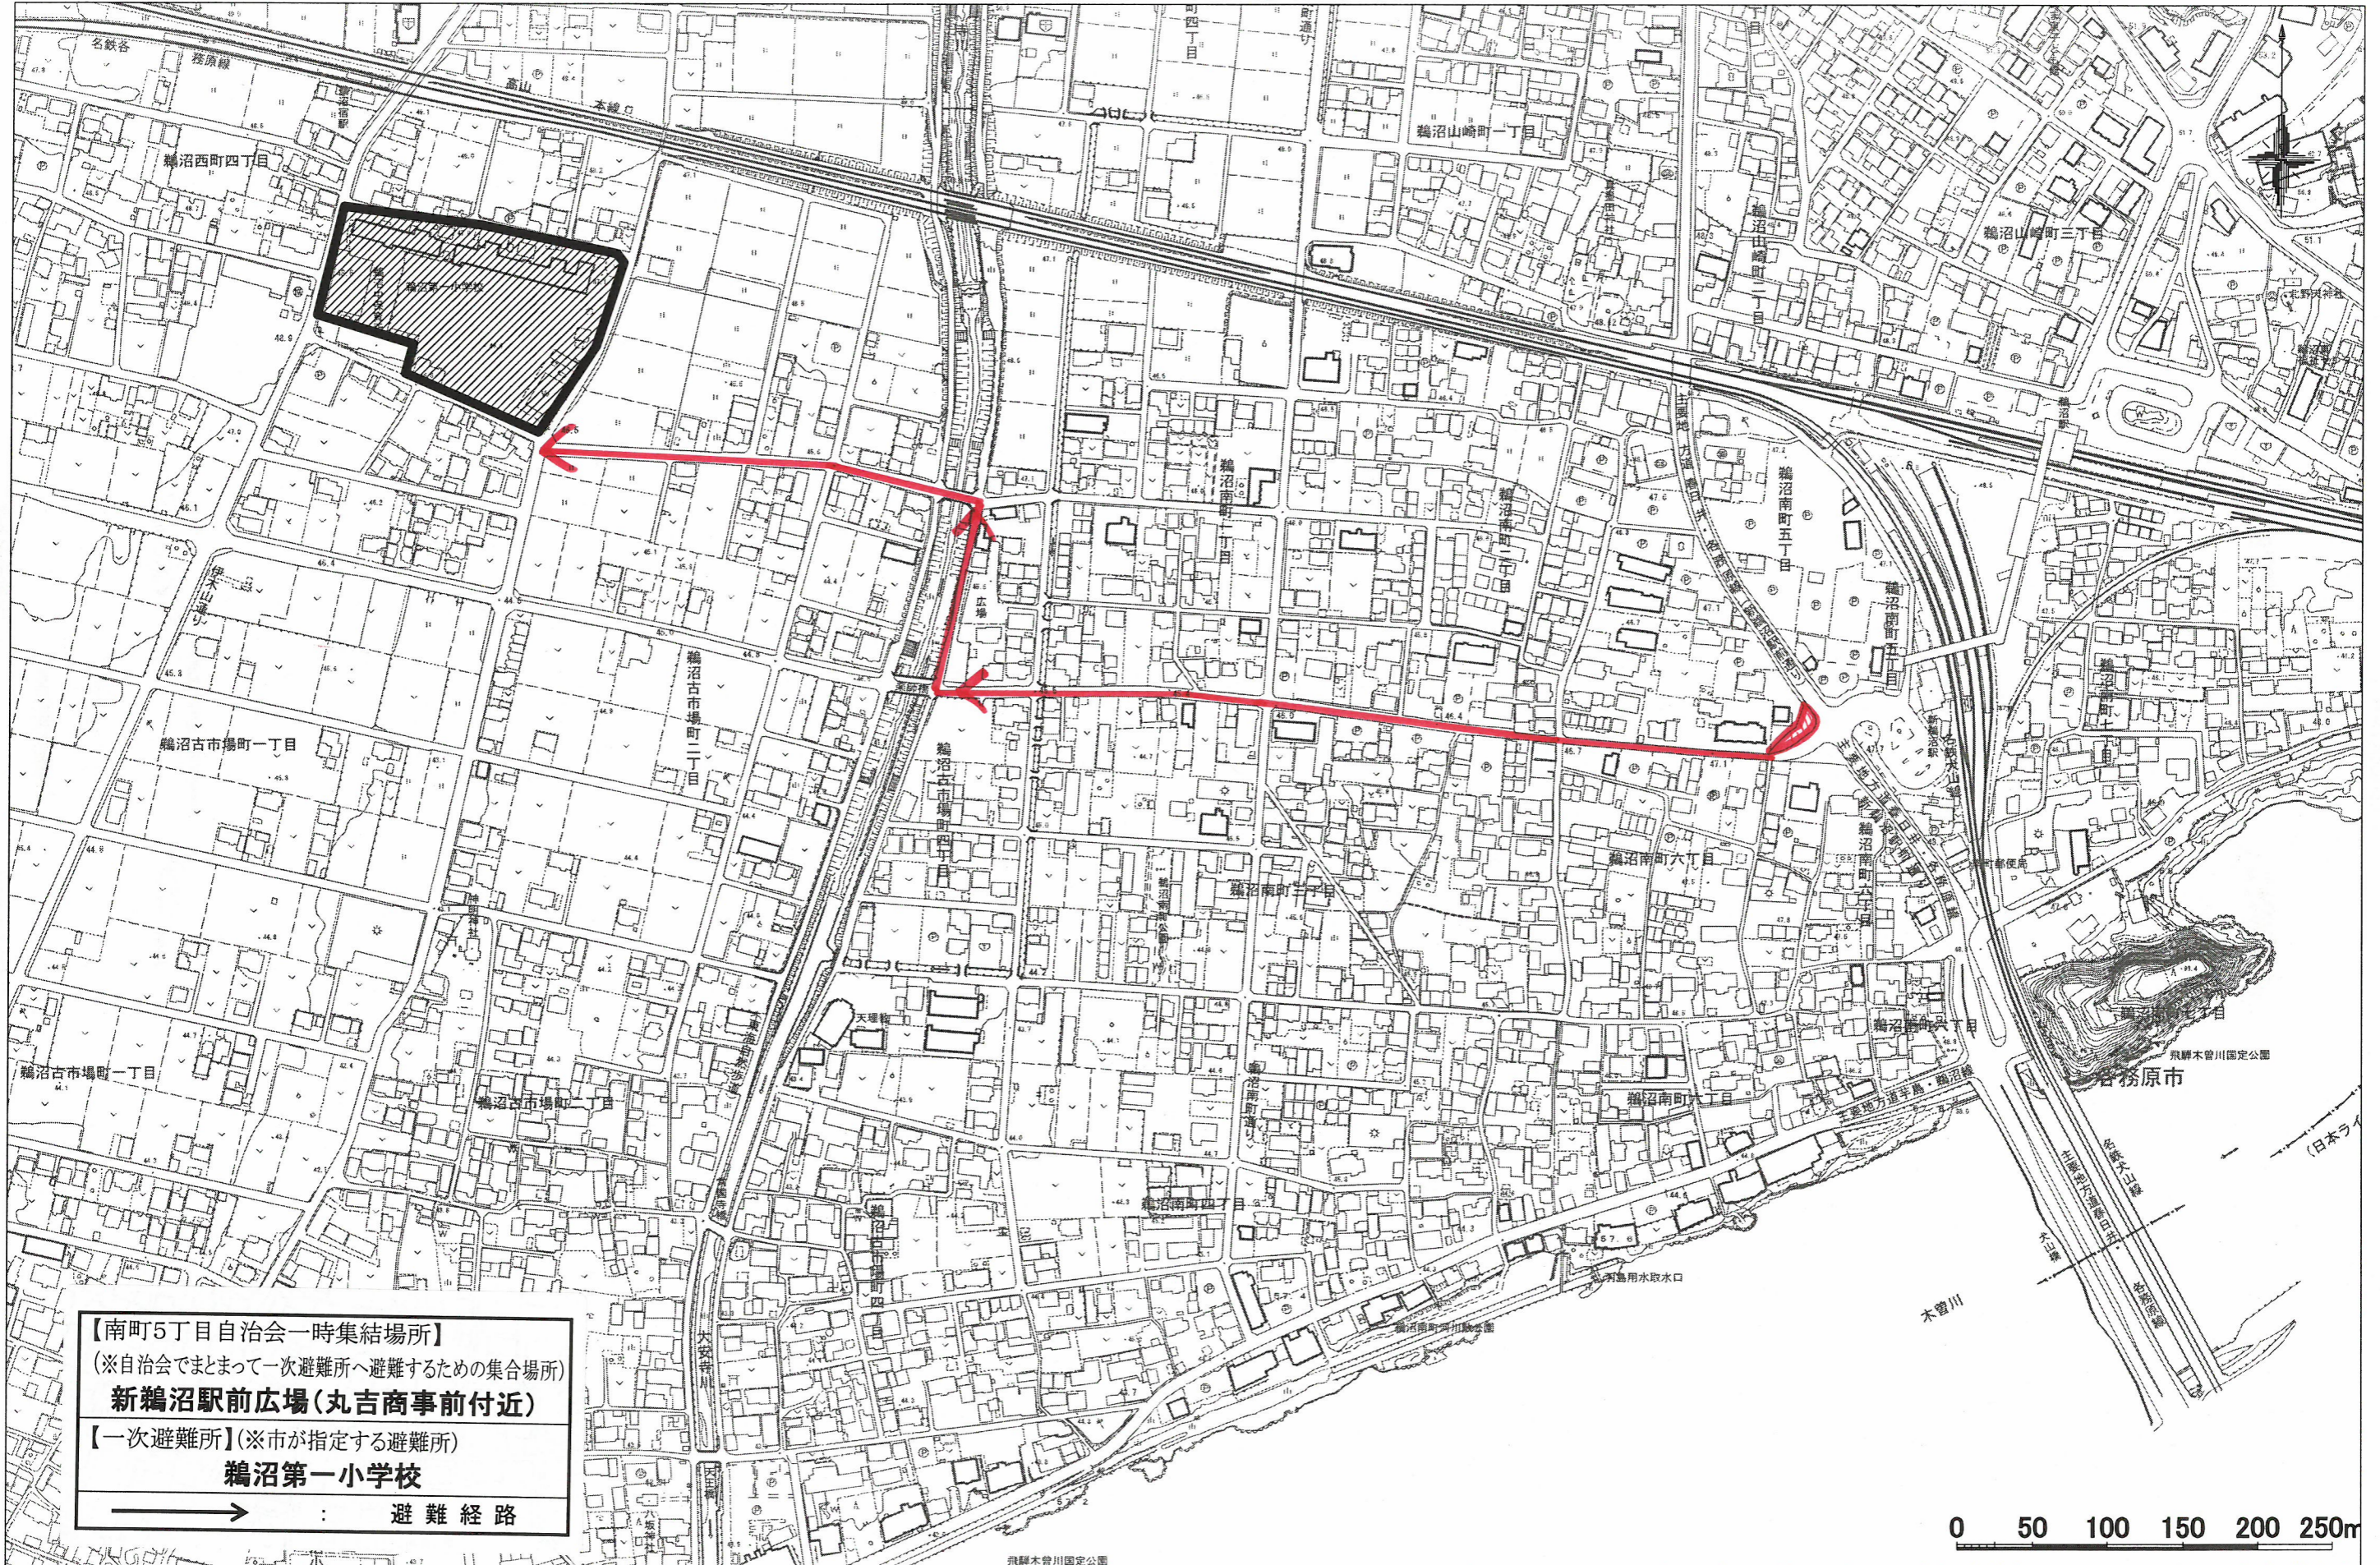

# 南町5丁目自治会 避難路マップ

1:4000

【南町5丁目自治会一時集結場所】  
(※自治会でまとまって一次避難所へ避難するための集合場所)  
**新鶴沼駅前広場(丸吉商事前付近)**  
【一次避難所】(※市が指定する避難所)  
**鶴沼第一小学校**  
→ : 避難経路

0 50 100 150 200 250m