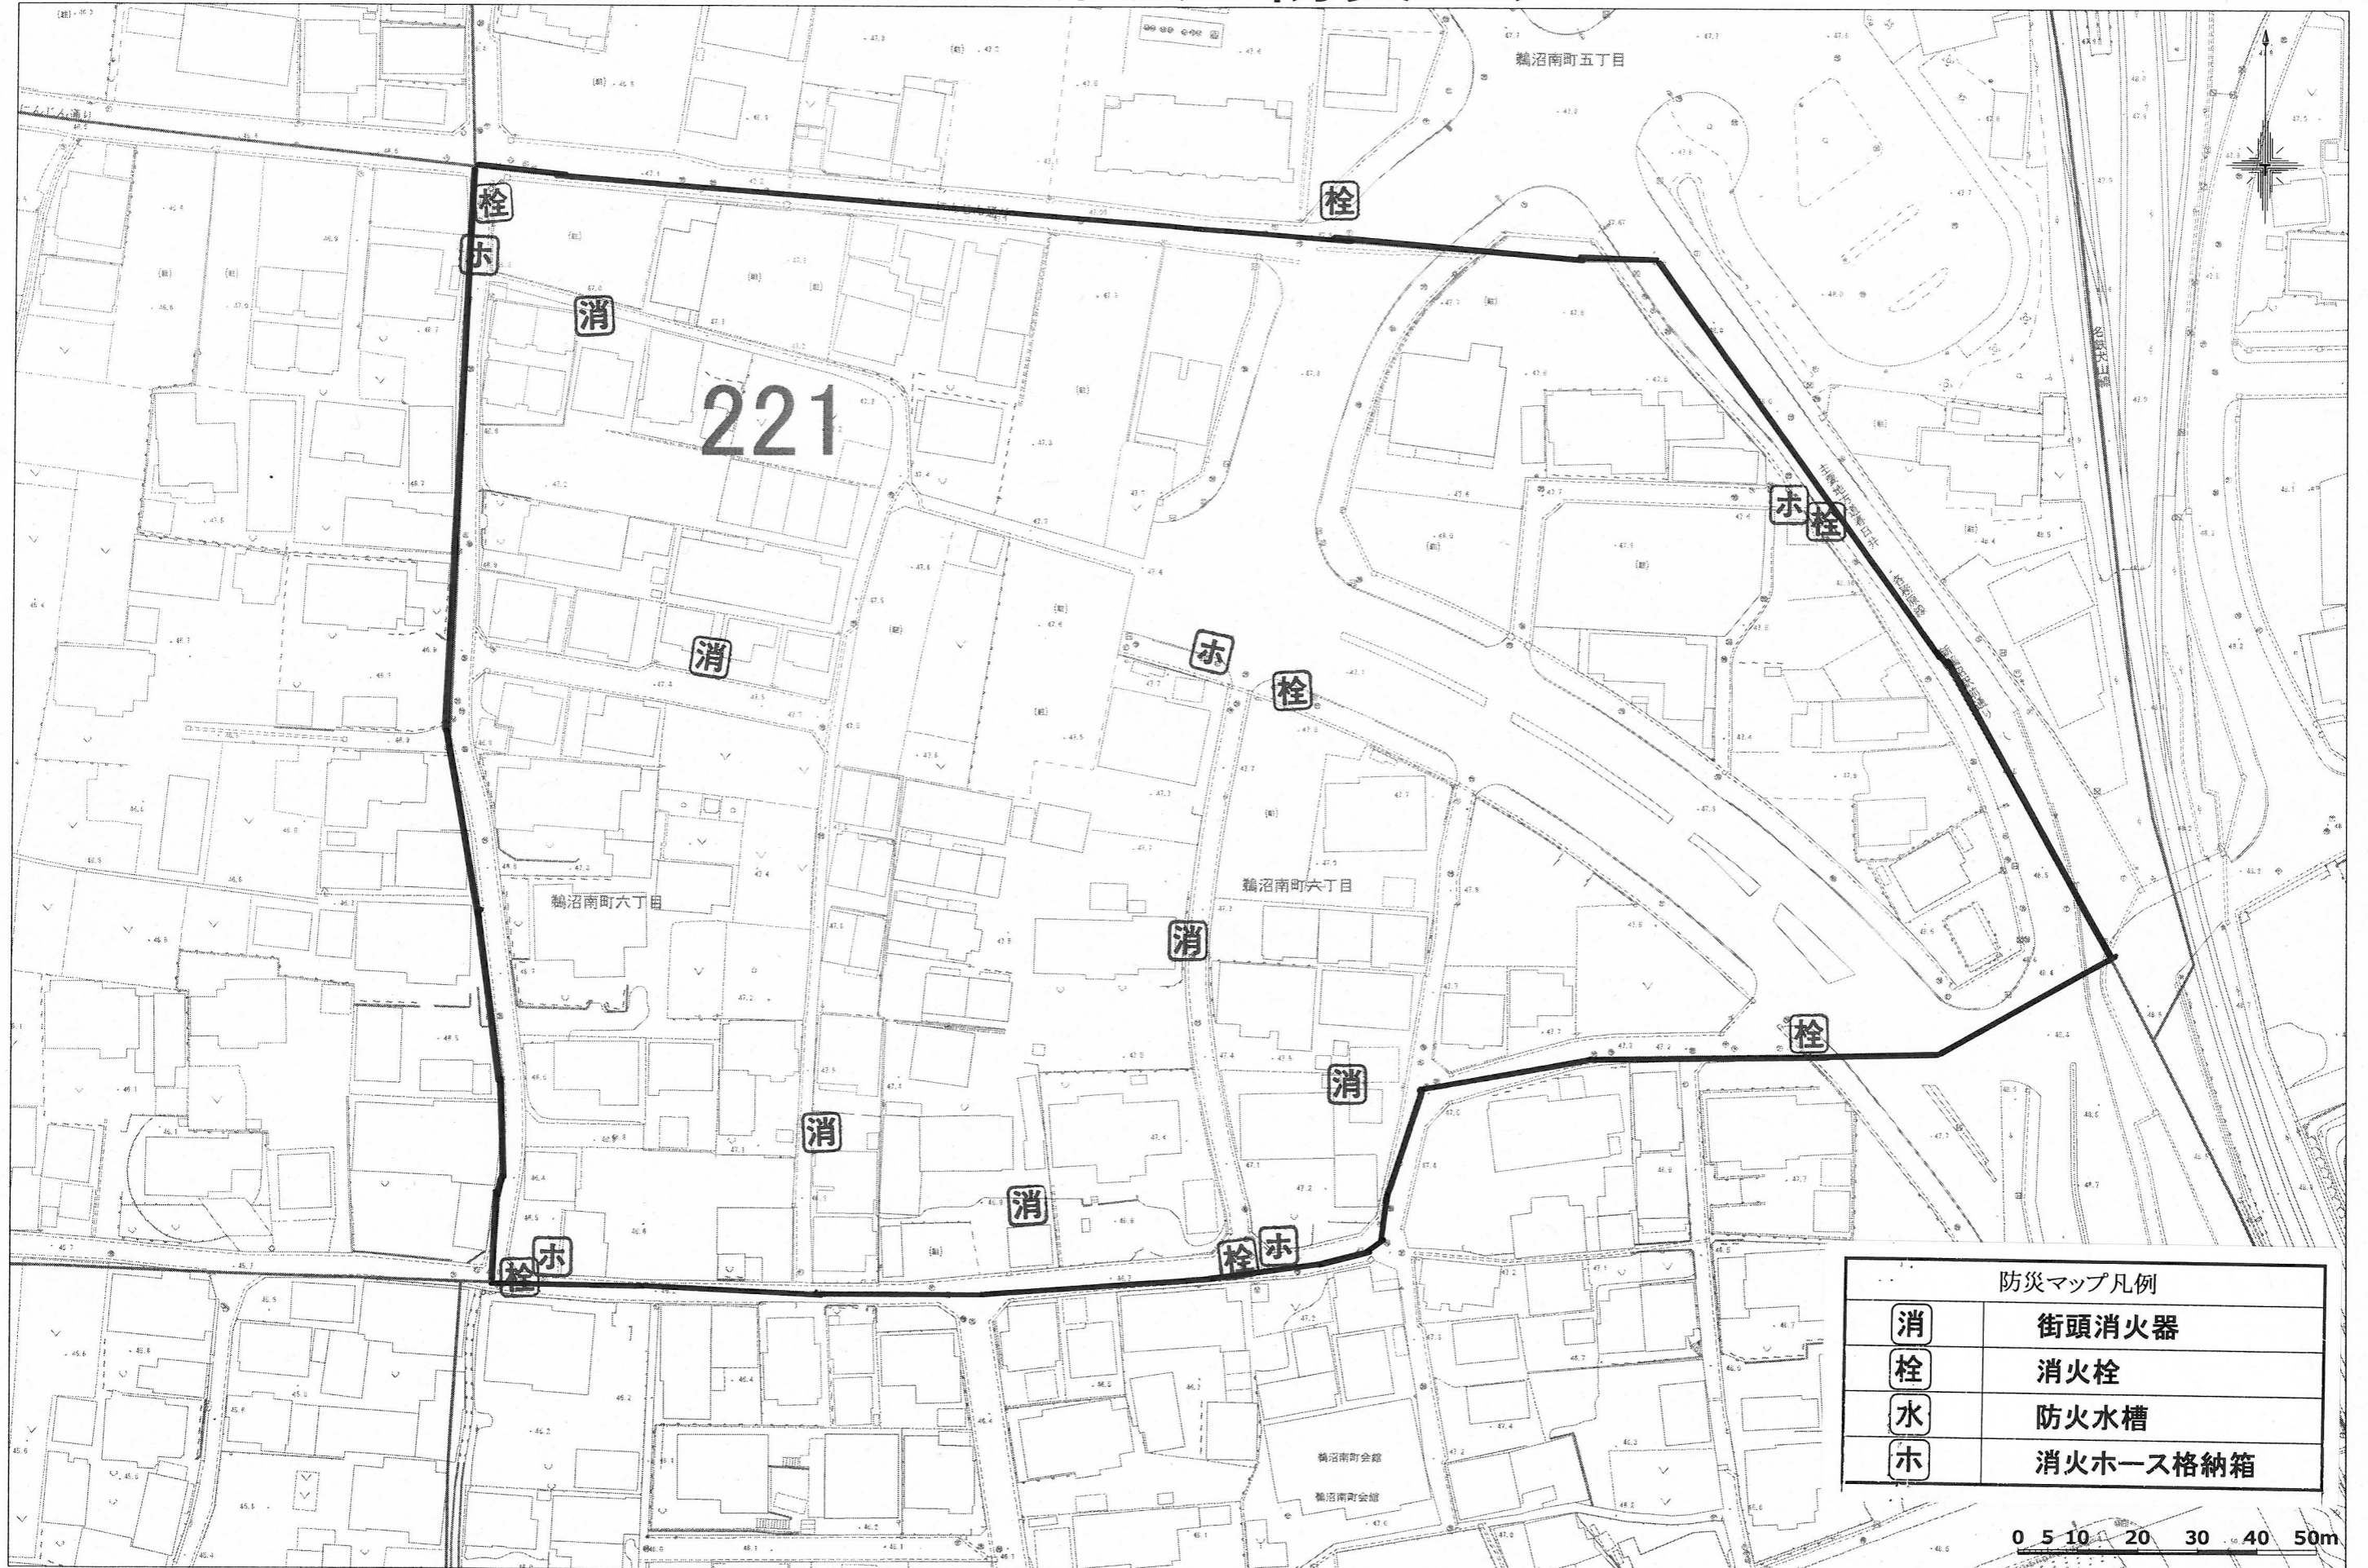

南町6丁目北自治会 防災マップ

1:1000

消	街頭消火器
栓	消火栓
水	防火水槽
ホ	消火ホース格納箱

0 5 10 20 30 40 50m