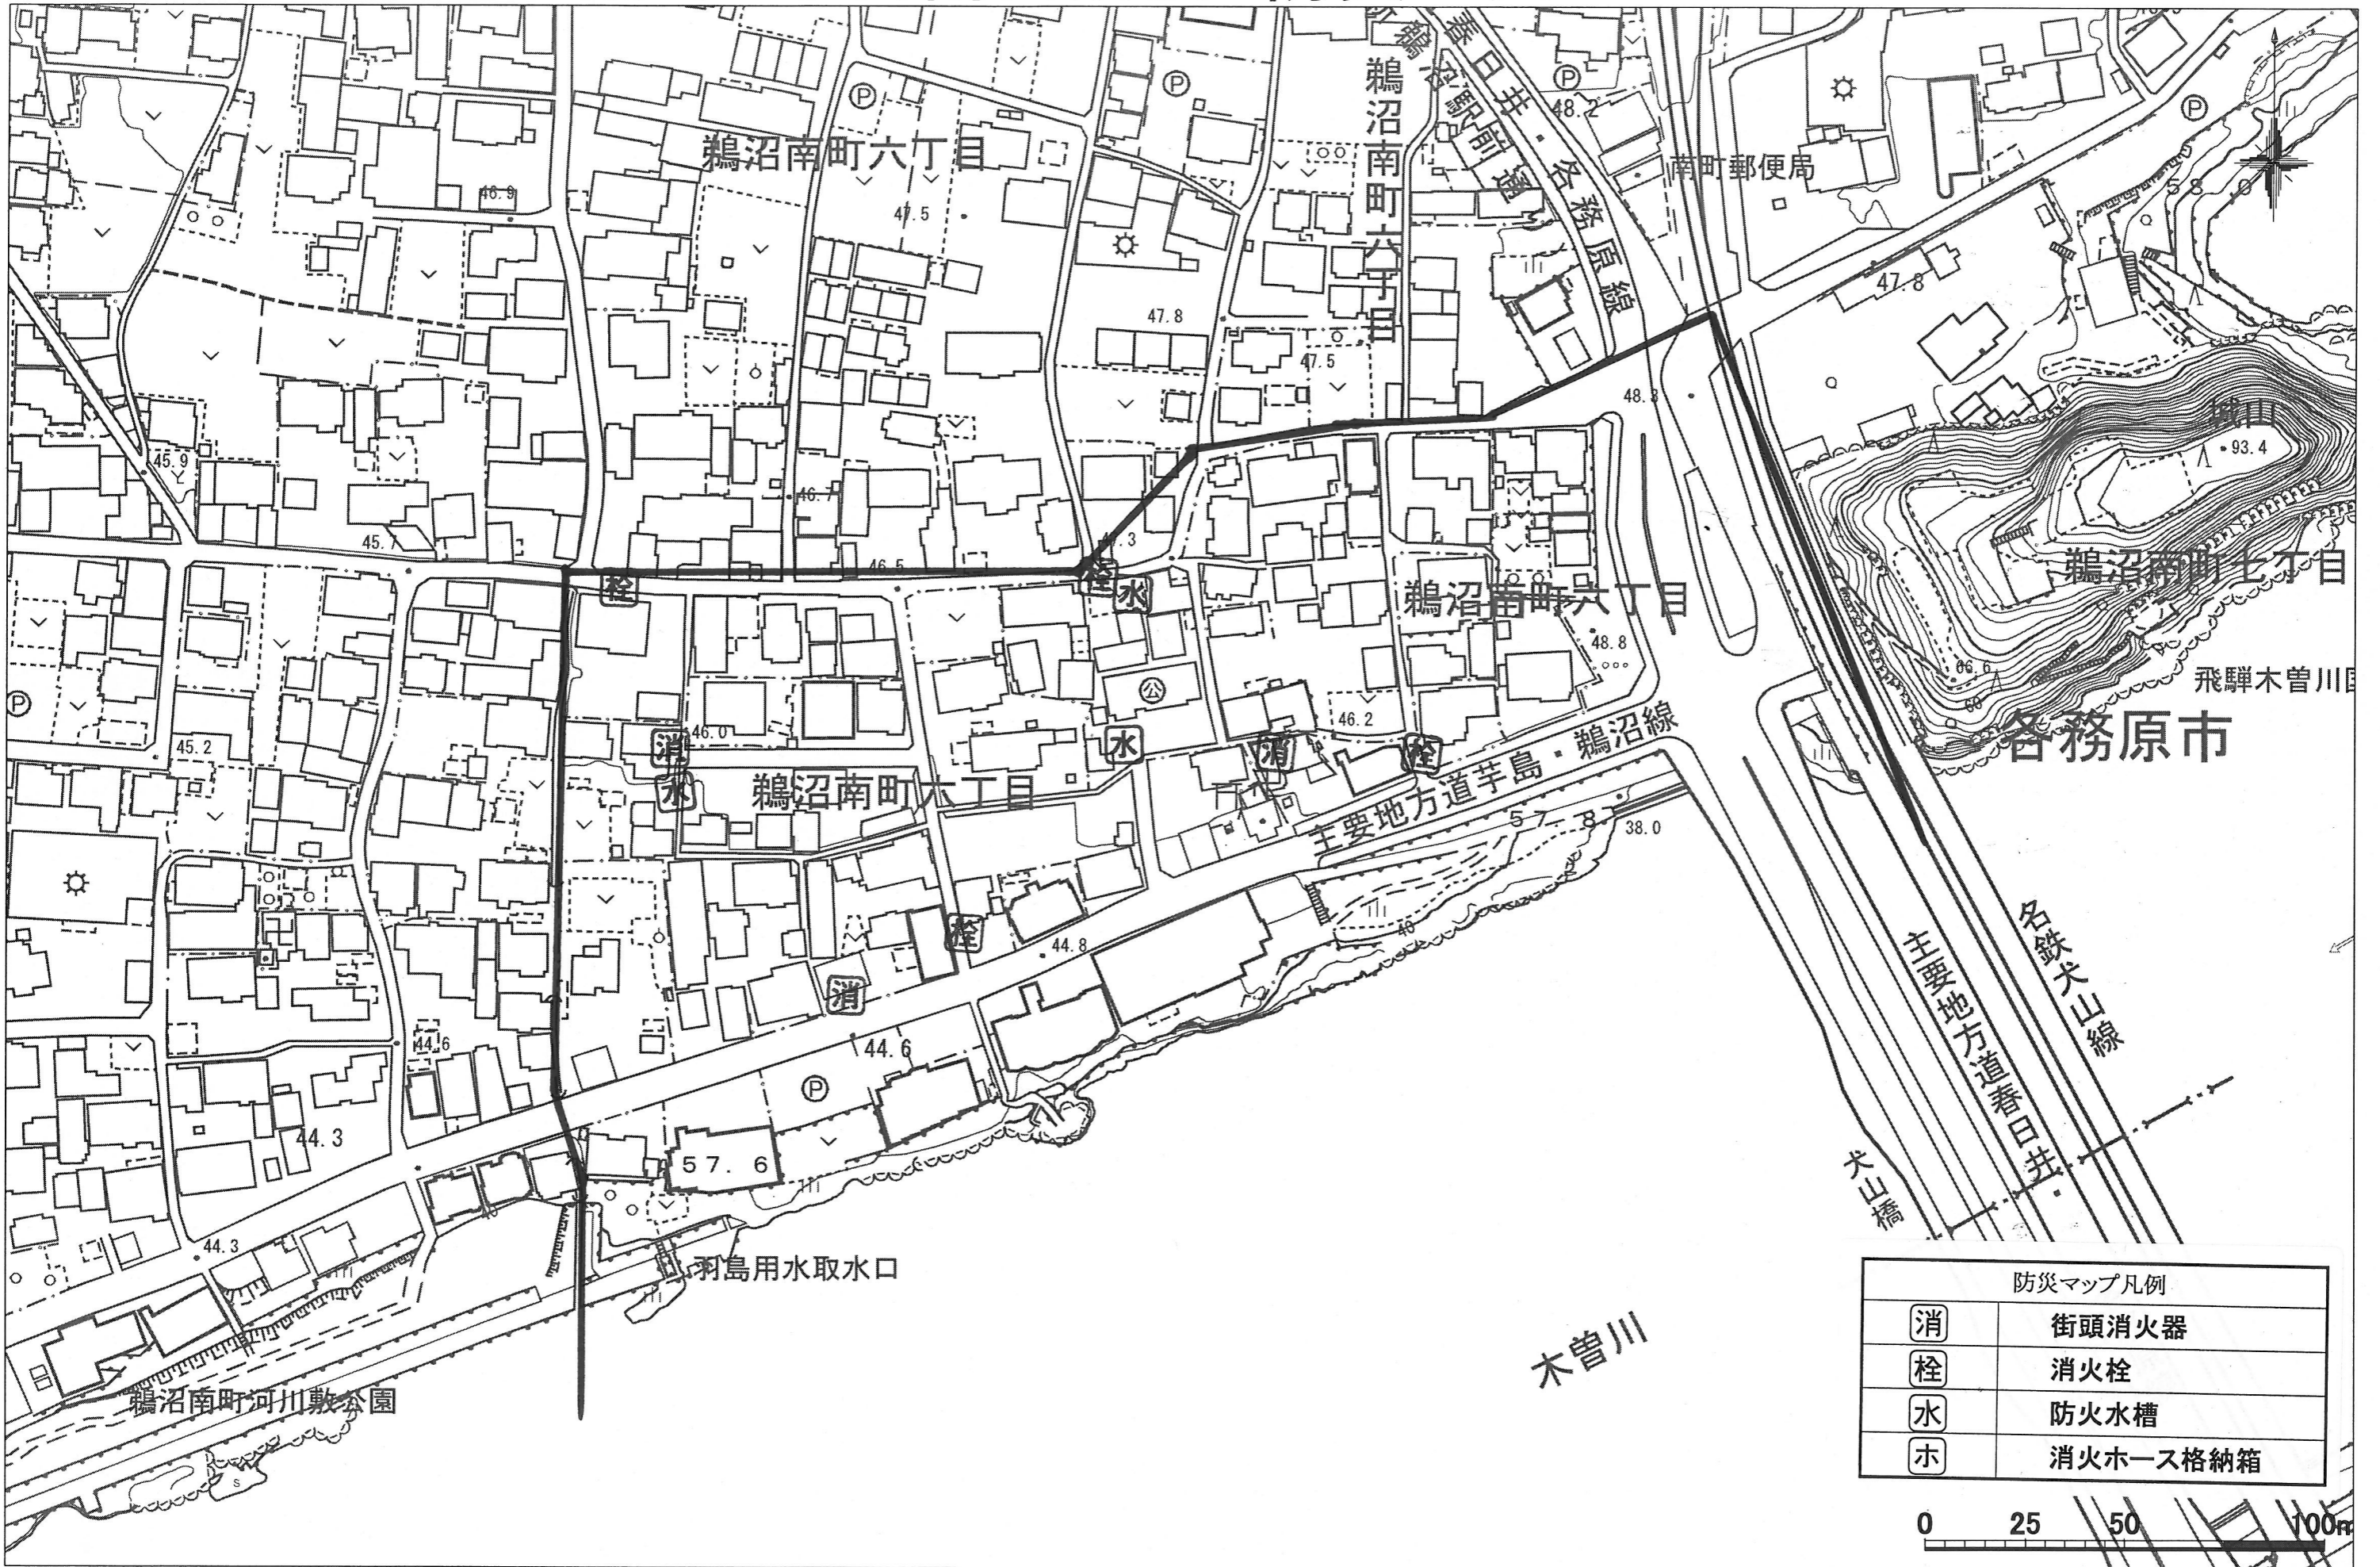

南町6丁目南自治会 防災マップ

22.12.月 1:1500

防災マップ凡例	
消	街頭消火器
栓	消火栓
水	防火水槽
ホ	消火ホース格納箱