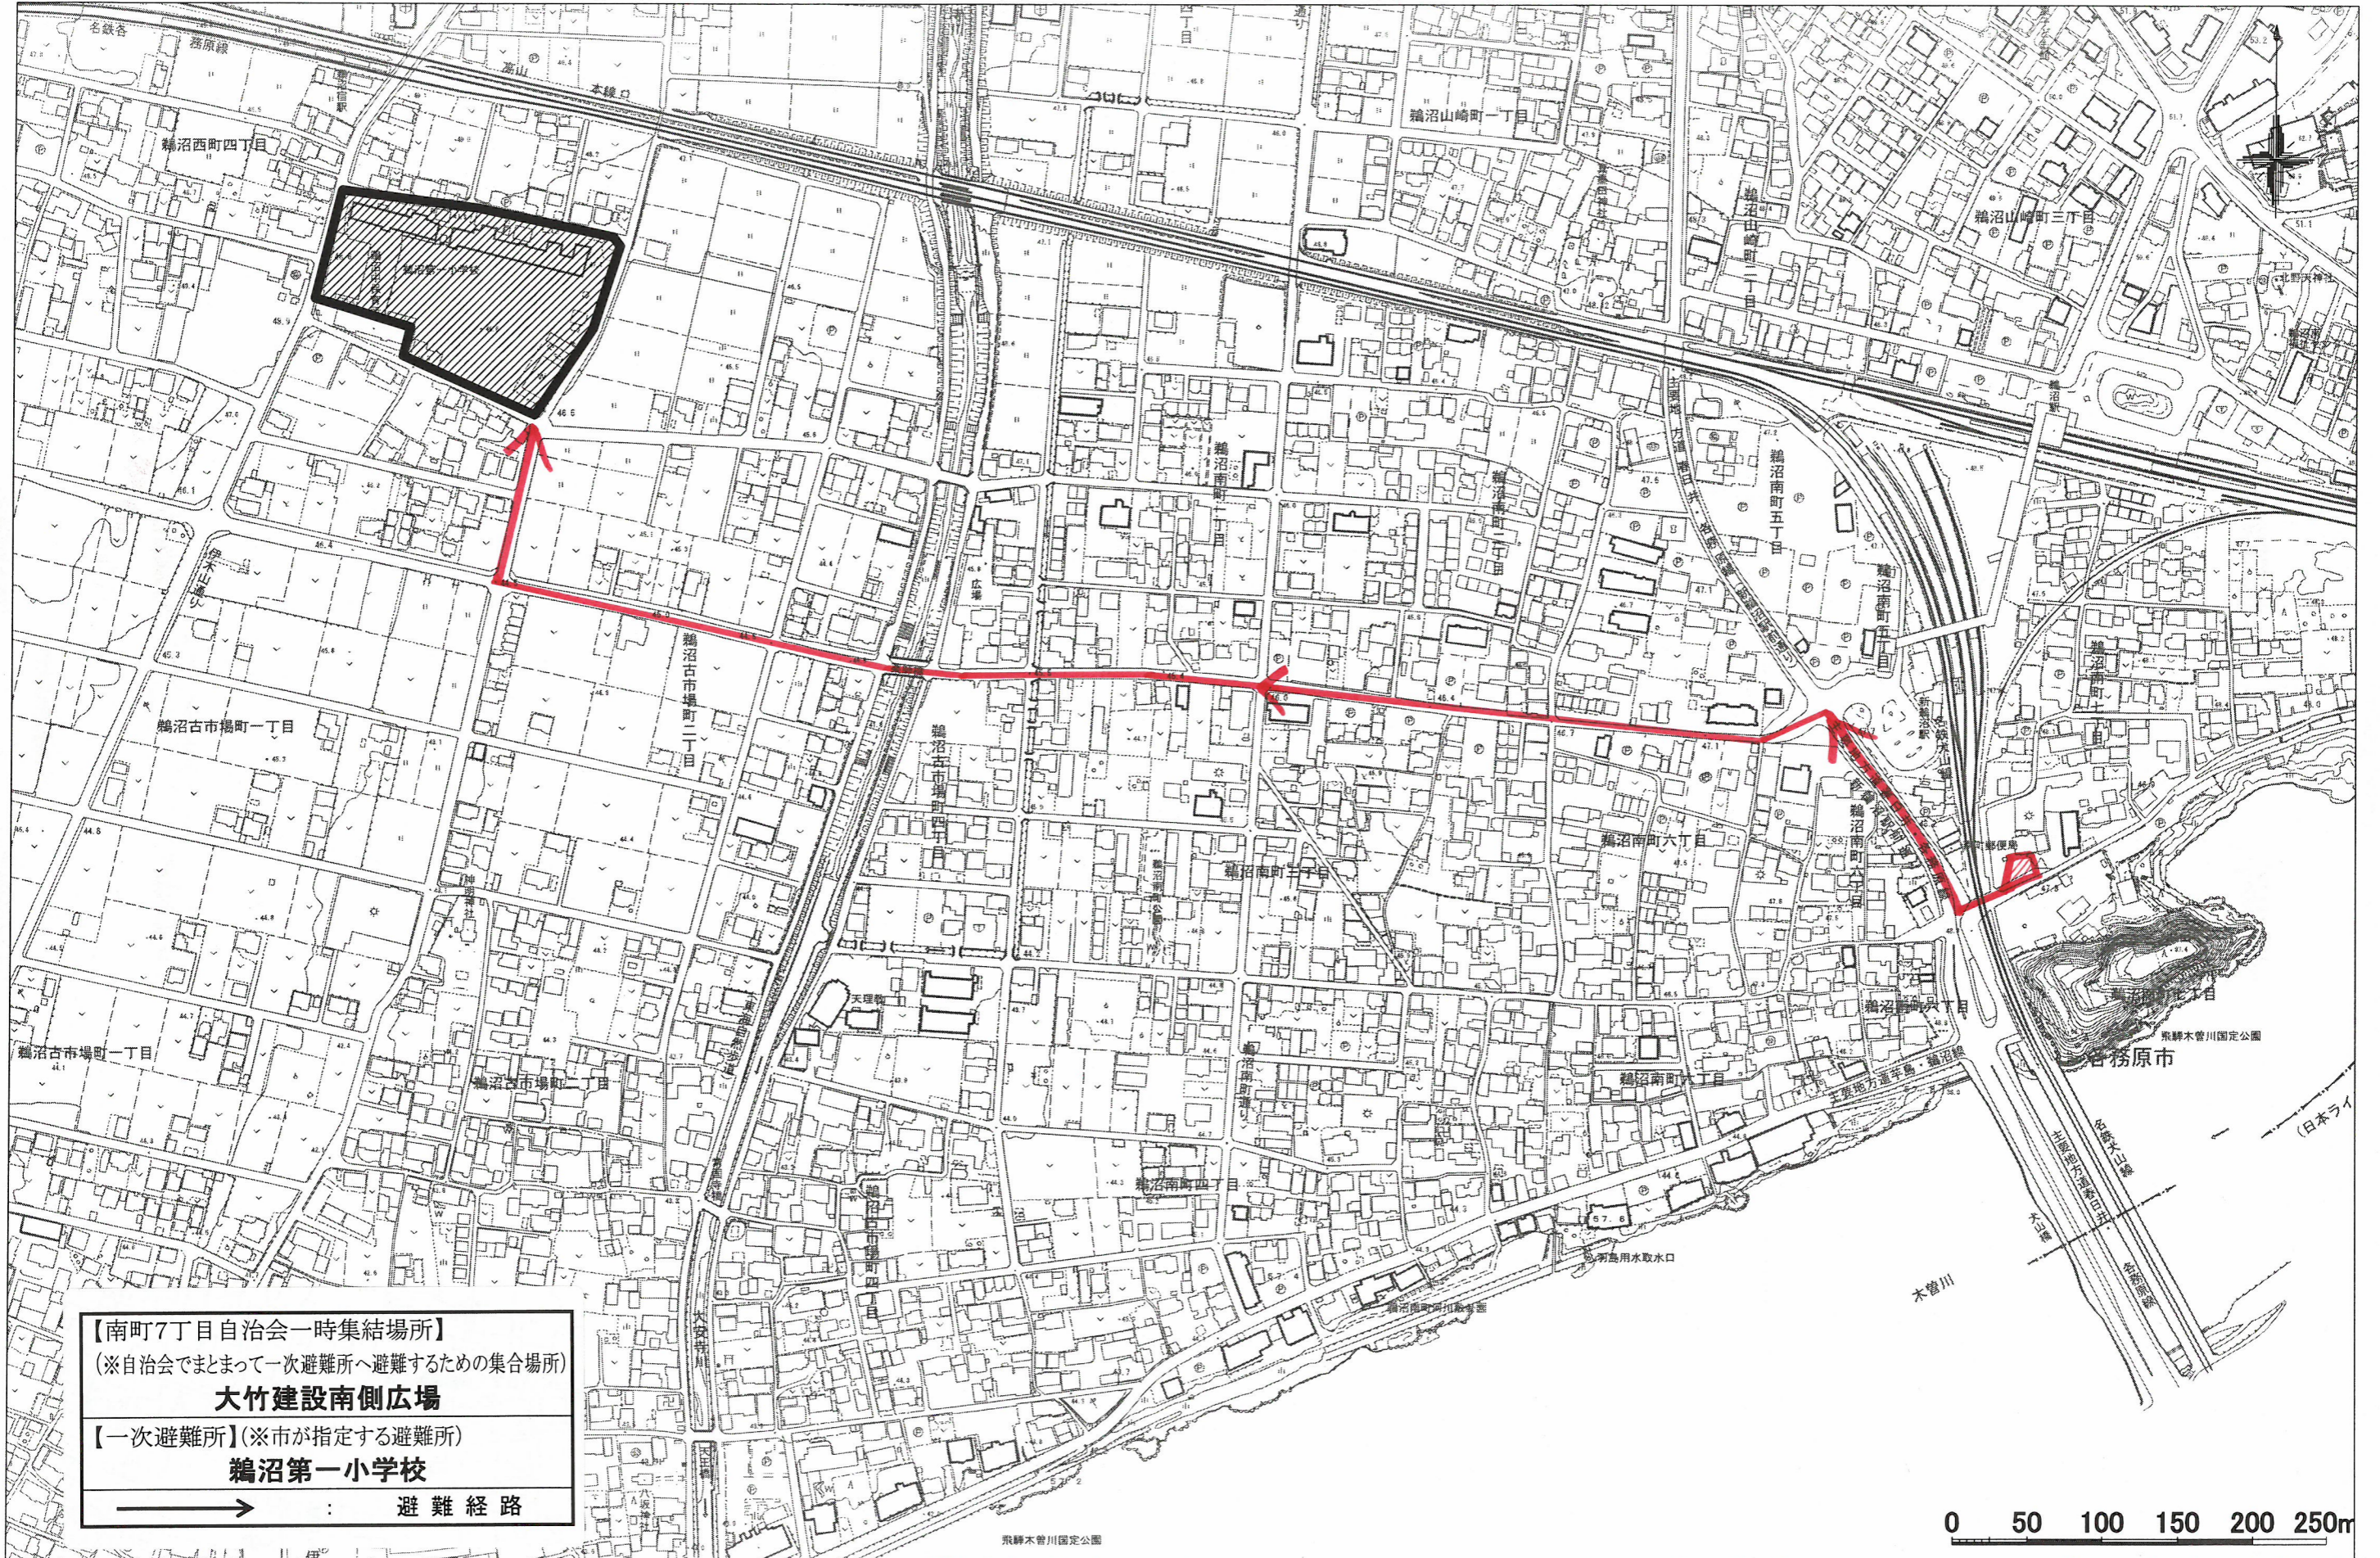

南町7丁目自治会 避難路マップ

1:4000

【南町7丁目自治会一時集結場所】
(※自治会でまとまって一次避難所へ避難するための集合場所)
大竹建設南側広場

【一次避難所】(※市が指定する避難所)
鶴沼第一小学校

→ : 避難経路

0 50 100 150 200 250m