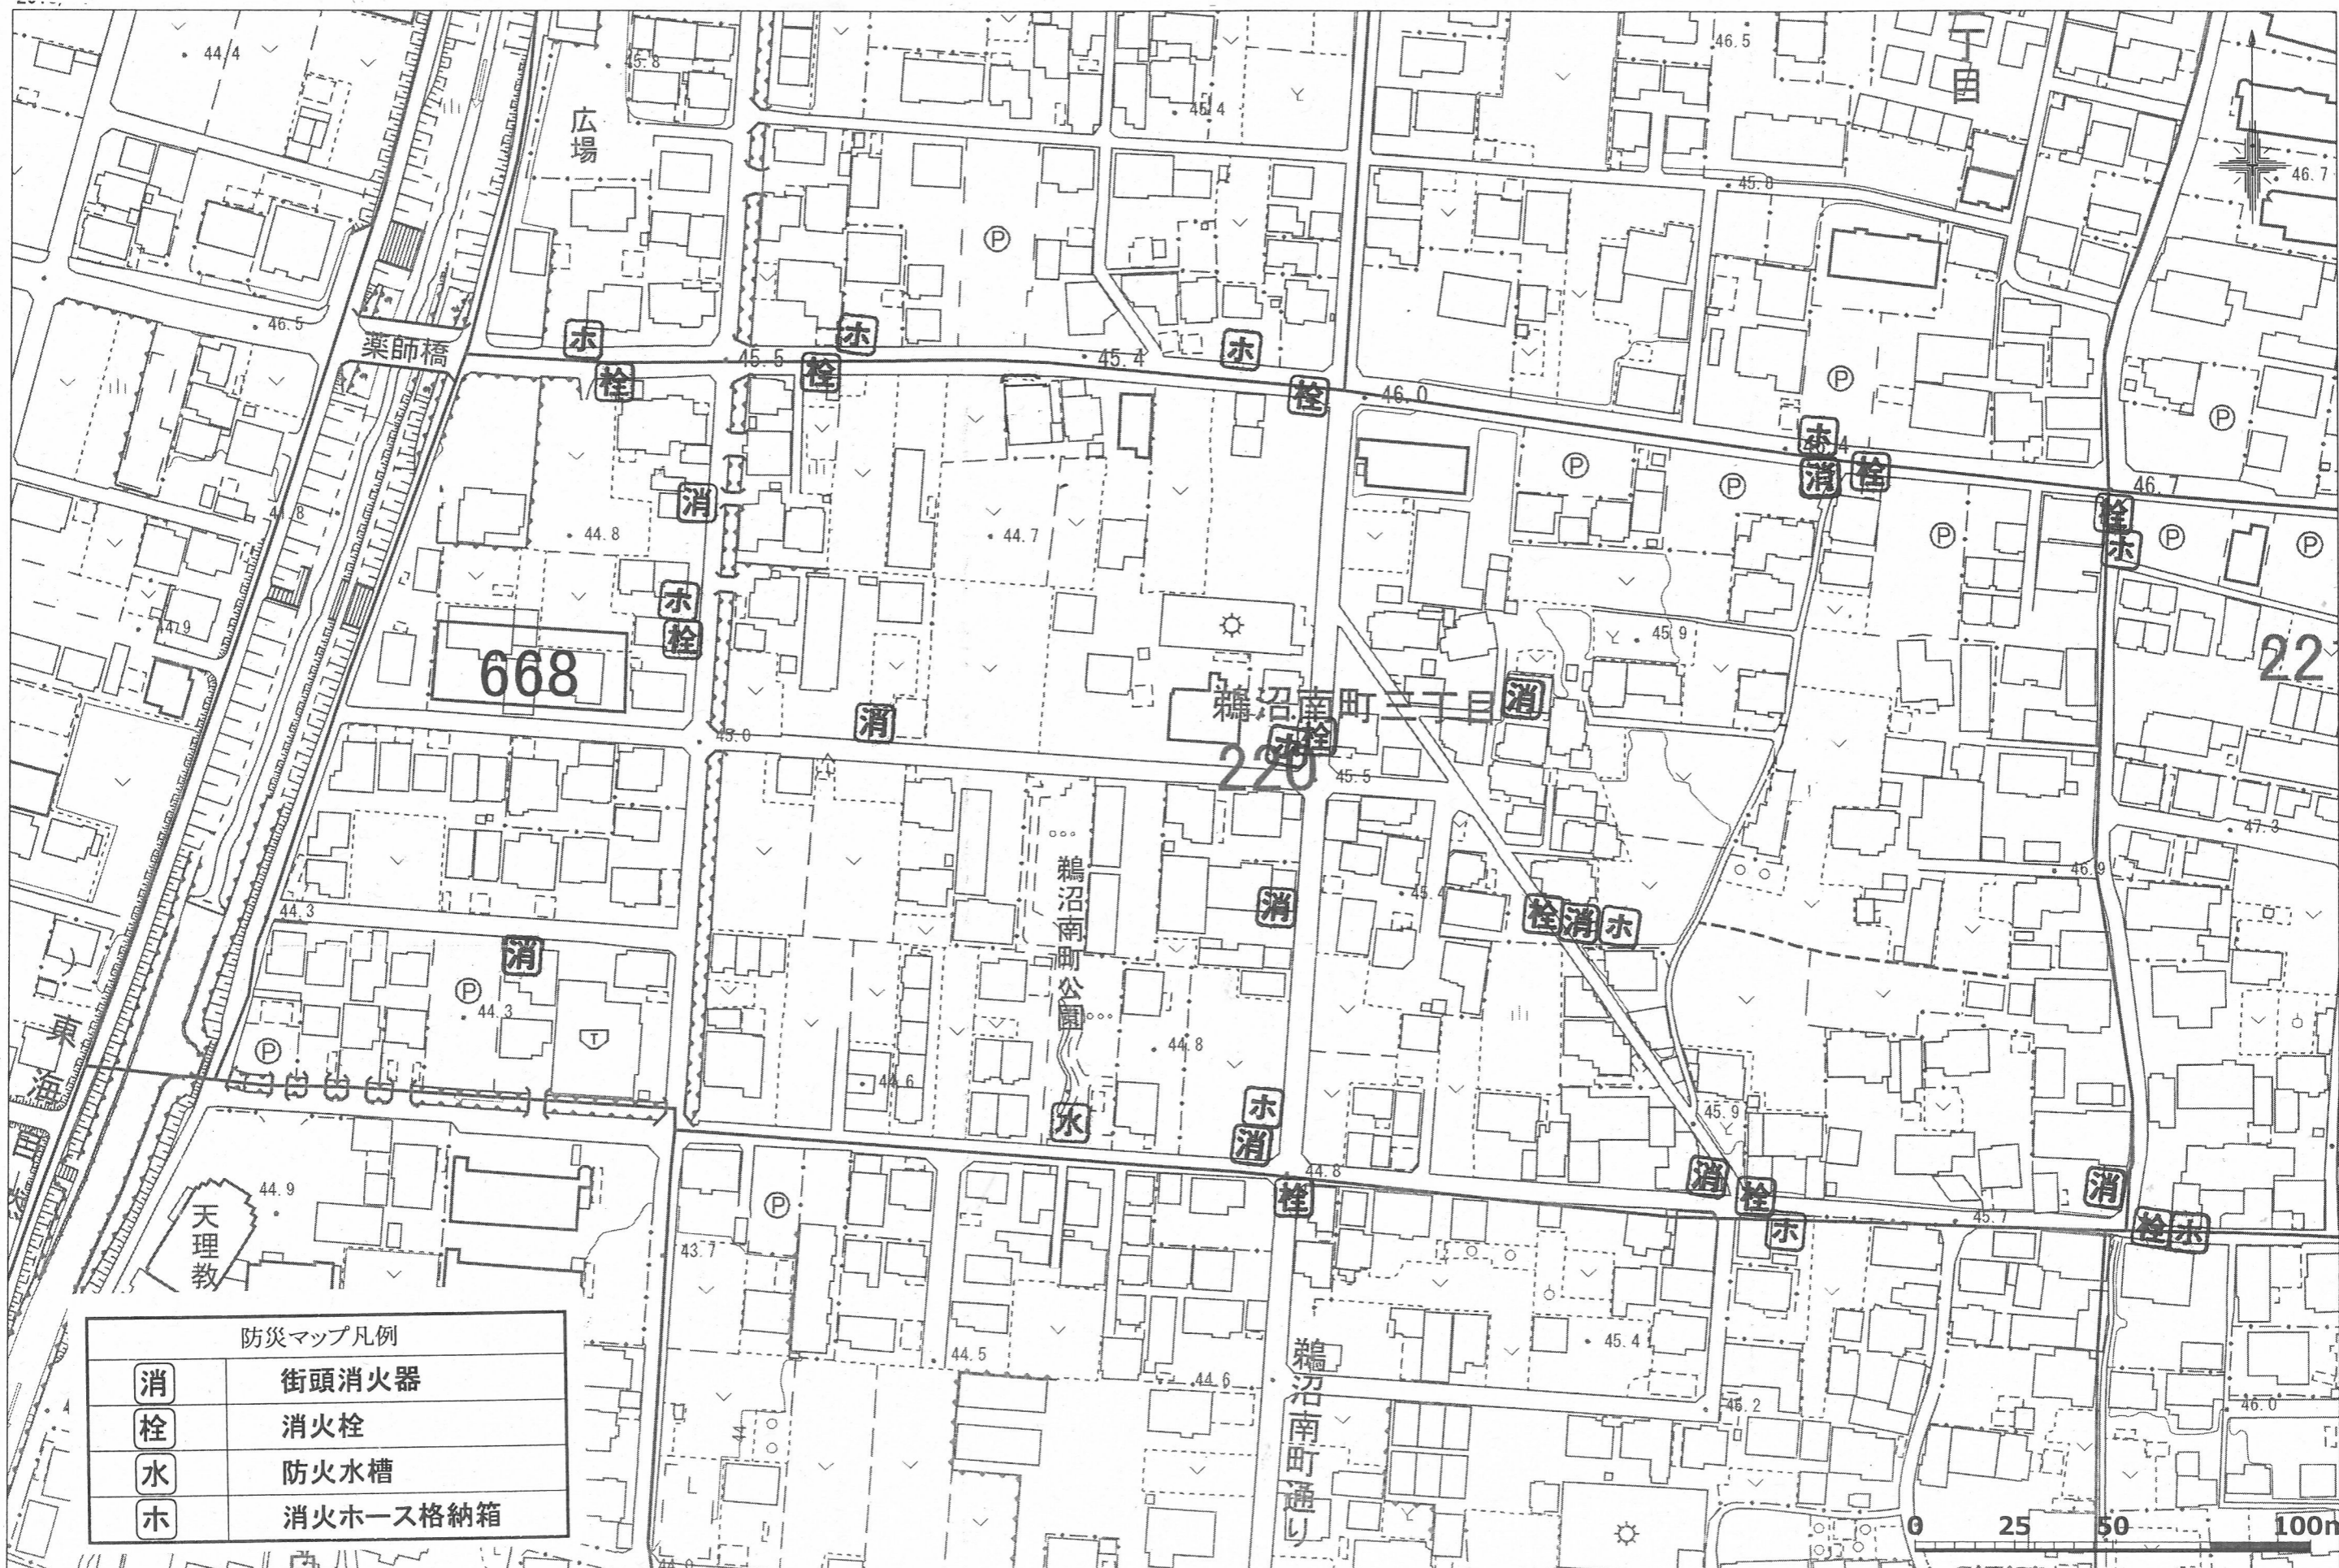

南町第3自治会 防災マップ

防災マップ凡例

消	街頭消火器
栓	消火栓
水	防火水槽
ホ	消火ホース格納箱

0 25 50 100m