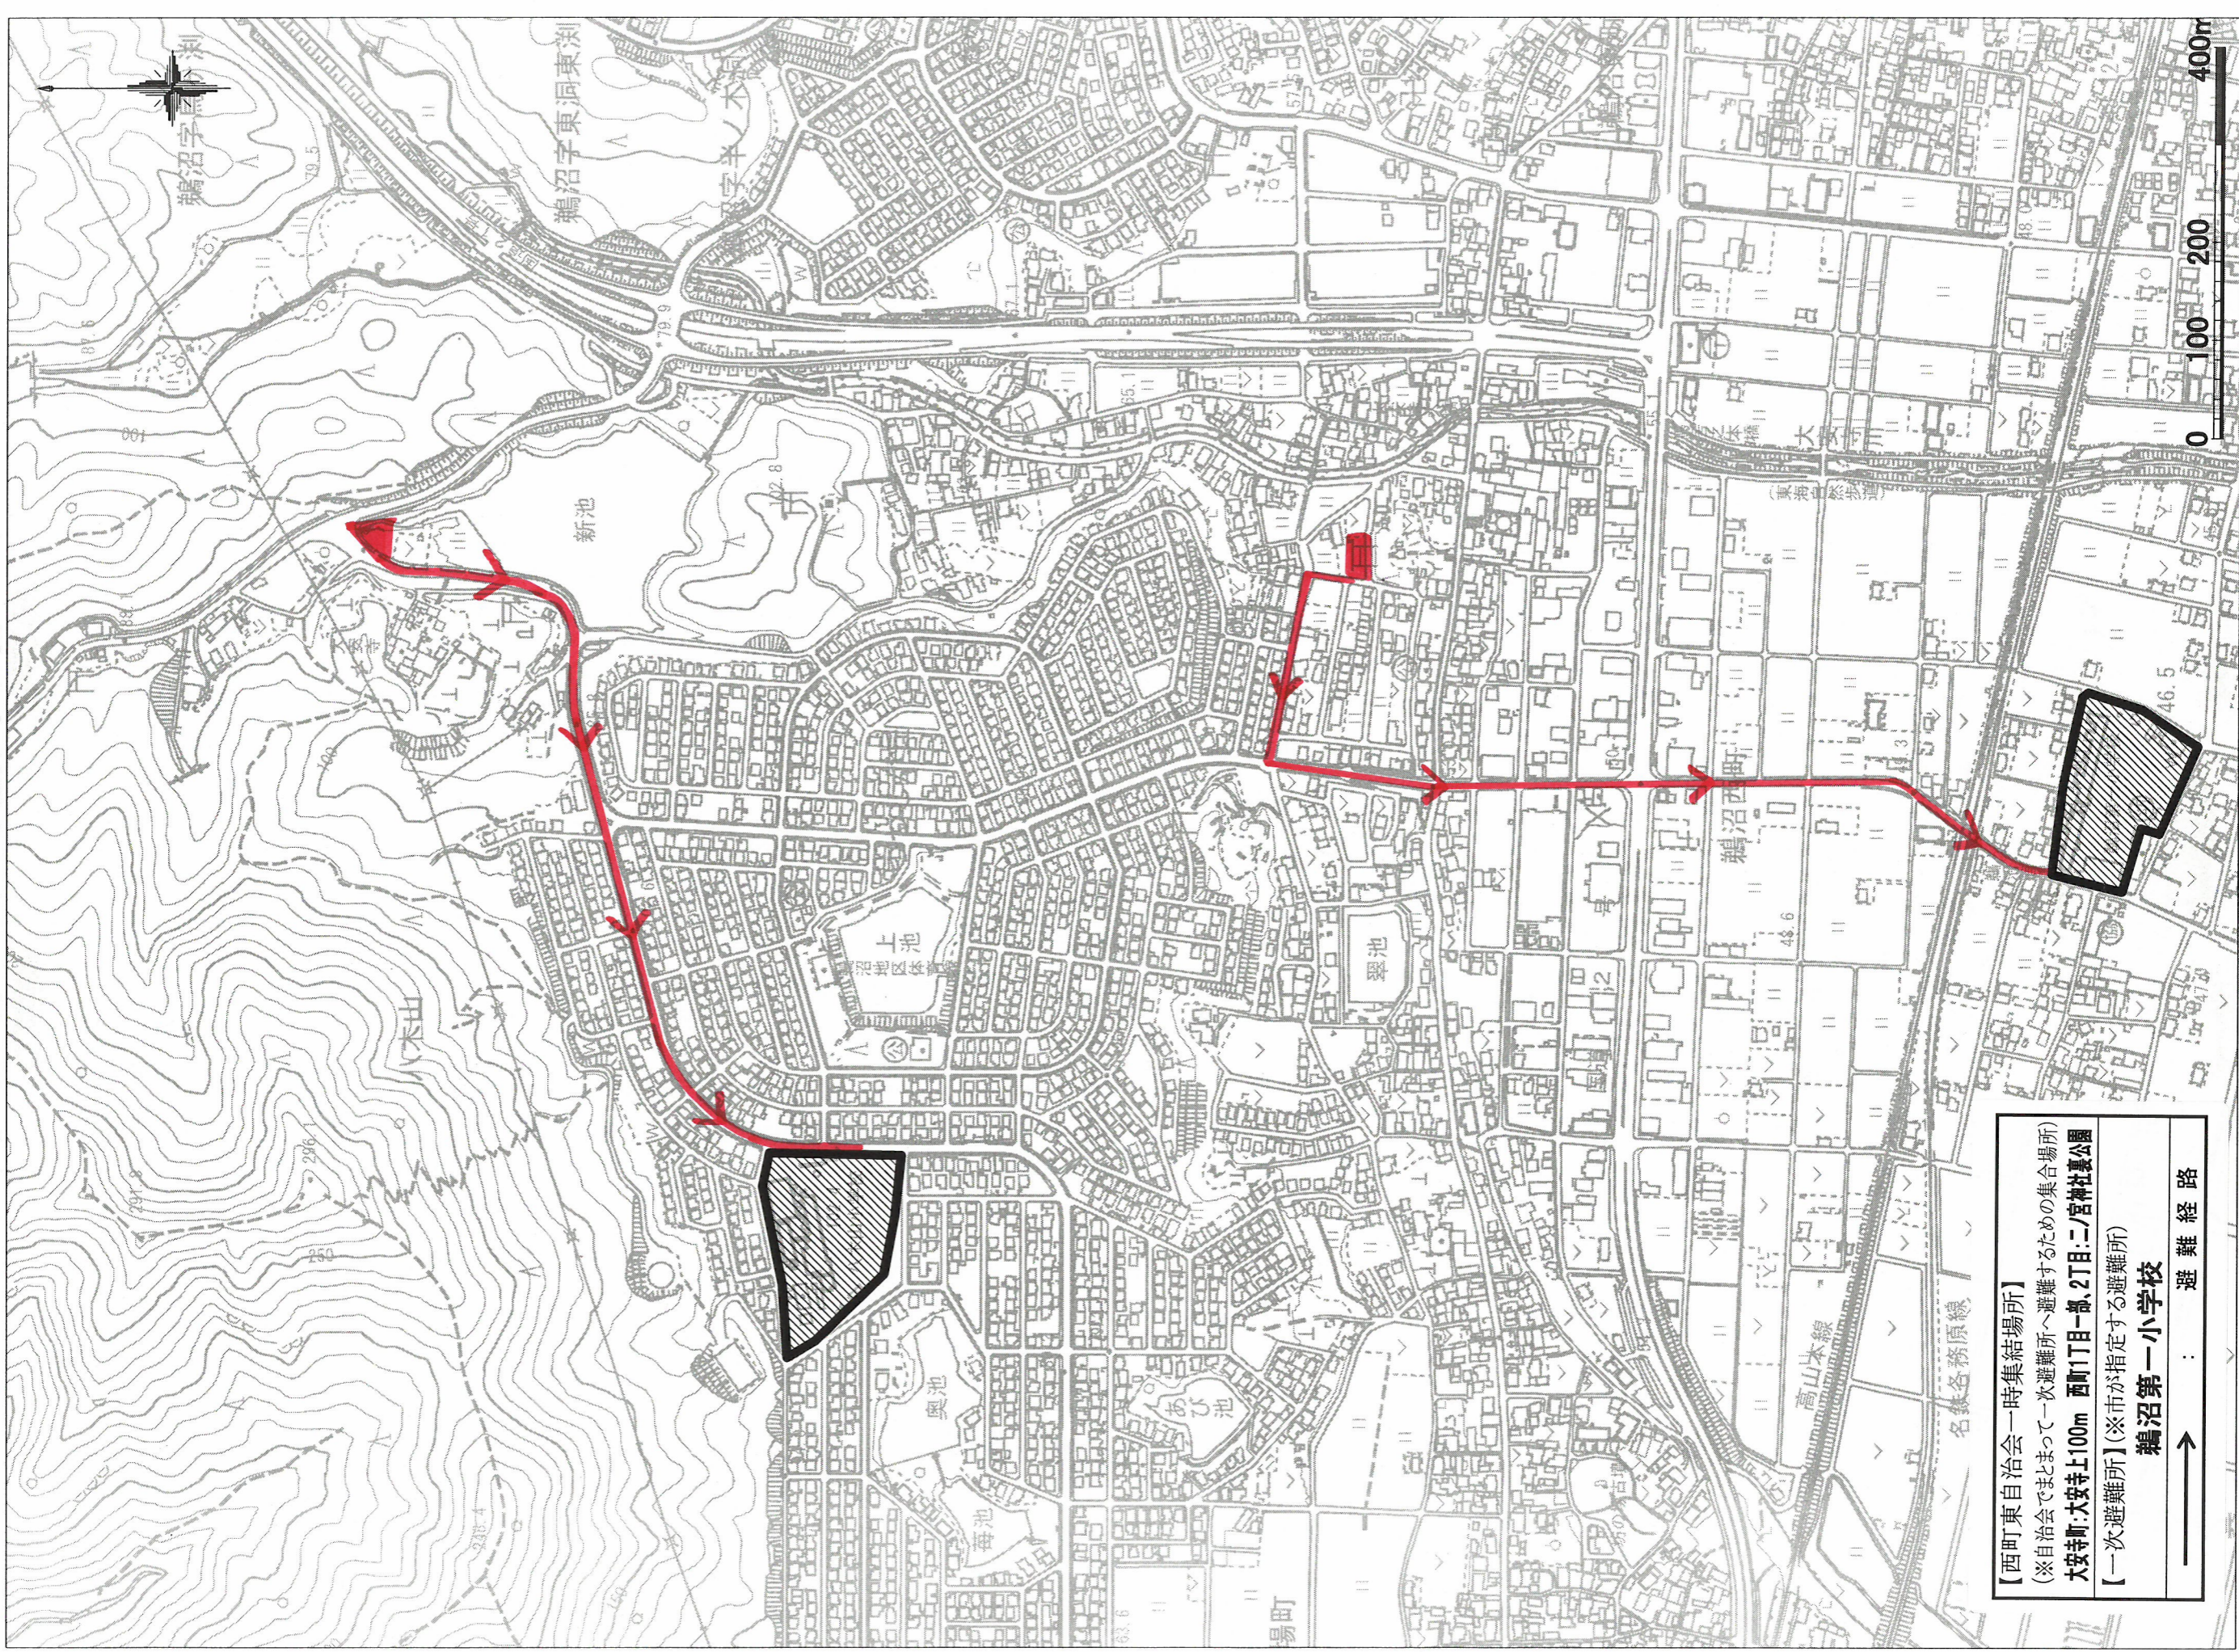

西町東自治会 避難路マップ

1:6000

【西町東自治会一時集結場所】
(※自治会でまとまって一次避難所へ避難するための集合場所)
大安寺町:大安寺上100m 西町1丁目一部、2丁目:二ノ宮神社裏公園

【一次避難所】(※市が指定する避難所)
鵜沼第一小学校

→ 避難経路