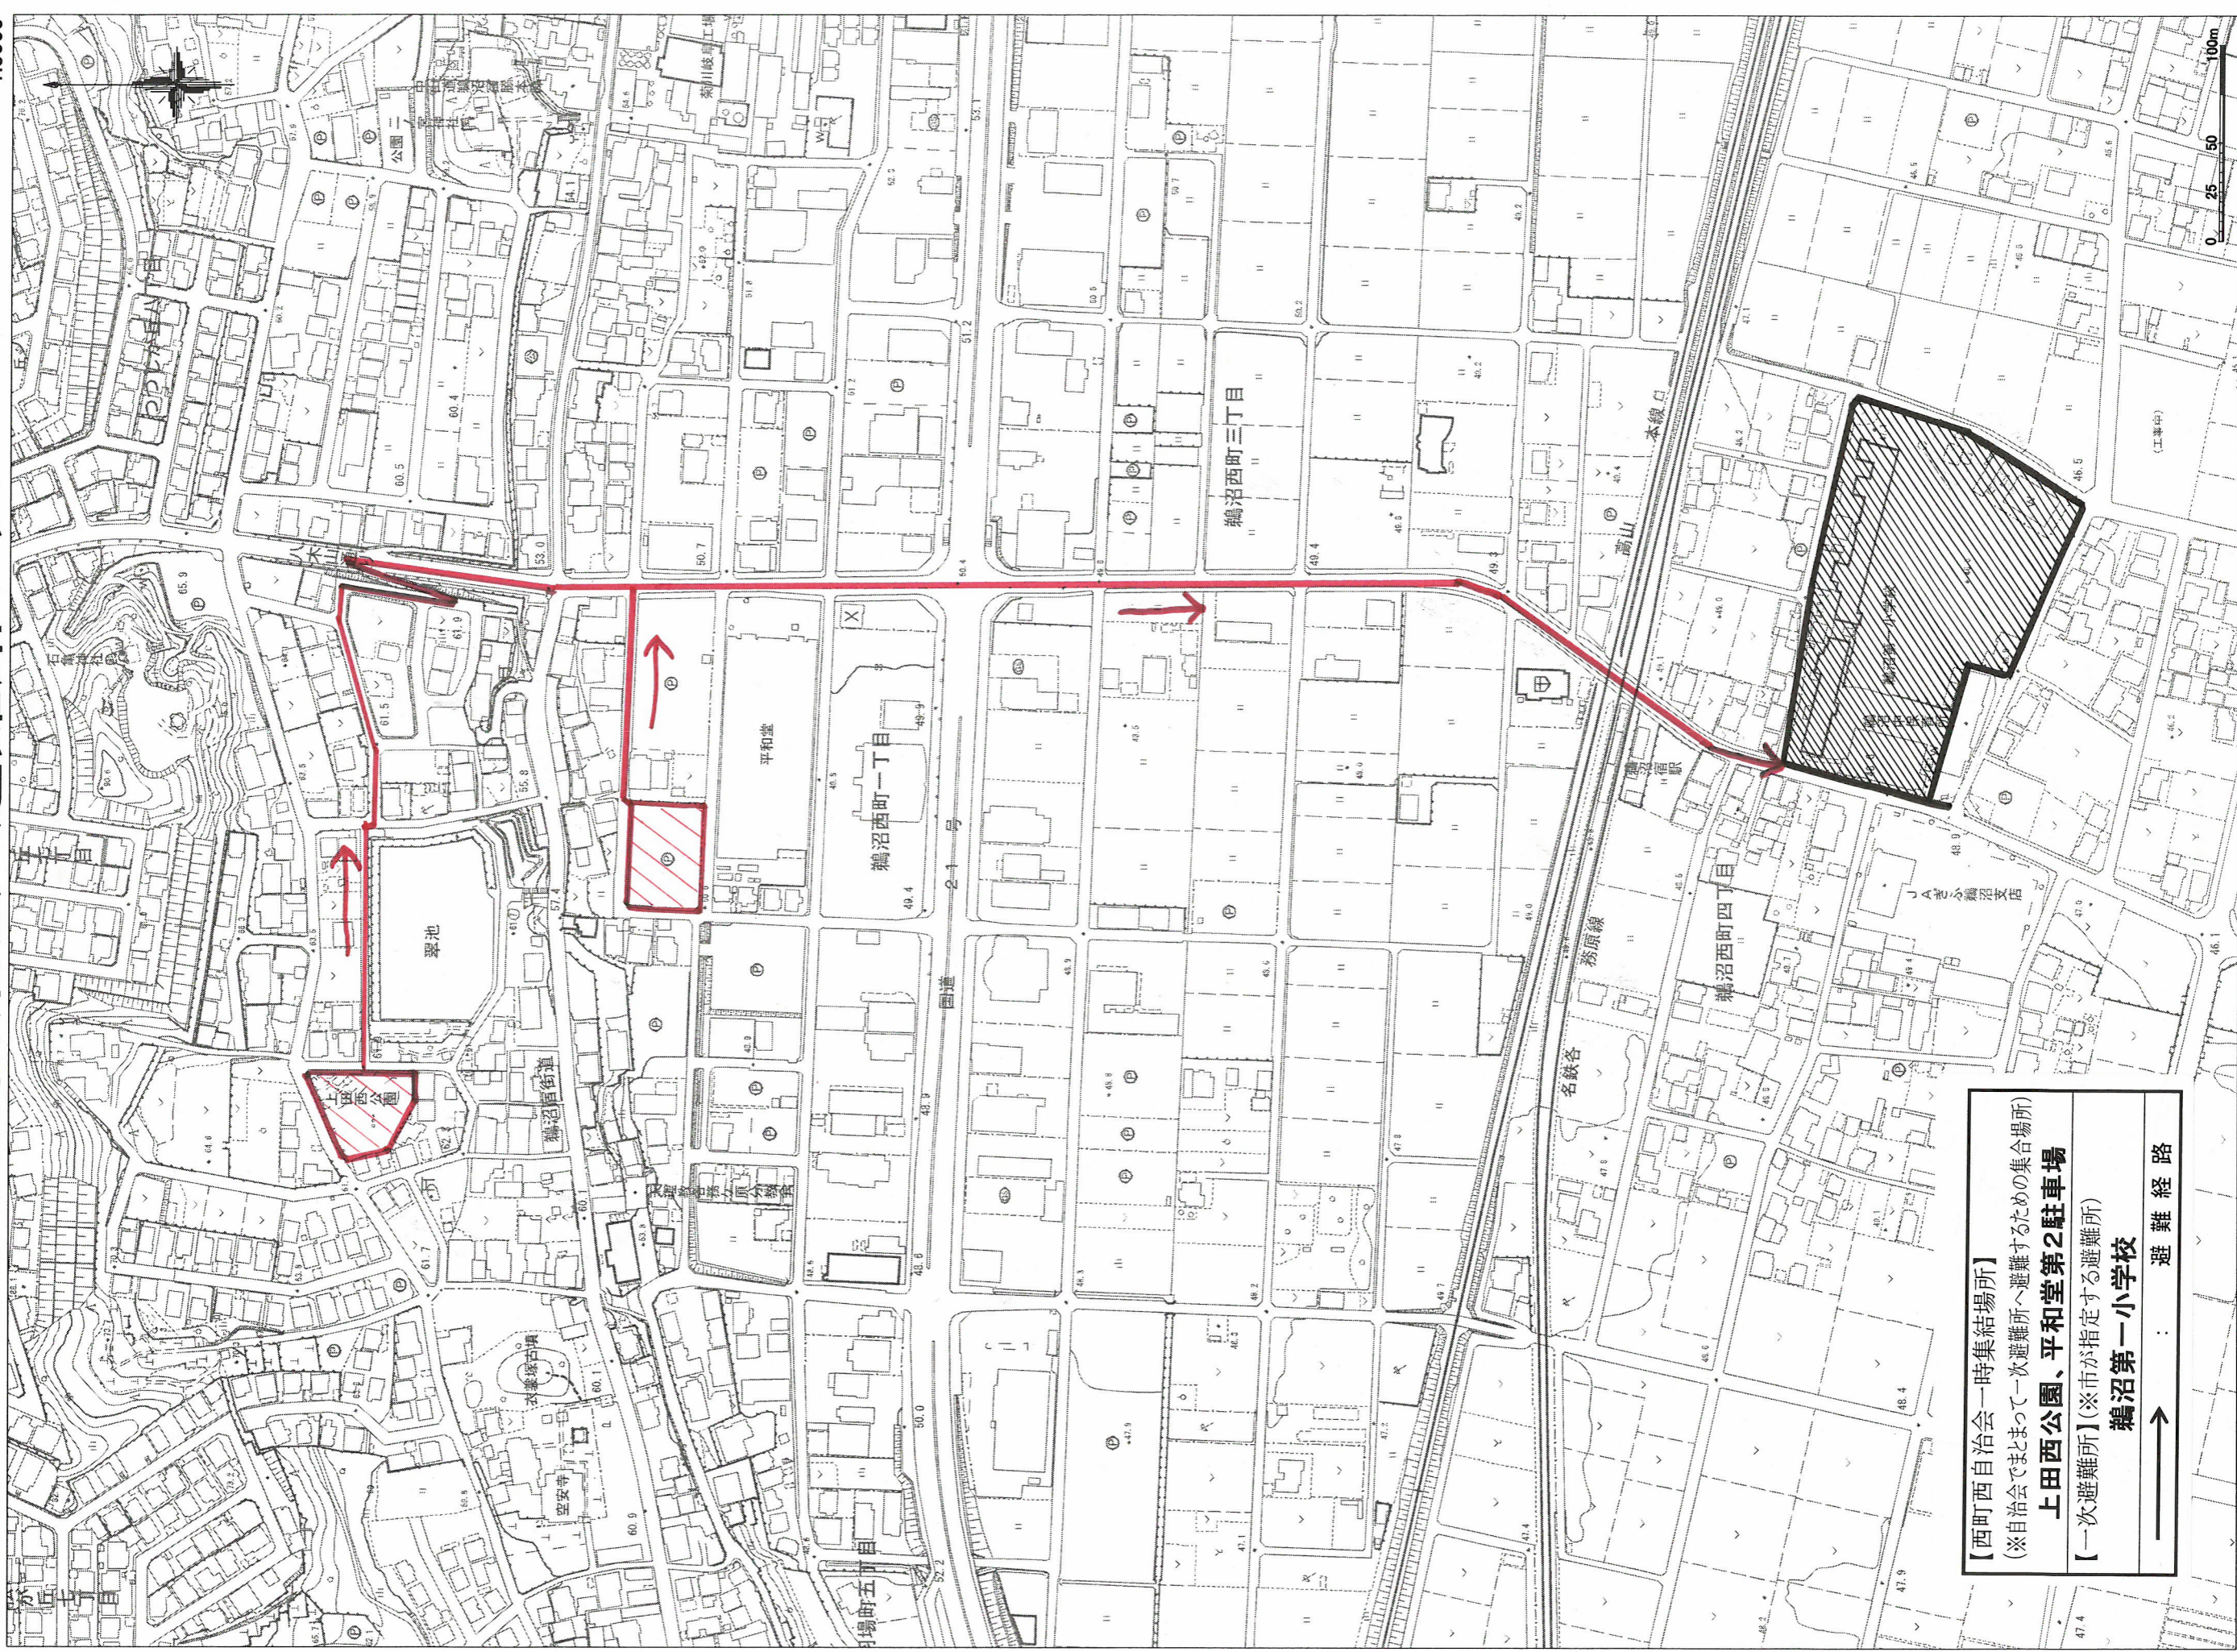

西町西自治会 避難路マップ

1:3000

【西町西自治会一時集結場所】
(※自治会でまわって一次避難所へ避難するための集合場所)
上田西公園、平和堂第2駐車場
【一次避難所】(※市が指定する避難所)
鵜沼第一小学校
→ 避難経路