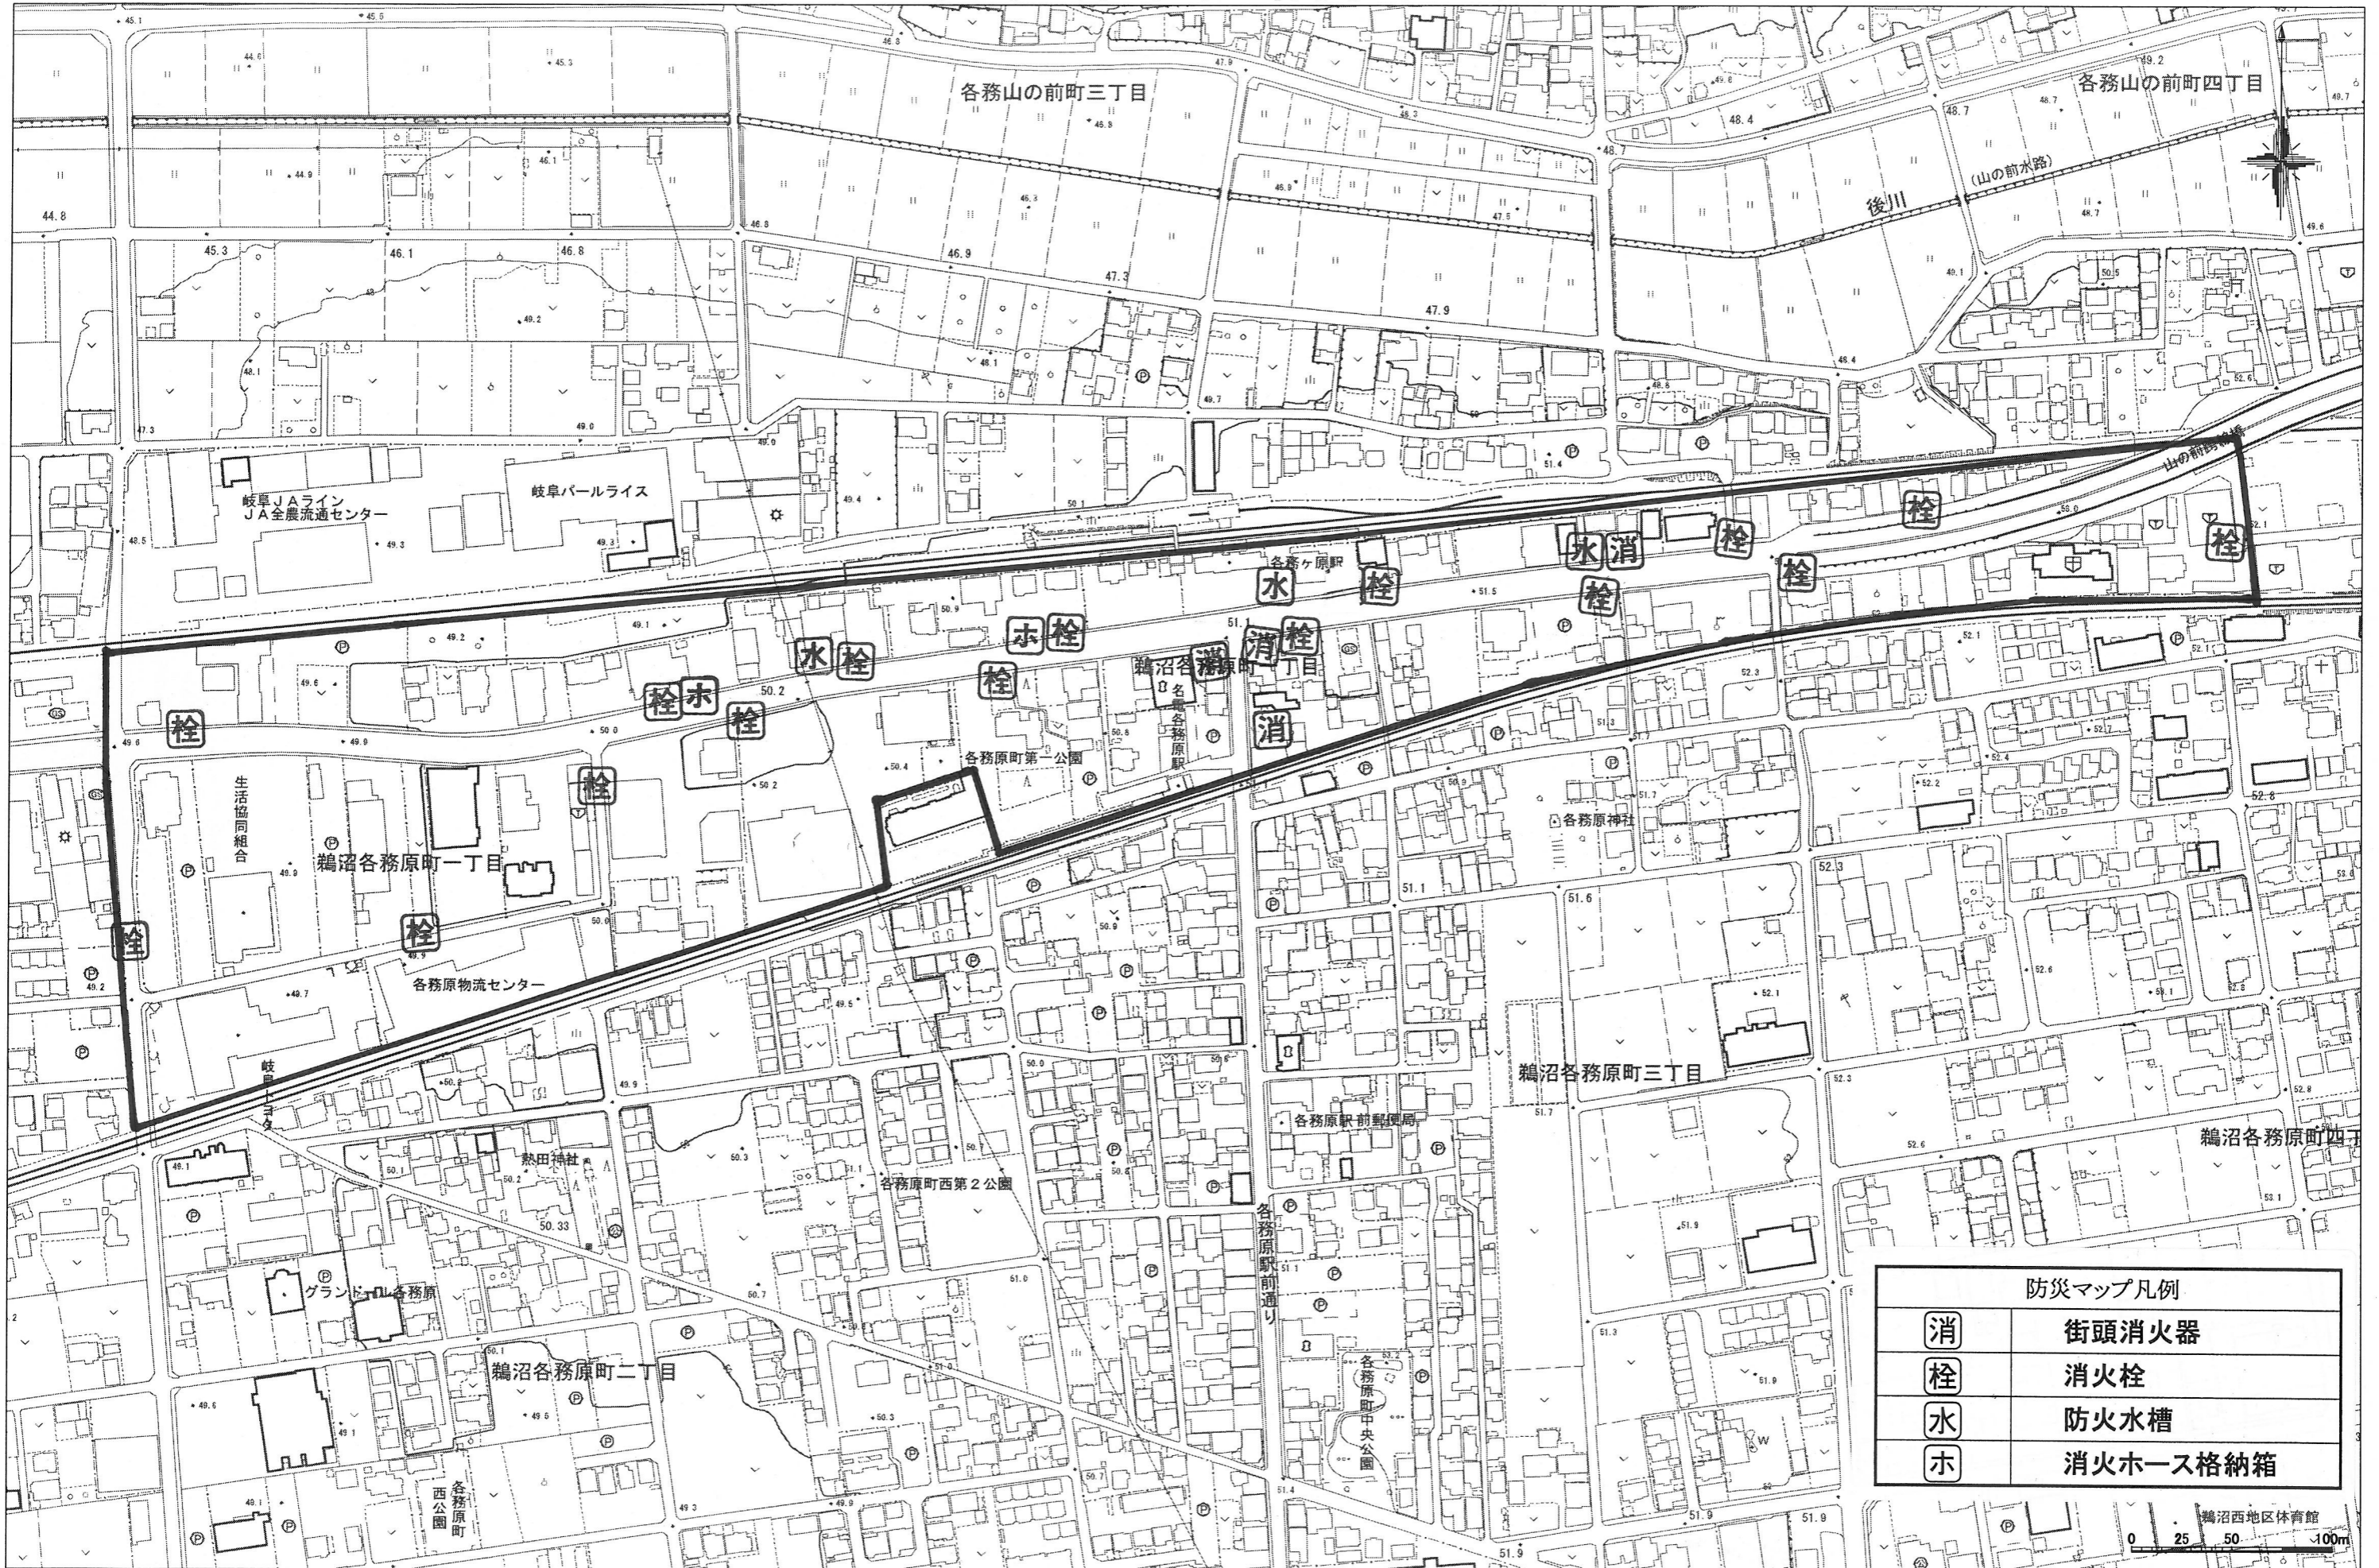

# 各務原1丁目自治会 防災マップ

24 5月 1:3000

防災マップ凡例	
消	街頭消火器
栓	消火栓
水	防火水槽
ホ	消火ホース格納箱

0 25 50 100m  
 各務原駅前通り  
 各務原中央公園  
 各務原駅前郵便局  
 各務原神社  
 各務原第一公園  
 各務原物流センター  
 各務原西第2公園  
 各務原西公園  
 各務原  
 各務原西地区体育館