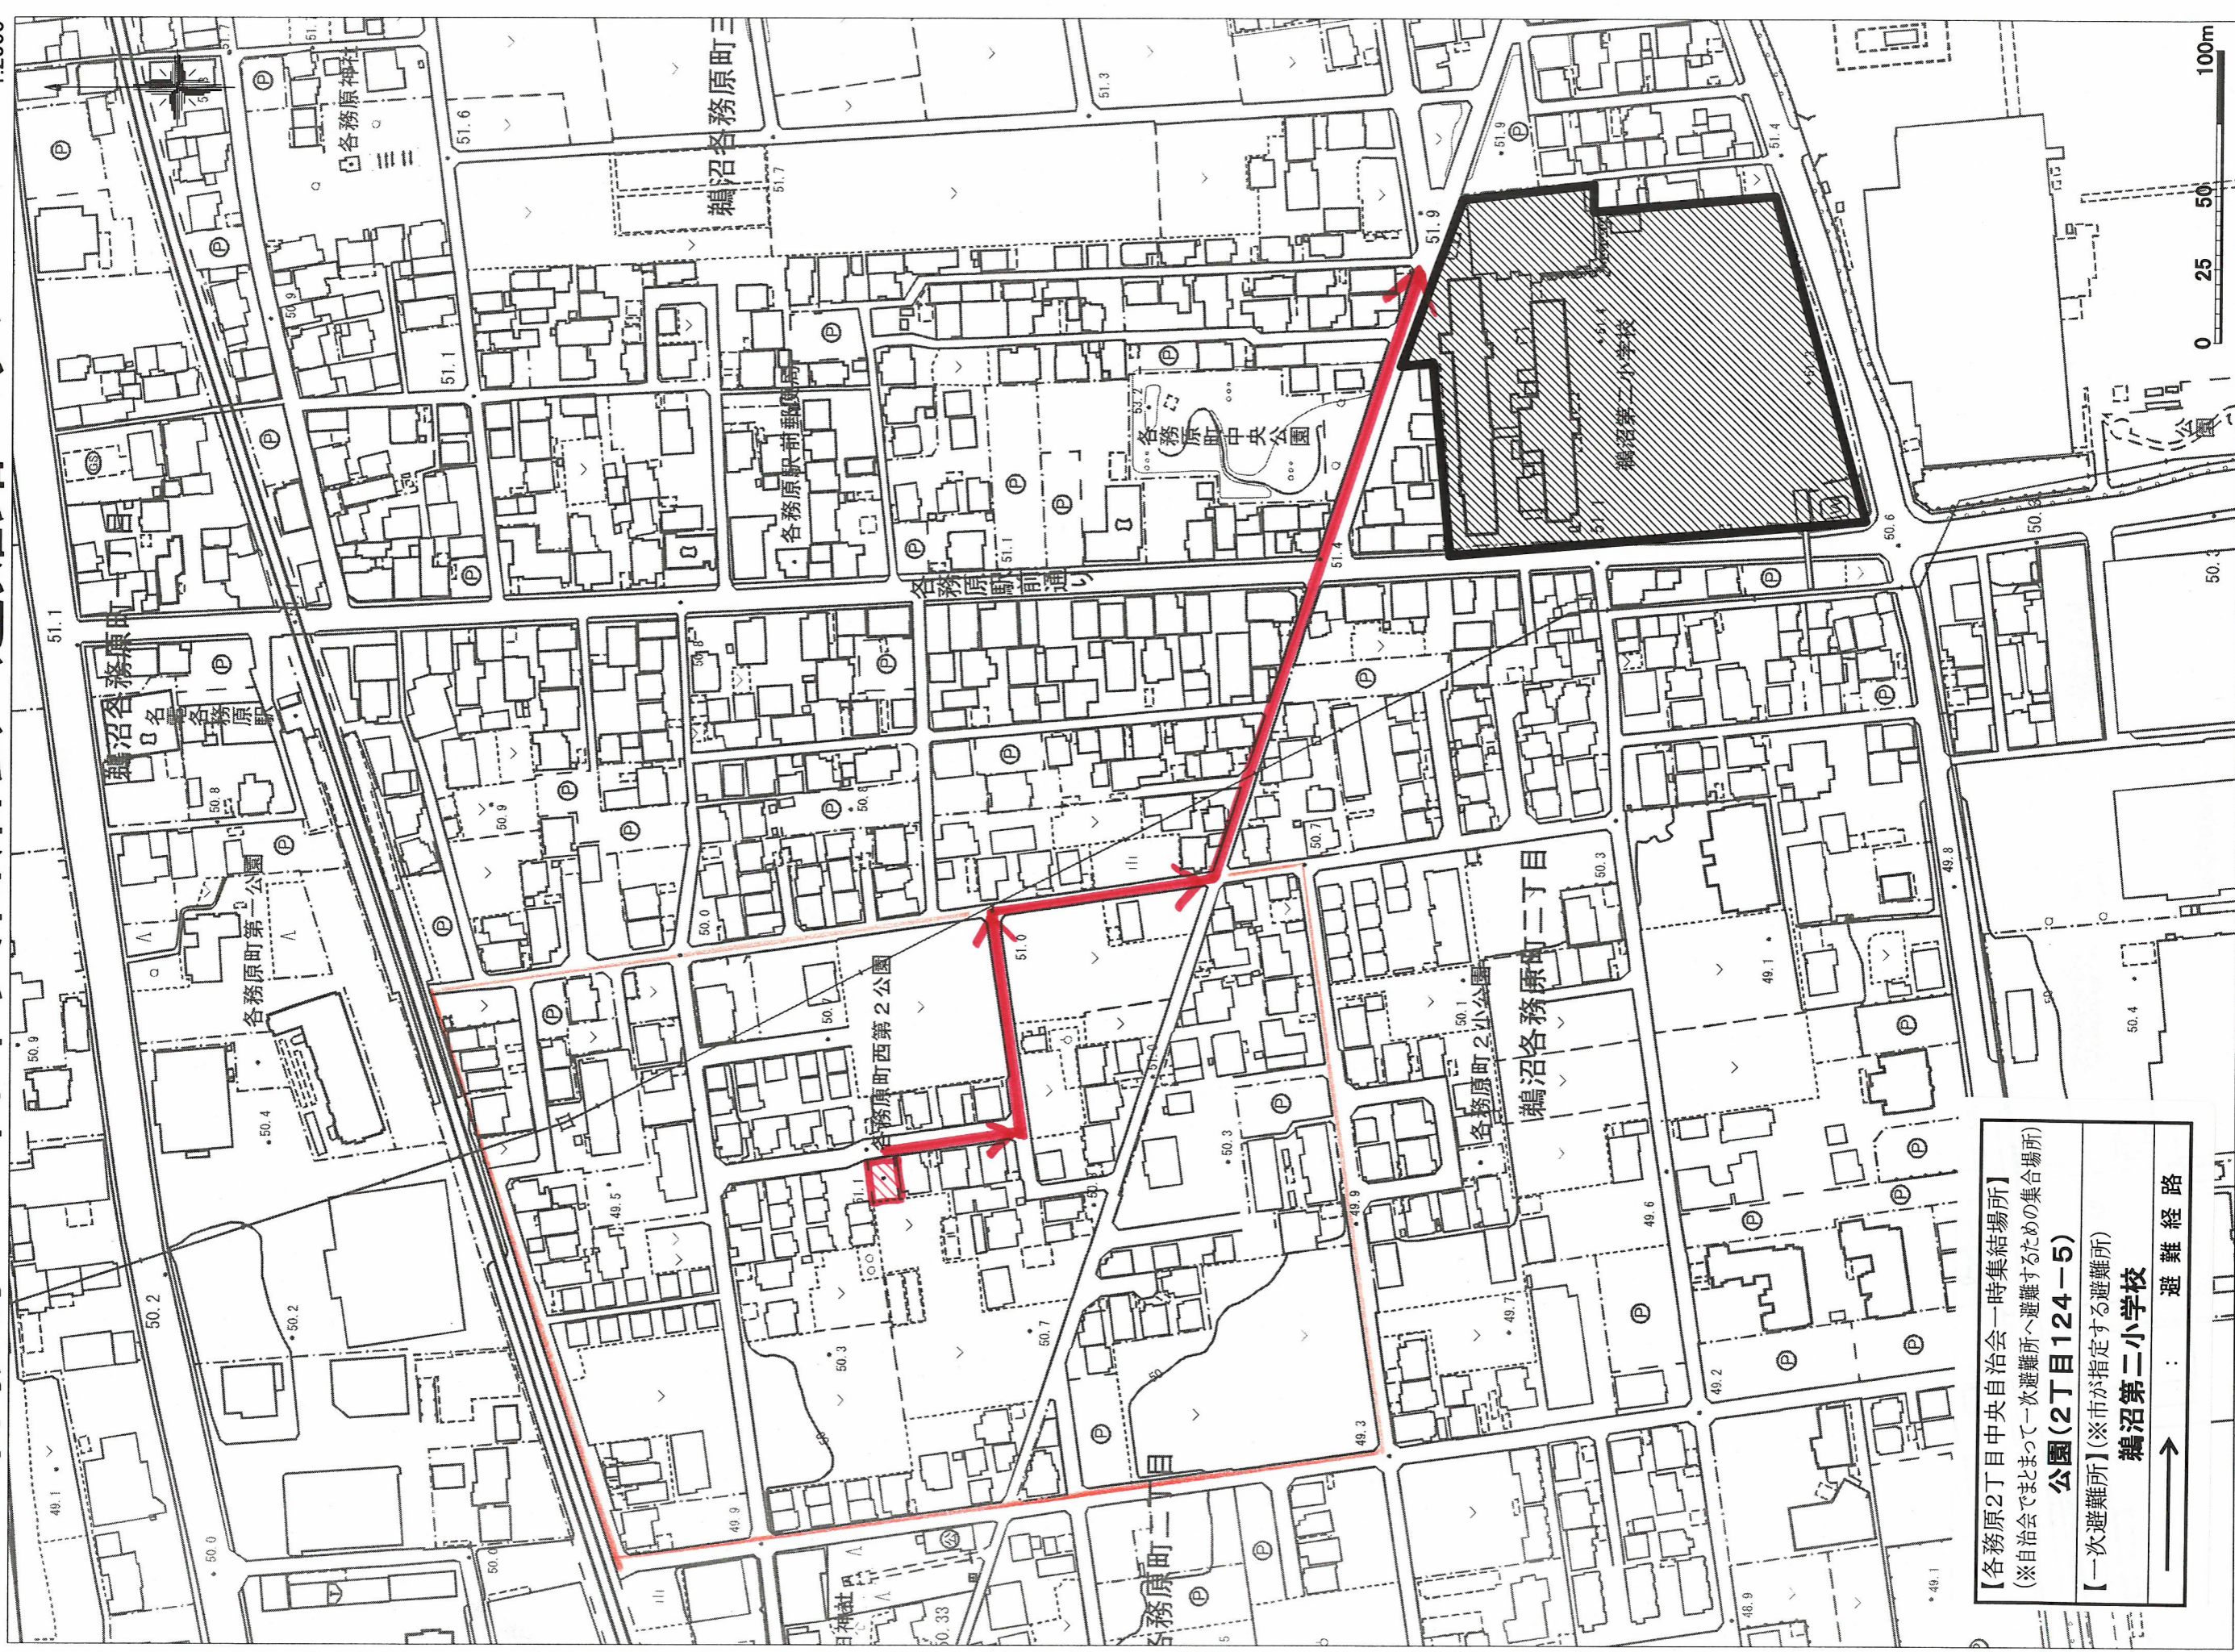

# 各務原2丁目中央自治会 避難路マップ

1:2000

【各務原2丁目中央自治会一時集結場所】  
(※自治会でまとまって一次避難所へ避難するための集合場所)

【一次避難所】(※市が指定する避難所)

鵜沼第二小学校

→ 避難路