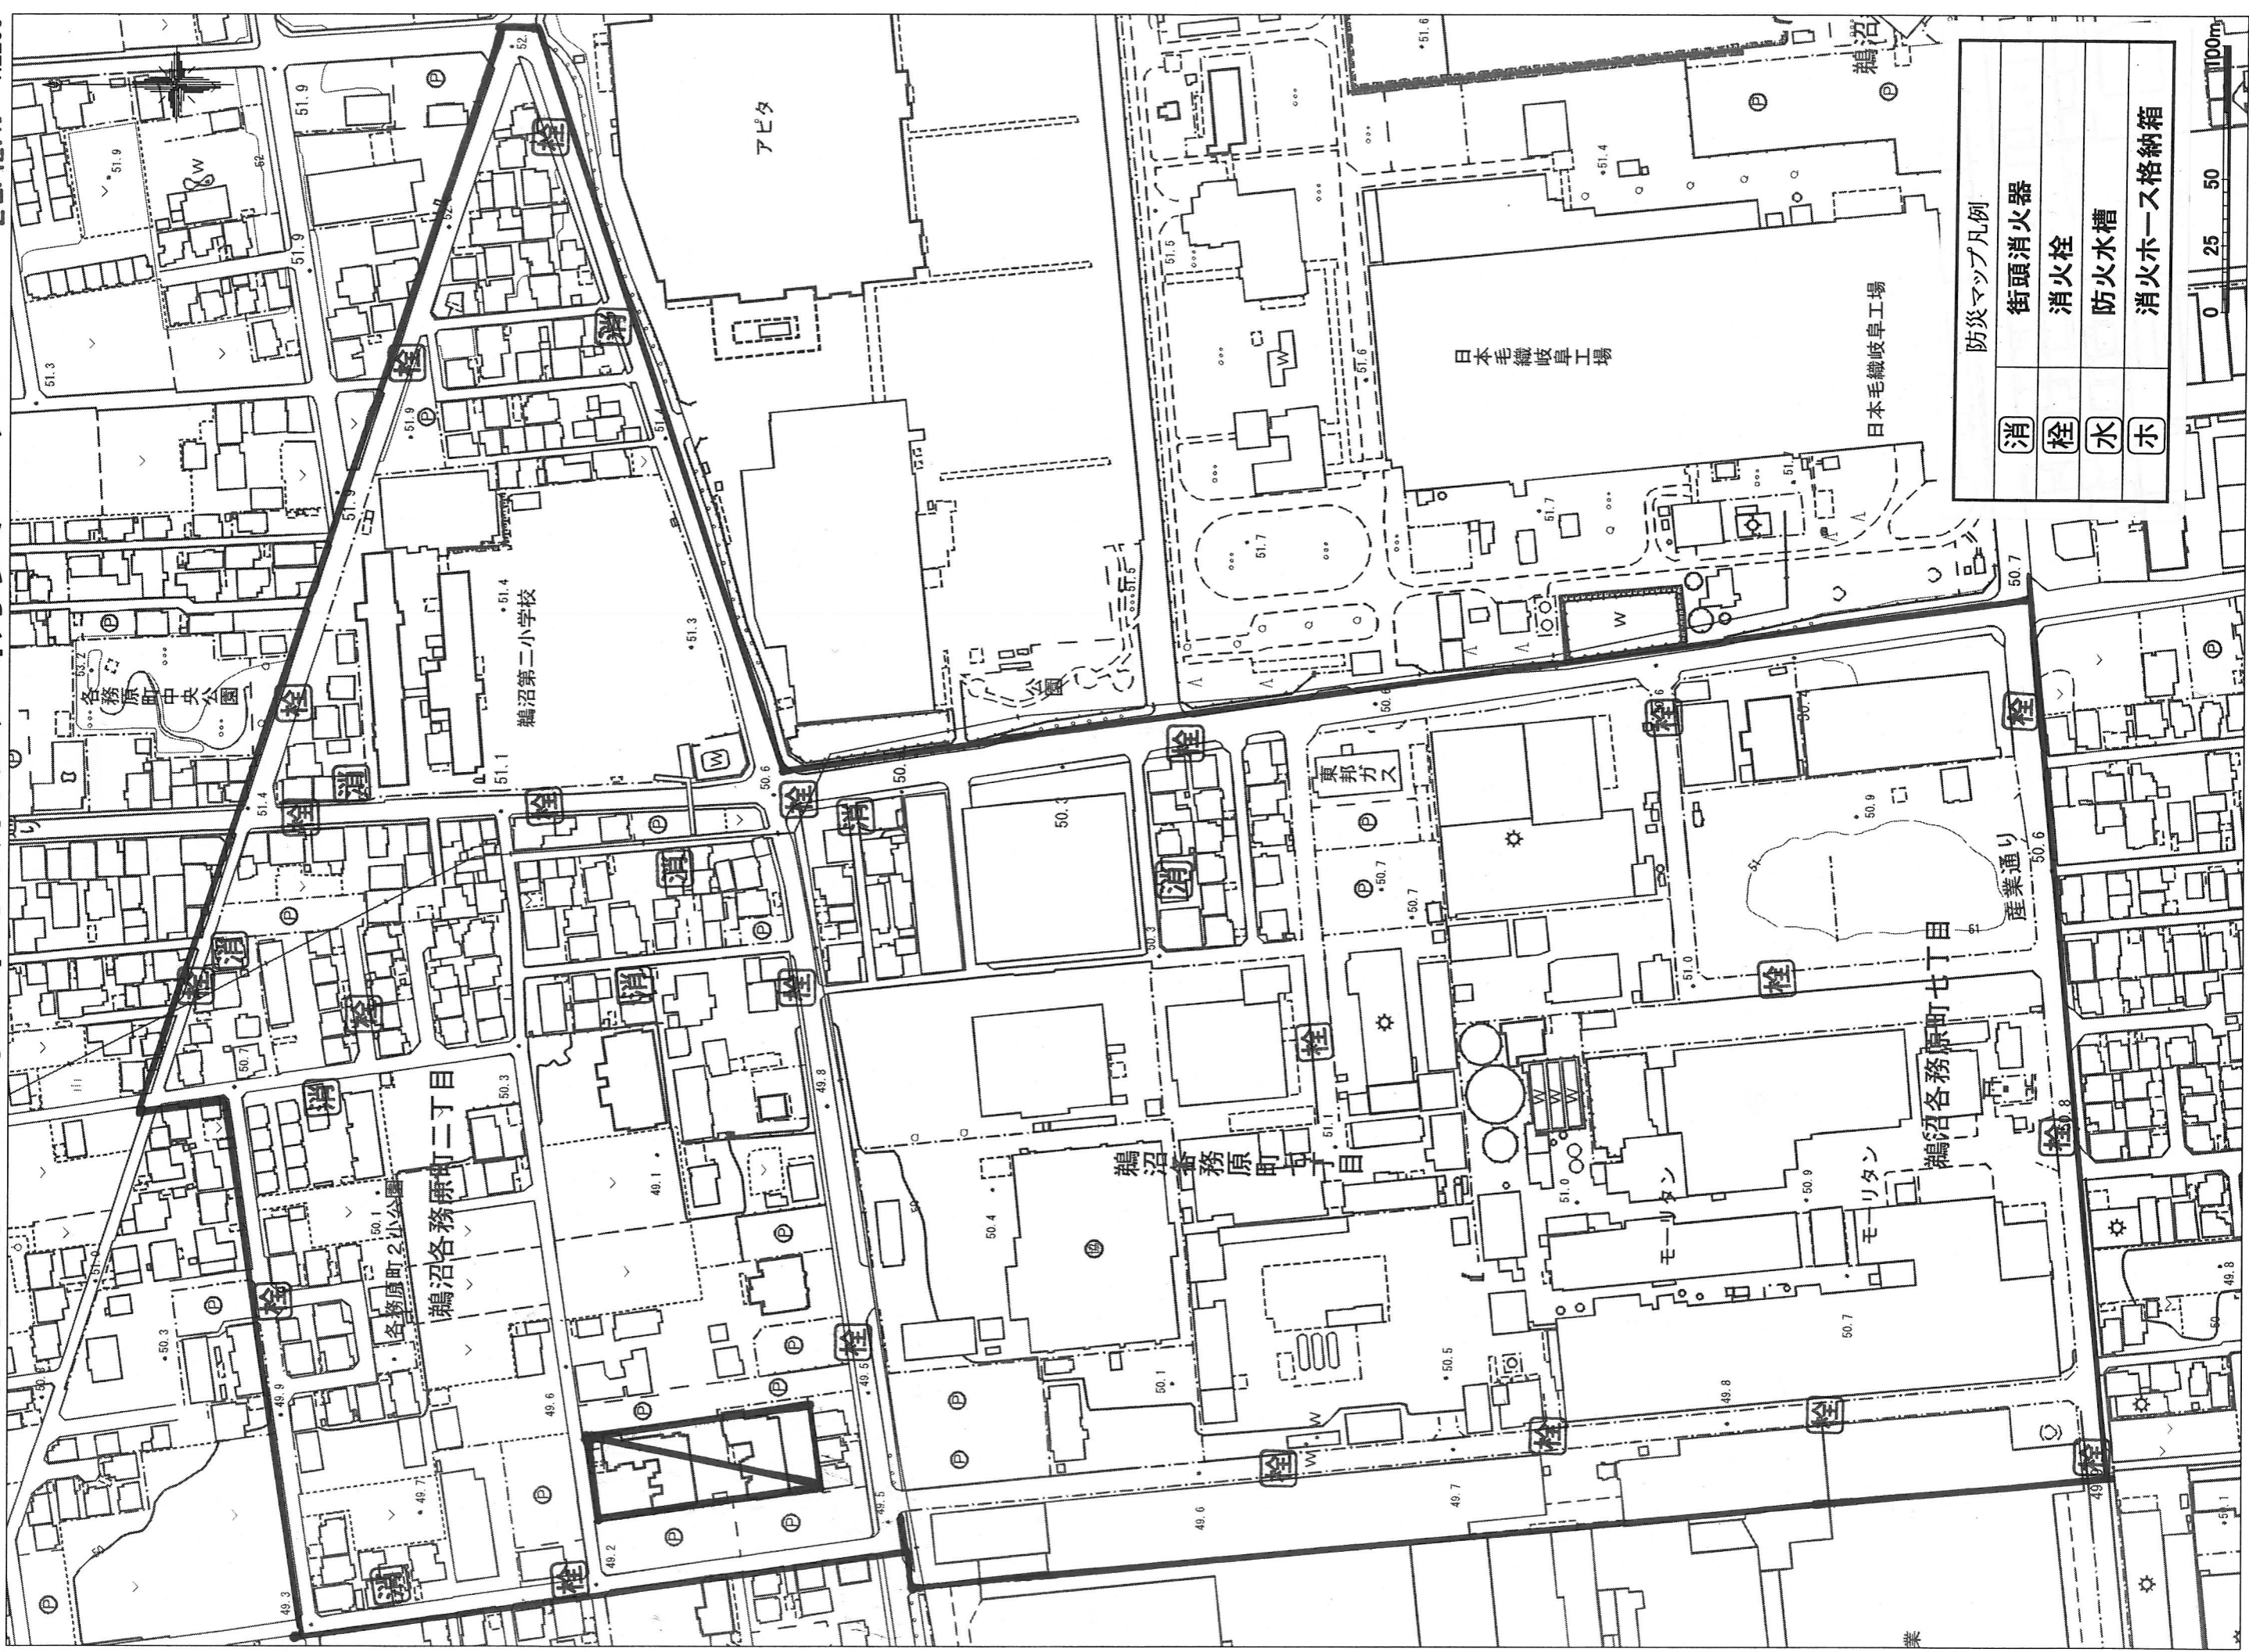

各務原2丁目東自治会 防災マップ

22.12.月 1:2200

防災マップ凡例

消	街頭消火器
栓	消火栓
水	防火水槽
ホ	消火ホース格納箱