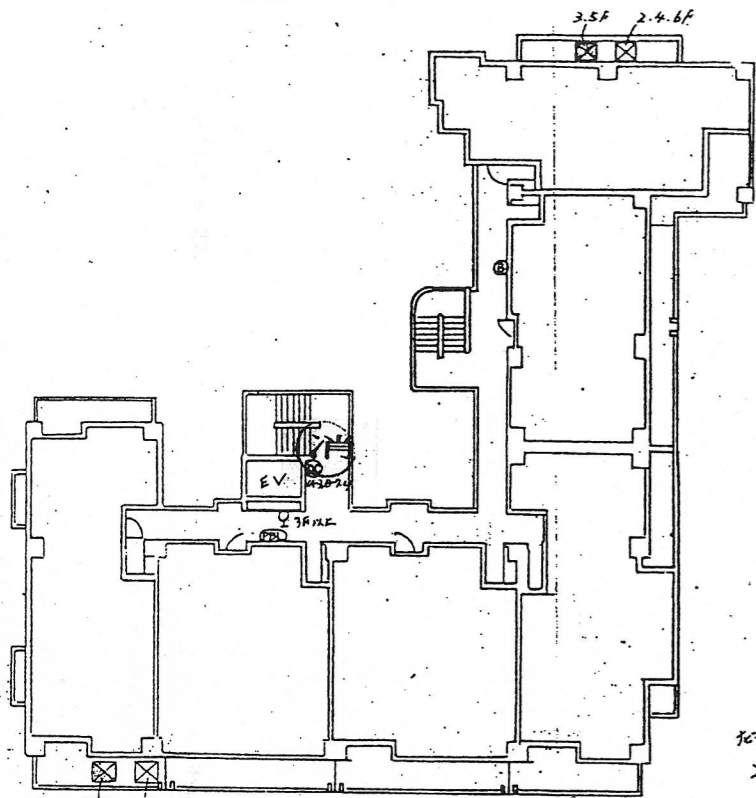

防災マップ 自治会番号 672
 鶴沼第2自治会連合会
 各務原2丁目南

22.12.月

凡 例

- 消 火 器
- 避 難 器 具

ナビシティ鶴沼Ⅱ

ナビハイツ鶴沼

PF

ナビシティ鶴沼Ⅱ