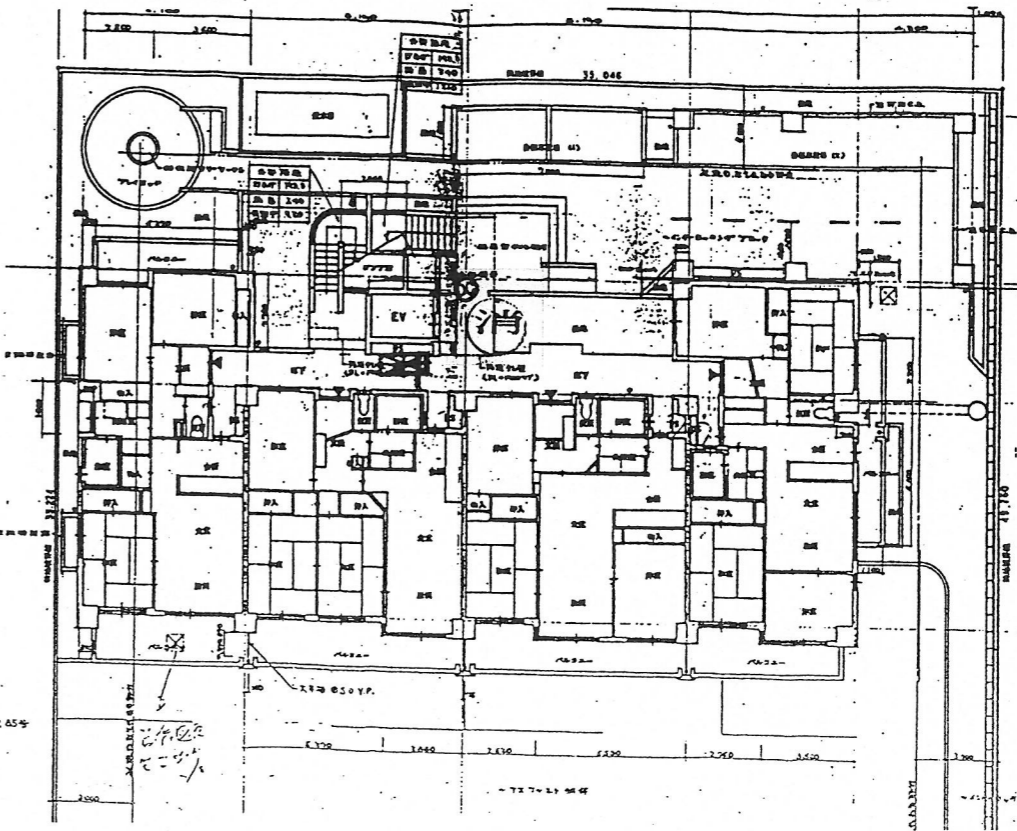

防災マップ 自治会番号 672
鶴沼第2自治会連合会
各務原2丁目南

22.12.月

凡 例

- 消 火 器
- 避 難 器 具

ナビシティ鶴沼Ⅱ

PF

ナビシティ鶴沼Ⅱ