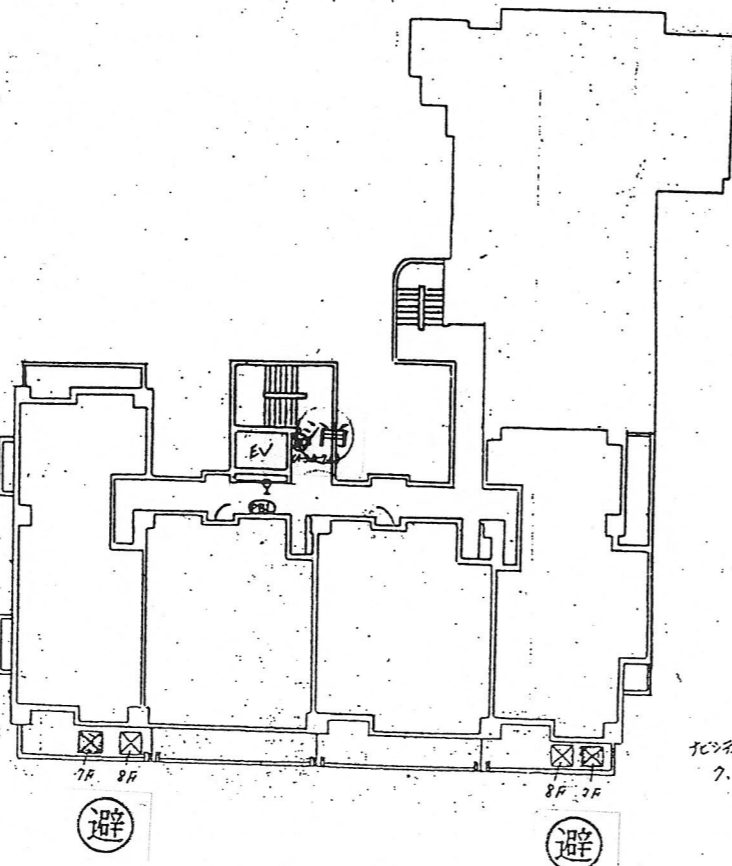

防災マップ 自治会番号 672
 鶴沼第2自治会連合会
 各務原2丁目南

22.12.月

凡 例

- 消 火 器
- 避 難 器 具

ナビシティ鶴沼Ⅱ

ナビハイツ鶴沼

PF

ナビシティ鶴沼Ⅱ