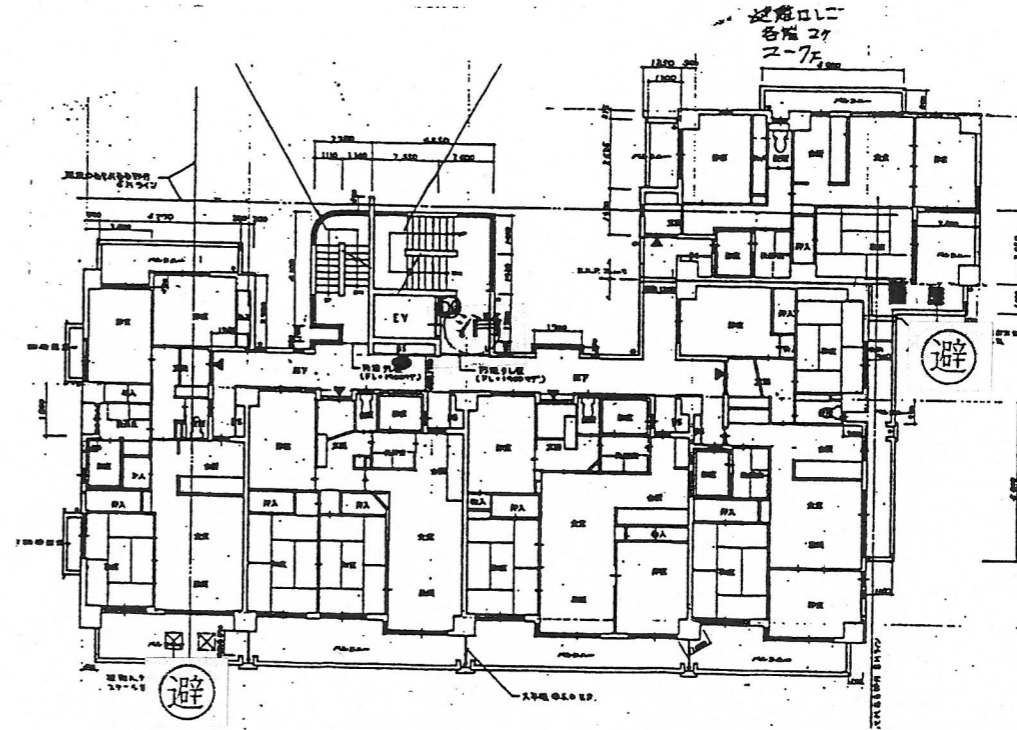

防災マップ 自治会番号 672
 鶴沼第2自治会連合会
 各務原2丁目南

22.12.月

凡 例

- 消 火 器
- 避 難 器 具

ナビシティ鶴沼Ⅱ

ナビハイツ鶴沼

PF

ナビシティ鶴沼Ⅱ