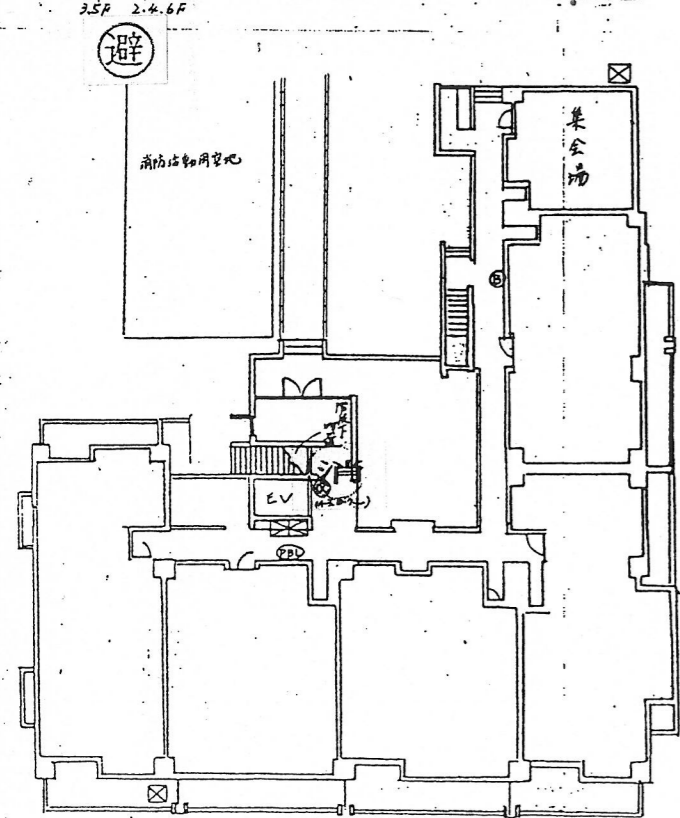

防災マップ 自治会番号 672
 鶴沼第2自治会連合会
 各務原2丁目南

22.12.月

凡 例

- 消 火 器
- 避 難 器 具

ナビシティ鶴沼Ⅱ

ナビハイツ鶴沼

PF

ナビシティ鶴沼Ⅱ