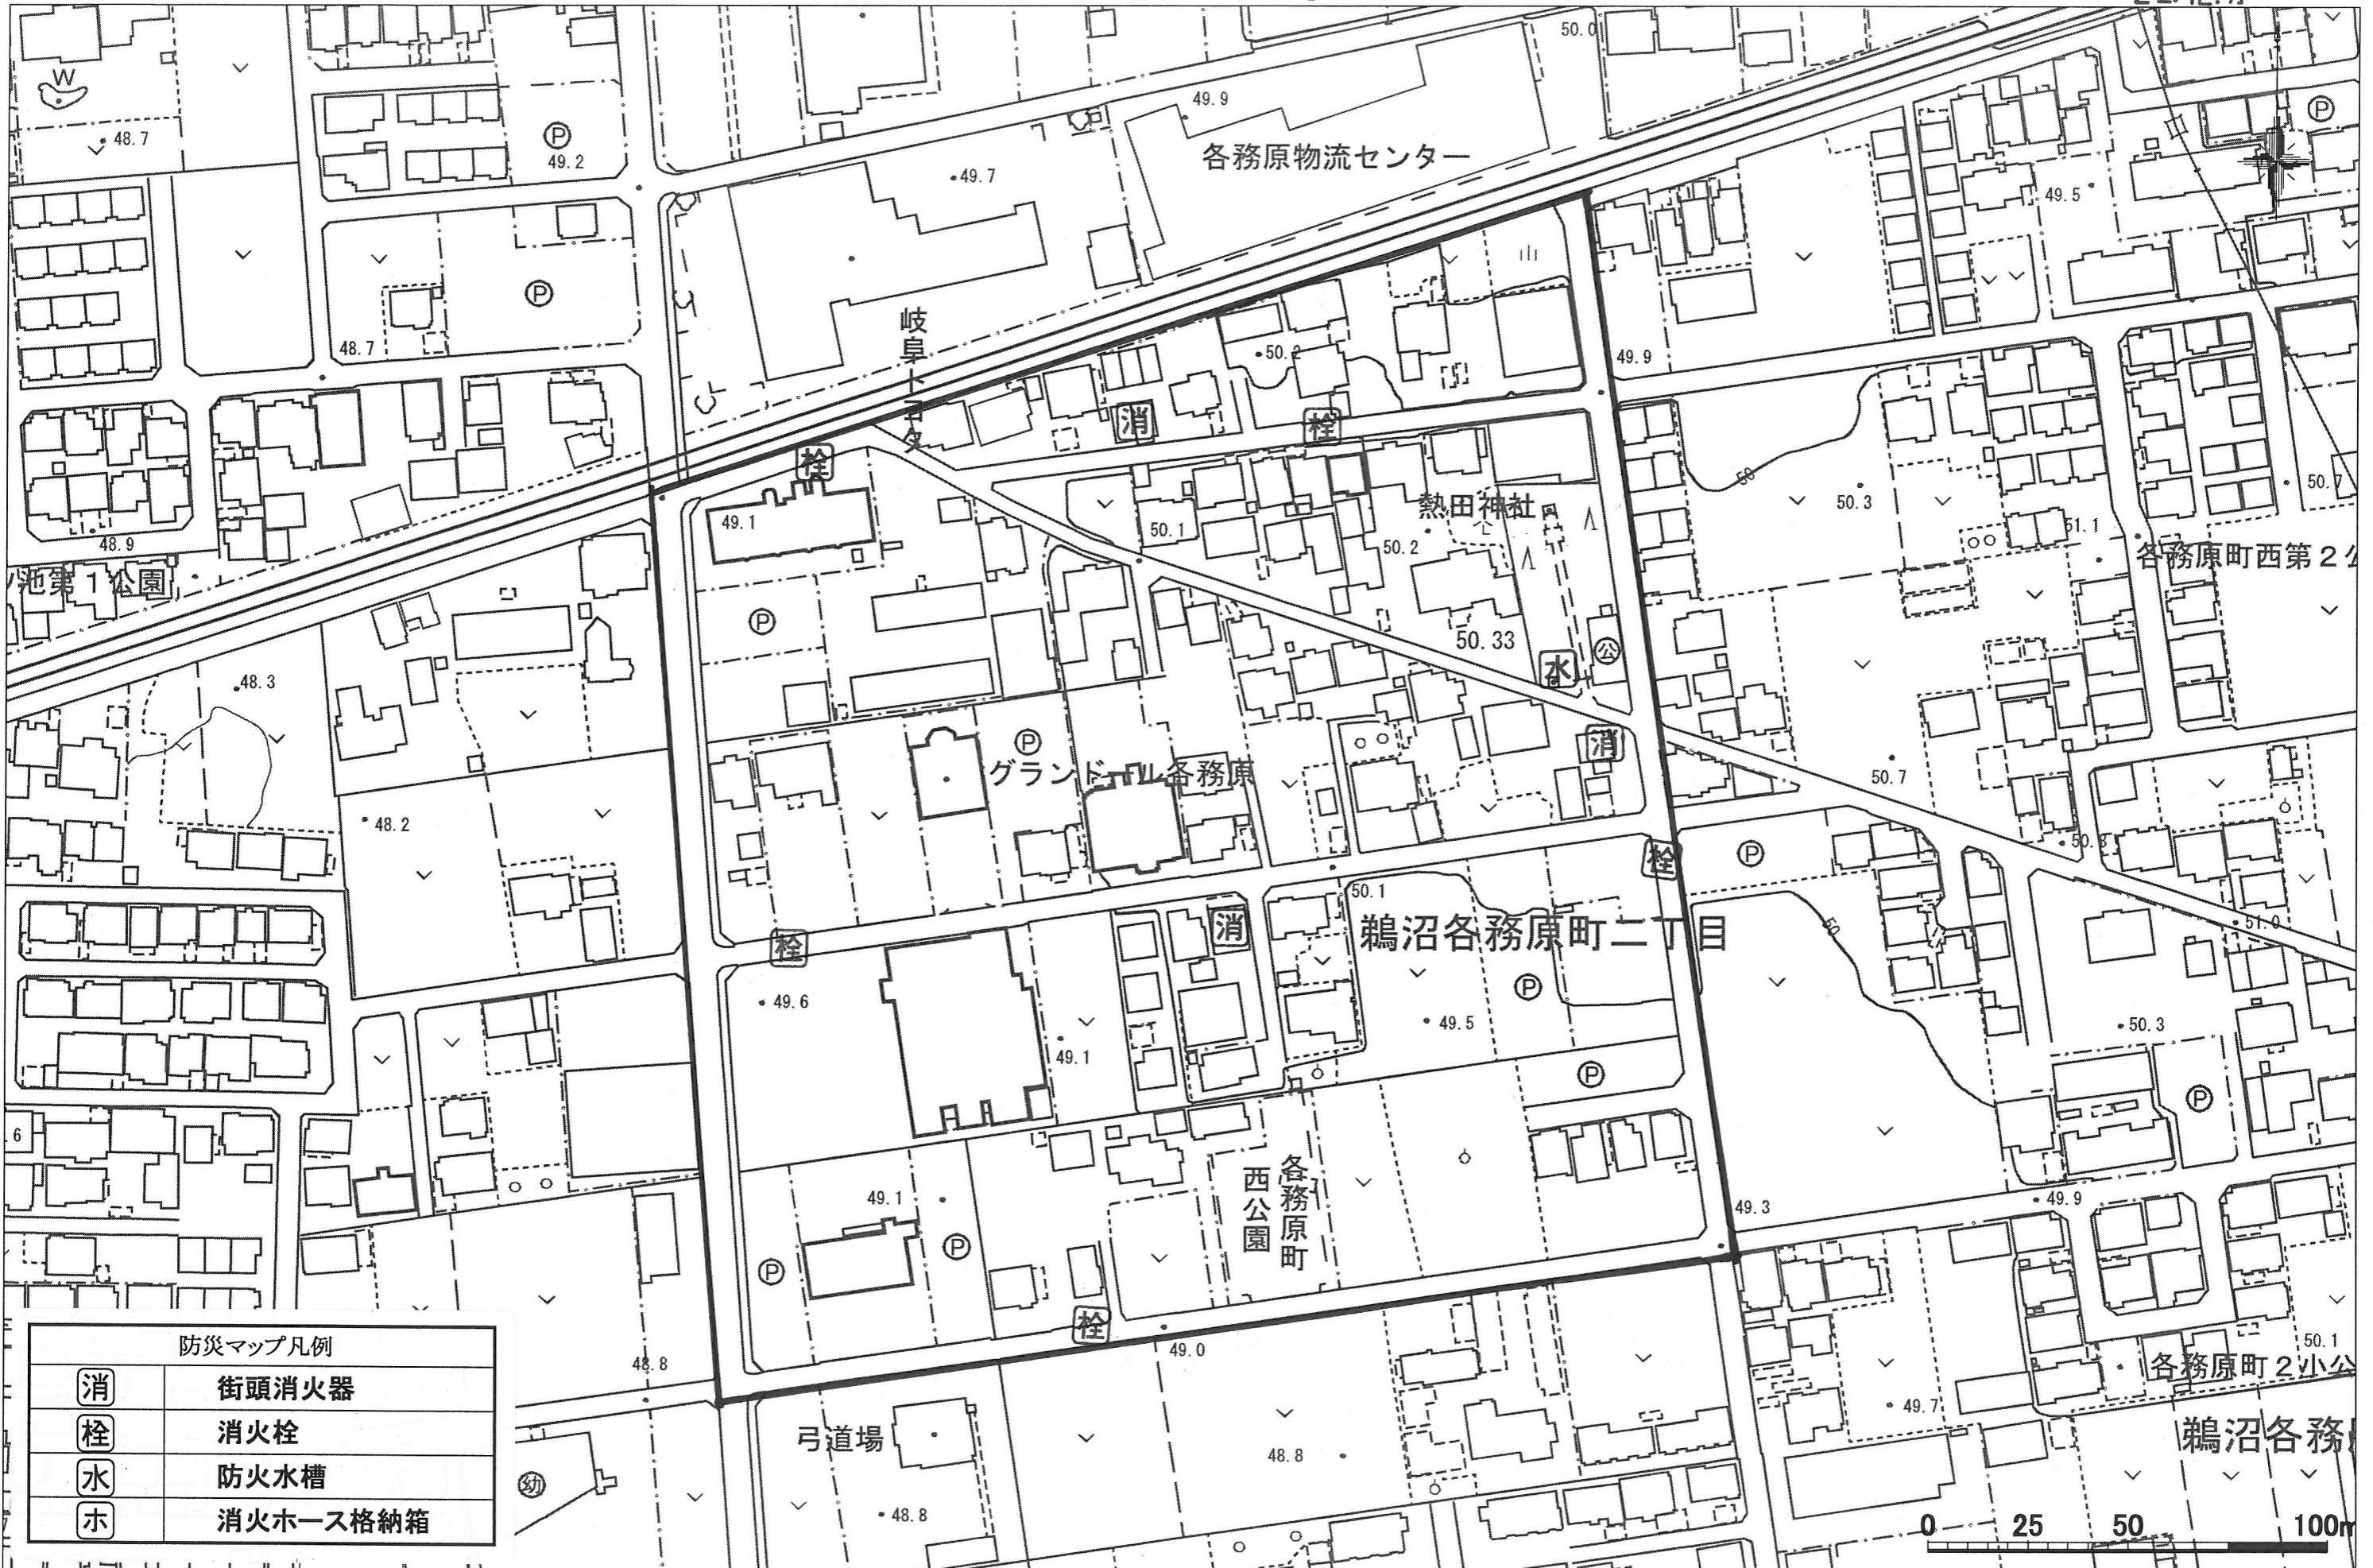

各務原2丁目西自治会 防災マップ

22.12.月 1:1500

防災マップ凡例

消	街頭消火器
栓	消火栓
水	防火水槽
ホ	消火ホース格納箱