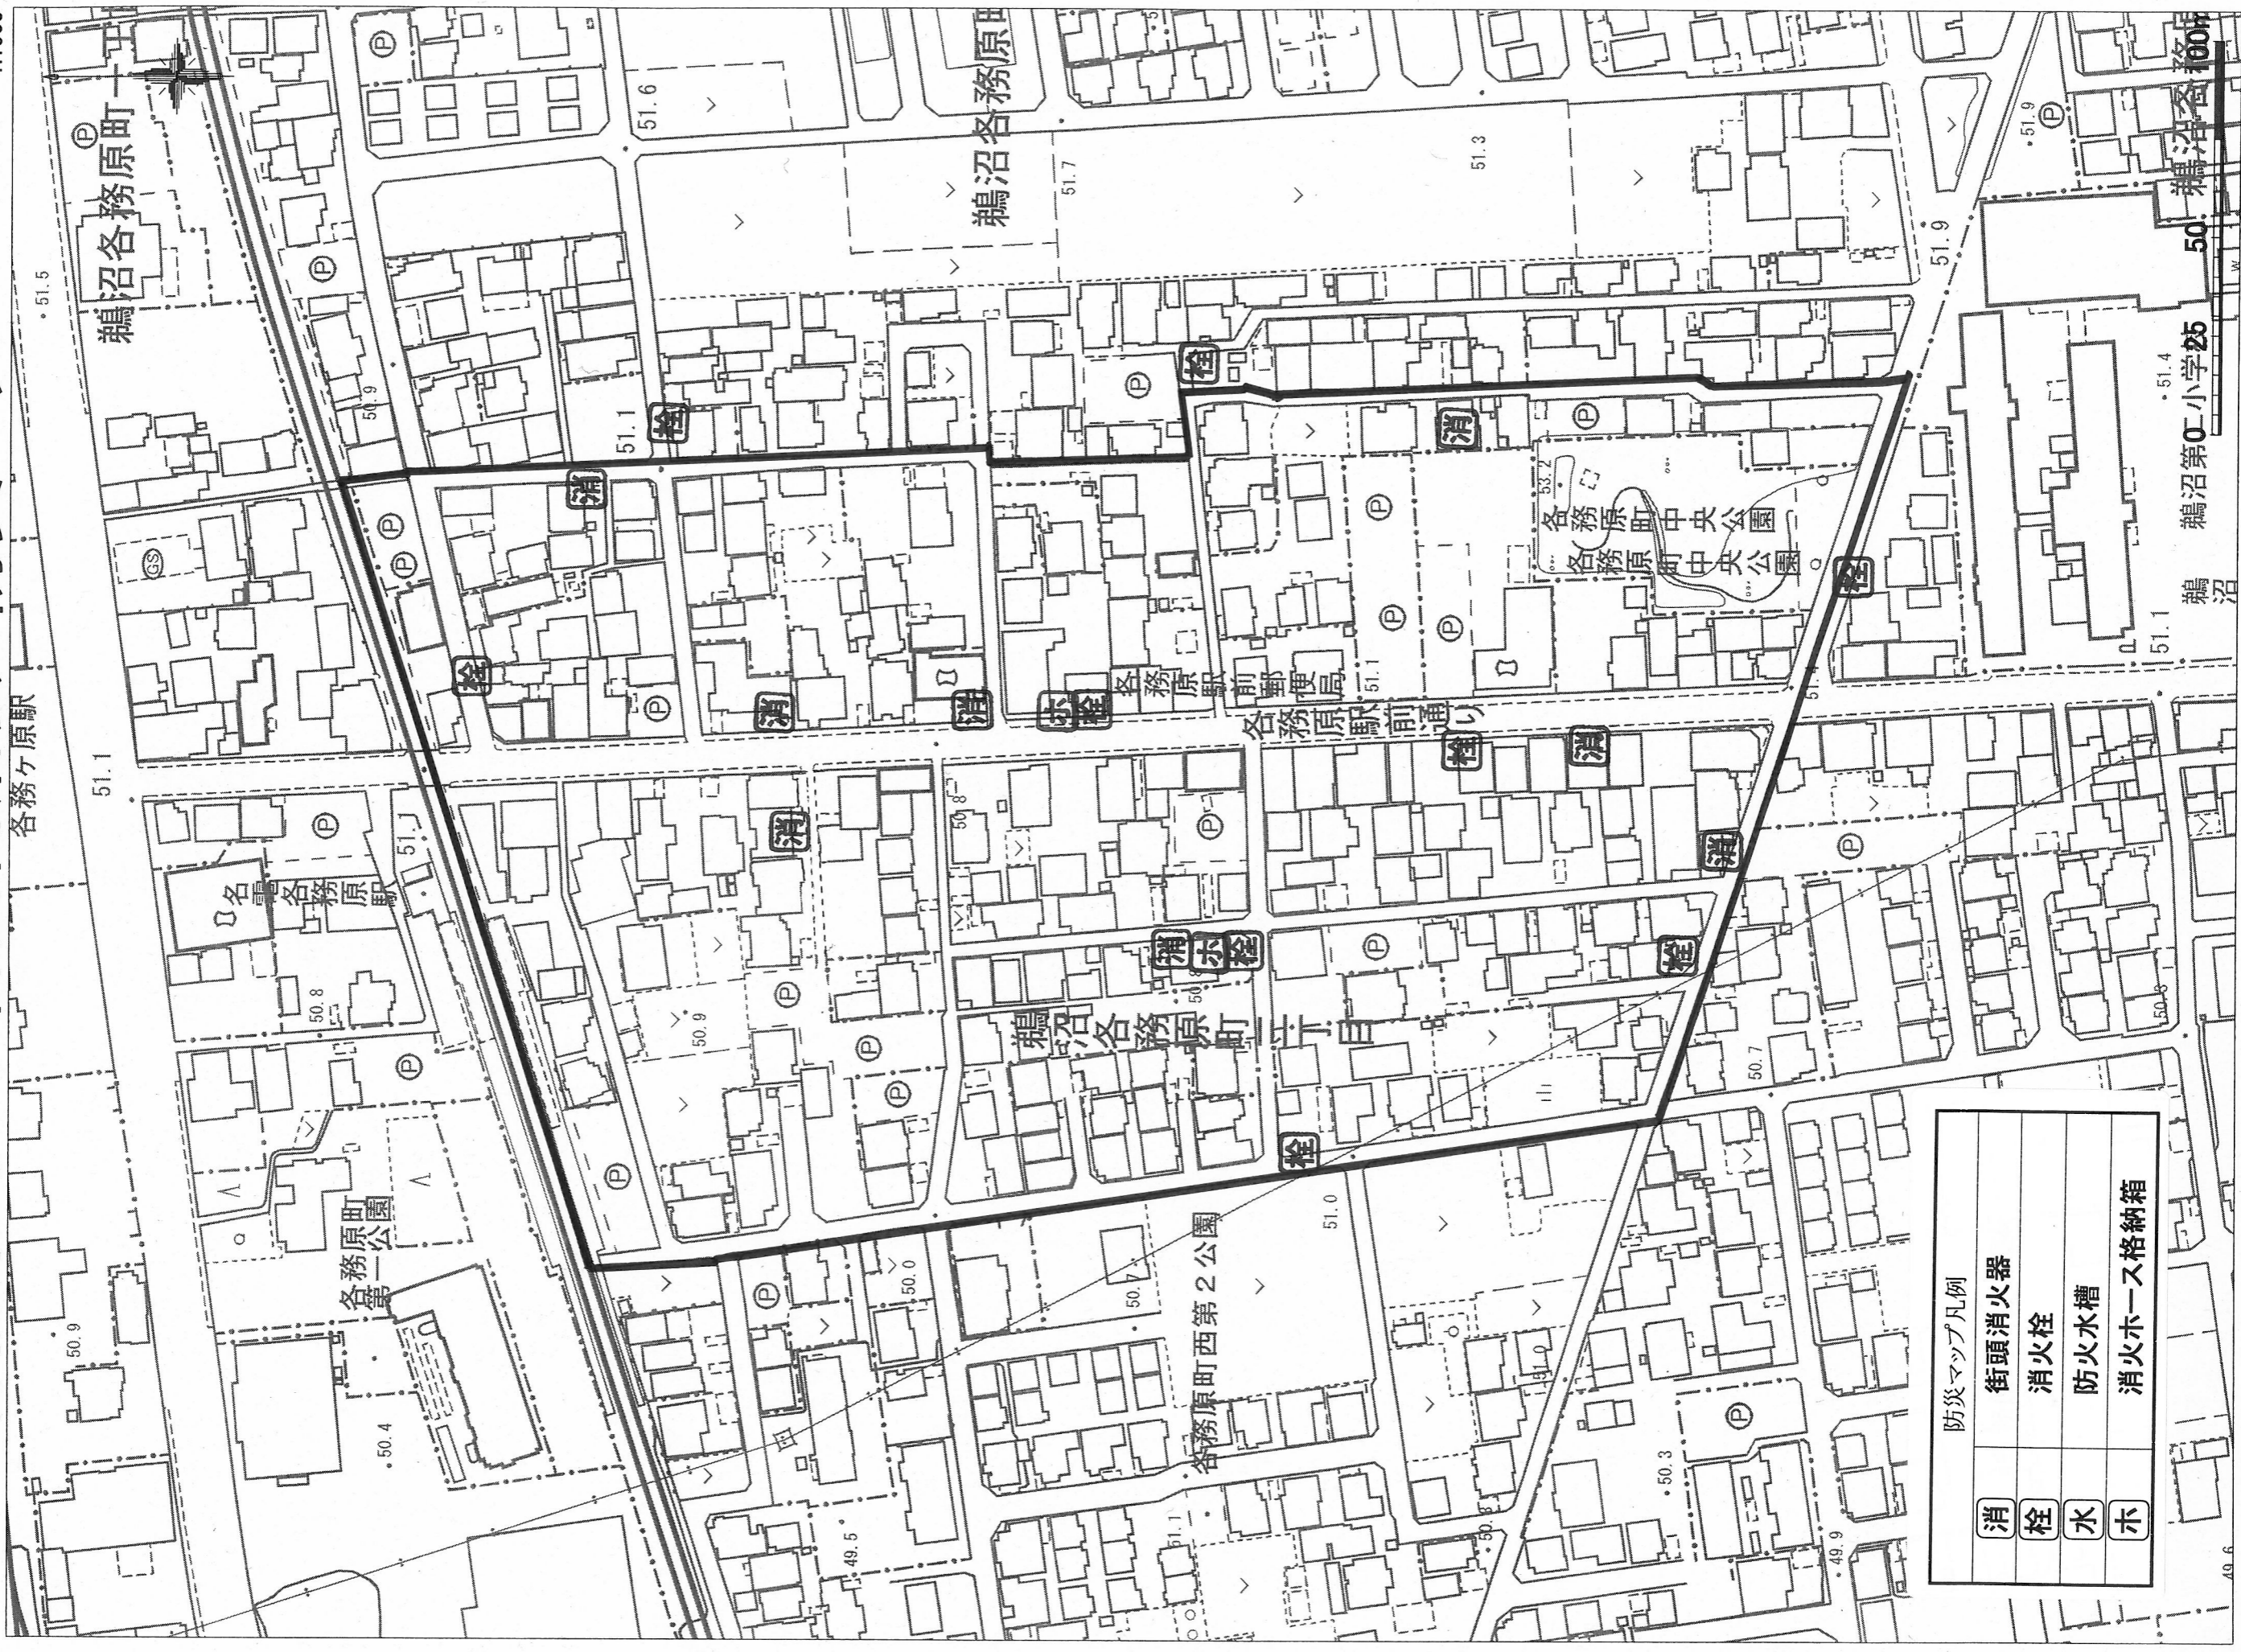

各務原町3丁目西自治会 防災マップ

26.11.月 1:1500

防災マップ凡例	
消	街頭消火器
栓	消火栓
水	防火水槽
ホ	消火ホース格納箱