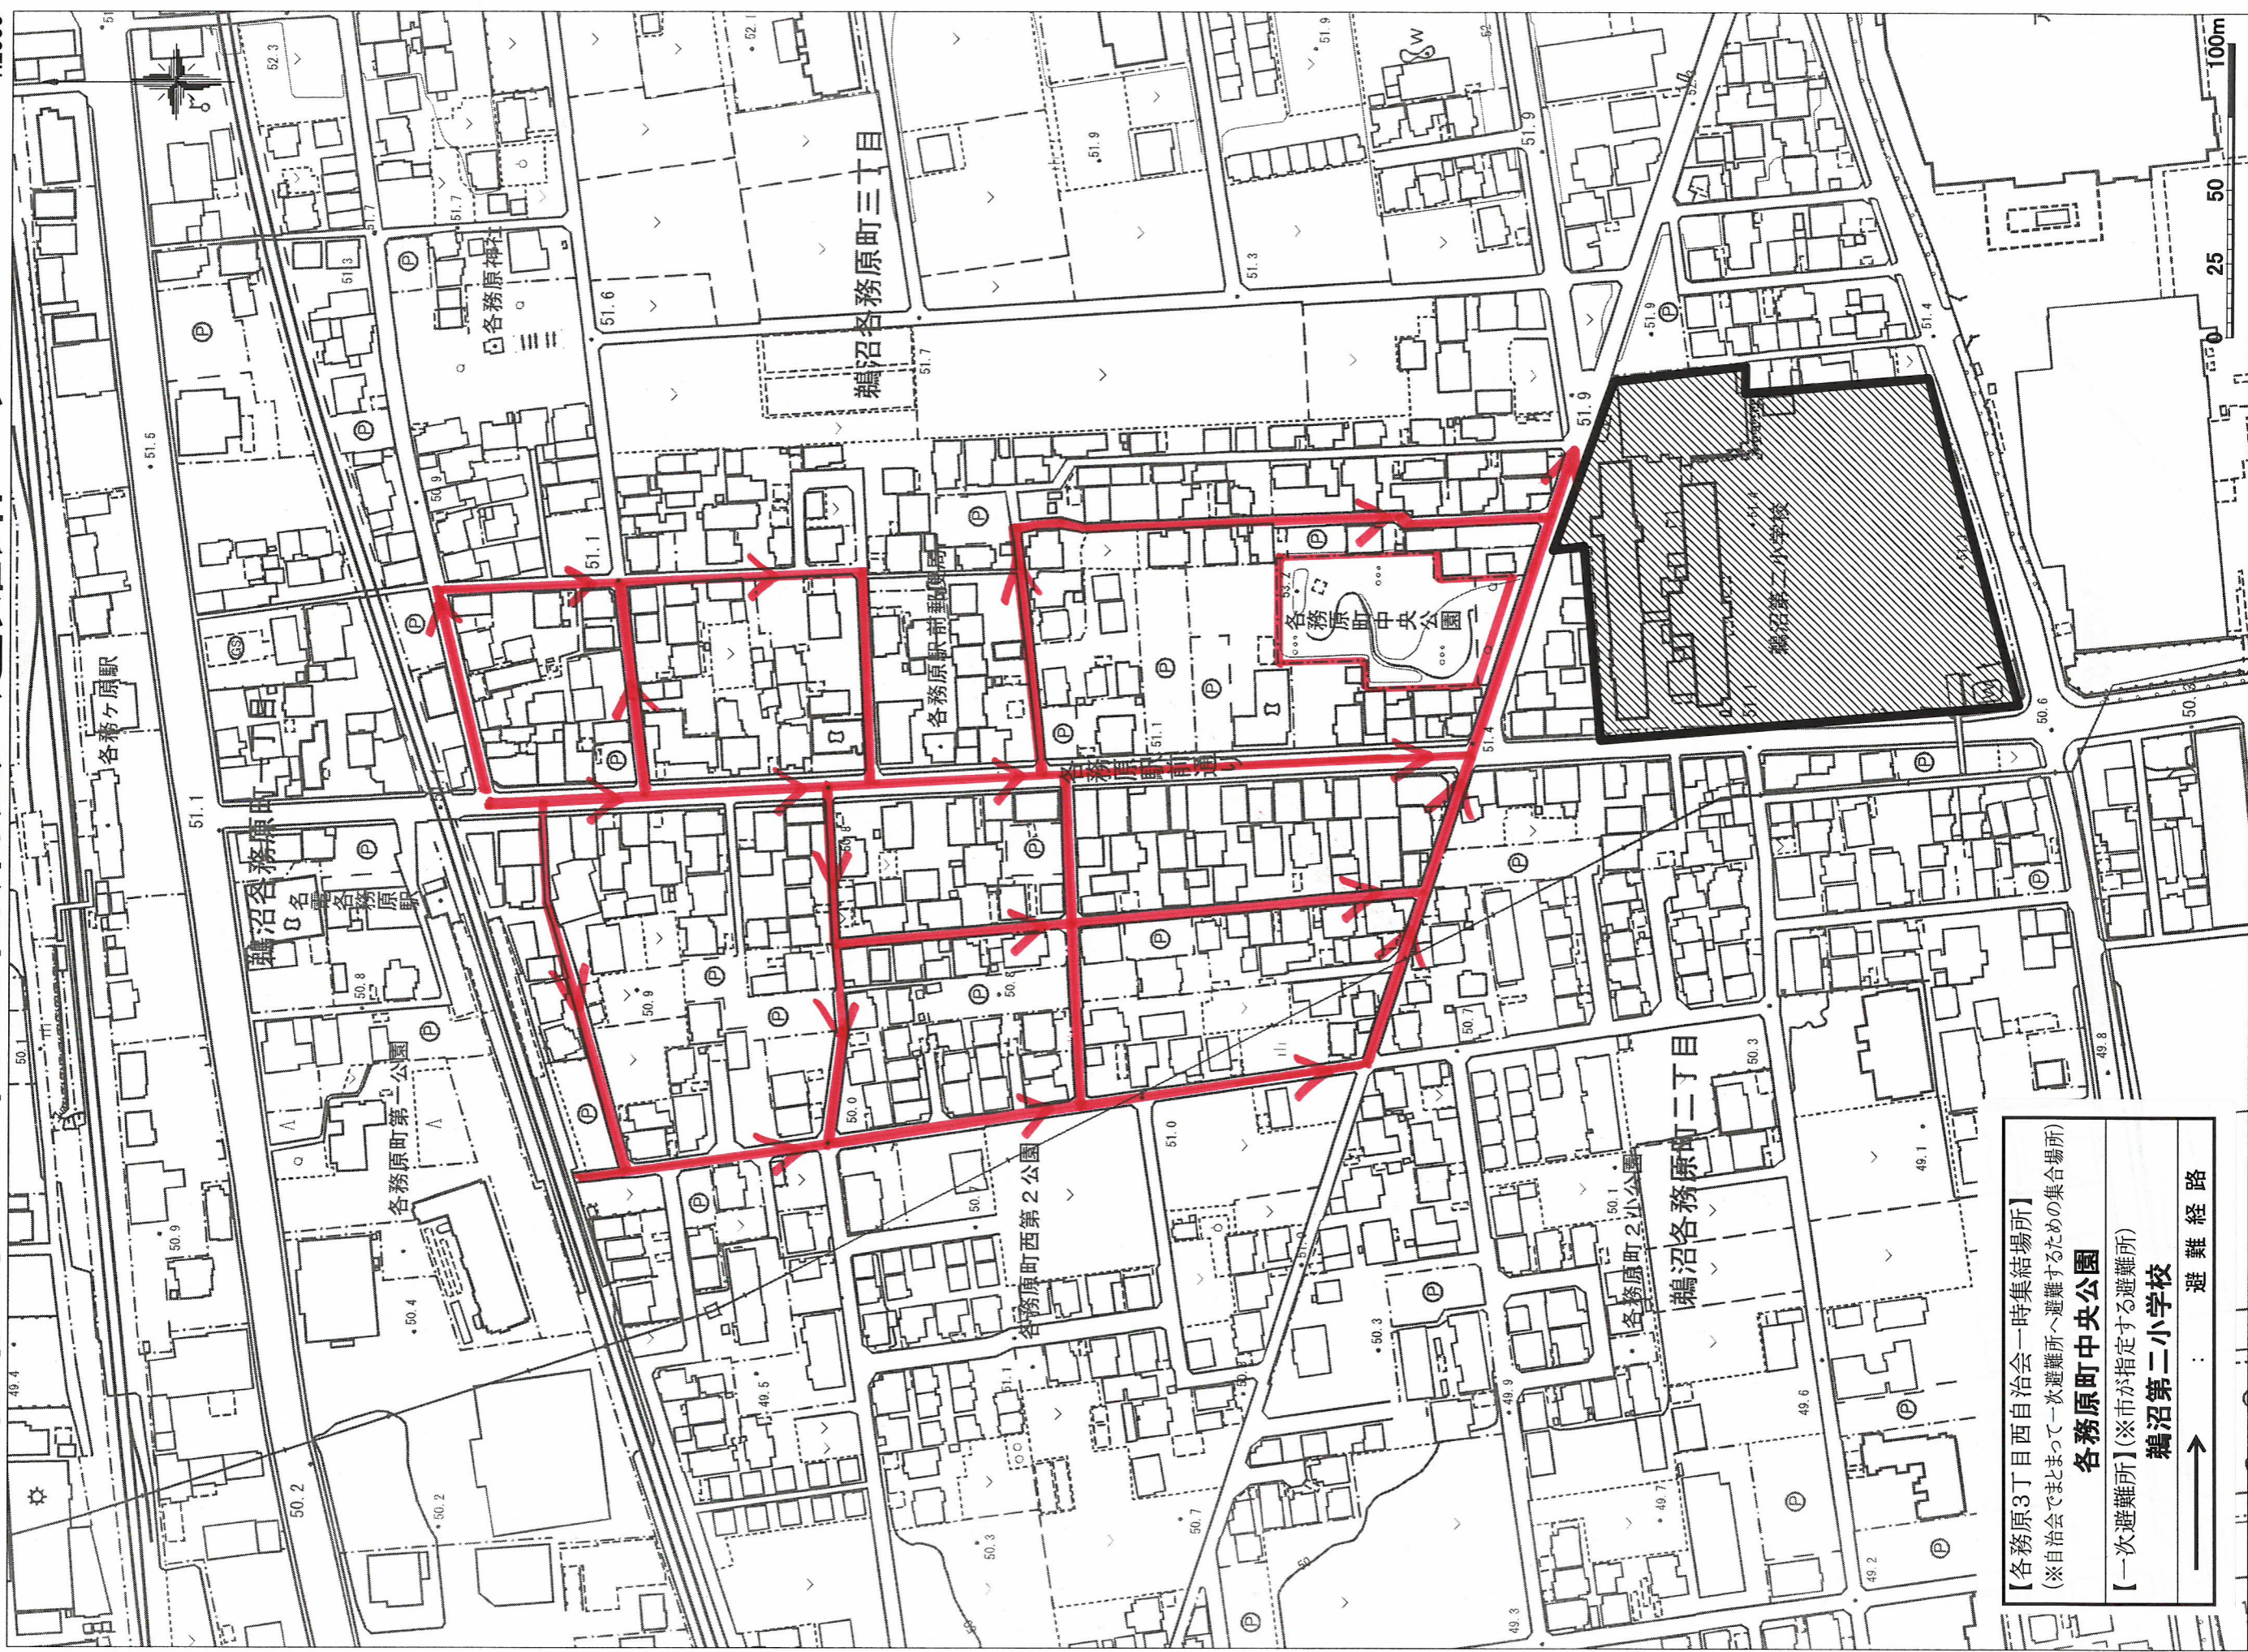

# 各務原3丁目西自治会 避難路マップ

1:2000

【各務原3丁目西自治会一時集結場所】  
(※自治会でまとまって一次避難所へ避難するための集合場所)

各務原町中央公園

【一次避難所】(※市が指定する避難所)

鵜沼第二小学校

避難経路