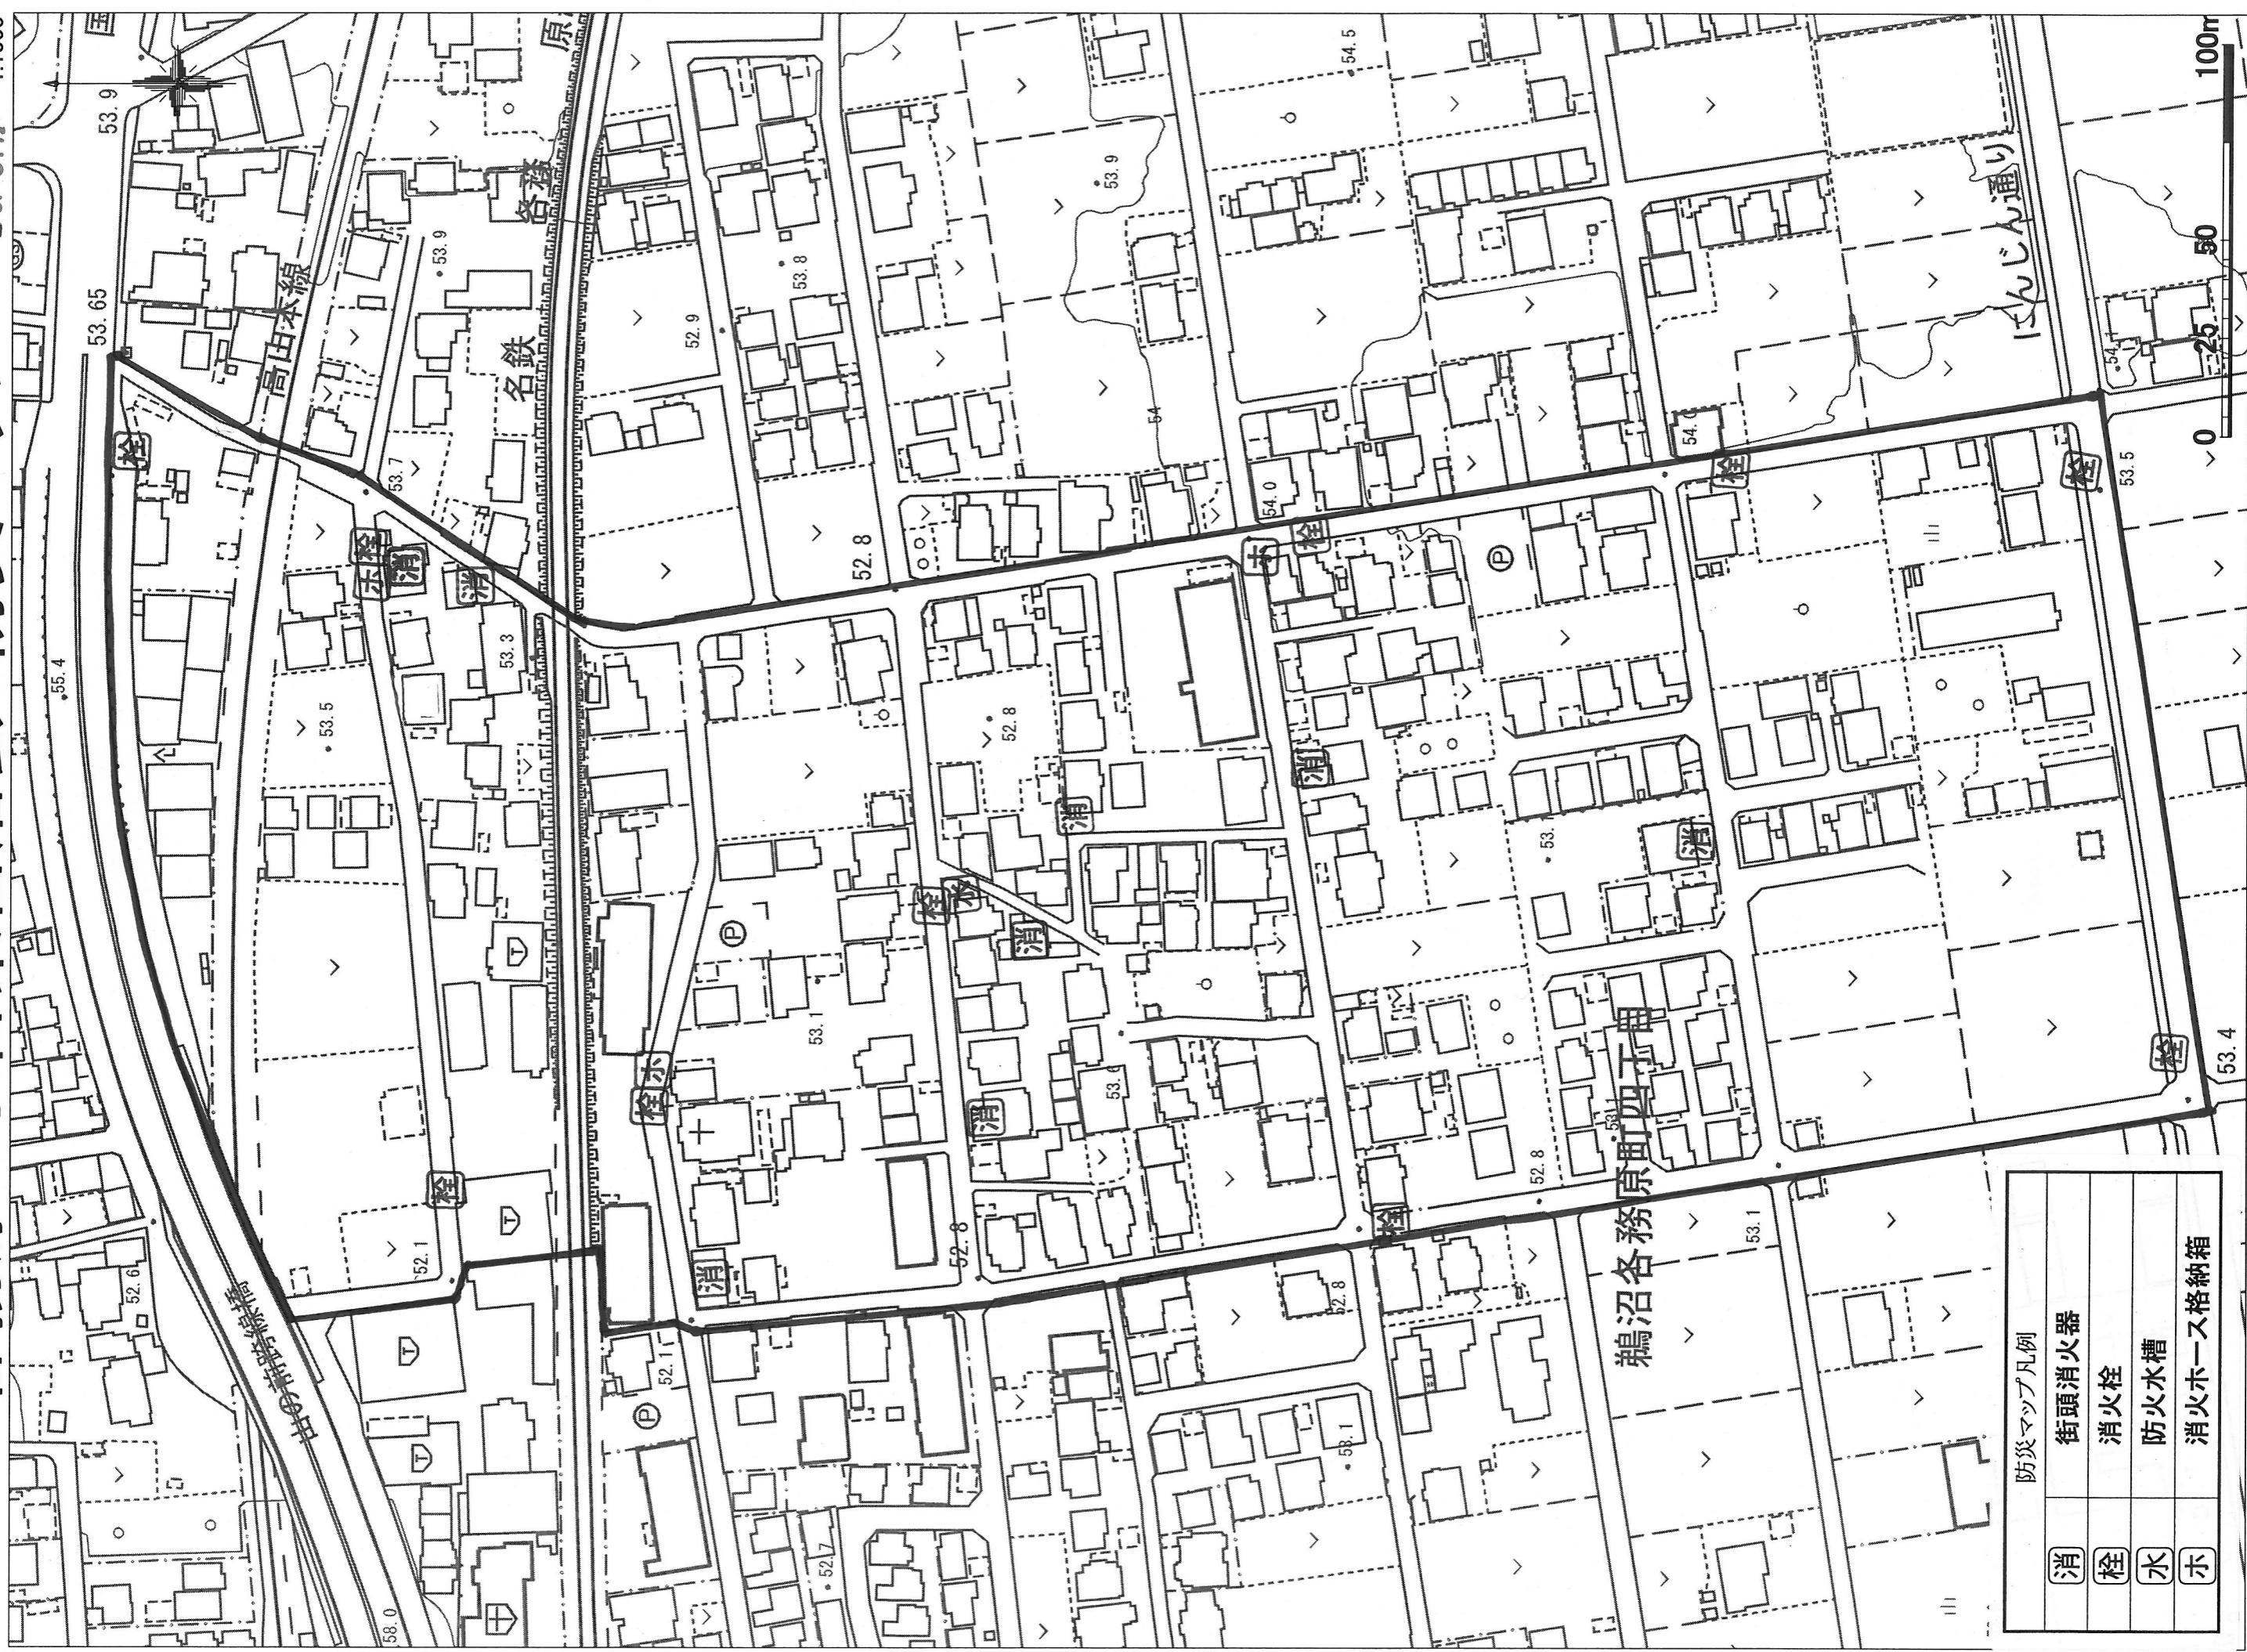

# 各務原4丁目東自治会 防災マップ

26.5.月 1:1500

防災マップ凡例	
消	街頭消火器
栓	消火栓
水	防火水槽
ホ	消火ホース格納箱